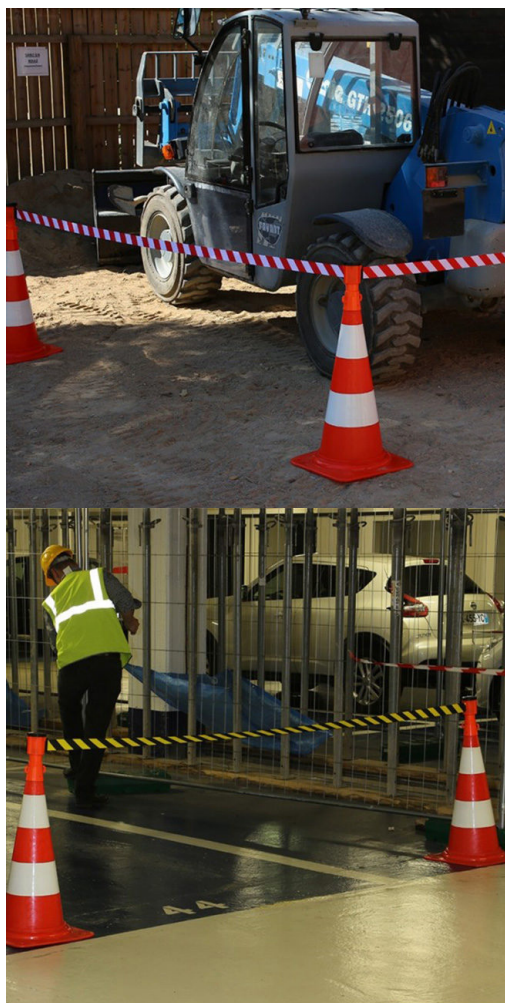

DÉROULEUR DE SANGLE 4000 MM X 50 MM POUR CÔNE K5

La solution idéale pour une délimitation rapide.

Le dérouleur de sangle se positionne sur un cône K5 (hauteur 75 cm ou 1 m pour une bonne stabilité).

Son support est muni de 2 crochets permettant l'accrochage de la chaîne, du ruban, d'outils...

Dimensions 400 × 5 cm

[Read More](#)

UGS : NPK5DEROUL400050

Prix : €119,00 HT

Catégorie : [Accessoires](#)