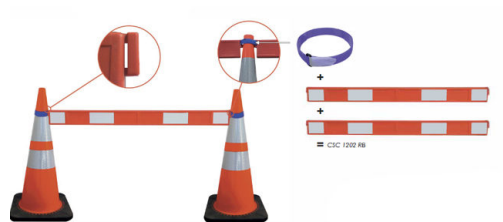

S'adapte sur la plupart des cônes grâce à ses ailettes.

Une fois fixé, le crochet peut pivoter sur lui-même pour avoir la bonne orientation

[Read More](#)

**UGS :** 3330045

**Prix :** €39,90 - €199,00 HT

**Catégorie :** [Accessoires](#)