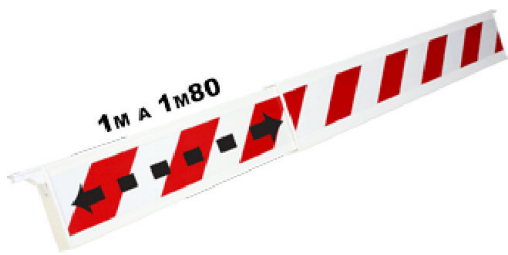

BARRIÈRE TÉLESCOPIQUE 1 A 1,80M RÉTRORÉFLÉCHISSANTE HACHURE