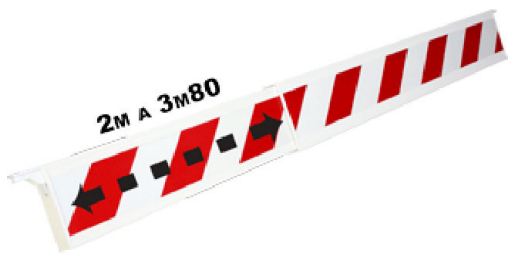

## BARRIÈRES PLASTIQUES 120 K5

Lot de 2 barrières plastique 1,20m avec fixations pour cône K5. Incluant quatre velcros pour fixation sur cône K5.

[Read More](#)

**UGS :** CSC1202RB

**Prix :** €46,34 HT

**Catégorie :** [Accessoires](#)

## BARRIÈRE TÉLESCOPIQUE 2 A 3,80M RÉTRORÉFLÉCHISSANTE HACHURE

Réalisée en PVC cette barrière est composée de: 2 lisses afin de la rendre télescopique. Equipée de film rétroréfléchissant classe 1 recto-verso  
2 crochets pour permettre une fixation aisée.  
Hauteur: 150 mm