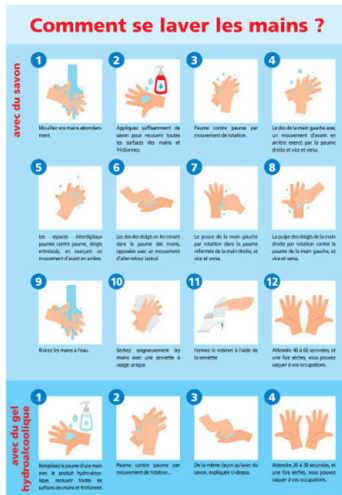

POIGNÉES DE MAINS INTERDITES

LAVER OU DÉSINFECTER VOS MAINS

GARDER UNE DISTANCE DE SÉCURITÉ D'AU MOINS 1,5 MÈTRE

## SIGNALETIQUE ADHESIF COVID CONSIGNES DE SECURITE 210 X 300MM

SIGNALETIQUE ADHESIF COVID CONSIGNES DE SECURITE 210 X 300MM

Poids 0,31 kg

[Lire la suite](#)

**SKU:** 630219

**Prix:** €30,00 HT

**Catégorie :** [Spécial Covid](#)

# SIGNALETIQUE ADHESIF COMMENT SE LAVER LES MAINS 210 X 300MM

SIGNALETIQUE ADHESIF COMMENT SE LAVER LES MAINS 210 X 300MM

Poids 0,31 kg

[Lire la suite](#)

**SKU:** 630220

**Prix:** €30,00 HT

**Catégorie :** [Spécial Covid](#)