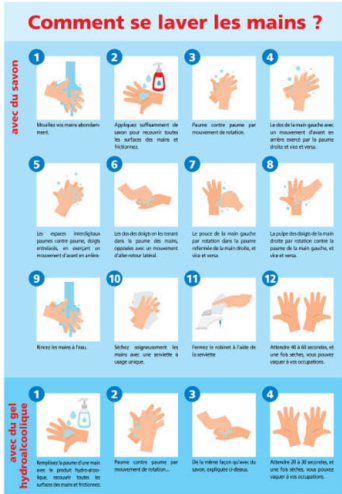

LES PERSONNES SOUFFRANT DE FIÈVRE, DE TOUX, DE MAUX DE GORGE OU D'AUTRES SYMPTÔMES PSEUDO-GRIPPaux NE SONT PAS AUTORISÉES À VISITER

POIGNÉES DE MAINS INTERDITES

LAVER OU DÉSINFECTER VOS MAINS

GARDER UNE DISTANCE DE SÉCURITÉ D'AU MOINS 1,5 MÈTRE

SIGNALETIQUE ADHESIF COVID CONSIGNES DE SECURITE 210 X 300MM

SIGNALETIQUE ADHESIF COVID CONSIGNES DE SECURITE 210 X 300MM

Poids 0.31 kg

[Read More](#)

UGS : 630219

Prix : €30,00 HT

Catégorie : [Spécial Covid](#)

SIGNALETIQUE ADHESIF COMMENT SE LAVER LES MAINS 210 X 300MM

SIGNALETIQUE ADHESIF COMMENT SE LAVER LES MAINS 210 X 300MM

Poids 0.31 kg

[Read More](#)

UGS : 630220

Prix : €30,00 HT

Catégorie : [Spécial Covid](#)