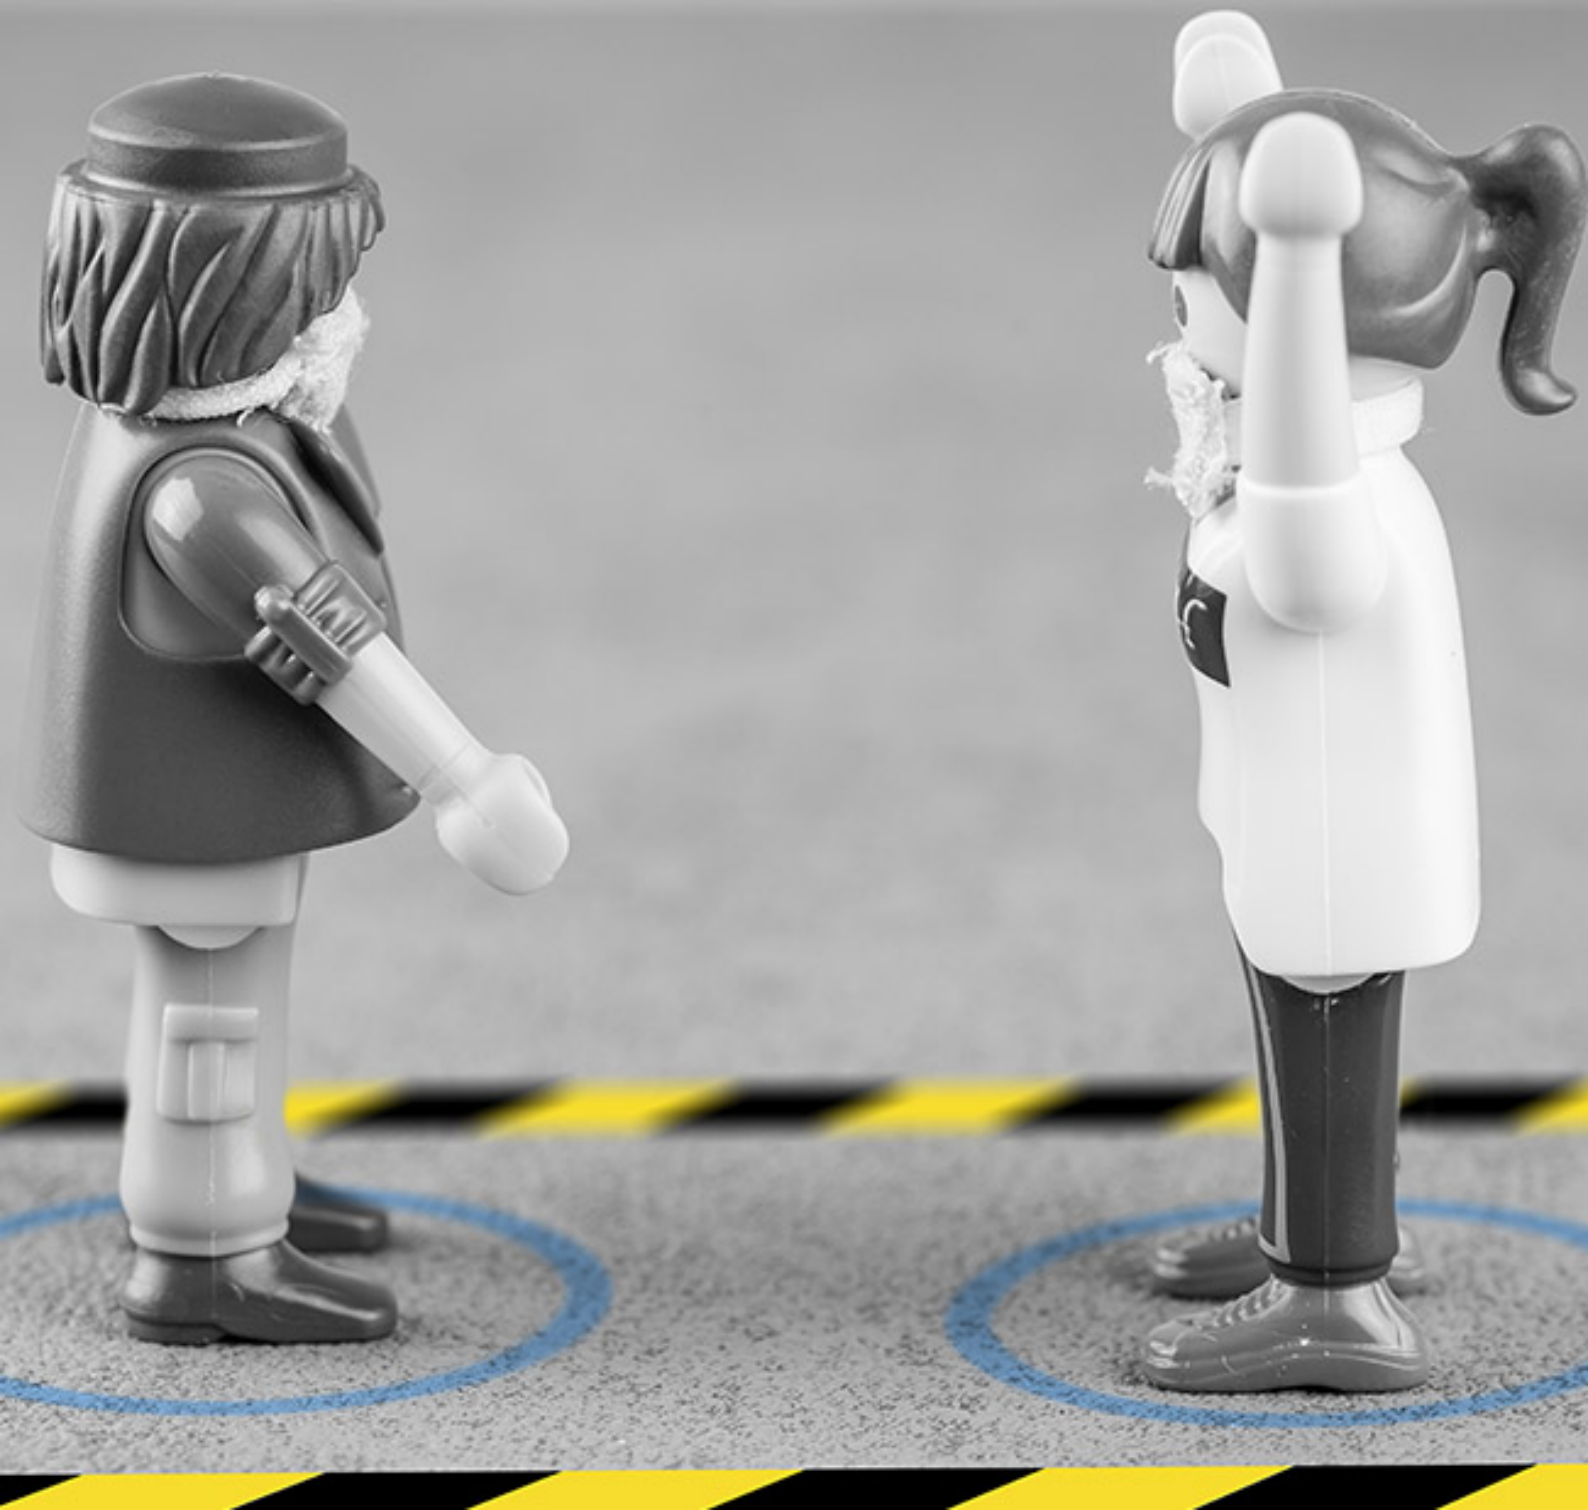

SOMMAIRE

Intérieure	2
Gamme classique	3
Spécial Covid	8

INTÉRIEURE