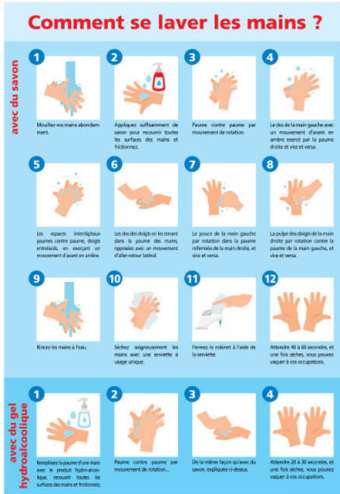

Catégorie : [Spécial Covid](#)

CONSIGNES DE SÉCURITÉ

LES PERSONNES QUI ONT ÉTÉ DANS UNE ZONE À HAUT RISQUE DE COVID-19 OU EN CONTACT AVEC UNE PERSONNE INFECTÉE NE SONT PAS AUTORISÉES À VISITER

LES PERSONNES SOUFFRANT DE FIÈVRE, DE TOUX, DE MAUX DE GORGE OU D'AUTRES SYMPTÔMES PSEUDO-GRIPPaux NE SONT PAS AUTORISÉES À VISITER

POIGNÉES DE MAINS INTERDITES

LAVER OU DÉSINFECTER VOS MAINS

GARDER UNE DISTANCE DE SÉCURITÉ D'AU MOINS 1,5 MÈTRE

SIGNALETIQUE ADHESIF COVID CONSIGNES DE SECURITE 210 X 300MM

SIGNALETIQUE ADHESIF COVID CONSIGNES DE SECURITE 210 X 300MM

Poids 0.31 kg

[Read More](#)

UGS : 630219

Prix : €30,00 HT

Catégorie : [Spécial Covid](#)

SIGNALETIQUE ADHESIF COMMENT SE LAVER LES MAINS 210 X 300MM

SIGNALETIQUE ADHESIF COMMENT SE LAVER LES MAINS 210 X 300MM