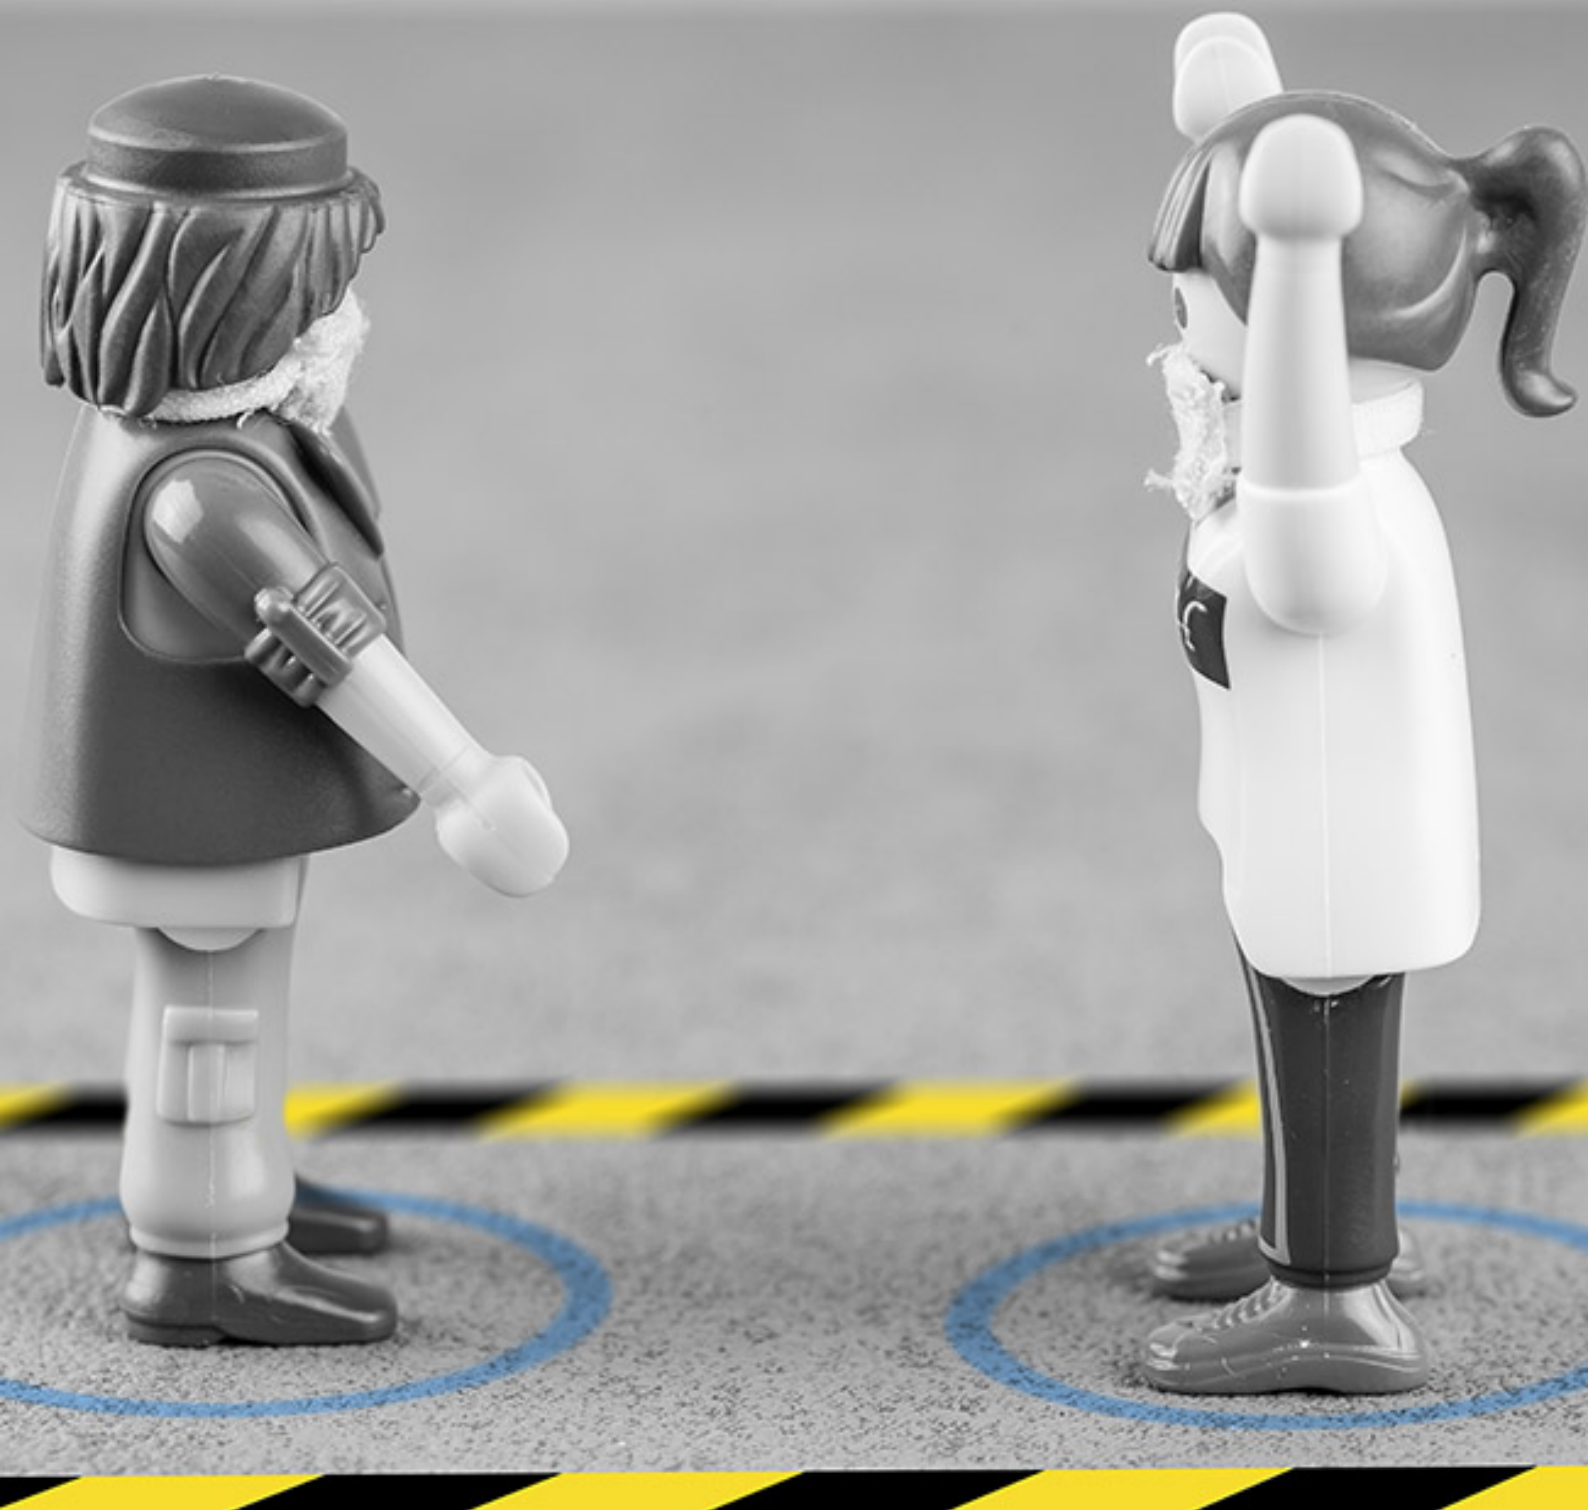

SOMMAIRE

Signalisation	2
Intérieure	2
Gamme classique	3
Spécial Covid	9

SIGNALISATION

INTÉRIEURE

GAMME CLASSIQUE

PRIMAIRE DÉGRAISSANT SOLS

Primaire spécifique dégraissage du sol avant pose adhésif.

250ml.

Poids 0,25 kg

[Lire la suite](#)

SKU: 801538

Prix: €16,90 HT

Catégorie : [Gamme classique](#)

BANDE DE MARQUAGE AUTO ADHESIVE FORT INTERIEUR 50 MM X 25 000 MM

BANDE DE MARQUAGE AUTO ADHESIVE
INTERIEUR Larg 50mm - Long 25 m.

Haut pouvoir adhésif.

Plusieurs coloris disponible.

Poids 1,85 kg
Dimensions 2500 × 5 cm

[Lire la suite](#)

SKU: 811803

Prix: €167,20 - €239,50 HT

Catégorie : [Gamme classique](#)

BANDE DE MARQUAGE AUTO ADHESIVE CLASSIQUE INTERIEUR 50 MM X 33 000 MM