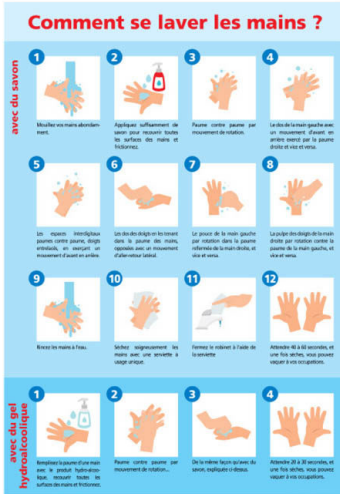

LES PERSONNES SOUFFRANT DE FIÈVRE, DE TOUX, DE MAUX DE GORGE OU D'AUTRES SYMPTÔMES PSEUDO-GRIPPaux NE SONT PAS AUTORISÉES À VISITER

POIGNÉES DE MAINS INTERDITES

LAVER OU DÉSINFECTER VOS MAINS

GARDER UNE DISTANCE DE SÉCURITÉ D'AU MOINS 1,5 MÈTRE

SIGNALETIQUE ADHESIF COVID CONSIGNES DE SECURITE 210 X 300MM

SIGNALETIQUE ADHESIF COVID CONSIGNES DE SECURITE 210 X 300MM

Poids 0,31 kg

[Lire la suite](#)

SKU: 630219

Prix: €30,00 HT

Catégorie : [Spécial Covid](#)

SIGNALETIQUE ADHESIF COMMENT SE LAVER LES MAINS 210 X 300MM

SIGNALETIQUE ADHESIF COMMENT SE LAVER LES MAINS 210 X 300MM

Poids 0,31 kg

[Lire la suite](#)

SKU: 630220

Prix: €30,00 HT

Catégorie : [Spécial Covid](#)