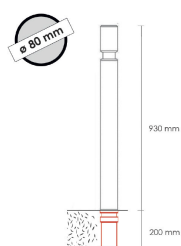

**Poids** 3.8 kg

**Dimensions** 8 × 8 × 93 cm

[Read More](#)

**UGS** : TPZ1100C

**Prix** : €149,44 HT

**Catégorie** : [Premium](#)