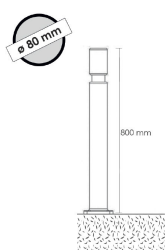

**Poids** 3 kg

**Dimensions** 8 × 8 × 80 cm

[Read More](#)

**UGS** : TPZ800R

**Prix** : €132,83 HT

**Catégorie** : [Premium](#)