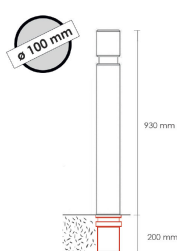

**Poids** 4.5 kg

**Dimensions** 10 × 10 × 93 cm

[Read More](#)

**UGS** : TPU1000R

**Prix** : €182,65 HT

**Catégorie** : [Premium](#)