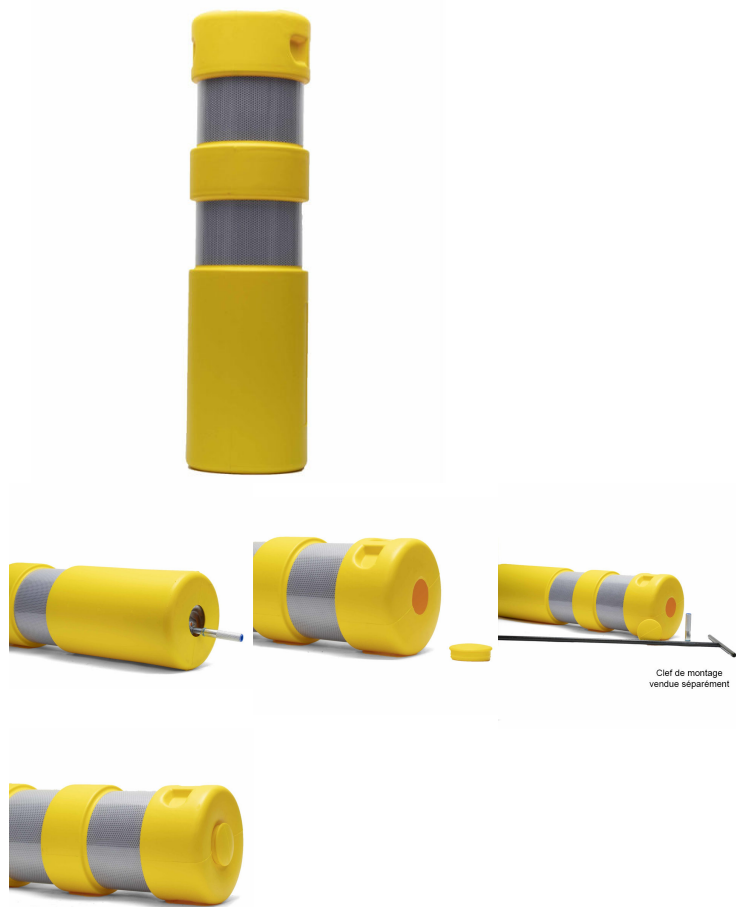

BALISE J11 JAUNE

Délinéateur auto relevable avec bandes réfléchissantes Classe 2.

Fabriqué à partir de HDPE/EVA.
Reprend sa forme sans dommage après impact.

Facile à installer avec notre clé de montage (disponible en option : 10-1005-004).

Munis de deux bandes blanches réfléchissantes High Intensité - type classe 2. Coloré dans la masse et UV résistant.

Augmente la sécurité passive.

Platine et boulon en acier galvanisé, complètement intégrés dans le corps de la balise.

Douille fileté inclus 16/80 M12.

Notre balise auto relevable J11 jaune a été entièrement renouvelée après plus de 20 ans. La composition du HDPE et le...

Poids 2.8 kg

Dimensions 20 × 20 × 75 cm

[Read More](#)

UGS : 10-1000-005JAUNE

Prix : €31,31 HT

Catégorie : [Eco](#)