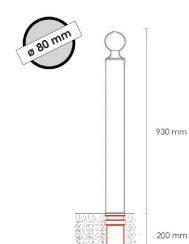

**Poids** 4.1 kg

**Dimensions** 8 × 8 × 131 cm

[Read More](#)

**UGS** : TPZ1500C

**Prix** : €215,85 HT

**Catégorie** : [Premium](#)

**Poids** 3.8 kg

**Dimensions** 8 × 8 × 93 cm

[Read More](#)

**UGS :** TPZ1100R

**Prix :** €149,44 HT

**Catégorie :** [Premium](#)