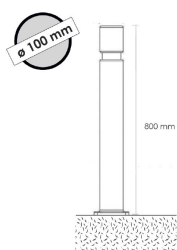

**Poids** 3.4 kg

**Dimensions** 10 × 10 × 80 cm

[Read More](#)

**UGS** : TPU800R

**Prix** : €132,83 HT

**Catégorie** : [Premium](#)

**Poids** 3.4 kg

**Dimensions** 10 × 10 × 80 cm

[Read More](#)

**UGS** : TPU800C

**Prix** : €182,65 HT

**Catégorie** : [Premium](#)