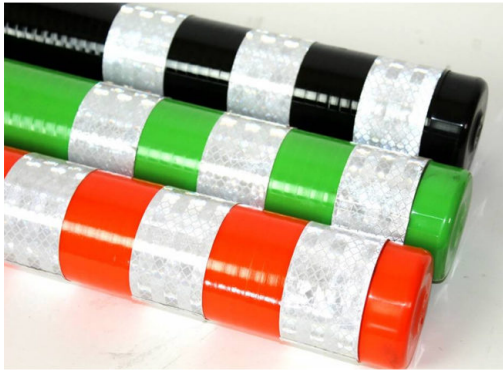

POTELET FLEXSMART

La balise auto relevable de la nouvelle génération
Fabriqué en polyuréthane injecté ultra-flexible
Retourne toujours à sa forme originale
Reste intact, même après 1000 passages
Résiste la dégradation par l'UV et par des variations de températures
Conforme EN 13422 et EN 12899-2

Le potelet flexible FlexSmart est conçu pour être utilisé sur les routes, parkings, pistes cyclables et autres zones où les flux de trafic doivent être guidés. L'installation de FlexSmart a un effet dissuasif, réduisant considérablement les risques d'accidents.

Le poteau flexible FlexSmart est fabriqué en polyuréthane injecté de haute...

Poids 1.7 kg

Dimensions 8 × 8 × 80 cm

[Read More](#)

UGS : 05-1080-001

Prix : €149,33 HT

Catégorie : [Eco](#)