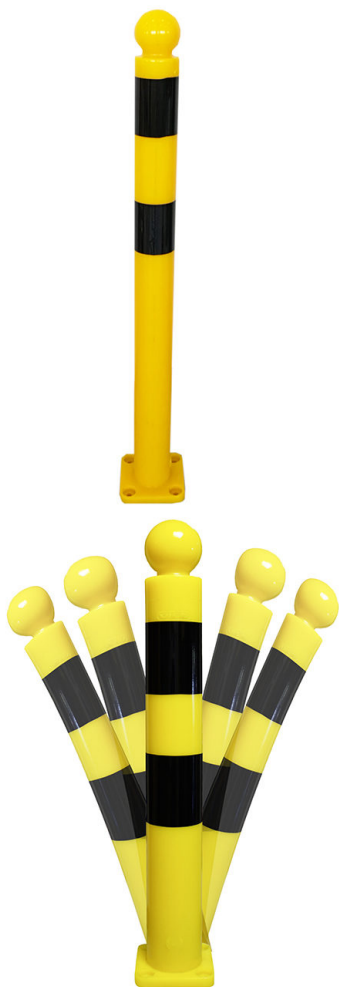

## POTELET TPX1108C

Eléments discrets du mobilier urbain, les potelets sont pourtant essentiels pour garantir la sécurité en ville en séparant notamment les zones routières et piétonnes. Cette nouvelle génération de potelets à mémoire de forme propose une solution efficace et pérenne pour disposer de potelets toujours verticaux et en parfait état et ainsi éviter leur remplacement coûteux. Conçus en polyuréthane et grâce à leur extrême flexibilité, ils absorbent les chocs pour retrouver leur forme initiale après avoir été percutés par un véhicule. D'une résistance au déchirement de 84 KN/m, ils ne cassent pas et ne se bossellent...

**Poids** 3.4 kg

**Dimensions** 8 × 8 × 93 cm

[Read More](#)

**UGS** : TPX1108C

**Prix** : €149,44 HT

**Catégorie** : [Premium](#)