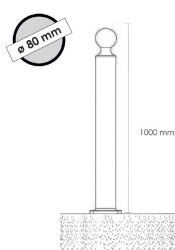

**Poids** 3.8 kg

**Dimensions** 8 × 8 × 93 cm

[Read More](#)

**UGS** : TPZ1100C

**Prix** : €149,44 HT

**Catégorie** : [Premium](#)