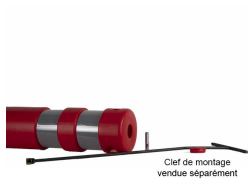

BALISE J11 ROUGE

Délinéateur auto relevable avec bandes réfléchissantes Classe 2.

Fabriqué à partir de HDPE/EVA.

Reprend sa forme sans dommage après impact.

Facile à installer avec notre clé de montage (disponible en option : 10-1005-004).

Munis de deux bandes blanches réfléchissantes High Intensité - type classe 2.

Coloré dans la masse et UV résistant.

Augmente la sécurité passive.

Platine et boulon en acier galvanisé, complètement intégrés dans le corps de la balise.

Douille fileté inclus 16/80 M12.

Notre balise auto relevable J11 rouge a été entièrement renouvelée après plus de 20 ans. La composition du HDPE et le...

Poids 2.801 kg

Dimensions 20 × 20 × 75 cm

[Read More](#)

UGS : 10-1000-005ROUGE

Prix : €31,31 HT

Catégorie : [Eco](#)