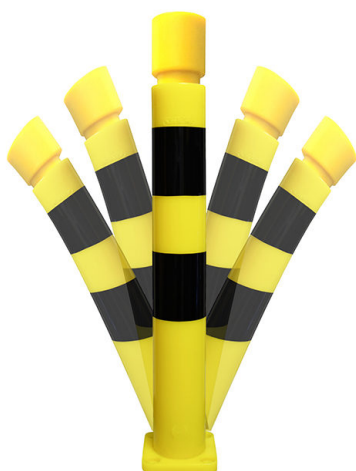

**Poids** 3 kg

**Dimensions** 8 × 8 × 80 cm

[Read More](#)

**UGS** : TPX808R

**Prix** : €132,83 HT

**Catégorie** : [Premium](#)