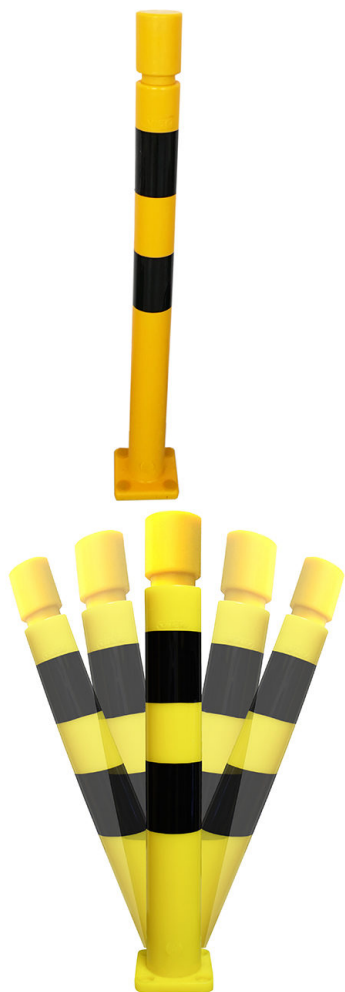

**Poids** 3 kg

**Dimensions** 8 × 8 × 100 cm

[Read More](#)

**UGS** : TPX1008R

**Prix** : €149,44 HT

**Catégorie** : [Premium](#)