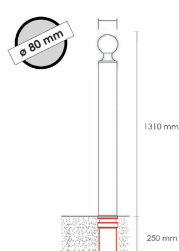

**Poids** 0.623 kg

**Dimensions** 8 × 8 × 75 cm

[Read More](#)

**UGS** : 06-0000-001

**Prix** : €29,75 HT

**Catégorie** : [Eco](#)

**Poids** 3 kg

**Dimensions** 8 × 8 × 80 cm

[Read More](#)

**UGS** : TPZ800R

**Prix** : €132,83 HT

**Catégorie** : [Premium](#)

**Poids** 3 kg

**Dimensions** 8 × 8 × 80 cm

[Read More](#)

**UGS** : TPZ800C

**Prix** : €132,83 HT

**Catégorie** : [Premium](#)