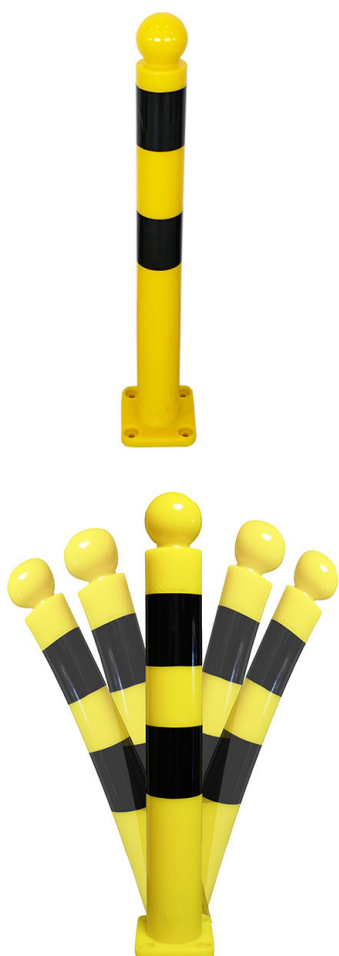

**Poids** 3.5 kg

**Dimensions** 10 × 10 × 80 cm

[Read More](#)

**UGS** : TPX810C

**Prix** : €182,65 HT

**Catégorie** : [Premium](#)