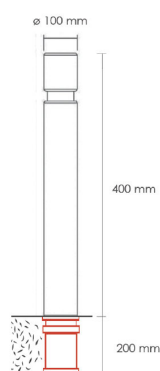

**Poids** 3.4 kg

**Dimensions** 10 × 10 × 80 cm

[Read More](#)

**UGS** : TPU800C

**Prix** : €182,65 HT

**Catégorie** : [Premium](#)