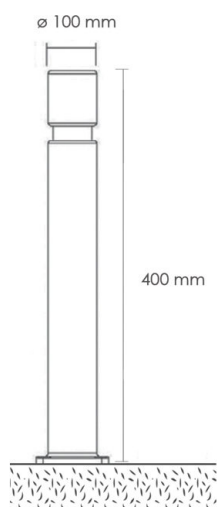

POTELET TPU40CN

Éléments discrets du mobilier urbain, les potelets sont pourtant essentiels pour garantir la sécurité en ville en séparant notamment les zones routières et piétonnes. Cette nouvelle génération de potelets à mémoire de forme propose une solution efficace et pérenne pour disposer de potelets toujours verticaux et en parfait état et ainsi éviter leur remplacement coûteux. Conçus en polyuréthane et grâce à leur extrême flexibilité, ils absorbent les chocs pour retrouver leur forme initiale après avoir été percutés par un véhicule. D'une résistance au déchirement de 84 KN/m, ils ne cassent pas et ne se bossellent...

Poids 2 kg

Dimensions 10 × 10 × 40 cm

[Read More](#)

UGS : TPU40CN

Prix : €99,62 HT

Catégorie : [Premium](#)