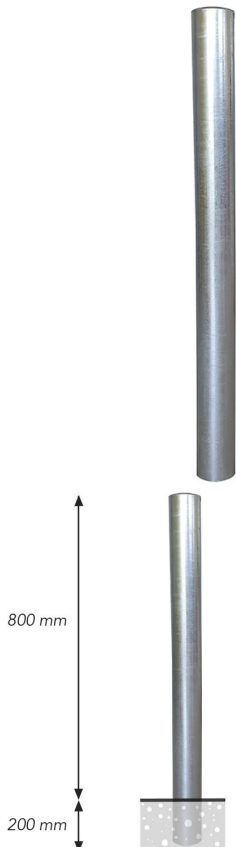

## POTELET ACIER NOIR/JAUNE 800 MM Ø90 MM A SCELLER

Potelet acier Noir/Jaune d'une hauteur de 800 mm et d'une section de 90 mm à sceller dans le sol (encastrement de 200 mm).

**Poids** 5.2 kg

**Dimensions** 80 × 9 cm

## POTELET ACIER GALVANISE 800 MM Ø90 MM A VISSER

Potelet acier galvanisé d'une hauteur de 800 mm et d'une section de 90 mm à visser au sol grâce à sa platine de fixation en partie basse.

En option :

- Kit de fixation pour sol béton (BARFIX1SB x4)

## POTELET ACIER GALVANISE 800 MM Ø90 MM A SCELLER

Potelet acier galvanisé d'une hauteur de 800 mm et d'une section de 90 mm à sceller dans le sol (encastrement de 200 mm).

**Poids** 5.5 kg

**Dimensions** 80 × 9 cm

## POTELET ACIER NOIR/JAUNE 800 MM Ø90 MM A VISSER

Potelet acier Noir/Jaune d'une hauteur de 800 mm et d'une section de 90 mm à visser au sol grâce à sa platine de fixation en partie basse.

En option :

- Kit de fixation pour sol béton (BARFIX1SB x4)