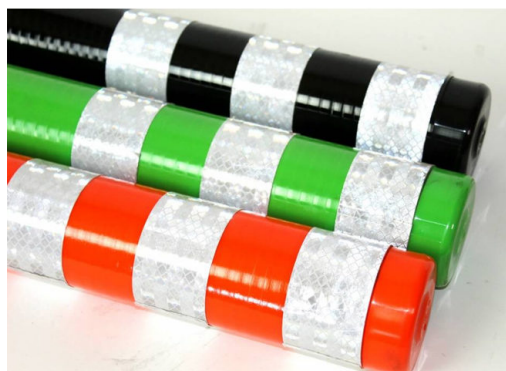

## POTELET ACIER NOIR/JAUNE 800 MM Ø90 MM A VISSER

Potelet acier Noir/Jaune d'une hauteur de 800 mm et d'une section de 90 mm à visser au sol grâce à sa platine de fixation en partie basse.

En option :

- Kit de fixation pour sol béton (BARFIX1SB x4)

## POTELET FLEXSMART

La balise auto relevable de la nouvelle génération

Fabriqué en polyuréthane injecté ultra-flexible

Retourne toujours à sa forme originale

Reste intact, même après 1000 passages

Résiste la dégradation par l'UV et par des variations de températures