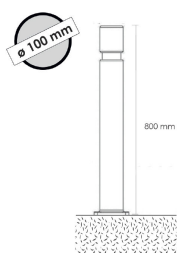

**Poids** 3.4 kg

**Dimensions** 10 × 10 × 80 cm

[Read More](#)

**UGS** : TPU800R

**Prix** : €132,83 HT

**Catégorie** : [Premium](#)