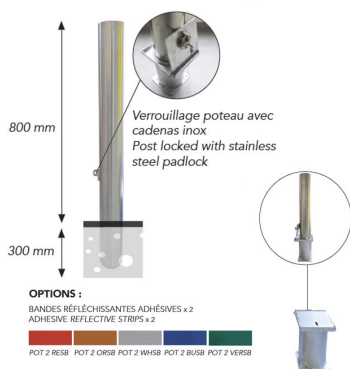

POTELET INOX 800MM Ø89 MM A SCELLER

Potelet Inox d'une hauteur de 800 mm et d'une section de 89 mm à sceller dans le sol (encastrement de 300mm).

En option :

- Boitier à sceller pour poteau inox avec verrouillage du poteau par cadenas. Permet un démontage rapide du poteau (POTBOX89).
- Bande réfléchissante 505 mm x 30 mm adhésive x2 (plusieurs coloris au choix)

Dimensions 80 × 8.9 cm

Option bande réfléchissante Argent, Bleu, Orange, Rouge, Sans, Vert

Option Embase à sceller Avec, Sans

[Read More](#)

UGS : POTS89

Prix : €164,00 - €234,00 HT

Catégorie : [Potelets Inox](#)