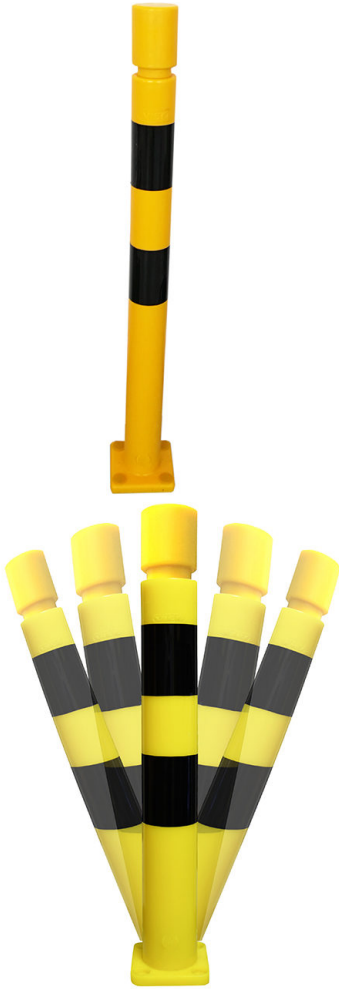

**Poids** 3 kg

**Dimensions** 8 × 8 × 100 cm

[Read More](#)

**UGS** : TPX1008R

**Prix** : €149,44 HT

**Catégorie** : [Premium](#)