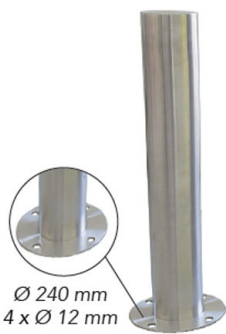

POTELET INOX 800MM Ø159 MM A VISSER

Potelet Inox d'une hauteur de 800 mm et d'une section de 159 mm à visser au sol grâce à sa platine de fixation en partie basse.

En option :

- Kit de fixation inox pour sol béton (BARFIX304SB) L 100 - Ø12 mm.
- Bande réfléchissante 505 mm x 30 mm adhésive x2 (plusieurs coloris au choix)

Dimensions 80 × 15.9 cm

Option bande réfléchissante Argent, Bleu, Orange, Rouge, Sans, Vert

Opt Kit fix sol béton Avec, Sans

[Read More](#)

UGS : POT159

Prix : €349,00 - €388,00 HT

Catégorie : [Potelets Inox](#)

OPTIONS :

BANDES RÉFLÉCHISSANTES ADHÉSIVES x 2
ADHESIVE REFLECTIVE STRIPS x 2