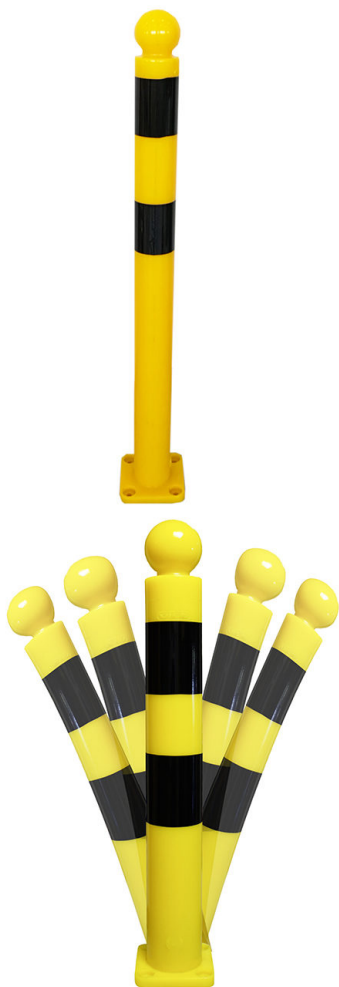

**Poids** 3.4 kg

**Dimensions** 8 × 8 × 93 cm

[Read More](#)

**UGS** : TPX1108C

**Prix** : €149,44 HT

**Catégorie** : [Premium](#)