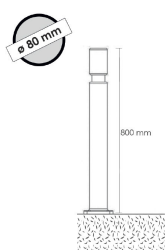

**Poids** 3 kg

**Dimensions** 8 × 8 × 80 cm

[Read More](#)

**UGS** : TPZ800C

**Prix** : €132,83 HT

**Catégorie** : [Premium](#)