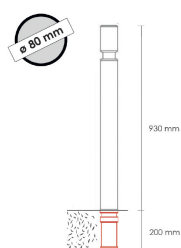

**Poids** 3.8 kg

**Dimensions** 8 × 8 × 93 cm

[Read More](#)

**UGS** : TPZ1100C

**Prix** : €149,44 HT

**Catégorie** : [Premium](#)