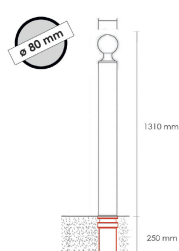

**Poids** 3 kg

**Dimensions** 8 × 8 × 80 cm

[Read More](#)

**UGS** : TPZ800R

**Prix** : €132,83 HT

**Catégorie** : [Premium](#)

**Poids** 3 kg

**Dimensions** 8 × 8 × 80 cm

[Read More](#)

**UGS** : TPZ800C

**Prix** : €132,83 HT

**Catégorie** : [Premium](#)