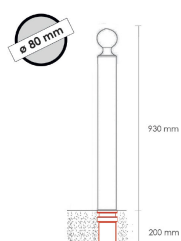

**Poids** 4.1 kg

**Dimensions** 8 × 8 × 131 cm

[Read More](#)

**UGS** : TPZ1500C

**Prix** : €215,85 HT

**Catégorie** : [Premium](#)

**Poids** 3.8 kg

**Dimensions** 8 × 8 × 93 cm

[Read More](#)

**UGS :** TPZ1100R

**Prix :** €149,44 HT

**Catégorie :** [Premium](#)