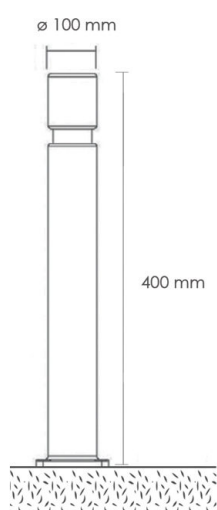

POTELET TPU40CN

Éléments discrets du mobilier urbain, les potelets sont pourtant essentiels pour garantir la sécurité en ville en séparant notamment les zones routières et piétonnes. Cette nouvelle génération de potelets à mémoire de forme propose une solution efficace et pérenne pour disposer de potelets toujours verticaux et en parfait état et ainsi éviter leur remplacement coûteux. Conçus en polyuréthane et grâce à leur extrême flexibilité, ils absorbent les chocs pour retrouver leur forme initiale après avoir été percutés par un véhicule. D'une résistance au déchirement de 84 KN/m, ils ne cassent pas et ne se bossellent...

Poids 2 kg

Dimensions 10 × 10 × 40 cm

[Read More](#)

UGS : TPU40CN

Prix : €99,62 HT

Catégorie : [Premium](#)