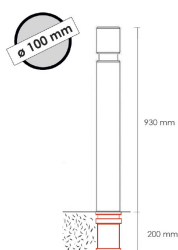

**Poids** 4.5 kg

**Dimensions** 10 × 10 × 93 cm

[Read More](#)

**UGS** : TPU1000R

**Prix** : €182,65 HT

**Catégorie** : [Premium](#)