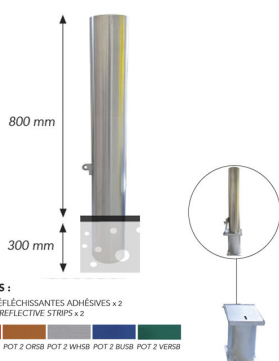

### OPTIONS :

BANDES RÉFLÉCHISSANTES ADHÉSIVES x 2  
ADHESIVE REFLECTIVE STRIPS x 2

POT 2 RESB POT 2 ORSB POT 2 WHSB POT 2 BUSB POT 2 VERSB

4 x Fixation béton /  
Concrete fixation  
Ø 12 mm - 100 mm

## POTELET INOX 800MM Ø159 MM A SCELLER

Potelet Inox d'une hauteur de 800 mm et d'une section de 159 mm à sceller dans le sol (encastrement de 300mm).

En option :

- Boitier à sceller pour poteau inox avec verrouillage du poteau par cadenas. Permet un démontage rapide du poteau (POTBOX159).
- Bande réfléchissante 505 mm x 30 mm adhésive x2 (plusieurs coloris au choix)