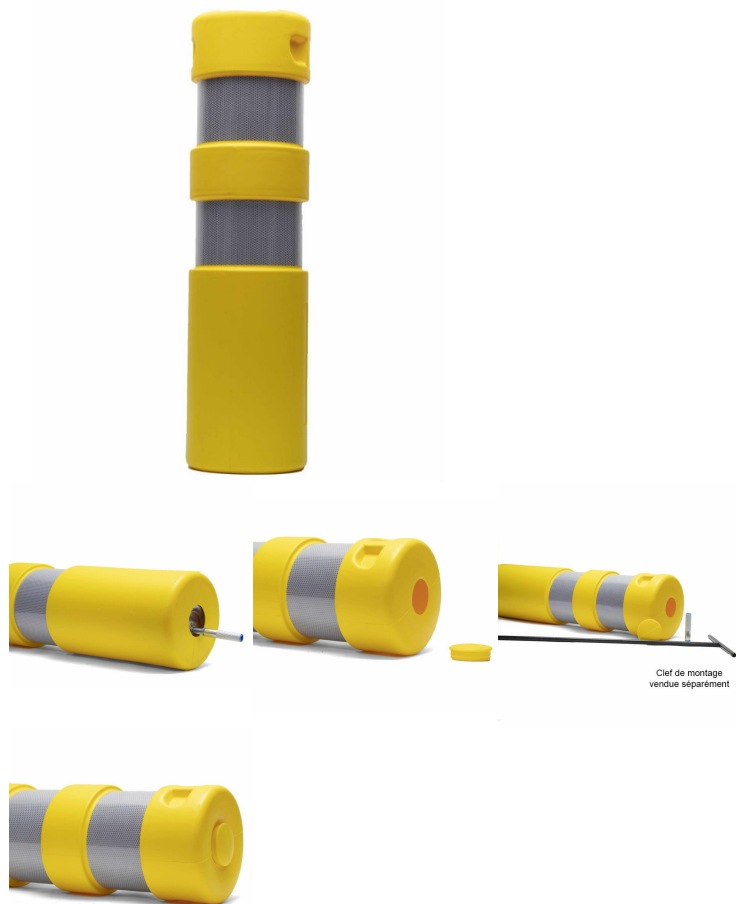

BALISE J11 JAUNE

Délinéateur auto relevable avec bandes réfléchissantes Classe 2.

Fabriqué à partir de HDPE/EVA.
Reprend sa forme sans dommage après impact.

Facile à installer avec notre clé de montage (disponible en option : 10-1005-004).

Munis de deux bandes blanches réfléchissantes High Intensité - type classe 2. Coloré dans la masse et UV résistant.

Augmente la sécurité passive.

Platine et boulon en acier galvanisé, complètement intégrés dans le corps de la balise.

Douille fileté inclus 16/80 M12.

Notre balise auto relevable J11 jaune a été entièrement renouvelée après plus de 20 ans. La composition du HDPE et le...

Poids 2.8 kg

Dimensions 20 × 20 × 75 cm

[Read More](#)

UGS : 10-1000-005JAUNE

Prix : €31,31 HT

Catégorie : [Eco](#)