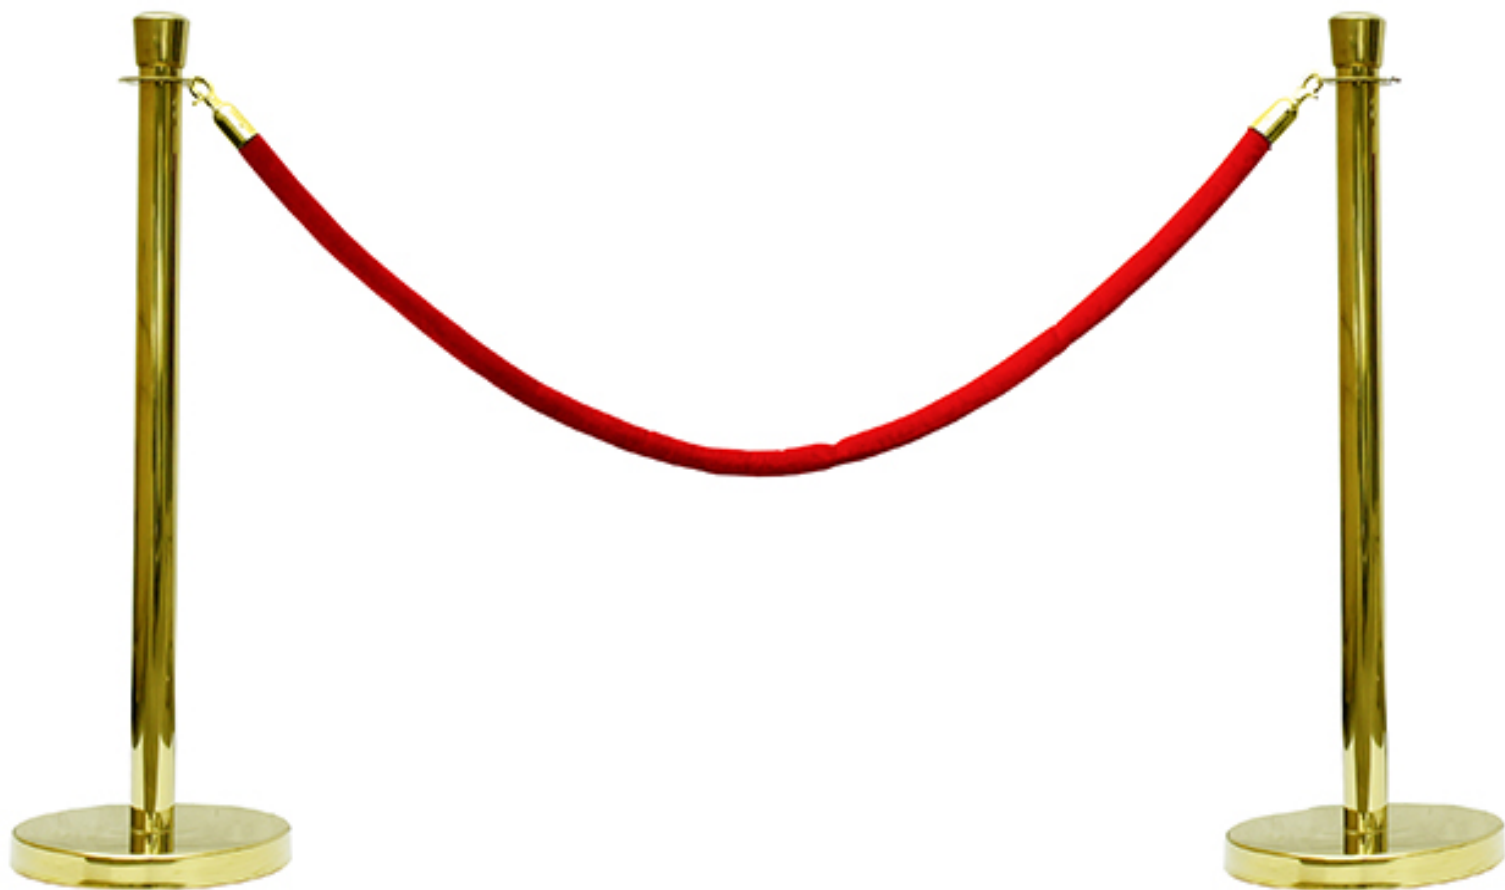

parkfender®

SOMMAIRE

Potelets à corde	2
Acier	3
Gamme Eco	4
Gamme Prestige	14
Cordes	18
PVC	22

POTELETS À CORDE

ACIER

GAMME ECO

SUPPORT D'AFFICHAGE A4

Support d'affichage A4.

Poids 0.63 kg

[Read More](#)

UGS : RSA4

Prix : €88,25 HT

Catégorie : [Gamme Eco](#)

POTEAU DE GUIDAGE À TÊTE RONDE SW2R

Poteau à corde avec embase ronde lestée, disponible en noir, chromé. Élégant, il s'intégrera parfaitement dans différents environnements, hôtels, salle de réception, congrès.

Poids 9 kg

Dimensions 33 × 5 × 98 cm

[Read More](#)

UGS : SW2R

Prix : €169,88 HT

Catégorie : [Gamme Eco](#)

POTEAU DE GUIDAGE À TÊTE CYLINDRIQUE SW2P

Poteau à corde avec embase ronde lestée, disponible en noir, chromé ou laiton. Élégant, il s'intégrera parfaitement dans différents environnements, hôtels, salle de réception, congrès.

1 Poteau à corde avec embase ronde lesté finition laiton. Élégant, il s'intégrera parfaitement dans différents environnements, hôtels, salle de réception, congrès. Livré avec corde (coloris au choix).