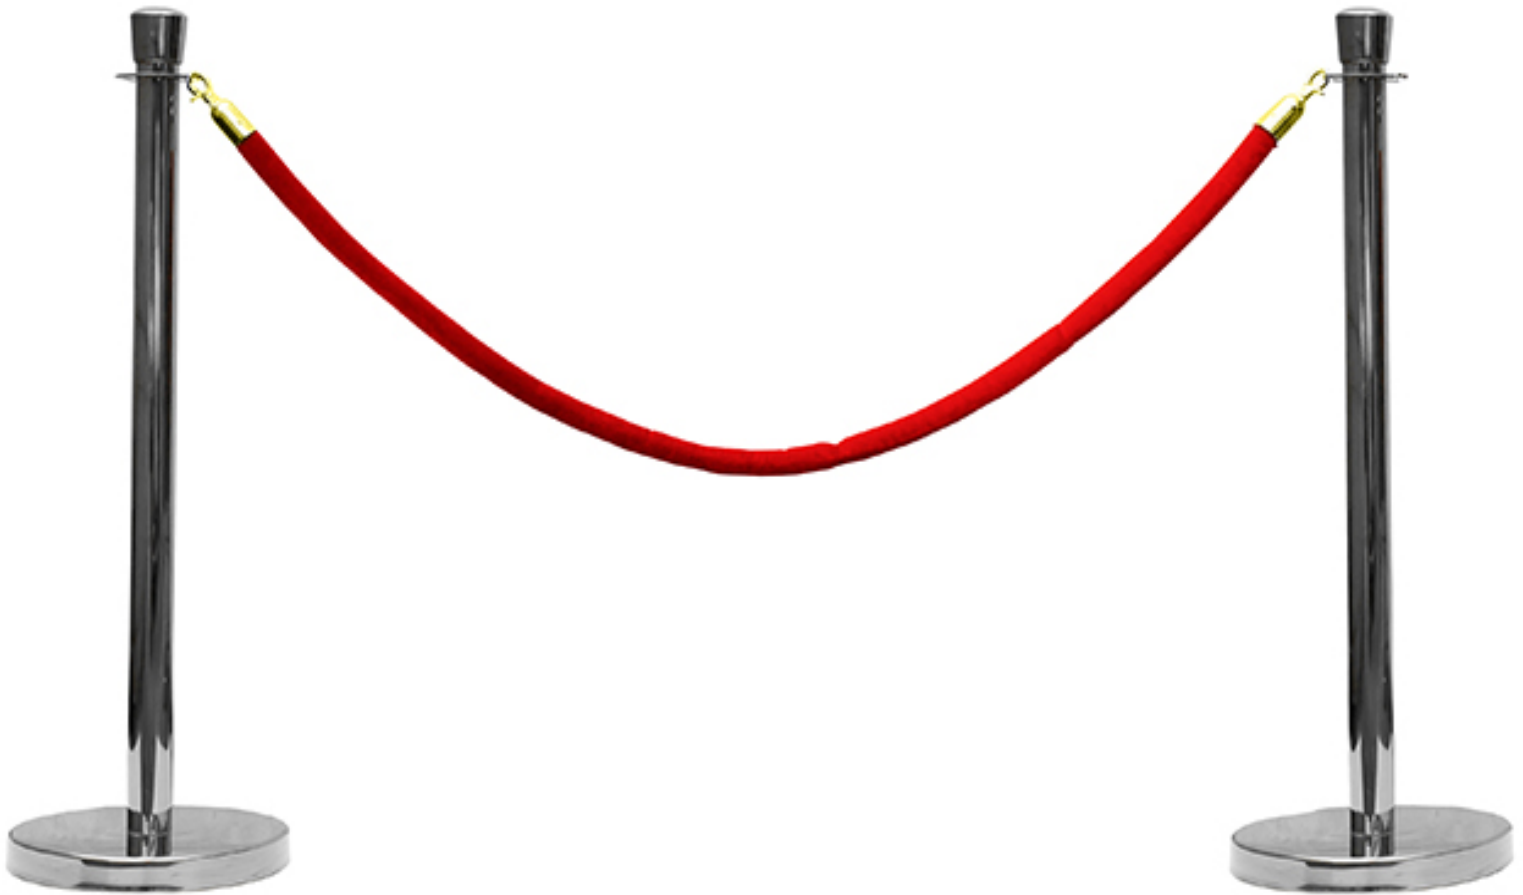

SOMMAIRE

Potelets à corde	2
Acier	3
Gamme Eco	4
Gamme Prestige	14
Cordes	18
PVC	22

POTELETS À CORDE