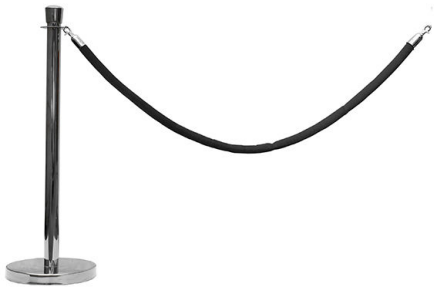

Poids 9 kg

Dimensions 33 × 5 × 98 cm

[Read More](#)

UGS : SW2R

Prix : €169,88 HT

Catégorie : [Gamme Eco](#)

POTEAU DE GUIDAGE À TÊTE CYLINDRIQUE SW2P

Poteau à corde avec embase ronde lestée, disponible en noir, chromé ou laiton. Élégant, il s'intégrera parfaitement dans différents environnements, hôtels, salle de réception, congrès.

1 Poteau à corde avec embase ronde lesté finition laiton. Élégant, il s'intégrera parfaitement dans différents environnements, hôtels, salle de réception, congrès. Livré avec corde (coloris au choix).

Poids 8 kg

Dimensions 5 × 105 cm

[Read More](#)

UGS : REXO2LAI

Prix : €100,74 HT

Catégorie : [Gamme Eco](#)

KIT REXO 2SR : 1 POTELETS CHROMÉ + CORDE

1 Poteau à corde avec embase ronde lesté finition chromé. Élégant, il s'intégrera parfaitement dans différents environnements, hôtels, salle de réception, congrès. Livré avec corde (coloris au choix).

Poids 8 kg

Dimensions 5 × 105 cm

[Read More](#)

UGS : REXO2SR

Prix : €100,74 HT

Catégorie : [Gamme Eco](#)

KIT REXO 22SR : 2 POTELETS CHROMÉS + CORDE

2 Poteaux à corde avec embase ronde lesté finition chromé. Élégant, il s'intégrera parfaitement dans différents environnements, hôtels, salle de réception, congrès. Livré avec corde (coloris au choix).