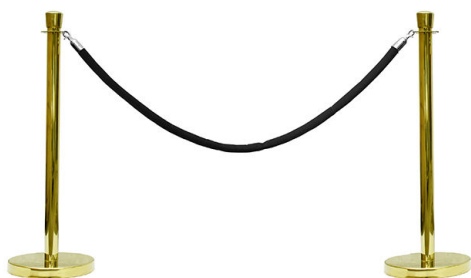

1 Poteau à corde avec embase ronde lesté finition laiton. Élégant, il s'intégrera parfaitement dans différents environnements, hôtels, salle de réception, congrès. Livré avec corde (coloris au choix).

Poids 8 kg

Dimensions 5 × 105 cm

[Read More](#)

UGS : REXO2SR

Prix : €100,74 HT

Catégorie : [Gamme Eco](#)

KIT REXO 22SR : 2 POTELETS CHROMÉS + CORDE

2 Poteaux à corde avec embase ronde lesté finition chromé. Élégant, il s'intégrera parfaitement dans différents environnements, hôtels, salle de réception, congrès. Livré avec corde (coloris au choix).

Poids 16 kg

Dimensions 5 × 105 cm

[Read More](#)

UGS : REXO22SR

Prix : €176,30 HT

Catégorie : [Gamme Eco](#)

KIT REXO 22LAI : 2 POTELETS LAITONS + CORDE

2 Poteaux à corde avec embase ronde lesté finition laiton. Élégant, il s'intégrera parfaitement dans différents environnements, hôtels, salle de réception, congrès. Livré avec corde (coloris au choix).

Poids 0.15 kg

[Read More](#)

UGS : ATL01SB

Prix : €16,70 HT

Catégorie : [Gamme Eco](#)

ATTACHE MURALE CHROME

Attache murale chromé.

Poids 0.15 kg