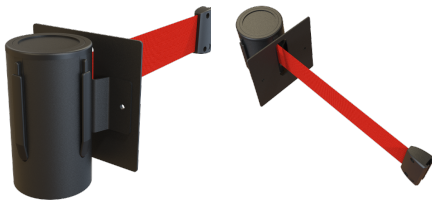

## DÉROULEUR MURAL STANDARD

Le modèle de dérouleur Mur Standard, est solide et stable. Sa fonction principale est de fermer l'accès des couloirs aux visiteurs. Sa configuration lui permet d'être utilisé avec des terminaux muraux du même ou d'autres types, et de différents poteaux de guidage. Ainsi il offre beaucoup d'options pour s'adapter à vos besoins.

## DÉROULEUR MURAL ENCASTRE

Le modèle mural encastré permet de masquer le boîtier enrouleur de sangle dans un mur ou une cloison.

Sa configuration lui permet d'être utilisé avec des terminaux muraux et poteaux de guidage de la même gamme. Ainsi il offre beaucoup d'options pour s'adapter à vos besoins.

Conçu pour une utilisation intensive journalière. La sangle est personnalisable avec différentes couleurs, des logos ou du texte (nous consulter).

Deux embouts de sangle sont disponible : rapide standard pour une fixation rapide et facile ou bien avec verrou de sécurité permettant un verrouillage de la sangle dans son logement...

## DÉROULEUR MURAL DOUBLE

Notre dérouleur mural double offre la meilleure délimitation visible grâce à ses deux sangles sur chaque enrouleur.

Sa configuration lui permet d'être utilisé avec des terminaux muraux du même et les potelets de guidage double de la même gamme. Ainsi il offre beaucoup d'options pour s'adapter à vos besoins.