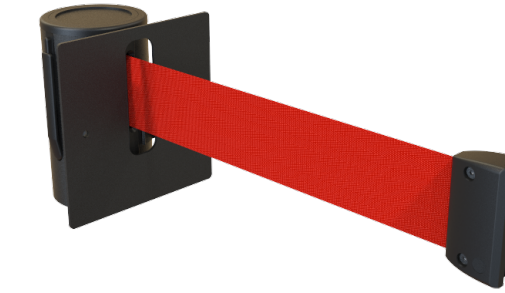

## DÉROULEUR MURAL STANDARD

Le modèle de dérouleur Mur Standard, est solide et stable. Sa fonction principale est de fermer l'accès des couloirs aux visiteurs. Sa configuration lui permet d'être utilisé avec des terminaux muraux du même ou d'autres types, et de différents poteaux de guidage. Ainsi il offre beaucoup d'options pour s'adapter à vos besoins.

## DÉROULEUR MURAL ENCASTRE

Le modèle mural encastré permet de masquer le boîtier enrouleur de sangle dans un mur ou une cloison.

Sa configuration lui permet d'être utilisé avec des terminaux muraux et poteaux de guidage de la même gamme. Ainsi il offre beaucoup d'options pour s'adapter à vos besoins.

Conçu pour une utilisation intensive journalière. La sangle est personnalisable avec différentes couleurs, des logos ou du texte (nous consulter).

Deux embouts de sangle sont disponible : rapide standard pour une fixation rapide et facile ou bien avec verrou de sécurité permettant un verrouillage de la sangle dans son logement...

## DÉROULEUR MURAL DOUBLE

Notre dérouleur mural double offre la meilleure délimitation visible grâce à ses deux sangles sur chaque enrouleur.

Sa configuration lui permet d'être utilisé avec des terminaux muraux du même et les potelets de guidage double de la même gamme. Ainsi il offre beaucoup d'options pour s'adapter à vos besoins.