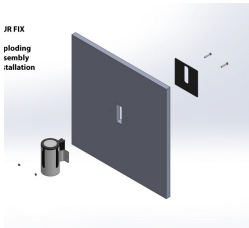

## DÉROULEUR MURAL ENCASTRE

Le modèle mural encastré permet de masquer le boîtier enrouleur de sangle dans un mur ou une cloison.

Sa configuration lui permet d'être utilisé avec des terminaux muraux et poteaux de guidage de la même gamme. Ainsi il offre beaucoup d'options pour s'adapter à vos besoins.

## DÉROULEUR MURAL DOUBLE

Notre dérouleur mural double offre la meilleure délimitation visible grâce à ses deux sangles sur chaque enrouleur.

Sa configuration lui permet d'être utilisé avec des terminaux muraux du même et les potelets de guidage double de la même gamme. Ainsi il offre beaucoup d'options pour s'adapter à vos besoins.