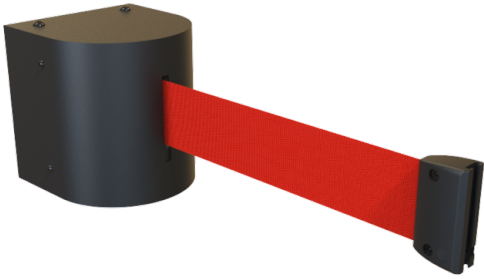

## RÉCEPTEUR MURAL

Récepteur mural pour dérouleurs muraux et potelets dérouleurs de la gamme ParkFender.

Hauteur : 7.2 cm

Base : 4 cm

Epaisseur : 0.8 cm

Coloris Noir

[Read More](#)

**UGS** : N/A

## DÉROULEUR MURAL STANDARD

Le modèle de dérouleur Mur Standard, est solide et stable. Sa fonction principale est de fermer l'accès des couloirs aux visiteurs. Sa configuration lui permet d'être utilisé avec des terminaux muraux du même ou d'autres types, et de différents poteaux de guidage. Ainsi il offre beaucoup d'options pour s'adapter à vos besoins.

## DÉROULEUR MURAL ENCASTRE

Le modèle mural encastré permet de masquer le boîtier enrouleur de sangle dans un mur ou une cloison.

Sa configuration lui permet d'être utilisé avec des terminaux muraux et poteaux de guidage de la même gamme. Ainsi il offre beaucoup d'options pour s'adapter à vos besoins.

## DÉROULEUR MURAL DOUBLE

Notre dérouleur mural double offre la meilleure délimitation visible grâce à ses deux sangles sur chaque enrouleur.

Sa configuration lui permet d'être utilisé avec des terminaux muraux du même et les potelets de guidage double de la même gamme. Ainsi il offre beaucoup d'options pour s'adapter à vos besoins.