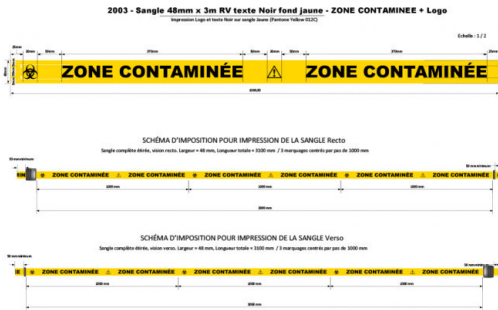

Hauteur...

Dimensions 300 × 5 × 90 cm

[Read More](#)

UGS : 2800365

Prix : €189,90 HT

Catégorie : [Gamme PVC](#)

KIT 2 POTEAUX PVC JAUNE/NOIR SUR SOCLE 9KG A LESTER AVEC TÊTE A SANGLE JAUNE DANGER 3000 MM X 50 MM ET TÊTE RECEPTRICE