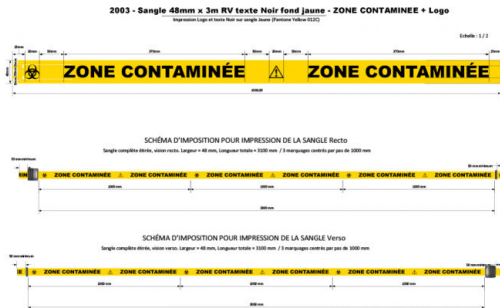

KIT 2 POTEAUX PVC JAUNE/NOIR SUR SOCLE 9KG A LESTER AVEC TÊTE A SANGLE JAUNE ZONE CONTAMINÉE 4000 MM X 50 MM ET TÊTE RECEPTRICE

Un poteau à sangle idéal pour effectuer une barrière en extérieur.

Fabriqué en France, ce poteau PVC saura vous séduire par sa simplicité d'utilisation et sa grande stabilité. Il est équipé d'un socle 9kg à lester de sable ou gravier.

Le poteau à sangle est équipé d'une tête à sangle multidirectionnel lui permettant ainsi de s'adapter facilement à tous vos besoins.

Kit composé de:

2 poteaux PVC sur socle à lester avec sable ou gravier jusqu'à 9 kg.

1 poteau est équipé d'une tête à sangle étirable de 4 mètres x 50 mm

1 poteau est équipé d'une tête pour la réception de la sangle (jusqu'à 3 sangles).

Hauteur...

Dimensions 400 × 5 × 90 cm

[Read More](#)

UGS : 2800372

Prix : €219,00 HT

Catégorie : [Gamme PVC](#)