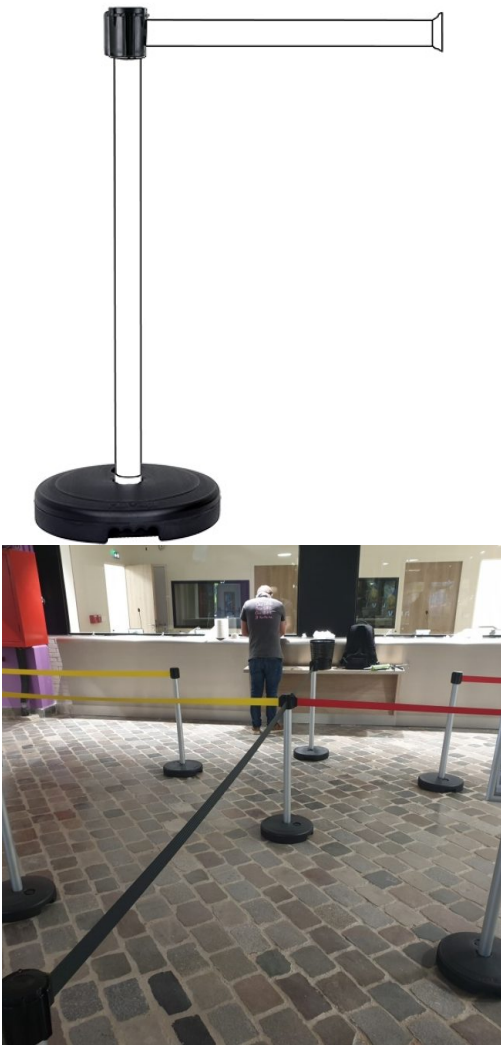

POTEAU PVC À SANGLE 4000 MM X 50 MM SUR BALISE A LESTER 9KG

Un poteau à sangle idéal pour effectuer une barrière en extérieur.

Fabriqué en France, ce poteau PVC saura vous séduire par sa simplicité d'utilisation et sa grande stabilité. Il est équipé d'un socle 9kg à lester de sable ou gravier

Différents coloris de Poteau PVC disponibles.

Longueur sangle : 4000 mm. Différents coloris de sangle disponible. Possibilité de personnaliser la sangle avec un logo ou un message nous consulter pour plus d'information.

Monté sur socle 9kg à lester -

Hauteur sangle 50mm.

Hauteur poteau : 900 mm.

Diamètre poteau : 50 mm.

Dimensions 400 × 5 × 96 cm

Accès interdit, Blanche, Bleu, Danger, Jaune, Noir/Blanc/Noir horizontal, Noir/Bleu/Noir horizontal, Noir/Jaune/Noir horizontal, Noir/Rouge/Noir horizontal, Noire, Rouge, Rouge "privé", Rouge logo sens interdit, Rubalise Blanc/Rouge, Rubalise Jaune/Noir

**Sangle
Couleur**

**Potelet
Couleur**

Blanc, Bronze, Gris argent, Hachuré Jaune/Noir, Hachuré Rouge/Blanc, Noir, Vert

[Read More](#)

UGS : NPPVC400050SOCLE9KG

Prix : €139,00 HT

Catégorie : [Gamme PVC](#)