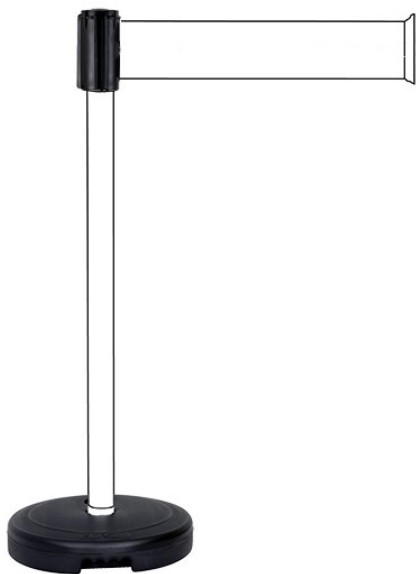

Monté sur socle 9kg à lester -

Hauteur sangle 50mm.

Hauteur poteau : 900 mm.

Diamètre poteau : 50 mm.

Dimensions 300 × 5 × 96 cm

Accès interdit, Blanche, Bleu, Danger, Jaune, Noir/Blanc/Noir horizontal, Noir/Bleu/Noir horizontal, Noir/Jaune/Noir horizontal, Noir/Rouge/Noir horizontal, Noire, Rouge, Rouge "privé", Rouge logo sens interdit, Rubalise Blanc/Rouge, Rubalise Jaune/Noir

**Sangle
Couleur**

**Potelet
Couleur**

Blanc, Bronze, Gris argent, Hachuré Jaune/Noir, Hachuré Rouge/Blanc, Noir, Vert

[Read More](#)

UGS : NPPVC300050SOCLE9KG

Prix : €119,00 HT

Catégorie : [Gamme PVC](#)

POTEAU PVC À SANGLE 3000 MM X 100 MM SUR BALISE A LESTER 9KG