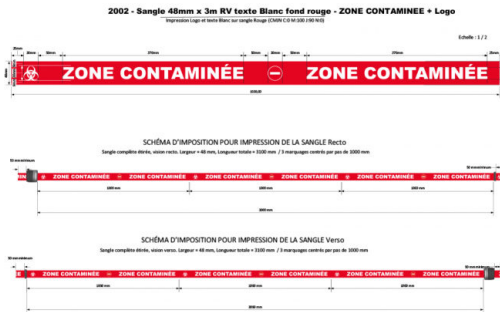

Fabriqué en France, ce poteau PVC saura vous séduire par sa simplicité d'utilisation et sa grande stabilité. Il est équipé d'un socle 9kg à lester de sable ou gravier

Poteau PVC Rouge/Blanc à sangle rouge zone contaminée - 3000 mm x 50 mm sur socle 9kg à lester

Hauteur sangle 50mm.

Hauteur poteau : 900 mm.

Diamètre poteau : 50 mm.

Dimensions 300 x 5 x 90 cm

[Read More](#)

UGS : 2800341

Prix : €119,90 HT

Catégorie : [Gamme PVC](#)