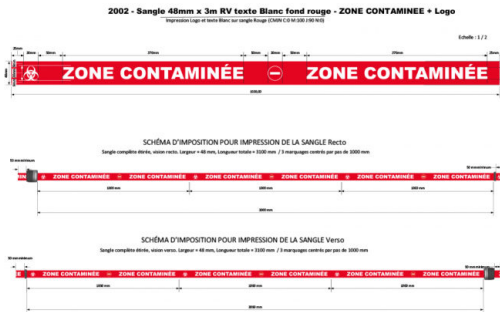

Hauteur...

Dimensions 300 × 5 × 90 cm

[Read More](#)

UGS : 2800389

Prix : €189,90 HT

Catégorie : [Gamme PVC](#)

KIT 2 POTEAUX PVC JAUNE/NOIR SUR SOCLE 9KG A LESTER AVEC TÊTE A SANGLE JAUNE/NOIR HACHURE 4000 MM X 50 MM ET TÊTE RECEPTRICE