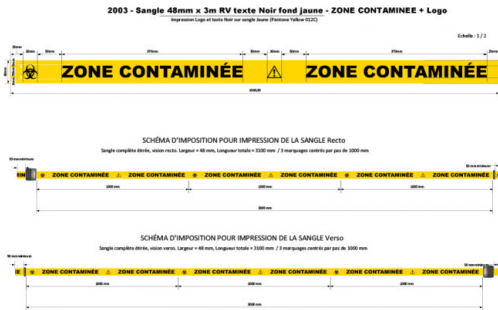

Fabriqué en France, ce poteau PVC saura vous séduire par sa simplicité d'utilisation et sa grande stabilité. Il est équipé d'un socle 9kg à lester de sable ou gravier

Poteau PVC Jaune/Noir à sangle Jaune Zone contaminée - 3000 mm x 50 mm sur socle 9kg à lester

Hauteur sangle 50mm.

Hauteur poteau : 900 mm.

Diamètre poteau : 50 mm.

Dimensions 300 x 5 x 90 cm

[Read More](#)

UGS : 2800327

Prix : €119,90 HT

Catégorie : [Gamme PVC](#)