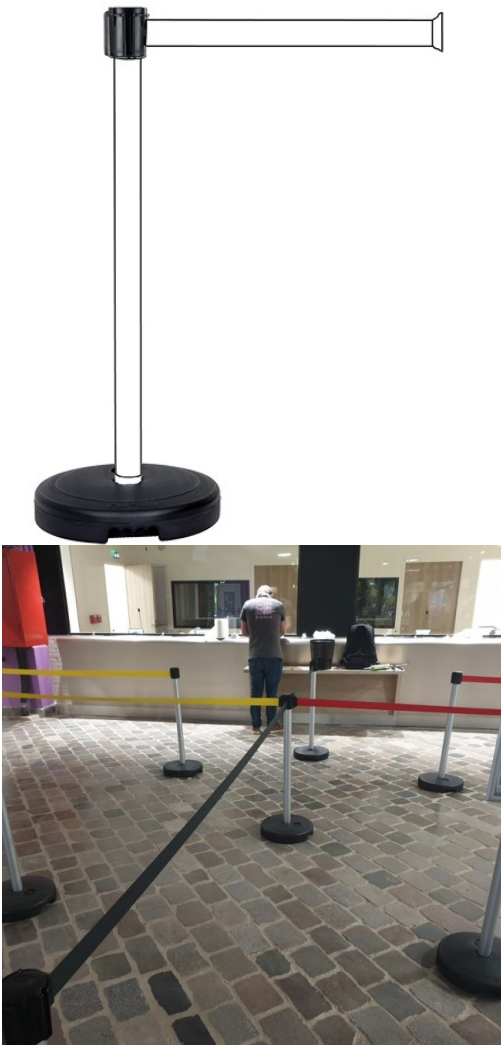

POTEAU PVC À SANGLE 3000 MM X 50 MM SUR BALISE A LESTER 9 KG

Un poteau à sangle idéal pour effectuer une barrière en extérieur.

Fabriqué en France, ce poteau PVC saura vous séduire par sa simplicité d'utilisation et sa grande stabilité. Il est équipé d'un socle 9kg à lester de sable ou gravier

Différents coloris de Poteau PVC disponibles.

Longueur sangle : 3000 mm. Différents coloris de sangle disponible. Possibilité de personnaliser la sangle avec un logo ou un message nous consulter pour plus d'information.

Monté sur socle 9kg à lester -

Hauteur sangle 50mm.

Hauteur poteau : 900 mm.

Diamètre poteau : 50 mm.

Dimensions 300 × 5 × 96 cm

Accès interdit, Blanche, Bleu, Danger, Jaune, Noir/Blanc/Noir horizontal, Noir/Bleu/Noir horizontal, Noir/Jaune/Noir horizontal, Noir/Rouge/Noir horizontal, Noire, Rouge, Rouge "privé", Rouge logo sens interdit, Rubalise Blanc/Rouge, Rubalise Jaune/Noir

**Sangle
Couleur**

**Potelet
Couleur**

Blanc, Bronze, Gris argent, Hachuré Jaune/Noir, Hachuré Rouge/Blanc, Noir, Vert

[Read More](#)

UGS : NPPVC300050SOCLE9KG

Prix : €119,00 HT

Catégorie : [Gamme PVC](#)