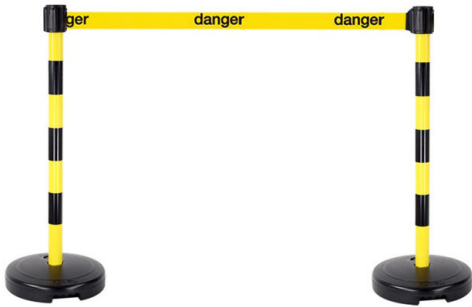

Kit composé de:

2 poteaux PVC sur socle à lester avec sable ou gravier jusqu'à 9 kg.

1 poteau est équipé d'une tête à sangle étirable de 3 mètres x 50 mm

1 poteau est équipé d'une tête pour la réception de la sangle (jusqu'à 3 sangles).

Hauteur...

Dimensions 300 × 5 × 90 cm

[Read More](#)

UGS : 2800365

Prix : €189,90 HT

Catégorie : [Gamme PVC](#)

KIT 2 POTEAUX PVC JAUNE/NOIR SUR SOCLE 9KG A LESTER AVEC TÊTE A SANGLE JAUNE DANGER 3000 MM X 50 MM ET TÊTE RECEPTRICE