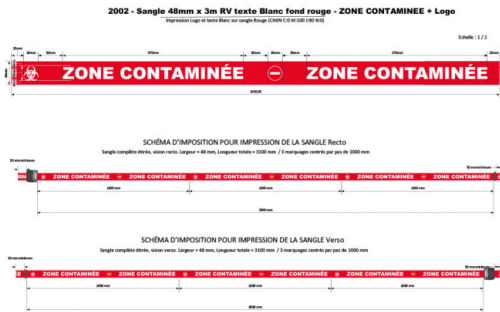

POTEAU PVC ROUGE/BLANC À SANGLE ROUGE ZONE CONTAMINÉE - 4000 MM X 50 MM SUR SOCLE 9KG À LESTER

Un poteau à sangle idéal pour effectuer une barrière en extérieur.

Fabriqué en France, ce poteau PVC saura vous séduire par sa simplicité d'utilisation et sa grande stabilité. Il est équipé d'un socle 9kg à lester de sable ou gravier

Poteau PVC Rouge/Blanc à sangle Rouge zone contaminée - 4000 mm x 50 mm sur socle 9kg à lester

Hauteur sangle 50mm.

Hauteur poteau : 900 mm.

Diamètre poteau : 50 mm.

Dimensions 400 x 5 x 90 cm

[Read More](#)

UGS : 2800358

Prix : €139,90 HT

Catégorie : [Gamme PVC](#)

POTEAU PVC ROUGE/BLANC À SANGLE ROUGE ZONE CONTAMINÉE - 3000 MM X 50 MM SUR SOCLE 9KG À LESTER

Un poteau à sangle idéal pour effectuer une barrière en extérieur.