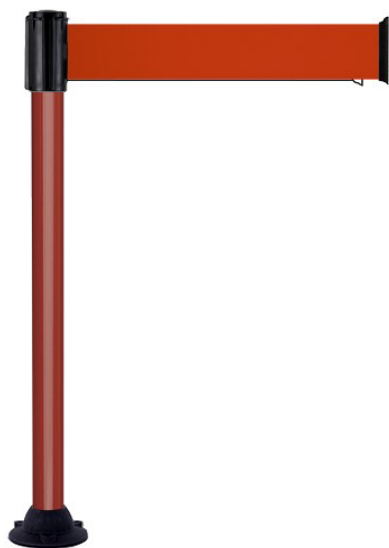

Hauteur sangle: 50 mm. Longueur sangle : 3000...

Dimensions	300 × 5 × 94 cm
Sangle Couleur	Accès interdit, Blanche, Bleu, Danger, Jaune, Noir/Blanc/Noir horizontal, Noir/Bleu/Noir horizontal, Noir/Jaune/Noir horizontal, Noir/Rouge/Noir horizontal, Noire, Rouge, Rouge "privé", Rouge logo sens interdit, Rubalise Blanc/Rouge, Rubalise Jaune/Noir
Potelet Couleur	Argent, Blanc, Bleu nuit, Bronze, Jaune, Noir, Or, Rouge

[Read More](#)

UGS : NPALU300050SOCLEPORT

Prix : €269,00 HT

Catégorie : [Gamme Alu](#)

POTEAU ALU ANODISÉ À SANGLE 3000 MM X 100 MM SUR EMBASE A VISSER.

Le poteau aluminium sur socle portable est devenu un incontournable de la délimitation.