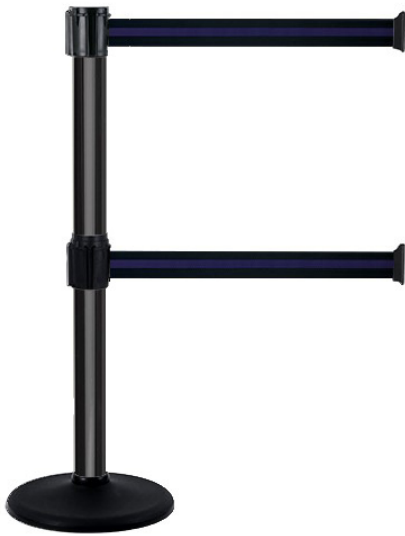

Hauteur sangle: 2 x 50 mm. Longueur sangle : 4000...

Dimensions	400 × 5 × 94 cm
Sangle Couleur	Accès interdit, Blanche, Bleu, Danger, Jaune, Noir/Blanc/Noir horizontal, Noir/Bleu/Noir horizontal, Noir/Jaune/Noir horizontal, Noir/Rouge/Noir horizontal, Noire, Rouge, Rouge "privé", Rouge logo sens interdit, Rubalise Blanc/Rouge, Rubalise Jaune/Noir
Potelet Couleur	Argent, Blanc, Bleu nuit, Bronze, Jaune, Noir, Or, Rouge

[Read More](#)

UGS : NPALU40002X50SOCLEPORT

Prix : €489,00 HT

Catégorie : [Gamme Alu](#)

POTEAU ALU ANODISÉ À SANGLE DOUBLE 3000 MM X 50 MM SUR SOCLE PORTABLE 10 KG

Le poteau aluminium sur socle portable est devenu un incontournable de la délimitation.

En effet, principalement utilisé en intérieur, ce monstre idéal pour la gestion des flux de personnes.

Le poteau à sangle est équipé d'une tête à sangle multidirectionnel lui permettant ainsi de s'adapter facilement à tous vos besoins.