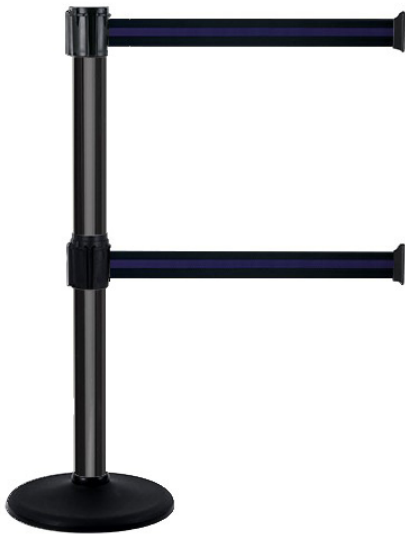

**Potelet
Couleur**

Argent, Blanc, Bleu nuit, Bronze, Jaune, Noir, Or, Rouge

[Read More](#)

UGS : NPALU40002X50SOCLEPORT

Prix : €489,00 HT

Catégorie : [Gamme Alu](#)

POTEAU ALU ANODISÉ À SANGLE DOUBLE 3000 MM X 50 MM SUR SOCLE PORTABLE 10 KG

Le poteau aluminium sur socle portable est devenu un incontournable de la délimitation.

En effet, principalement utilisé en intérieur, ce monstre idéal pour la gestion des flux de personnes.

Le poteau à sangle est équipé d'une tête à sangle multidirectionnel lui permettant ainsi de s'adapter facilement à tous vos besoins.