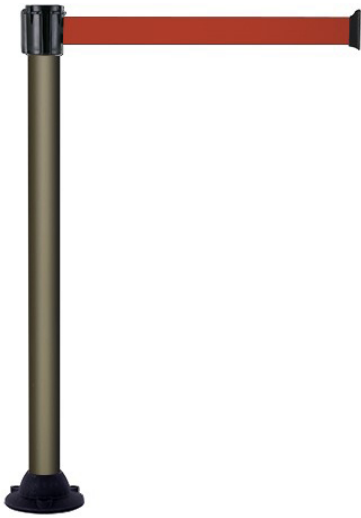

Robuste, stable et entièrement modulable, cet outil de guidage vous permettra d'assurer une signalisation temporaire ou durable. Additionné à l'éventail de couleur du tube alu ainsi que de la sangle ce poteau est devenu le favori du marché.

Hauteur sangle: 50 mm Longueur sangle : 4000...

Dimensions	400 × 5 × 94 cm
Sangle Couleur	Accès interdit, Blanche, Bleu, Danger, Jaune, Noir/Blanc/Noir horizontal, Noir/Bleu/Noir horizontal, Noir/Jaune/Noir horizontal, Noir/Rouge/Noir horizontal, Noire, Rouge, Rouge "privé", Rouge logo sens interdit, Rubalise Blanc/Rouge, Rubalise Jaune/Noir
Potelet Couleur	Argent, Blanc, Bleu nuit, Bronze, Jaune, Noir, Or, Rouge

[Read More](#)

UGS : NPALU400050FIXE

Prix : €249,00 HT

Catégorie : [Gamme Alu](#)

POTEAU ALU ANODISÉ À SANGLE 3000 MM X 50 MM SUR EMBASE A VISSER

Le poteau aluminium sur socle portable est devenu un incontournable de la délimitation.