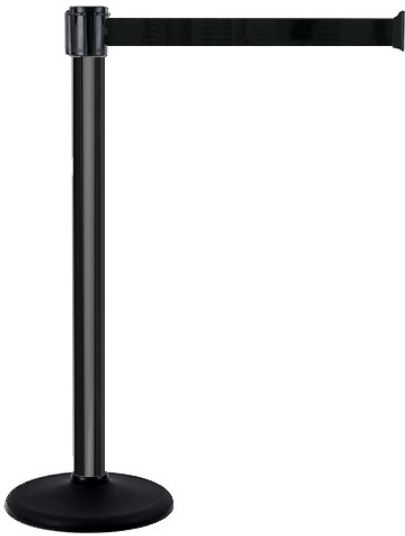

Hauteur sangle: 50 mm. Longueur sangle : 4000...

Dimensions	400 × 5 × 94 cm
Sangle Couleur	Accès interdit, Blanche, Bleu, Danger, Jaune, Noir/Blanc/Noir horizontal, Noir/Bleu/Noir horizontal, Noir/Jaune/Noir horizontal, Noir/Rouge/Noir horizontal, Noire, Rouge, Rouge "privé", Rouge logo sens interdit, Rubalise Blanc/Rouge, Rubalise Jaune/Noir
Potelet Couleur	Argent, Blanc, Bleu nuit, Bronze, Jaune, Noir, Or, Rouge

[Read More](#)

UGS : NPALU400050SOCLEPORT

Prix : €339,00 HT

Catégorie : [Gamme Alu](#)

POTEAU ALU ANODISÉ À SANGLE 3000 MM X 50 MM SUR SOCLE PORTABLE 10 KG

Le poteau aluminium sur socle portable est devenu un incontournable de la délimitation.