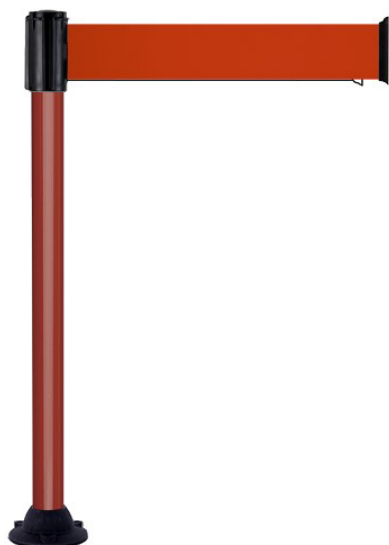

Hauteur sangle: 50 mm. Longueur sangle : 3000...

Dimensions	300 × 5 × 94 cm
Sangle Couleur	Accès interdit, Blanche, Bleu, Danger, Jaune, Noir/Blanc/Noir horizontal, Noir/Bleu/Noir horizontal, Noir/Jaune/Noir horizontal, Noir/Rouge/Noir horizontal, Noire, Rouge, Rouge "privé", Rouge logo sens interdit, Rubalise Blanc/Rouge, Rubalise Jaune/Noir
Potelet Couleur	Argent, Blanc, Bleu nuit, Bronze, Jaune, Noir, Or, Rouge

[Read More](#)

UGS : NPALU300050SOCLEPORT

Prix : €269,00 HT

Catégorie : [Gamme Alu](#)

POTEAU ALU ANODISÉ À SANGLE 3000 MM X 100 MM SUR EMBASE A VISSER.

Le poteau aluminium sur socle portable est devenu un incontournable de la délimitation.