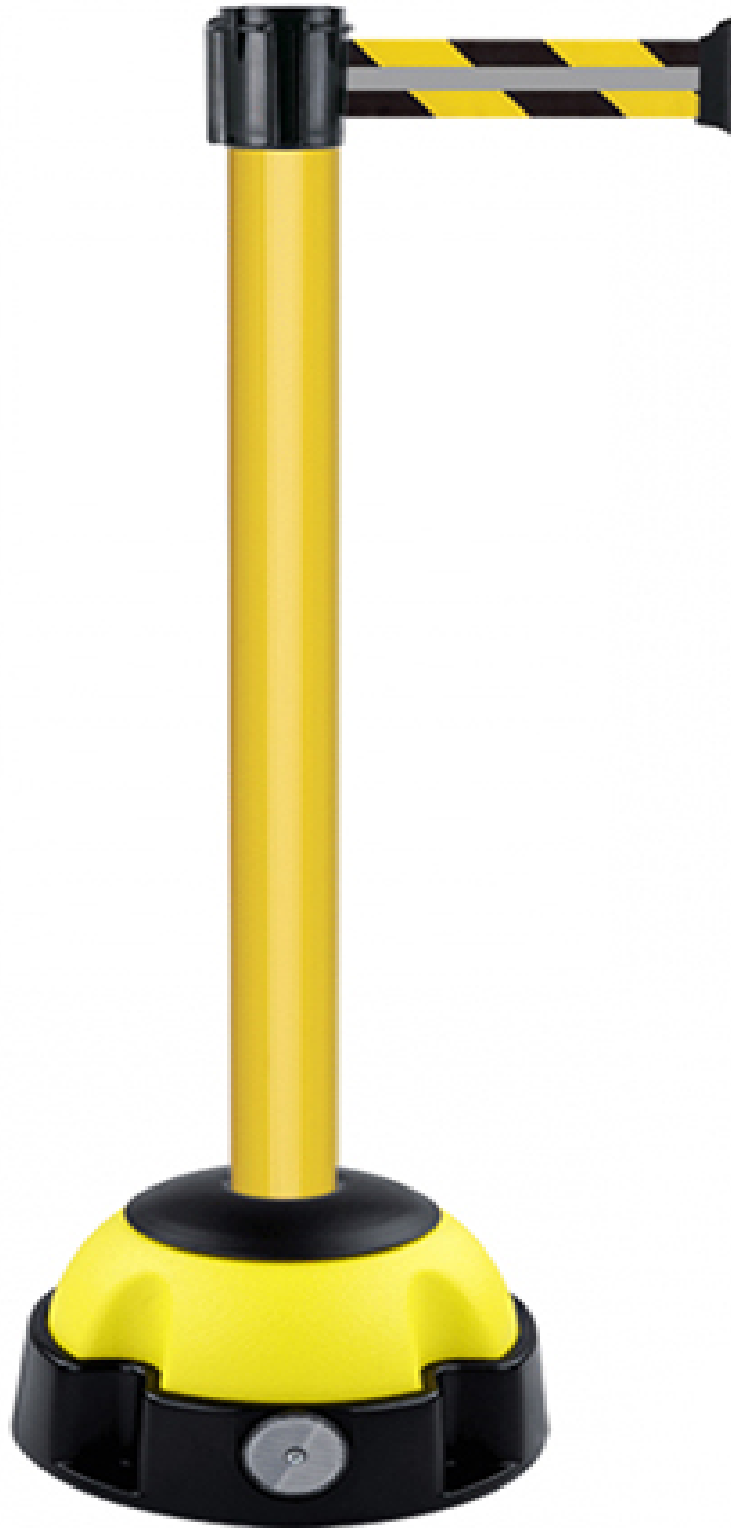

parkfender®

SOMMAIRE

Gamme Alu Balise 2

GAMME ALU BALISE

POTEAU ALU ANODISÉ À DOUBLE SANGLE 3000 MM X 100 MM SUR BALISE A LESTER 13KG

Un poteau à sangle idéal pour effectuer un balise en milieu sombre, telle qu'un parking souterrains.

Fabriqué en France, ce poteau à sangle sur socle balise vous offrira la meilleure visibilité de sa catégorie.

Il est équipé de 2 catadioptrés, éléments réfléchissants une lumière direct.

Offrez une excellente stabilité a votre poteau à sangle avec son socle lestable en gravier ou sable jusqu'à 13 kg.

Ce poteau à sangle est équipé d'une tête à sangle multidirectionnel lui permettant ainsi de s'adapter facilement a tous vos besoins.

Diamètre poteau : 60 mm.

Hauteur sangle: 2 x 100 mm. Longueur sangle ...