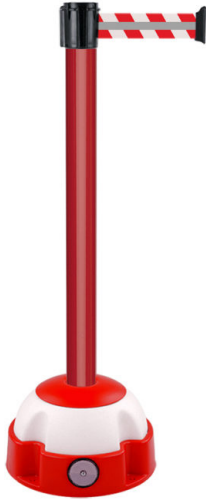

Il est équipé de 2 catadioptrés, éléments réfléchissants une lumière direct.

Offrez une excellente stabilité à votre poteau à sangle avec son socle lestable en gravier ou sable jusqu'à 13 kg.

Ce poteau à sangle est équipé d'une tête à sangle multidirectionnel lui permettant ainsi de s'adapter facilement à tous vos besoins.

Hauteur sangle: 2 x 50 mm.

Hauteur poteau : 1100 mm.

Diamètre poteau : 60 mm.

Dimensions 300 x 5 x 110 cm

[Read More](#)

UGS : 2900002

Prix : €249,00 HT

Catégorie : [Gamme Alu Balise](#)

POTEAU ALU ROUGE LAQUÉ A SANGLE ROUGE/BLANC HACHURÉ REFLECHISSANT 3000 MM X 50MM SUR BALISE A LESTER 13KG

Un poteau à sangle idéal pour effectuer un balise en milieu sombre, telle qu'un parking souterrain.