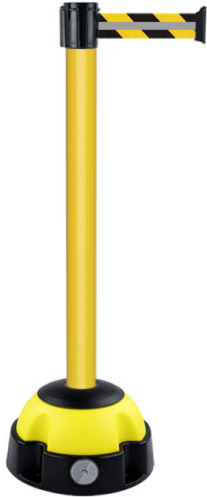

**POTEAU ALU JAUNE
LAQUÉ A SANGLE
JAUNE/NOIR
REFLECHISSANT
HACHURE 3000 MM X 50
MM SUR BALISE A LESTER
13KG**

Un poteau à sangle idéal pour effectuer un balise en milieu sombre, telle qu'un parking souterrain.

Fabriqué en France, ce poteau à sangle sur socle balise vous offrira la meilleure visibilité de sa catégorie.

Il est équipé de 2 catadioptrés, éléments réfléchissants une lumière direct.

Offrez une excellente stabilité à votre poteau à sangle avec son socle lestable en gravier ou sable jusqu'à 13 kg.

Ce poteau à sangle est équipé d'une tête à sangle multidirectionnel lui permettant ainsi de s'adapter facilement à tous vos besoins.

Hauteur sangle 50mm.

Hauteur poteau : 960 mm.

Diamètre poteau : 60 mm.

Dimensions 300 × 5 × 96 cm

[Read More](#)

UGS : 2010733

Prix : €189,00 HT

Catégorie : [Gamme Alu Balise](#)