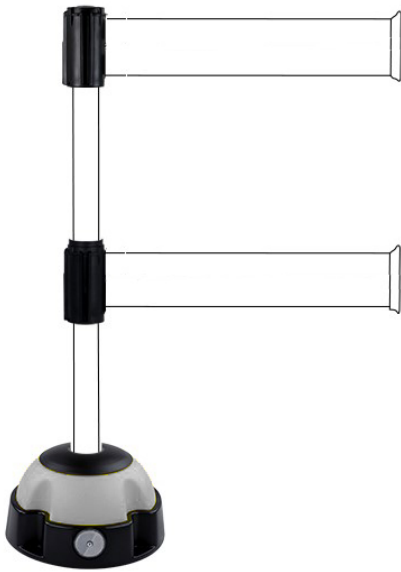

parkfender®

SOMMAIRE

Gamme Alu Balise 2

GAMME ALU BALISE

POTEAU ALU ANODISÉ À DOUBLE SANGLE 3000 MM X 100 MM SUR BALISE A LESTER 13KG

Un poteau à sangle idéal pour effectuer un balise en milieu sombre, telle qu'un parking souterrains.

Fabriqué en France, ce poteau à sangle sur socle balise vous offrira la meilleure visibilité de sa catégorie.

Il est équipé de 2 catadioptrés, éléments réfléchissants une lumière direct.

Offrez une excellente stabilité a votre poteau à sangle avec son socle lestable en gravier ou sable jusqu'à 13 kg.

Ce poteau à sangle est équipé d'une tête à sangle multidirectionnel lui permettant ainsi de s'adapter facilement a tous vos besoins.

Diamètre poteau : 60 mm.

Hauteur sangle: 2 x 100 mm. Longueur sangle ...