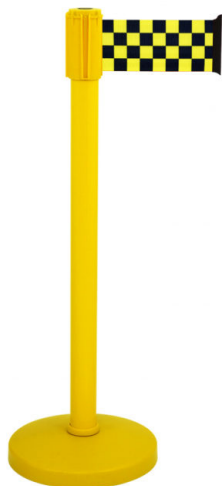

POTELET COLOR ALU JAUNE A SANGLE DAMIER JAUNE/NOIR SUR SOCLE PORTABLE 3000 MM X 100 MM SUR SOCLE PORTABLE

Le poteau aluminium sur socle portable est devenu un incontournable de la délimitation.

En effet, principalement utilisé en intérieur, ce montrera idéal pour la gestion des flux de personnes. Ce poteau vous offre souplesse et sérénité lors de la réception de vos invités. Nous vous proposons une toute nouvelle finition COLOR, une seule couleur du socle à la sangle, encore plus sobre et plus esthétique.

Plus besoin de tirer la sangle pour découvrir sa couleur. Avec la finition COLOR vous connaissez directement la couleur de la sangle.

Ce poteau à sangle est équipé d'une tête à sangle multidirectionnel lui permettant...

Dimensions 300 × 10 × 94 cm

[Read More](#)

UGS : 2053488

Prix : €389,00 HT

Catégorie : [Gamme Color](#)