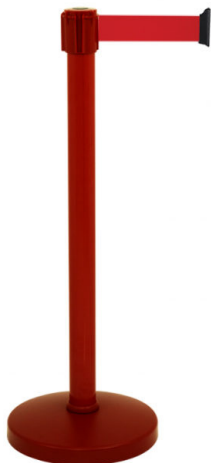

Ce poteau à sangle est équipé d'une tête à sangle multidirectionnel lui permettant ainsi de s'adapter facilement a tous vos besoins. Un poteau à sangle idéal pour effectuer un guidage...

Dimensions 300 x 5 x 96 cm

[Read More](#)

UGS : NPCHROME300050SOCLEPORT

Prix : €299,00 HT

Catégorie : [Gamme Chromé](#)

GAMME COLOR

POTELET COLOR ALU ROUGE A SANGLE ROUGE SUR SOCLE PORTABLE 4000 MM X 50 MM SUR SOCLE PORTABLE

Le poteau aluminium sur socle portable est devenu un incontournable de la délimitation.