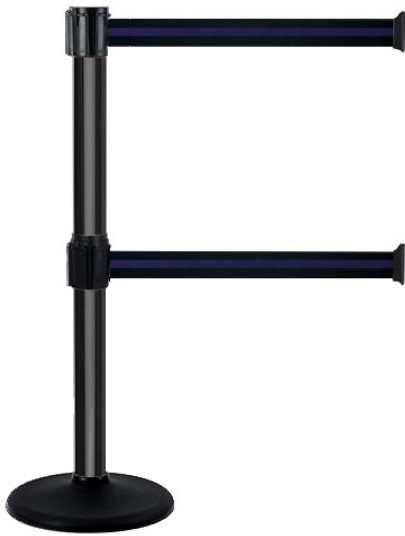

POTEAU ALU ANODISÉ À SANGLE DOUBLE 3000 MM X 50 MM SUR SOCLE PORTABLE 10 KG

Le poteau aluminium sur socle portable est devenu un incontournable de la délimitation.

En effet, principalement utilisé en intérieur, ce monstre idéal pour la gestion des flux de personnes.

Le poteau à sangle est équipé d'une tête à sangle multidirectionnel lui permettant ainsi de s'adapter facilement à tous vos besoins.

Robuste, stable et entièrement modulable, cet outil de guidage vous permettra d'assurer une signalisation temporaire ou durable. Additionné à l'éventail de couleur du tube alu ainsi que de la sangle ce poteau est devenu le favori du marché.

Hauteur sangle: 2 x 50 mm. Longueur sangle : 3000...

Dimensions	300 × 5 × 94 cm
Sangle Couleur	Accès interdit, Blanche, Bleu, Danger, Jaune, Noir/Blanc/Noir horizontal, Noir/Bleu/Noir horizontal, Noir/Jaune/Noir horizontal, Noir/Rouge/Noir horizontal, Noire, Rouge, Rouge "privé", Rouge logo sens interdit, Rubalise Blanc/Rouge, Rubalise Jaune/Noir
Potelet Couleur	Argent, Blanc, Bleu nuit, Bronze, Jaune, Noir, Or, Rouge

[Read More](#)

UGS : NPALU30002X50SOCLEPORT

Prix : €299,00 HT

Catégorie : [Gamme Alu](#)