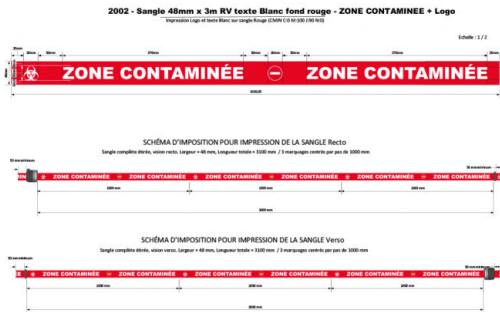

POTEAU PVC ROUGE/BLANC À SANGLE ROUGE ZONE CONTAMINÉE - 4000 MM X 50 MM SUR SOCLE 9KG A LESTER

Un poteau à sangle idéal pour effectuer une barrière en extérieur.

Fabriqué en France, ce poteau PVC saura vous séduire par sa simplicité d'utilisation et sa grande stabilité. Il est équipé d'un socle 9kg à lester de sable ou gravier

Poteau PVC Rouge/Blanc à sangle Rouge zone contaminée - 4000 mm x 50 mm sur socle 9kg à lester

Hauteur sangle 50mm.

Hauteur poteau : 900 mm.

Diamètre poteau : 50 mm.

Dimensions 400 x 5 x 90 cm

[Read More](#)

UGS : 2800358

Prix : €139,90 HT

Catégorie : [Gamme PVC](#)