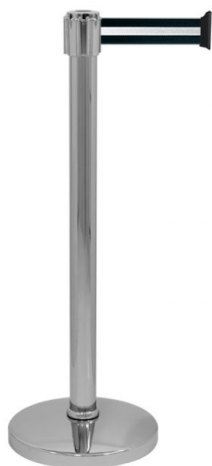

POTELET COLOR ALU CHROME A SANGLE NOIR/ARGENT SUR SOCLE PORTABLE 3000 MM X 50 MM SUR SOCLE PORTABLE

Le poteau aluminium sur socle portable est devenu un incontournable de la délimitation.

En effet, principalement utilisé en intérieur, ce montrera idéal pour la gestion des flux de personnes. Ce poteau vous offre souplesse et sérénité lors de la réception de vos invités. Nous vous proposons une toute nouvelle finition COLOR, une seule couleur du socle à la sangle, encore plus sobre et plus esthétique.

Plus besoin de tirer la sangle pour découvrir sa couleur. Avec la finition COLOR vous connaissez directement la couleur de la sangle.

Ce poteau à sangle est équipé d'une tête à sangle multidirectionnel lui permettant...

Dimensions 300 × 5 × 94 cm

[Read More](#)

UGS : 2053334

Prix : €299,00 HT

Catégorie : [Gamme Color](#)