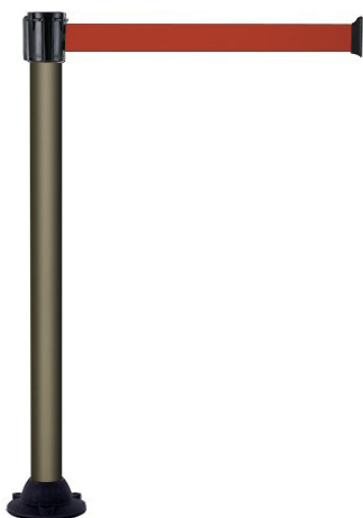

Hauteur sangle: 50 mm Longueur sangle : 4000...

Dimensions	400 × 5 × 94 cm
Sangle Couleur	Accès interdit, Blanche, Bleu, Danger, Jaune, Noir/Blanc/Noir horizontal, Noir/Bleu/Noir horizontal, Noir/Jaune/Noir horizontal, Noir/Rouge/Noir horizontal, Noire, Rouge, Rouge "privé", Rouge logo sens interdit, Rubalise Blanc/Rouge, Rubalise Jaune/Noir
Potelet Couleur	Argent, Blanc, Bleu nuit, Bronze, Jaune, Noir, Or, Rouge

[Read More](#)

UGS : NPALU400050FIXE

Prix : €249,00 HT

Catégorie : [Gamme Alu](#)

POTEAU ALU ANODISÉ À SANGLE 3000 MM X 50 MM SUR EMBASE A VISSER

Le poteau aluminium sur socle portable est devenu un incontournable de la délimitation.