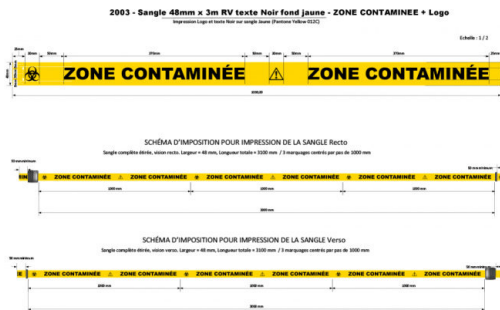

POTEAU PVC JAUNE/NOIR A SANGLE JAUNE ZONE CONTAMINEE - 4000 MM X 50 MM SUR SOCLE 9KG A LESTER

Un poteau à sangle idéal pour effectuer une barrière en extérieur.

Fabriqué en France, ce poteau PVC saura vous séduire par sa simplicité d'utilisation et sa grande stabilité. Il est équipé d'un socle 9kg à lester de sable ou gravier

Poteau PVC Jaune/Noir à sangle Jaune Zone contaminée - 4000 mm x 50 mm sur socle 9kg à lester

Hauteur sangle 50mm.

Hauteur poteau : 900 mm.

Diamètre poteau : 50 mm.

Dimensions 400 × 5 × 90 cm

[Read More](#)

UGS : 2800334

Prix : €139,90 HT

Catégorie : [Gamme PVC](#)