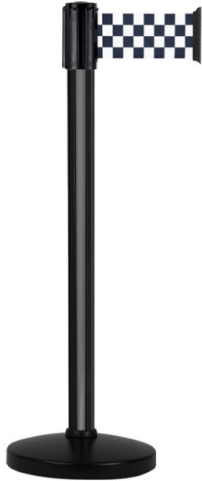

POTELET COLOR ALU NOIR A SANGLE DAMIER NOIR/BLANC SUR SOCLE PORTABLE 3000 MM X 100 MM SUR SOCLE PORTABLE

Le poteau aluminium sur socle portable est devenu un incontournable de la délimitation.

En effet, principalement utilisé en intérieur, ce montrera idéal pour la gestion des flux de personnes. Ce poteau vous offre souplesse et sérénité lors de la réception de vos invités. Nous vous proposons une toute nouvelle finition COLOR, une seule couleur du socle à la sangle, encore plus sobre et plus esthétique.

Plus besoin de tirer la sangle pour découvrir sa couleur. Avec la finition COLOR vous connaissez directement la couleur de la sangle.

Ce poteau à sangle est équipé d'une tête à sangle multidirectionnel lui permettant...

Dimensions 300 × 10 × 94 cm

[Read More](#)

UGS : 2053433

Prix : €389,00 HT

Catégorie : [Gamme Color](#)