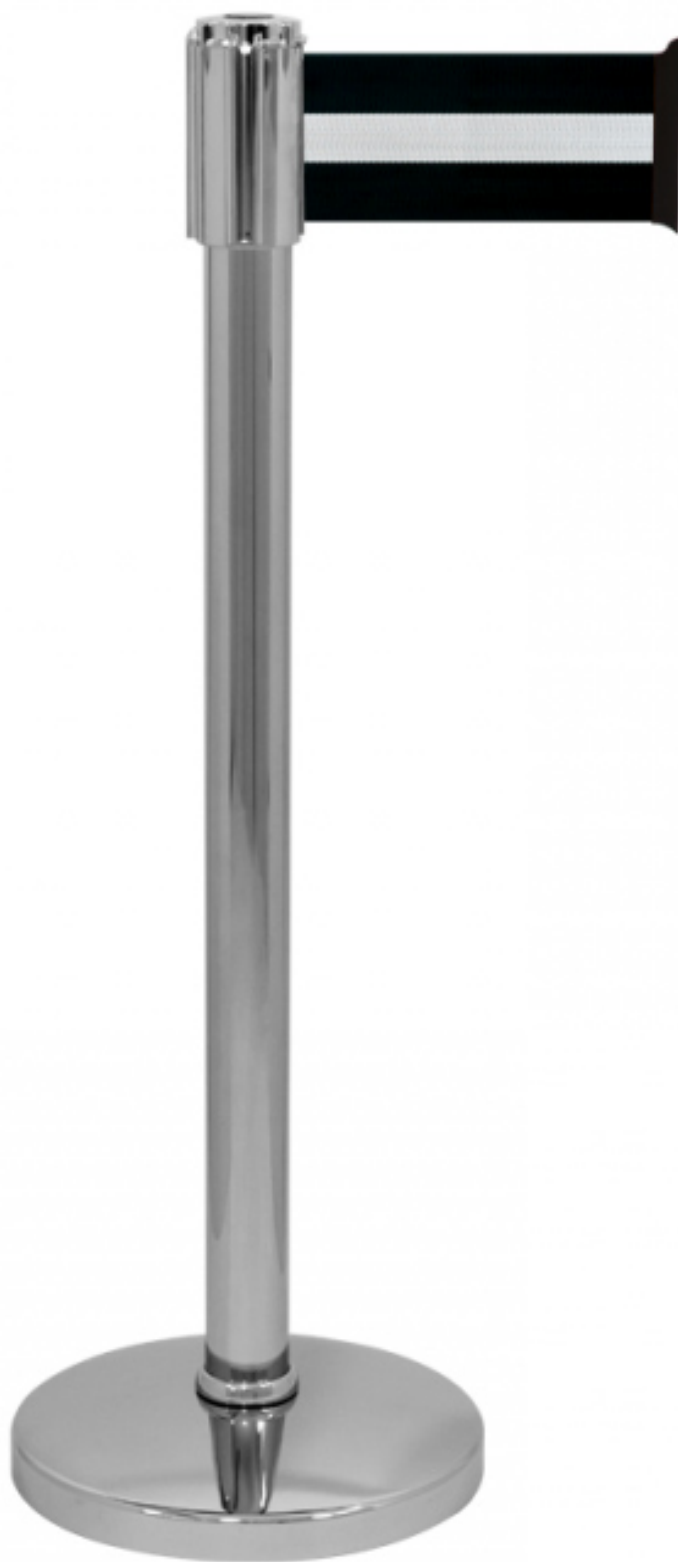

SOMMAIRE

Sur poteaux	2
Gamme Alu	3
Gamme Alu Balise	22
Gamme Chromé	36
Gamme Color	43
Gamme PVC	66

SUR POTEAUX