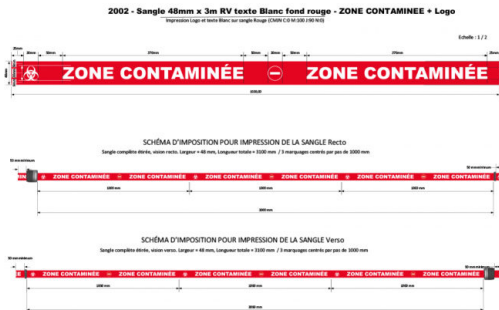

Hauteur...

Dimensions 300 × 5 × 90 cm

[Read More](#)

UGS : 2800389

Prix : €189,90 HT

Catégorie : [Gamme PVC](#)

KIT 2 POTEAUX PVC JAUNE/NOIR SUR SOCLE 9KG A LESTER AVEC TÊTE A SANGLE JAUNE/NOIR HACHURE 4000 MM X 50 MM ET TÊTE RECEPTRICE