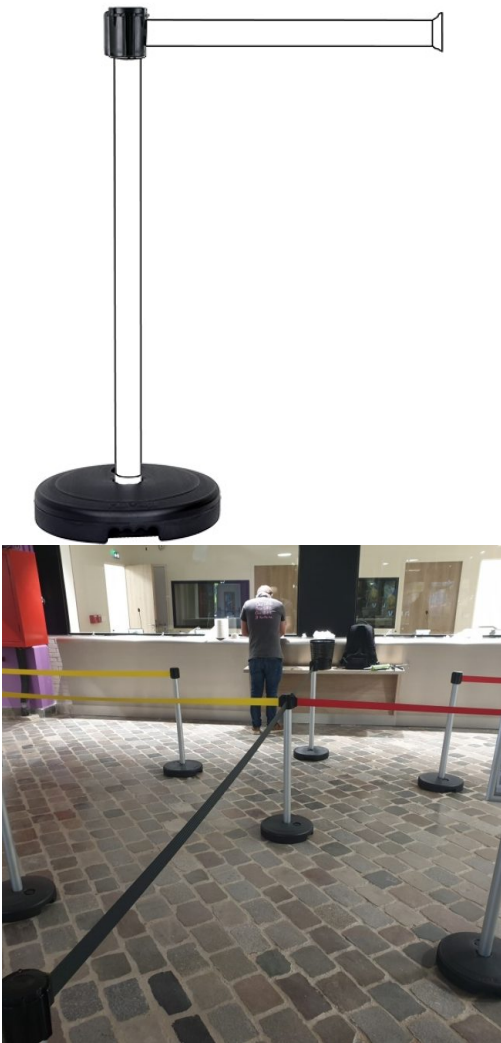

POTEAU PVC À SANGLE 4000 MM X 50 MM SUR BALISE A LESTER 9KG

Un poteau à sangle idéal pour effectuer une barrière en extérieur.

Fabriqué en France, ce poteau PVC saura vous séduire par sa simplicité d'utilisation et sa grande stabilité. Il est équipé d'un socle 9kg à lester de sable ou gravier

Différents coloris de Poteau PVC disponibles.

Longueur sangle : 4000 mm. Différents coloris de sangle disponible. Possibilité de personnaliser la sangle avec un logo ou un message nous consulter pour plus d'information.

Monté sur socle 9kg à lester -

Hauteur sangle 50mm.

Hauteur poteau : 900 mm.

Diamètre poteau : 50 mm.

Dimensions 400 × 5 × 96 cm

Accès interdit, Blanche, Bleu, Danger, Jaune, Noir/Blanc/Noir horizontal, Noir/Bleu/Noir horizontal, Noir/Jaune/Noir horizontal, Noir/Rouge/Noir horizontal, Noire, Rouge, Rouge "privé", Rouge logo sens interdit, Rubalise Blanc/Rouge, Rubalise Jaune/Noir

**Sangle
Couleur**

**Potelet
Couleur**

Blanc, Bronze, Gris argent, Hachuré Jaune/Noir, Hachuré Rouge/Blanc, Noir, Vert

[Read More](#)

UGS : NPPVC400050SOCLE9KG

Prix : €139,00 HT

Catégorie : [Gamme PVC](#)