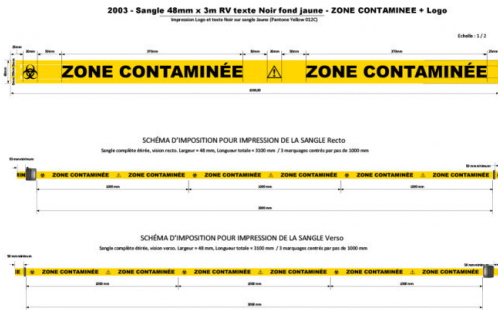

KIT 2 POTEAUX PVC JAUNE/NOIR SUR SOCLE 9KG A LESTER AVEC TÊTE A SANGLE JAUNE ZONE CONTAMINÉE 4000 MM X 50 MM ET TÊTE RECEPTRICE

Un poteau à sangle idéal pour effectuer une barrière en extérieur.

Fabriqué en France, ce poteau PVC saura vous séduire par sa simplicité d'utilisation et sa grande stabilité. Il est équipé d'un socle 9kg à lester de sable ou gravier.

Le poteau à sangle est équipé d'une tête à sangle multidirectionnel lui permettant ainsi de s'adapter facilement à tous vos besoins.

Kit composé de:

2 poteaux PVC sur socle à lester avec sable ou gravier jusqu'à 9 kg.

1 poteau est équipé d'une tête à sangle étirable de 4 mètres x 50 mm

1 poteau est équipé d'une tête pour la réception de la sangle (jusqu'à 3 sangles).

Hauteur...

Dimensions 400 × 5 × 90 cm

[Read More](#)

UGS : 2800372

Prix : €219,00 HT

Catégorie : [Gamme PVC](#)