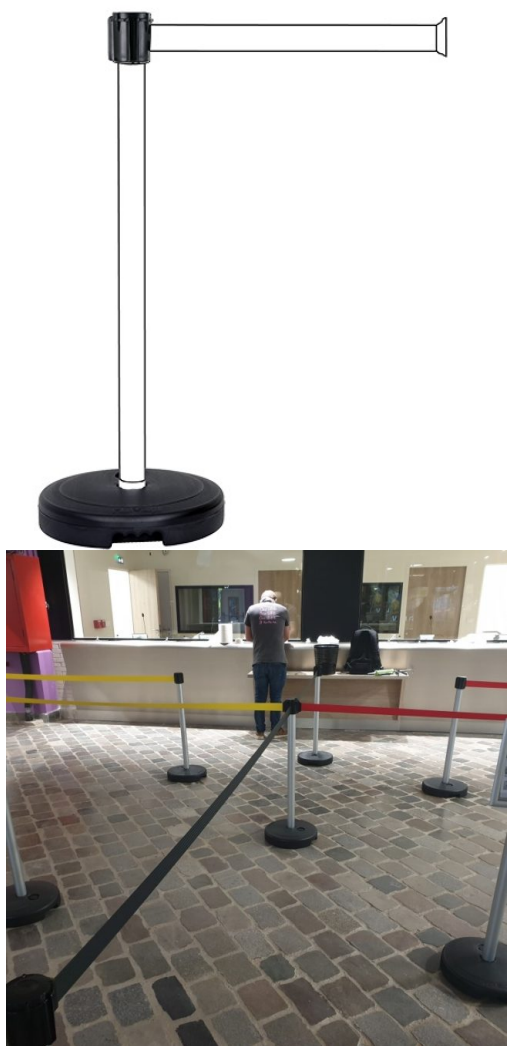

POTEAU PVC À SANGLE 3000 MM X 50 MM SUR BALISE A LESTER 9 KG

Un poteau à sangle idéal pour effectuer une barrière en extérieur.

Fabriqué en France, ce poteau PVC saura vous séduire par sa simplicité d'utilisation et sa grande stabilité. Il est équipé d'un socle 9kg à lester de sable ou gravier

Différents coloris de Poteau PVC disponibles.

Longueur sangle : 3000 mm. Différents coloris de sangle disponible. Possibilité de personnaliser la sangle avec un logo ou un message nous consulter pour plus d'information.

Monté sur socle 9kg à lester -

Hauteur sangle 50mm.

Hauteur poteau : 900 mm.

Diamètre poteau : 50 mm.

Dimensions 300 × 5 × 96 cm

Accès interdit, Blanche, Bleu, Danger, Jaune, Noir/Blanc/Noir horizontal, Noir/Bleu/Noir horizontal, Noir/Jaune/Noir horizontal, Noir/Rouge/Noir horizontal, Noire, Rouge, Rouge "privé", Rouge logo sens interdit, Rubalise Blanc/Rouge, Rubalise Jaune/Noir

**Sangle
Couleur**

**Potelet
Couleur**

Blanc, Bronze, Gris argent, Hachuré Jaune/Noir, Hachuré Rouge/Blanc, Noir, Vert

[Read More](#)

UGS : NPPVC300050SOCLE9KG

Prix : €119,00 HT

Catégorie : [Gamme PVC](#)