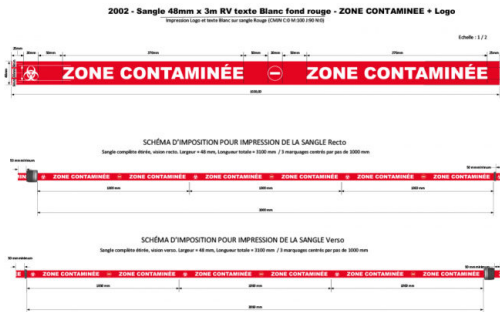

Hauteur sangle 50mm.

Hauteur poteau : 900 mm.

Diamètre poteau : 50 mm.

Dimensions 300 x 5 x 90 cm

[Read More](#)

UGS : 2800341

Prix : €119,90 HT

Catégorie : [Gamme PVC](#)