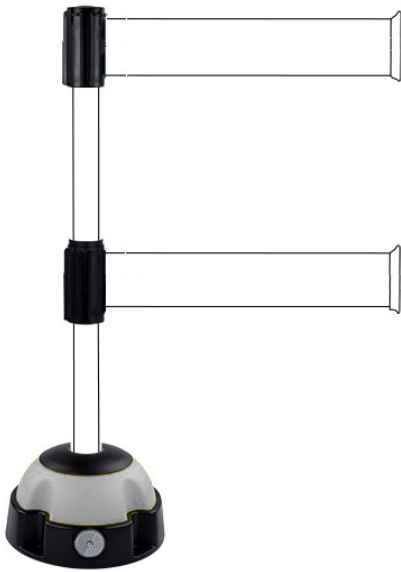

[Read More](#)

UGS : NPALU300050FIXE

Prix : €199,00 HT

Catégorie : [Gamme Alu](#)

GAMME ALU BALISE

POTEAU ALU ANODISÉ À DOUBLE SANGLE 3000 MM X 100 MM SUR BALISE A LESTER 13KG

Un poteau à sangle idéal pour effectuer un balise en milieu sombre, telle qu'un parking souterrains.

Fabriqué en France, ce poteau à sangle sur socle balise vous offrira la meilleure visibilité de sa catégorie.

Il est équipé de 2 catadioptrés, éléments réfléchissants une lumière direct.

Offrez une excellente stabilité a votre poteau à sangle avec son socle lestable en gravier ou sable jusqu'à 13 kg.

Ce poteau à sangle est équipé d'une tête à sangle multidirectionnel lui permettant ainsi de s'adapter facilement a tous vos besoins.

Diamètre poteau : 60 mm.

Hauteur sangle: 2 x 100 mm. Longueur sangle ...