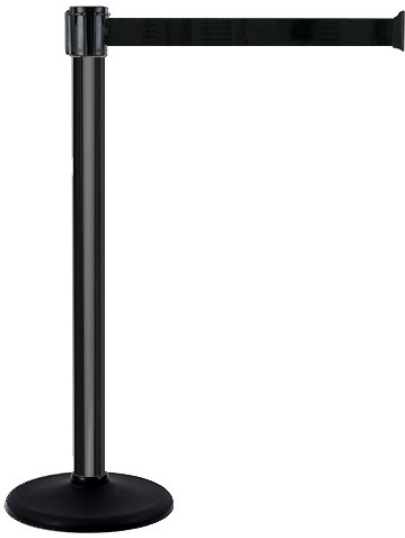

POTEAU ALU ANODISÉ À SANGLE 3000 MM X 50 MM SUR SOCLE PORTABLE 10 KG

Le poteau aluminium sur socle portable est devenu un incontournable de la délimitation.

En effet, principalement utilisé en intérieur, ce montrera idéal pour la gestion des flux de personnes.

Le poteau à sangle est équipé d'une tête à sangle multidirectionnel lui permettant ainsi de s'adapter facilement a tous vos besoins.

Robuste, stable et entièrement modulable, cet outil de guidage vous permettra d'assurer une signalisation temporaire ou durable. Additionné à l'éventail de couleur du tube alu ainsi que de la sangle ce poteau est devenu le favori du marché.

Hauteur sangle: 50 mm. Longueur sangle : 3000...

Dimensions	300 × 5 × 94 cm
Sangle Couleur	Accès interdit, Blanche, Bleu, Danger, Jaune, Noir/Blanc/Noir horizontal, Noir/Bleu/Noir horizontal, Noir/Jaune/Noir horizontal, Noir/Rouge/Noir horizontal, Noire, Rouge, Rouge "privé", Rouge logo sens interdit, Rubalise Blanc/Rouge, Rubalise Jaune/Noir
Potelet Couleur	Argent, Blanc, Bleu nuit, Bronze, Jaune, Noir, Or, Rouge

[Read More](#)

UGS : NPALU300050SOCLEPORT

Prix : €269,00 HT

Catégorie : [Gamme Alu](#)