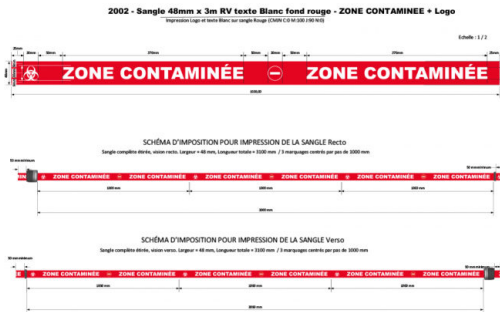

KIT 2 POTEAUX PVC ROUGE/BLANC SUR SOCLE 9KG A LESTER AVEC TÊTE A SANGLE ROUGE ZONE CONTAMINÉE 4000 MM X 50 MM ET TÊTE RECEPTRICE

Un poteau à sangle idéal pour effectuer une barrière en extérieur.

Fabriqué en France, ce poteau PVC saura vous séduire par sa simplicité d'utilisation et sa grande stabilité. Il est équipé d'un socle 9kg à lester de sable ou gravier.

Le poteau à sangle est équipé d'une tête à sangle multidirectionnel lui permettant ainsi de s'adapter facilement à tous vos besoins.

Kit composé de:

2 poteaux PVC sur socle à lester avec sable ou gravier jusqu'à 9 kg.

1 poteau est équipé d'une tête à sangle étirable de 4 mètres x 50 mm

1 poteau est équipé d'une tête pour la réception de la sangle (jusqu'à 3 sangles).

Hauteur...

Dimensions 400 × 5 × 90 cm

[Read More](#)

UGS : 2800396

Prix : €219,00 HT

Catégorie : [Gamme PVC](#)