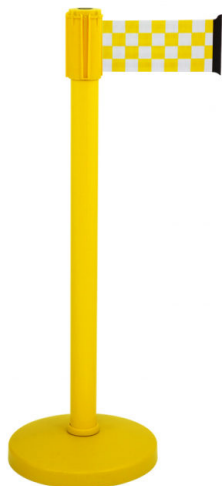

POTELET COLOR ALU JAUNE A SANGLE DAMIER JAUNE/BLANC SUR SOCLE PORTABLE 3000 MM X 100 MM SUR SOCLE PORTABLE

Le poteau aluminium sur socle portable est devenu un incontournable de la délimitation.

En effet, principalement utilisé en intérieur, ce montrera idéal pour la gestion des flux de personnes. Ce poteau vous offre souplesse et sérénité lors de la réception de vos invités. Nous vous proposons une toute nouvelle finition COLOR, une seule couleur du socle à la sangle, encore plus sobre et plus esthétique.

Plus besoin de tirer la sangle pour découvrir sa couleur. Avec la finition COLOR vous connaissez directement la couleur de la sangle.

Ce poteau à sangle est équipé d'une tête à sangle multidirectionnel lui permettant...

Dimensions 300 × 10 × 94 cm

[Read More](#)

UGS : 2053471

Prix : €389,00 HT

Catégorie : [Gamme Color](#)