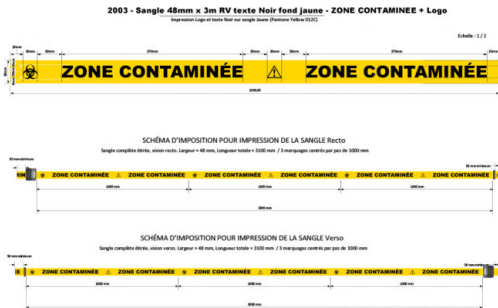

Hauteur...

Dimensions 300 × 5 × 90 cm

[Read More](#)

UGS : 2800365

Prix : €189,90 HT

Catégorie : [Gamme PVC](#)

KIT 2 POTEAUX PVC JAUNE/NOIR SUR SOCLE 9KG A LESTER AVEC TÊTE A SANGLE JAUNE DANGER 3000 MM X 50 MM ET TÊTE RECEPTRICE