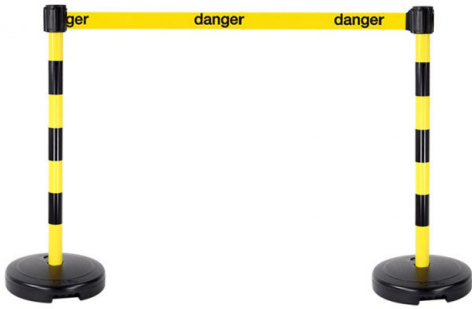

Hauteur...

Dimensions 300 × 5 × 90 cm

[Read More](#)

UGS : 2800365

Prix : €189,90 HT

Catégorie : [Gamme PVC](#)

KIT 2 POTEAUX PVC JAUNE/NOIR SUR SOCLE 9KG A LESTER AVEC TÊTE A SANGLE JAUNE DANGER 3000 MM X 50 MM ET TÊTE RECEPTRICE