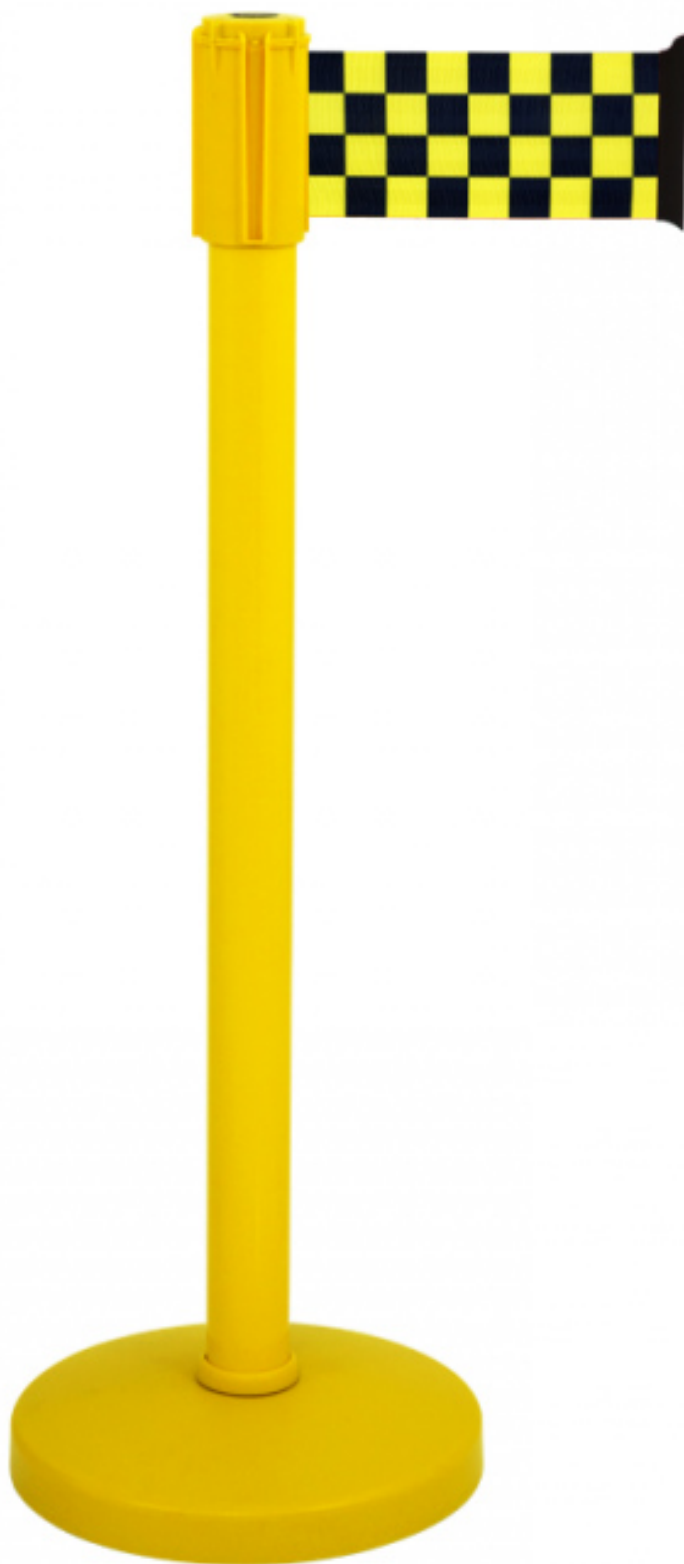

GAMME COLOR