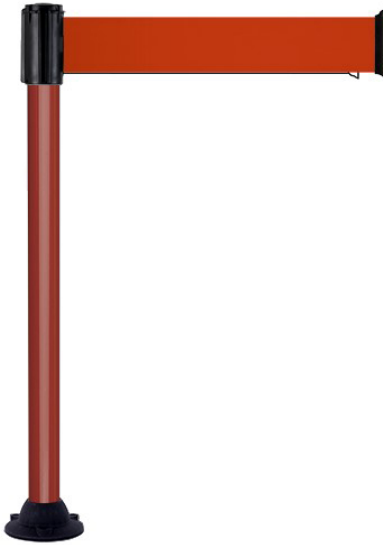

Hauteur sangle: 50 mm. Longueur sangle : 3000...

Dimensions	300 × 5 × 94 cm
Sangle Couleur	Accès interdit, Blanche, Bleu, Danger, Jaune, Noir/Blanc/Noir horizontal, Noir/Bleu/Noir horizontal, Noir/Jaune/Noir horizontal, Noir/Rouge/Noir horizontal, Noire, Rouge, Rouge "privé", Rouge logo sens interdit, Rubalise Blanc/Rouge, Rubalise Jaune/Noir
Potelet Couleur	Argent, Blanc, Bleu nuit, Bronze, Jaune, Noir, Or, Rouge

[Read More](#)

UGS : NPALU300050SOCLEPORT

Prix : €269,00 HT

Catégorie : [Gamme Alu](#)

POTEAU ALU ANODISÉ À SANGLE 3000 MM X 100 MM SUR EMBASE A VISSER.

Le poteau aluminium sur socle portable est devenu un incontournable de la délimitation.