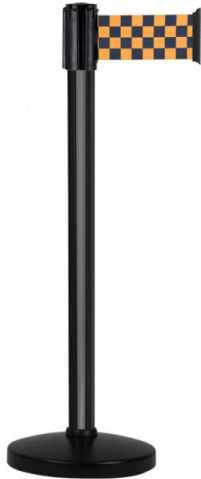

POTELET COLOR ALU NOIR A SANGLE DAMIER NOIR/ORANGE SUR SOCLE PORTABLE 3000 MM X 100 MM SUR SOCLE PORTABLE

Le poteau aluminium sur socle portable est devenu un incontournable de la délimitation.

En effet, principalement utilisé en intérieur, ce montrera idéal pour la gestion des flux de personnes. Ce poteau vous offre souplesse et sérénité lors de la réception de vos invités. Nous vous proposons une toute nouvelle finition COLOR, une seule couleur du socle à la sangle, encore plus sobre et plus esthétique.

Plus besoin de tirer la sangle pour découvrir sa couleur. Avec la finition COLOR vous connaissez directement la couleur de la sangle.

Ce poteau à sangle est équipé d'une tête à sangle multidirectionnel lui permettant...

Dimensions 300 × 10 × 94 cm

[Read More](#)

UGS : 2053839

Prix : €389,00 HT

Catégorie : [Gamme Color](#)