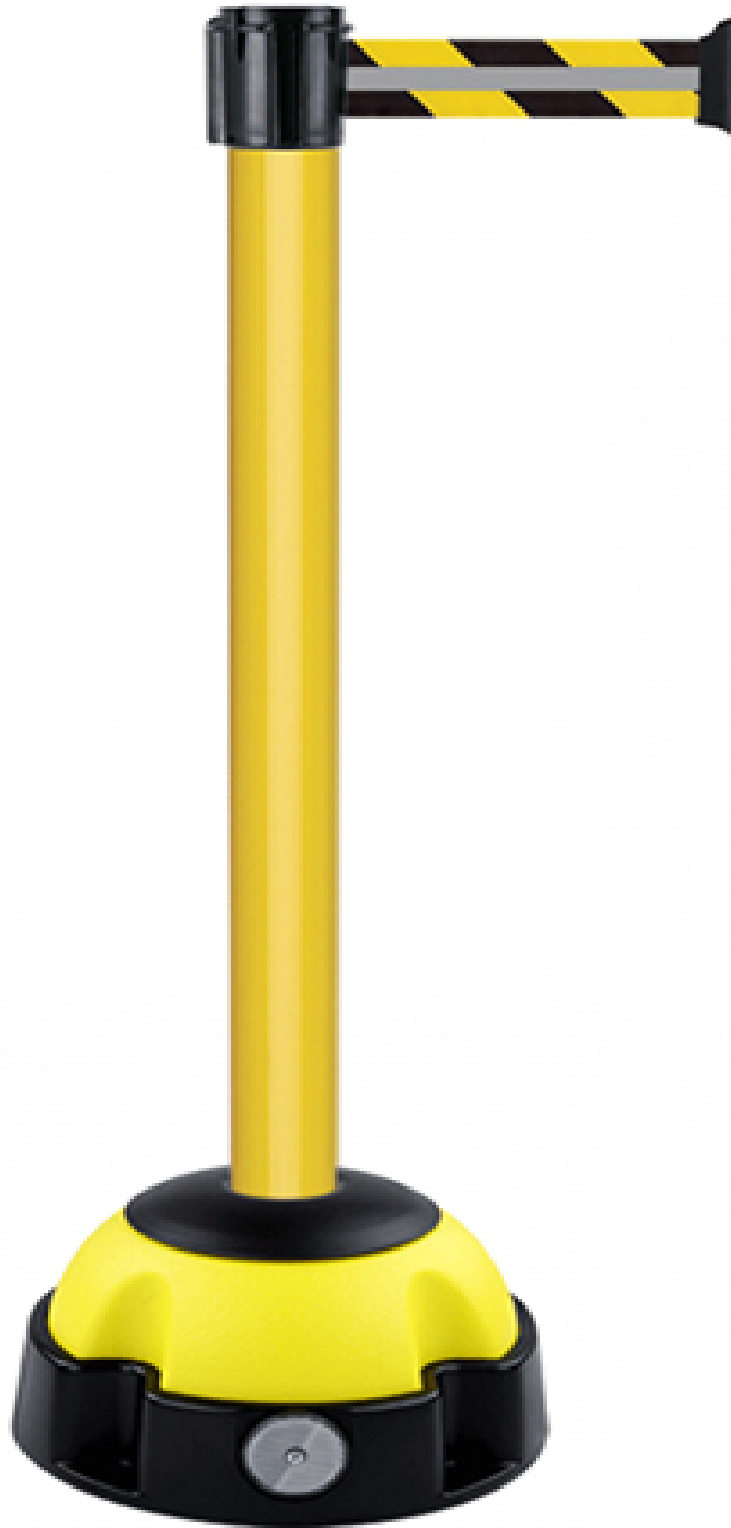

GAMME ALU BALISE