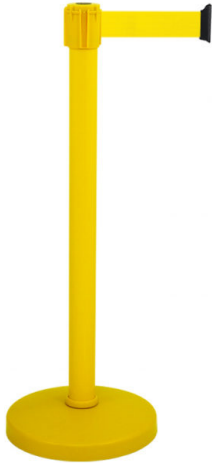

POTELET COLOR ALU JAUNE A SANGLE JAUNE SUR SOCLE PORTABLE 4000 MM X 50 MM SUR SOCLE PORTABLE

Le poteau aluminium sur socle portable est devenu un incontournable de la délimitation.

En effet, principalement utilisé en intérieur, ce montrera idéal pour la gestion des flux de personnes. Ce poteau vous offre souplesse et sérénité lors de la réception de vos invités. Nous vous proposons une toute nouvelle finition COLOR, une seule couleur du socle à la sangle, encore plus sobre et plus esthétique.

Plus besoin de tirer la sangle pour découvrir sa couleur. Avec la finition COLOR vous connaissez directement la couleur de la sangle.

Ce poteau à sangle est équipé d'une tête à sangle multidirectionnel lui permettant...

Dimensions 400 × 5 × 94 cm

[Read More](#)

UGS : 2053365

Prix : €339,00 HT

Catégorie : [Gamme Color](#)