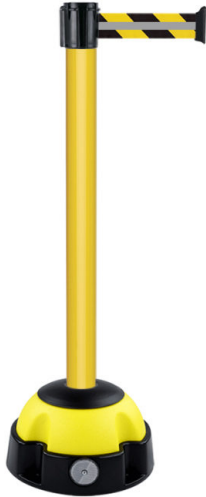

**POTEAU ALU JAUNE
LAQUÉ A SANGLE
JAUNE/NOIR
REFLECHISSANT
HACHURE 3000 MM X 50
MM SUR BALISE A LESTER
13KG**

Un poteau à sangle idéal pour effectuer un balise en milieu sombre, telle qu'un parking souterrain.

Fabriqué en France, ce poteau à sangle sur socle balise vous offrira la meilleure visibilité de sa catégorie.

Il est équipé de 2 catadioptrés, éléments réfléchissants une lumière direct.

Offrez une excellente stabilité à votre poteau à sangle avec son socle lestable en gravier ou sable jusqu'à 13 kg.

Ce poteau à sangle est équipé d'une tête à sangle multidirectionnel lui permettant ainsi de s'adapter facilement à tous vos besoins.

Hauteur sangle 50mm.

Hauteur poteau : 960 mm.

Diamètre poteau : 60 mm.

Dimensions 300 × 5 × 96 cm

[Read More](#)

UGS : 2010733

Prix : €189,00 HT

Catégorie : [Gamme Alu Balise](#)