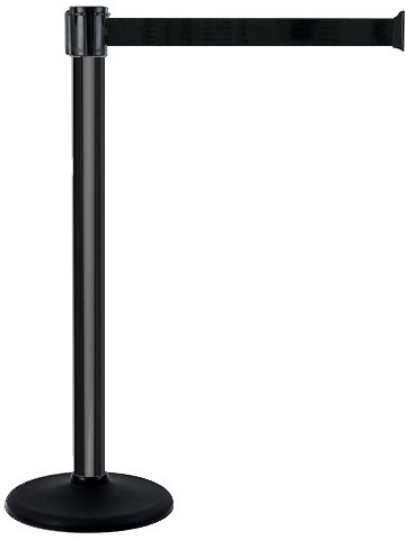

POTEAU ALU ANODISÉ À SANGLE 4000 MM X 50 MM SUR SOCLE PORTABLE 10 KG

Le poteau aluminium sur socle portable est devenu un incontournable de la délimitation.

En effet, principalement utilisé en intérieur, ce montrera idéal pour la gestion des flux de personnes.

Le poteau à sangle est équipé d'une tête à sangle multidirectionnel lui permettant ainsi de s'adapter facilement a tous vos besoins.

Robuste, stable et entièrement modulable, cet outil de guidage vous permettra d'assurer une signalisation temporaire ou durable. Additionné à l'éventail de couleur du tube alu ainsi que de la sangle ce poteau est devenu le favori du marché.

Hauteur sangle: 50 mm. Longueur sangle : 4000...

Dimensions	400 × 5 × 94 cm
Sangle Couleur	Accès interdit, Blanche, Bleu, Danger, Jaune, Noir/Blanc/Noir horizontal, Noir/Bleu/Noir horizontal, Noir/Jaune/Noir horizontal, Noir/Rouge/Noir horizontal, Noire, Rouge, Rouge "privé", Rouge logo sens interdit, Rubalise Blanc/Rouge, Rubalise Jaune/Noir
Potelet Couleur	Argent, Blanc, Bleu nuit, Bronze, Jaune, Noir, Or, Rouge

[Read More](#)

UGS : NPALU400050SOCLEPORT

Prix : €339,00 HT

Catégorie : [Gamme Alu](#)