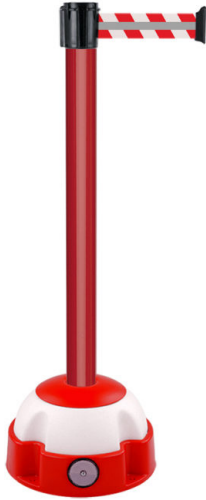

Il est équipé de 2 catadioptrés, éléments réfléchissants une lumière direct.

Offrez une excellente stabilité à votre poteau à sangle avec son socle lestable en gravier ou sable jusqu'à 13 kg.

Ce poteau à sangle est équipé d'une tête à sangle multidirectionnel lui permettant ainsi de s'adapter facilement à tous vos besoins.

Hauteur sangle: 2 x 50 mm.

Hauteur poteau : 1100 mm.

Diamètre poteau : 60 mm.

Dimensions 300 x 5 x 110 cm

[Read More](#)

UGS : 2900002

Prix : €249,00 HT

Catégorie : [Gamme Alu Balise](#)