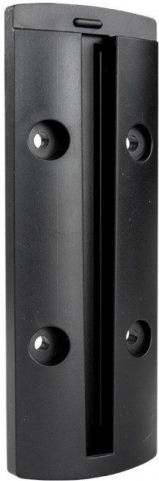

[Read More](#)

UGS : 2034012

Prix : €95,00 HT

Catégorie : [Accessoires](#)

SUPPORT D'INFORMATION A4 ABS AVEC COLLIER

Support d'information A4 réalisé en ABS traité anti-UV, équipé d'une vitre coulissante. Bague de fixation fournie avec le support pour mise en place sur tube Ø 60 mm. Le support se fixe au choix en mode portrait ou paysage.

[Read More](#)

UGS : 2034005

Prix : €99,00 HT

Catégorie : [Accessoires](#)

RÉHAUSSE POUR AFFICHAGE SUR POTEAU ENROULEUR CHROME

Tous les poteaux chromé à sangle étirable de la gamme NP peuvent être équipés d'une réhausse chromé pour fixer un support d'information de manière très visible. Réhausse à ajouter dans le panier lors de la commande.

PLATINE MURALE POUR SANGLE 50MM

Platine en ABS, fixation par 2 vis (fournies) ou adhésif (non fournis). Pour réception d'une sangle 50 mm à partir d'un support mural ou d'un poteau.

[Read More](#)

UGS : 2031028

Prix : €10,50 HT

Catégorie : [Accessoires](#)

PLATINE MURALE POUR SANGLE 100MM

Platine en ABS, fixation par 2 vis (fournies) ou adhésif (non fournis). Pour réception d'une sangle 100 mm à partir d'un support mural ou d'un poteau.