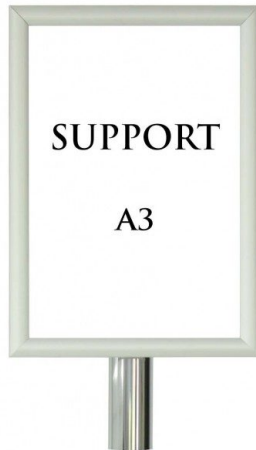

[Read More](#)

UGS : 2034012

Prix : €95,00 HT

Catégorie : [Accessoires](#)

SUPPORT D'INFORMATION A4 ABS AVEC COLLIER

Support d'information A4 réalisé en ABS traité anti-UV, équipé d'une vitre coulissante. Bague de fixation fournie avec le support pour mise en place sur tube Ø 60 mm. Le support se fixe au choix en mode portrait ou paysage.

[Read More](#)

UGS : 2030236

Prix : €89,00 HT

Catégorie : [Accessoires](#)

SUPPORT D'INFORMATION A3 ALU AVEC COLLIER

Pour poteaux Alu Ø 60 mm.

Support d'information réalisé en aluminium permettant l'insertion d'un feuillet A3 protégé par une vitre plastique transparente. Se fixe en portrait ou paysage grâce au collier de liaison fourni.