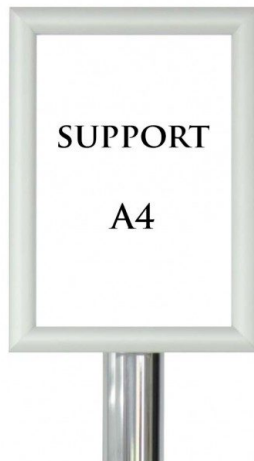

parkfender®

SOMMAIRE

Accessoires 2

ACCESSOIRES

SUPPORT D'INFORMATION A4 ALU AVEC COLLIER

Pour poteaux Alu Ø 60 mm.

Support d'information réalisé en aluminium permettant l'insertion d'un feuillet A4 protégé par une vitre plastique transparente. Se fixe en portrait ou paysage grâce au collier de liaison fourni.

[Read More](#)

UGS : 2034012

Prix : €95,00 HT

Catégorie : [Accessoires](#)

SUPPORT D'INFORMATION A4 ABS AVEC COLLIER

Support d'information A4 réalisé en ABS traité anti-UV, équipé d'une vitre coulissante. Bague de fixation fournie avec le support pour mise en place sur tube Ø 60 mm. Le support se fixe au choix en mode portrait ou paysage.