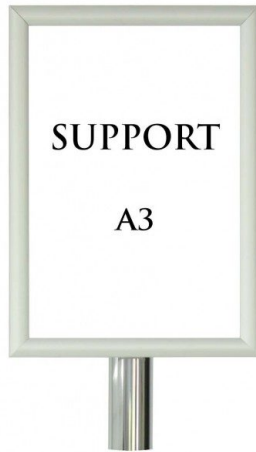

[Read More](#)

UGS : 2034012

Prix : €95,00 HT

Catégorie : [Accessoires](#)

SUPPORT D'INFORMATION A4 ABS AVEC COLLIER

Support d'information A4 réalisé en ABS traité anti-UV, équipé d'une vitre coulissante. Bague de fixation fournie avec le support pour mise en place sur tube Ø 60 mm. Le support se fixe au choix en mode portrait ou paysage.

[Read More](#)

UGS : 2030236

Prix : €89,00 HT

Catégorie : [Accessoires](#)

SUPPORT D'INFORMATION A3 ALU AVEC COLLIER

Pour poteaux Alu Ø 60 mm.
Support d'information réalisé en aluminium permettant l'insertion d'un feuillet A3 protégé par une vitre plastique transparente. Se fixe en portrait ou paysage grâce au collier de liaison fourni.