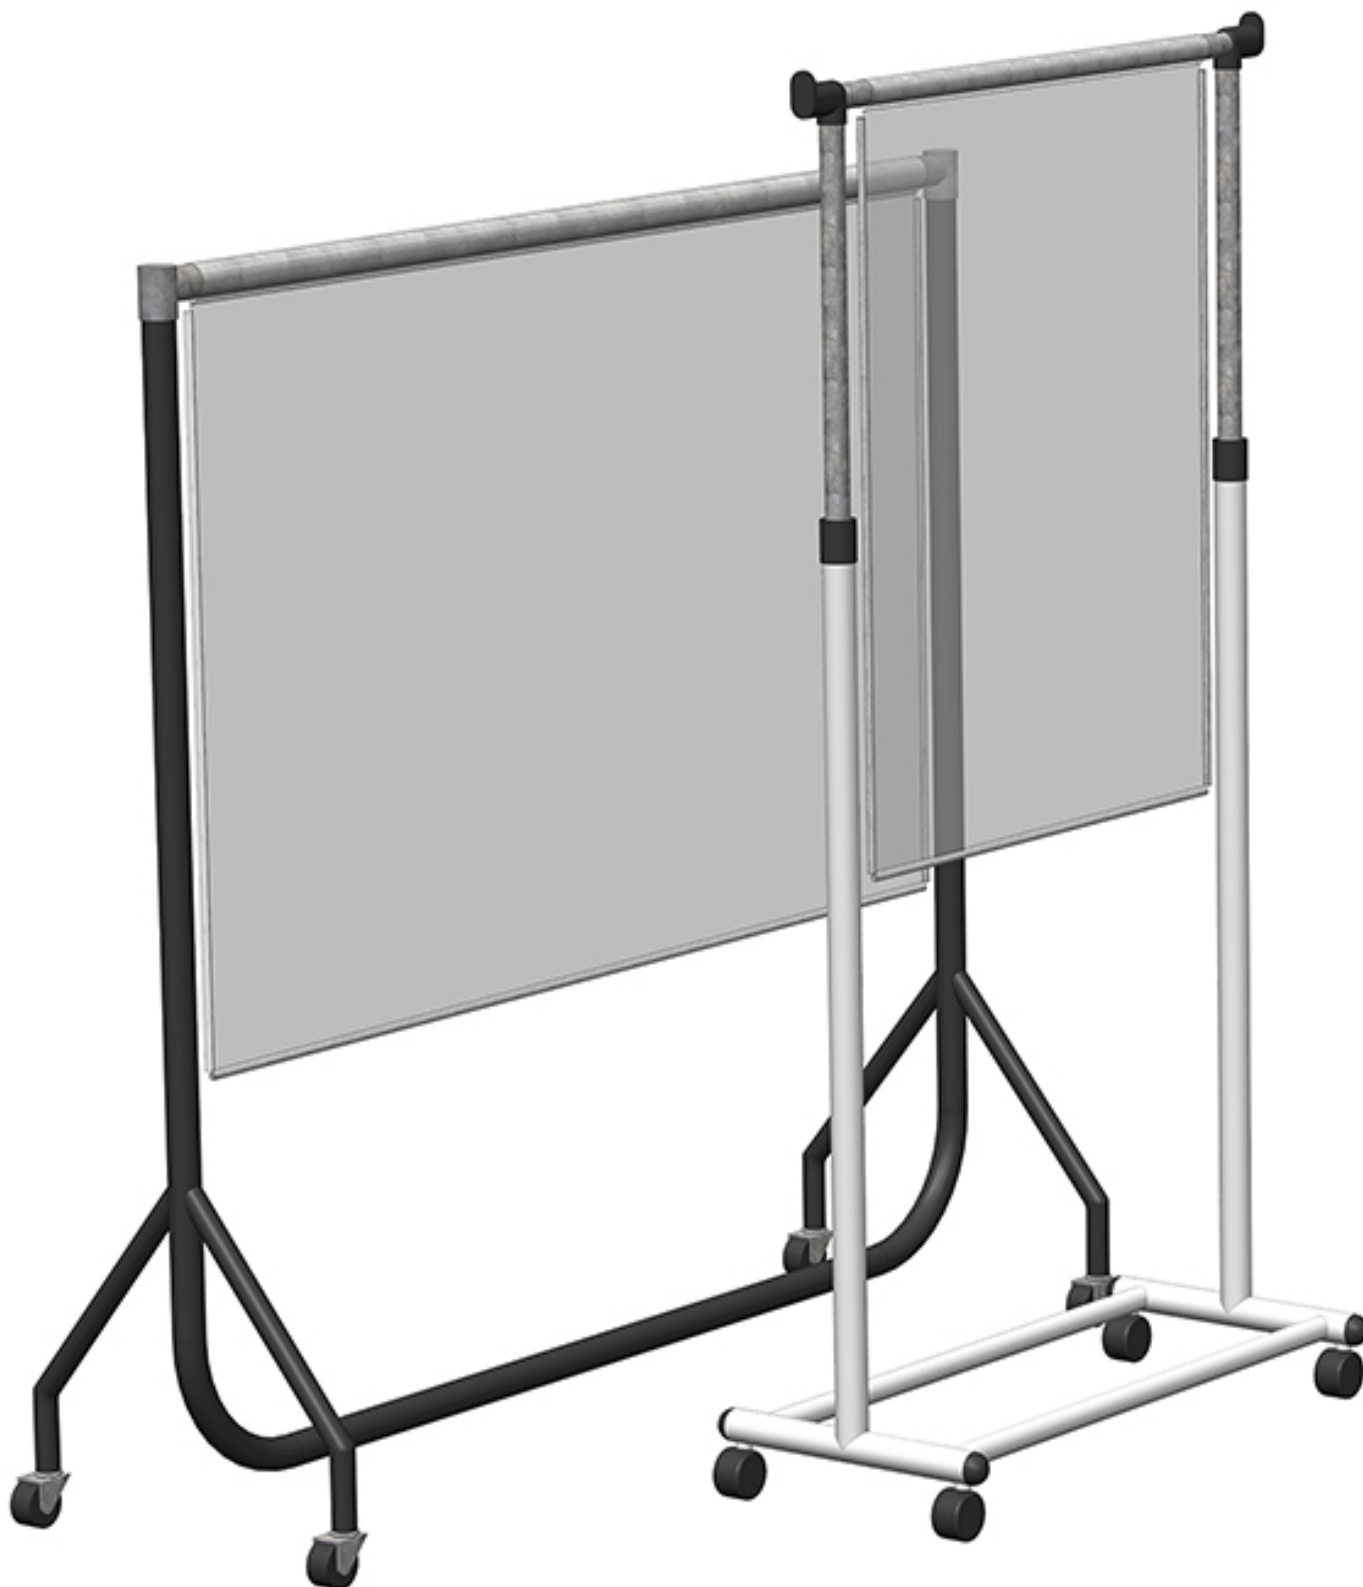

CLOISONS MOBILES