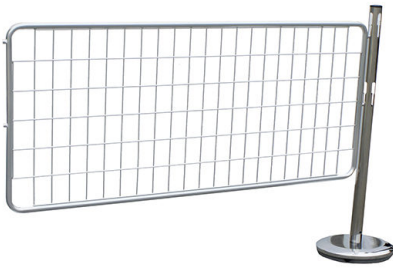

parkfender®

SOMMAIRE

Barrière public 2

BARRIÈRE PUBLIC

KIT EXTENSION POUR GRICH-KIT : 1 POTELETS + 1 GRILLE ; FINITION CHROME

Kit barrière pour le cheminement du grand public.

Kit composé d'un potelet et d'une grille.
Finition : Chromé.

Longueur du kit installé : environ 1200 mm.

Possibilité en option de fixer en partie haute des potelets des dispositifs d'affichage A4 (RSA4 ou RSA4PN).

Poids 16.5 kg

Dimensions 130 × 100 cm

[Read More](#)

UGS : GRI-CHEXT

Prix : €234,63 HT

Catégorie : [Barrière public](#)

KIT EXTENSION POUR GRIBK-KIT : 1 POTELETS + 1 GRILLE ; FINITION NOIRE

Kit barrière pour le cheminement du grand public.

Kit composé d'un potelet et d'une grille.

Finition : Noire

Longueur du kit installé : environ 1200 mm.

Possibilité en option de fixer en partie haute des potelets des dispositifs d'affichage A4 (RSA4 ou RSA4PN).

Poids 16 kg

Dimensions 130 × 100 cm