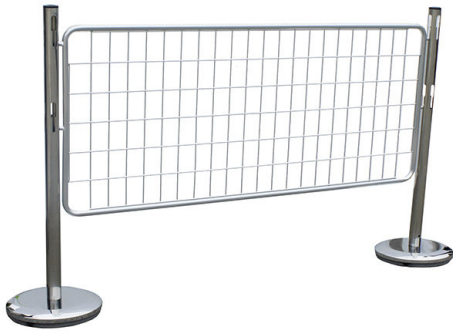

Poids 24 kg

Dimensions 150 × 100 cm

[Read More](#)

UGS : GRI-BKKIT

Prix : €206,57 HT

Catégorie : [Barrière public](#)

KIT BARRIÈRE GRILLE PUBLIC : 2 POTELETS + 1 GRILLE ; FINITION CHROMÉ

Kit barrière pour le cheminement du grand public.

Kit composé de deux potelets et d'une grille.
Finition : Chromé
Longueur du kit installé : environ 1200 mm.

Possibilité en option de fixer en partie haute des potelets des dispositifs d'affichage A4 (RSA4 ou RSA4PN).