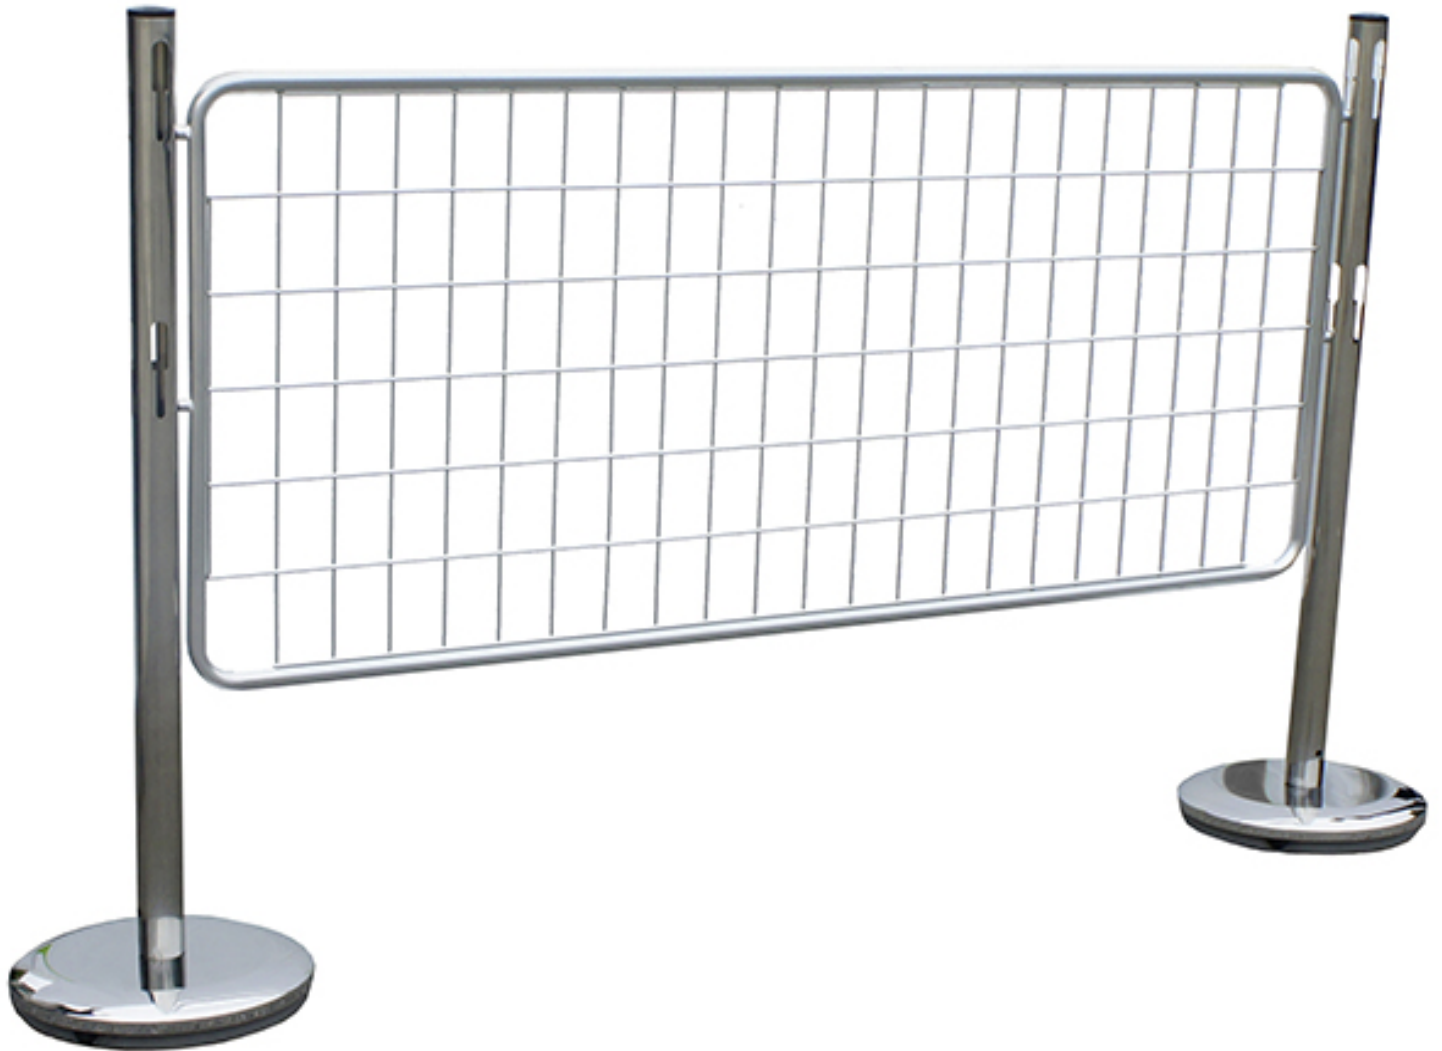

parkfender®

SOMMAIRE

Barrière public 2

BARRIÈRE PUBLIC

KIT EXTENSION POUR GRICH-KIT : 1 POTELETS + 1 GRILLE ; FINITION CHROME

Kit barrière pour le cheminement du grand public.

Kit composé d'un potelet et d'une grille.
Finition : Chromé.

Longueur du kit installé : environ 1200 mm.

Possibilité en option de fixer en partie haute des potelets des dispositifs d'affichage A4 (RSA4 ou RSA4PN).

Poids 16.5 kg

Dimensions 130 × 100 cm

[Read More](#)

Finition : Noire

Longueur du kit installé : environ 1200 mm.

Possibilité en option de fixer en partie haute des potelets des dispositifs d'affichage A4 (RSA4 ou RSA4PN).

Poids 16 kg

Dimensions 130 × 100 cm

Kit composé d'un potelet et deux lisse alu.
Finition : Noire.

Longueur du kit installé : environ 1200 mm.

Possibilité en option de fixer en partie haute des potelets des dispositifs d'affichage A4 (RSA4 ou RSA4PN).