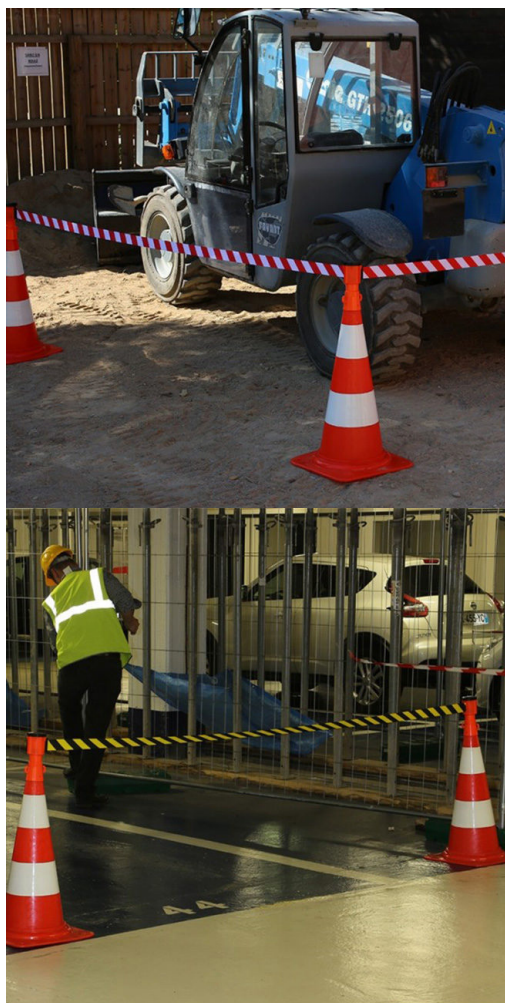

DÉROULEUR DE SANGLE 4000 MM X 50 MM POUR CÔNE K5

La solution idéale pour une délimitation rapide.

Le dérouleur de sangle se positionne sur un cône K5 (hauteur 75 cm ou 1 m pour une bonne stabilité).

Son support est muni de 2 crochets permettant l'accrochage de la chaîne, du ruban, d'outils...

Dimensions 400 x 5 cm

[Read More](#)

UGS : NPK5DEROUL400050

Prix : €119,00 HT

Catégorie : [Accessoires](#)