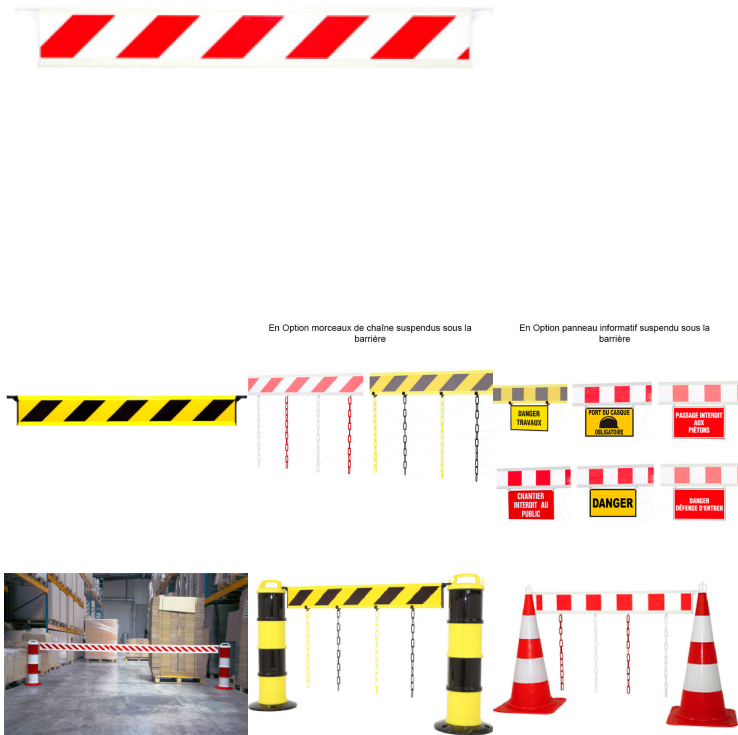

Option Panneau informatif Chantier interdit au public, Danger, Danger défense d'entrer, Danger Travaux, Passage interdit au piétons, Port du casque obligatoire, Sans

Option Chaîne verticale Jaune/Noir, Rouge/Blanc, Sans

[Read More](#)

UGS : NPBARTFIXE200

Prix : €99,00 - €152,00 HT

Catégorie : [Accessoires](#)

BARRIÈRE FIXE DE 1M RETROREFLECHISSANTE HACHURE

Réalisée en PVC cette barrière est composée de : 1 lisse.
Elle est équipée de film rétro réfléchissant classe 1 recto-verso
2 crochets pour permettre une fixation aisée
Hauteur: 150 mm.

Points forts:

- Peu encombrante
- Solide et rigide
- Rapide à installer
- S'installe sur cône K5 via nos crochets adaptables sur cône (réf : 3330045)

En option :

- Panneau 330 x 200 mm doté de deux crochets pour permettre sa fixation sur la barrière.
- Chaine pour renforcer la visibilité de la barrière; Une longueur de chaine Ø 6mm de 50 cm tout les 20 cm environ. Chaine reliée à la barrière par l'intermédiaire de...