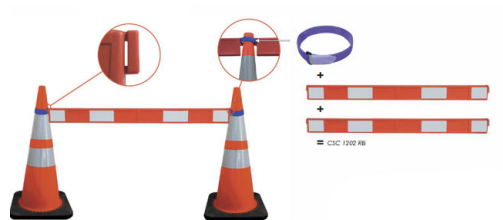

Cônes K5 non inclus

BARRIÈRES PLASTIQUES 120 K5

Lot de 2 barrières plastique 1,20m avec fixations pour cône K5. Incluant quatre velcros pour fixation sur cône K5.

[Read More](#)

UGS : CSC1202RB

Prix : €46,34 HT

Catégorie : [Accessoires](#)