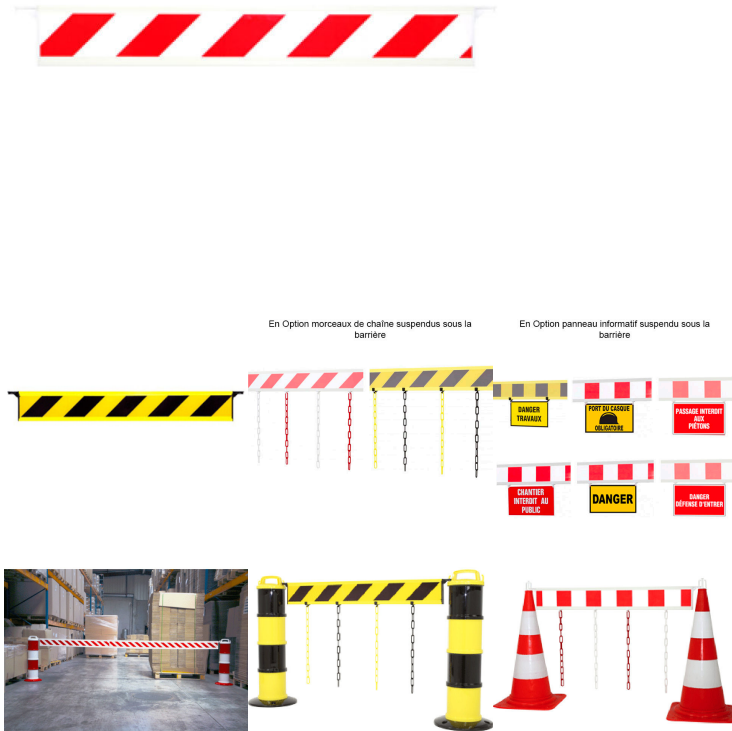

Points forts:

- Peu encombrante
- Solide et rigide
- Rapide à installer
- S'installe sur cône K5 via nos crochets adaptables sur cône (réf : 3330045)

En option :

- Panneau 330 x 200 mm doté de deux crochets pour permettre sa fixation sur la barrière.
- Chaine pour renforcer la visibilité de la barrière; Une longueur de chaine Ø 6mm de 50 cm tout les 20 cm environ. Chaine reliée à la barrière par l'intermédiaire de...

Dimensions 100 × 15 cm

Coloris Barrière Noir/Jaune, Rouge/Blanc

Option Panneau informatif Chantier interdit au public, Danger, Danger défense d'entrer, Danger Travaux, Passage interdit au piétons, Port du casque obligatoire, Sans

Option Chaîne verticale Jaune/Noir, Rouge/Blanc, Sans

[Read More](#)

UGS : NPBARTFIXE100

Prix : €65,90 - €95,90 HT

Catégorie : [Accessoires](#)

BARRIÈRE FIXE DE 1,5 M RETROREFLECHISSANTE HACHURE

Réalisée en PVC cette barrière est composée de : 1 lisse.
Elle est équipée de film rétro réfléchissant classe 1 recto-verso
2 crochets pour permettre une fixation aisée
Hauteur: 150 mm.

Points forts:

- Peu encombrante
- Solide et rigide
- Rapide à installer
- S'installe sur cône K5 via nos crochets adaptables sur cône (réf : [3330045](#))

Dimensions 150 × 15 cm

Coloris Barrière Noir/Jaune, Rouge/Blanc