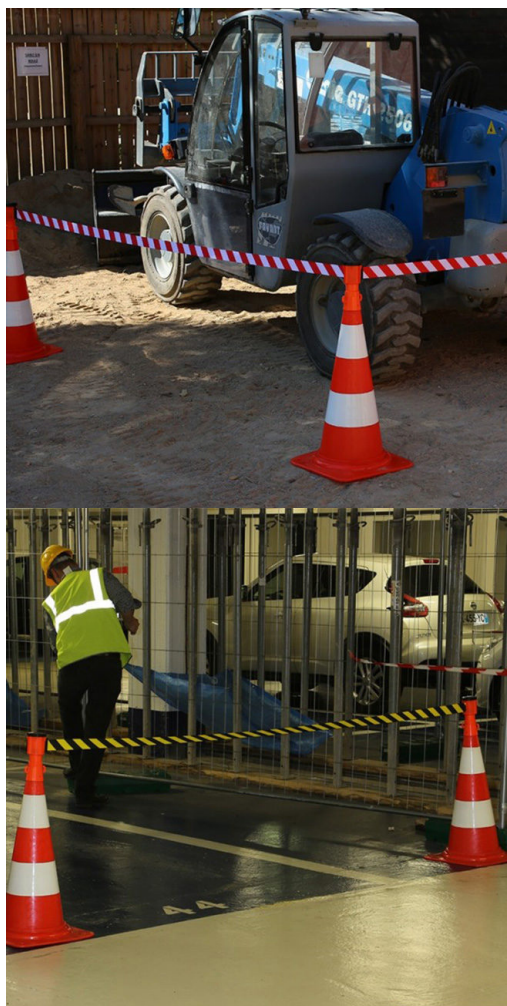

DÉROULEUR DE SANGLE 4000 MM X 50 MM POUR CÔNE K5

La solution idéale pour une délimitation rapide.

Le dérouleur de sangle se positionne sur un cône K5 (hauteur 75 cm ou 1 m pour une bonne stabilité).

Son support est muni de 2 crochets permettant l'accrochage de la chaîne, du ruban, d'outils...

Dimensions 400 x 5 cm

[Read More](#)

UGS : NPK5DEROUL400050

Prix : €119,00 HT

Catégorie : [Accessoires](#)