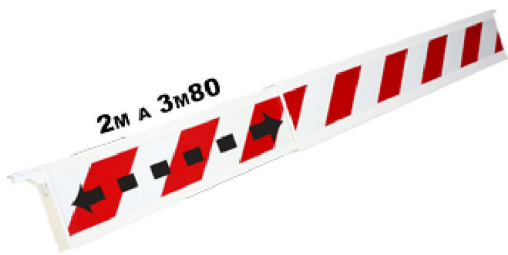

BARRIÈRE TÉLESCOPIQUE 2 A 3,80M RÉTRORÉFLÉCHISSANTE HACHURE