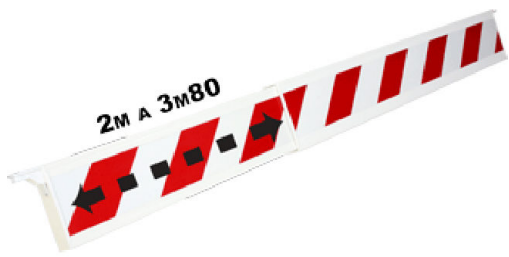

BARRIÈRE TÉLESCOPIQUE 2 A 3,80M RÉTRORÉFLÉCHISSANTE HACHURE