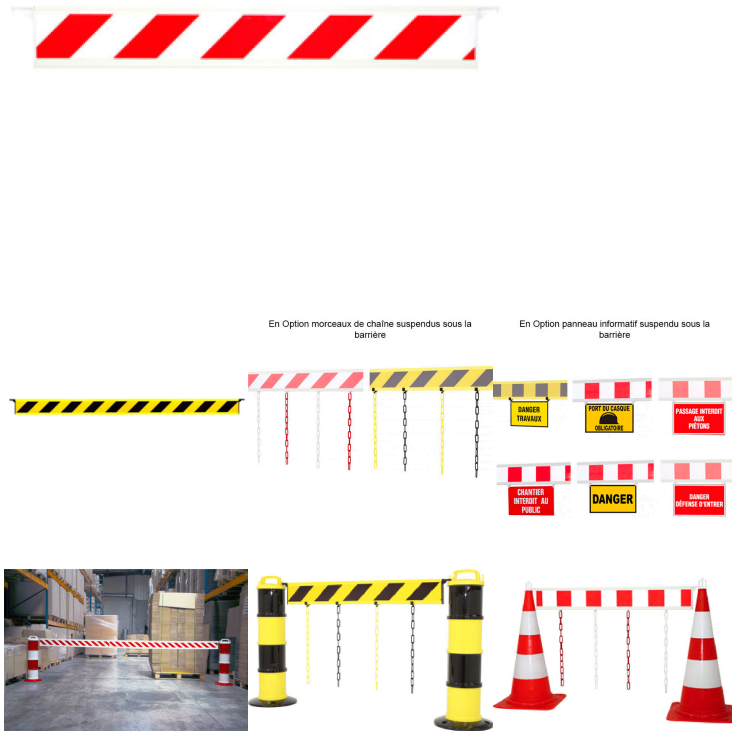

[Read More](#)

UGS : NPBARTELESC100

Prix : €109,00 - €119,00 HT

Catégorie : [Accessoires](#)

BARRIÈRE FIXE DE 2 M RETROREFLECHISSANTE HACHURE

Réalisée en PVC cette barrière est composée de : 1 lisse.
Elle est équipée de film rétro réfléchissant classe 1 recto-verso
2 crochets pour permettre une fixation aisée
Hauteur: 150 mm.

Points forts:

- Peu encombrante
- Solide et rigide
- Rapide à installer
- S'installe sur cône K5 via nos crochets adaptables sur cône (réf : [3330045](#))

Dimensions 200 × 15 cm

Coloris Barrière Noir/Jaune, Rouge/Blanc