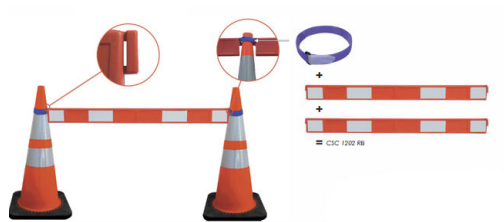

Cônes K5 non inclus

BARRIÈRES PLASTIQUES 120 K5

Lot de 2 barrières plastique 1,20m avec fixations pour cône K5. Incluant quatre velcros pour fixation sur cône K5.

[Read More](#)

UGS : CSC1202RB

Prix : €46,34 HT

Catégorie : [Accessoires](#)