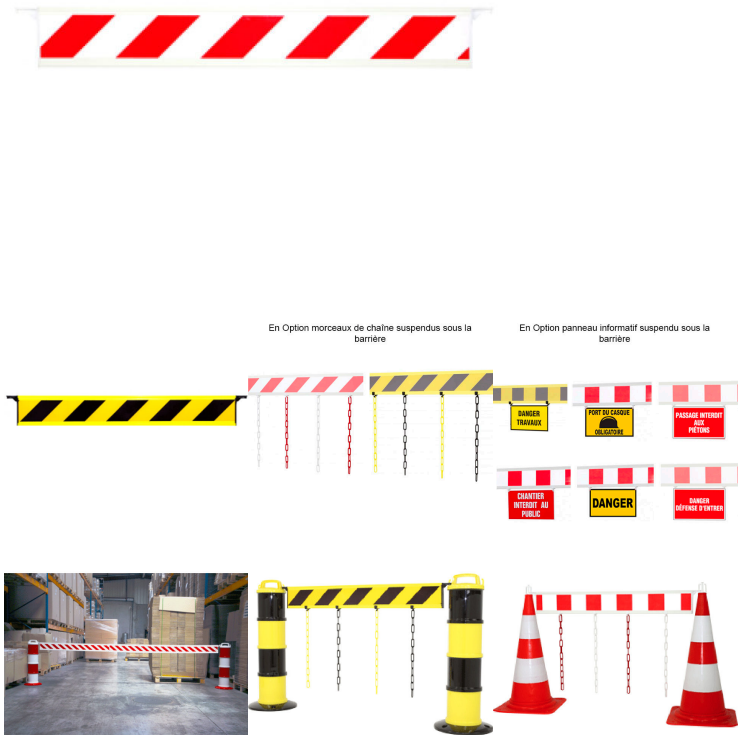

[Read More](#)

UGS : NPBARTFIXE200

Prix : €99,00 - €152,00 HT

Catégorie : [Accessoires](#)

BARRIÈRE FIXE DE 1M RETROREFLECHISSANTE HACHURE

Réalisée en PVC cette barrière est composée de : 1 lisse.
Elle est équipée de film rétro réfléchissant classe 1 recto-verso
2 crochets pour permettre une fixation aisée
Hauteur: 150 mm.

Points forts:

- Peu encombrante
- Solide et rigide
- Rapide à installer
- S'installe sur cône K5 via nos crochets adaptables sur cône (réf : 3330045)

En option :

- Panneau 330 x 200 mm doté de deux crochets pour permettre sa fixation sur la barrière.
- Chaine pour renforcer la visibilité de la barrière; Une longueur de chaine Ø 6mm de 50 cm tout les 20 cm environ. Chaine reliée à la barrière par l'intermédiaire de...