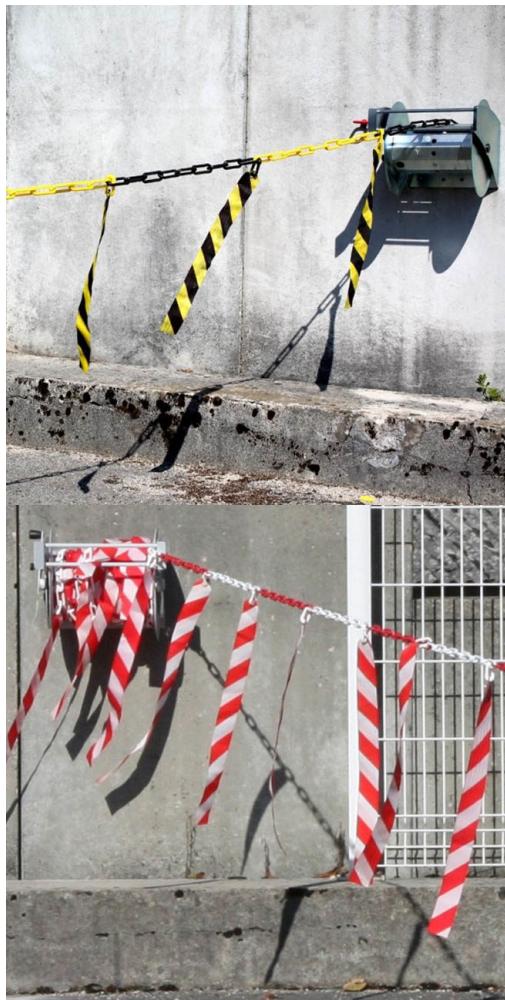

DÉROULEUR DE CHAÎNE Ø 8 MM + BANDELETTES HACHURÉES

Ensemble comprenant:

- Dérouleur en acier 2mm zingué
- Chainette + bandelettes hachurées (coloris au choix).
- Plusieurs longueurs disponibles.

Chaîne enroulée et déroulée grâce à une manivelle.

A fixer sur un mur par vis ou grâce à notre kit de fixation (vendu séparément).

Dimensions	0.8 cm
Longueur dérouleur	10m, 15m, 20m
Coloris chainette	Noir/Jaune, Rouge/Blanc

[Read More](#)

UGS : DEROULHACHURE8

Prix : €659,00 - €879,00 HT

Catégorie : [Plastique](#)