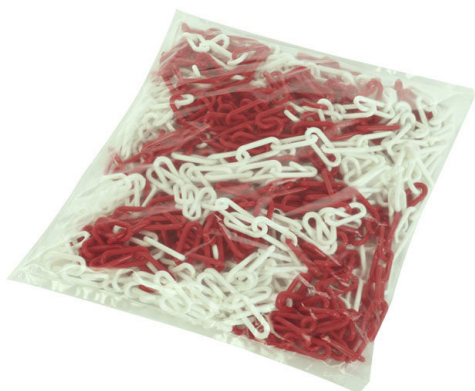

CHAINETTE EN SAC Ø 6 MM X 25 M PHOTOLUMINESCENT

Sac de chainette en PEHD (plastique).

Section : 6 mm.

Longueur : 25 m.

Stabilisé UV.

Plusieurs coloris disponible.

Les chaînes polyéthylène photoluminescentes sont conçues pour vous procurer une meilleure visibilité de nuit. En cas d'obscurité soudaine, ces chaînes diffuseront une lueur intense. Cette intensité ainsi que la durée de luminescence varient en fonction du temps d'exposition à la lumière.

Dimensions 2500 × 0.6 cm

[Read More](#)

UGS : NPSAC6x25PHOTO

Prix : €69,00 HT

Catégorie : [Plastique](#)