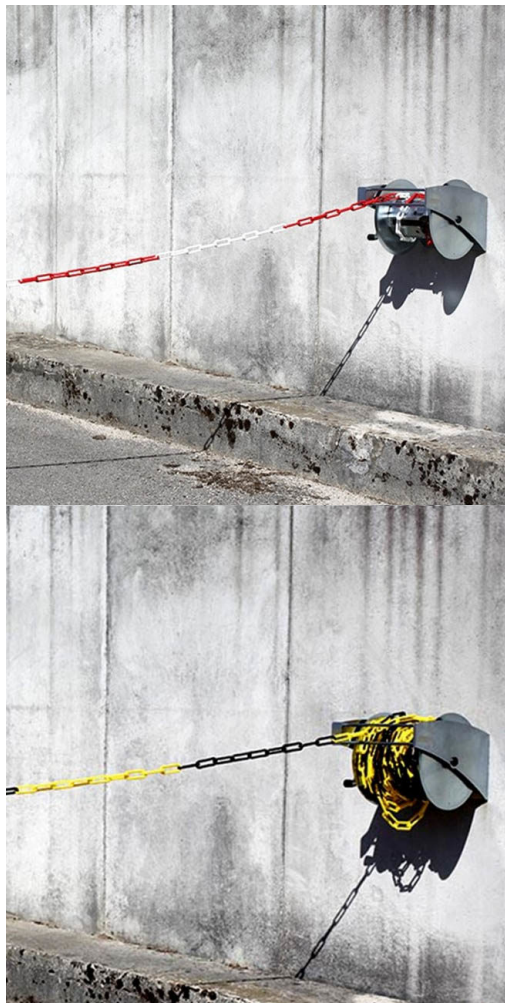

DÉROULEUR DE CHAÎNE Ø 8 MM

Ensemble comprenant:

- Dérouleur en acier 2mm zingué
- Chainette (coloris au choix).
- Plusieurs longueurs disponibles.

Chaîne enroulée et déroulée grâce à une manivelle.

A fixer sur un mur par vis ou grâce à notre kit de fixation (vendu séparément).

Dimensions 0.8 cm

Longueur dérouleur 10m, 15m, 20m

Coloris chainette Noir/Jaune, Rouge/Blanc

[Read More](#)

UGS : DEROULCHAINETTE8

Prix : €549,00 - €669,00 HT

Catégorie : [Plastique](#)