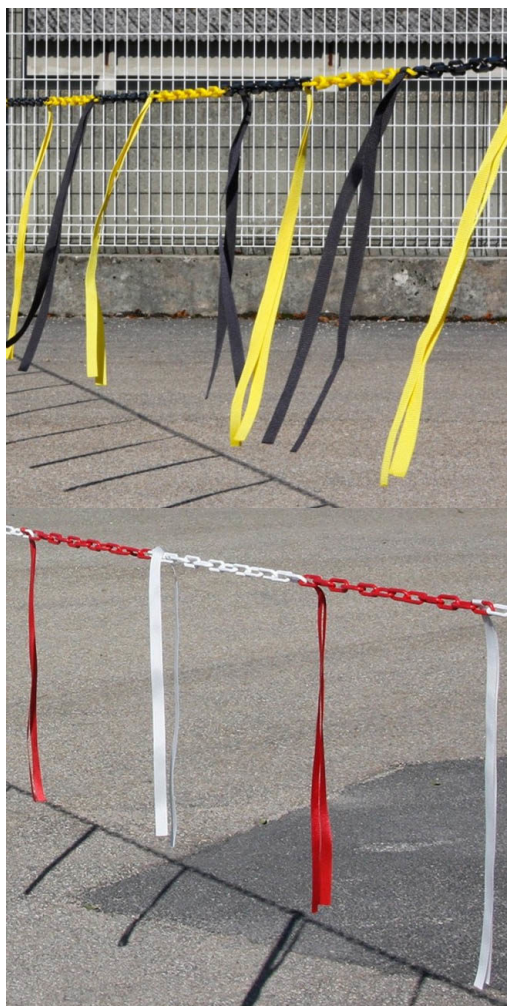

BARRIÈRE DE CHAÎNE Ø 6 MM AVEC BANDELETTE DOUBLES

Fabriquée en polyéthylène, cette barrière est équipée de Bandelettes doubles aux coloris de la chaîne.

Idéal pour matérialiser significativement l'interdiction d'accès à une zone.

Disponible en 2 coloris.

Disponible en plusieurs longueurs

Dimensions 0.6 cm

Longueur barrière de chaîne 10m, 17.5m, 25m, 5m

Coloris barrière de chaîne Noir/Jaune, Rouge/Blanc

[Read More](#)

UGS : BARRIEREBANDELETTE6

Prix : €39,90 – €139,90 HT

Catégorie : [Plastique](#)