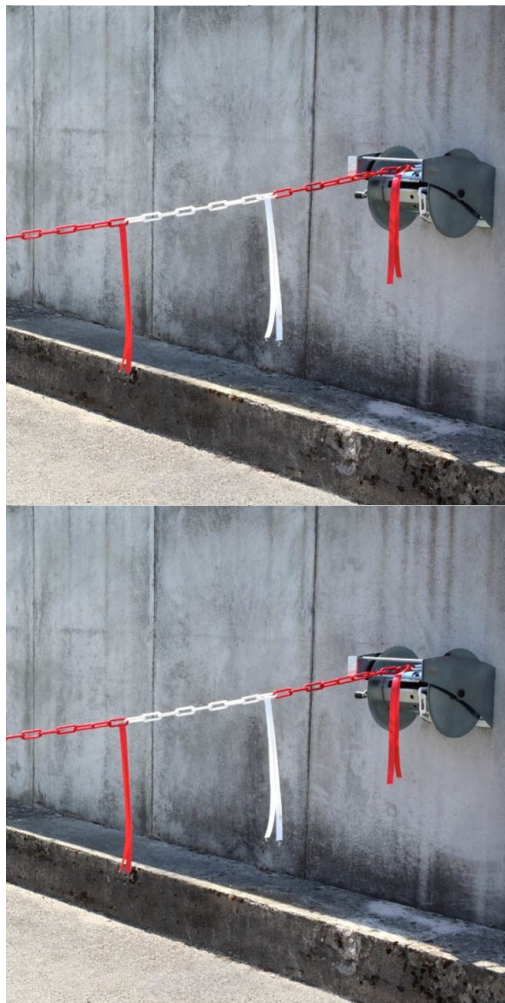

DÉROULEUR DE CHAÎNE Ø 6 MM + BANDELETTES DOUBLES

Ensemble comprenant:

- Dérouleur en acier 2mm zingué
- Chainette + bandelettes double (coloris au choix).
- Plusieurs longueurs disponibles.

Chaîne enroulée et déroulée grâce à une manivelle.

A fixer sur un mur par vis ou grâce à notre kit de fixation (vendu séparément).

Dimensions 0.6 cm

Longueur dérouleur 10m, 17.5m, 20m

Coloris chainette Noir/Jaune, Rouge/Blanc

[Read More](#)

UGS : DEROULBANDELETTES6

Prix : €579,00 - €769,00 HT

Catégorie : [Plastique](#)