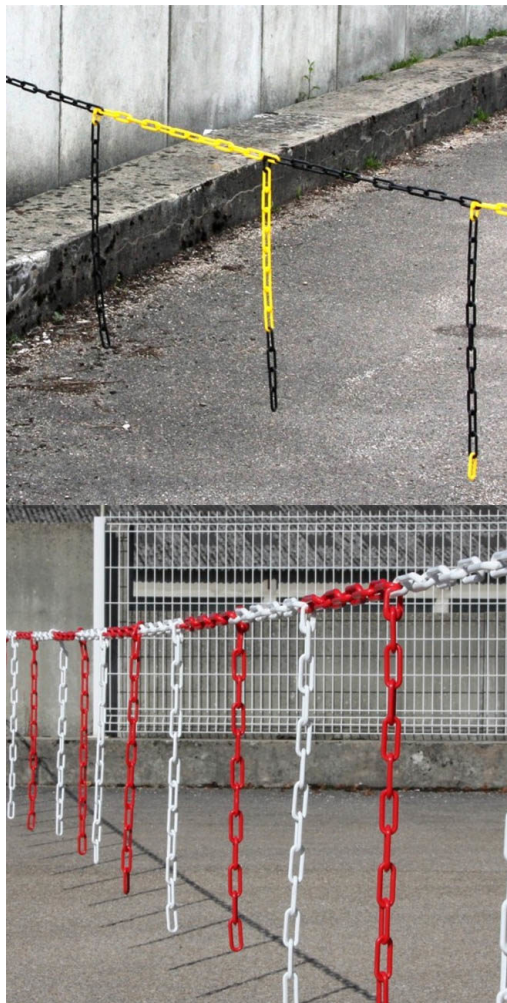

BARRIÈRE DE CHÂÎNE Ø 8MM AVEC MORCEAUX DE CHÂÎNE

Fabriquée en polyéthylène, cette barrière est équipée de morceaux de chaîne aux coloris de la chaîne.

Idéal pour matérialiser significativement l'interdiction d'accès à une zone.

Disponible en 2 coloris.

Disponible en plusieurs longueurs

Dimensions 0.8 cm

Longueur barrière de chaîne 10m, 15m, 20m, 25m, 5m

Coloris barrière de chaîne Noir/Jaune, Rouge/Blanc

[Read More](#)

UGS : BARRIERECHAINETTE8

Prix : €59,90 – €229,00 HT

Catégorie : [Plastique](#)