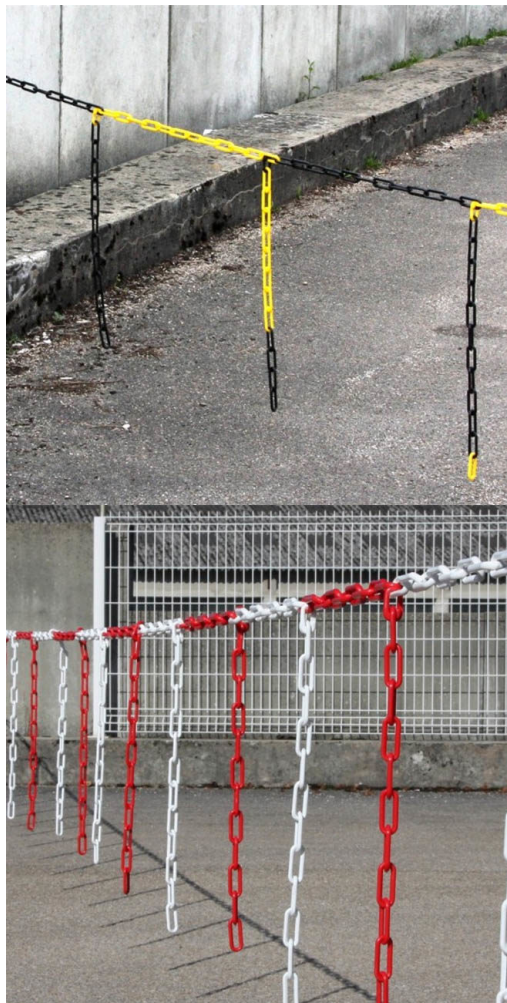

BARRIÈRE DE CHÂÎNE Ø 6MM AVEC MORCEAUX DE CHÂÎNE

Fabriquée en polyéthylène, cette barrière est équipée de morceaux de chaîne aux coloris de la chaîne.

Idéal pour matérialiser significativement l'interdiction d'accès à une zone.

Disponible en 2 coloris.

Disponible en plusieurs longueurs

Dimensions 0.6 cm

Longueur barrière de chaîne 10m, 17.5m, 25m, 5m

Coloris barrière de chaîne Noir/Jaune, Rouge/Blanc

[Read More](#)

UGS : BARRIERECHAINETTE6

Prix : €49,90 – €179,90 HT

Catégorie : [Plastique](#)