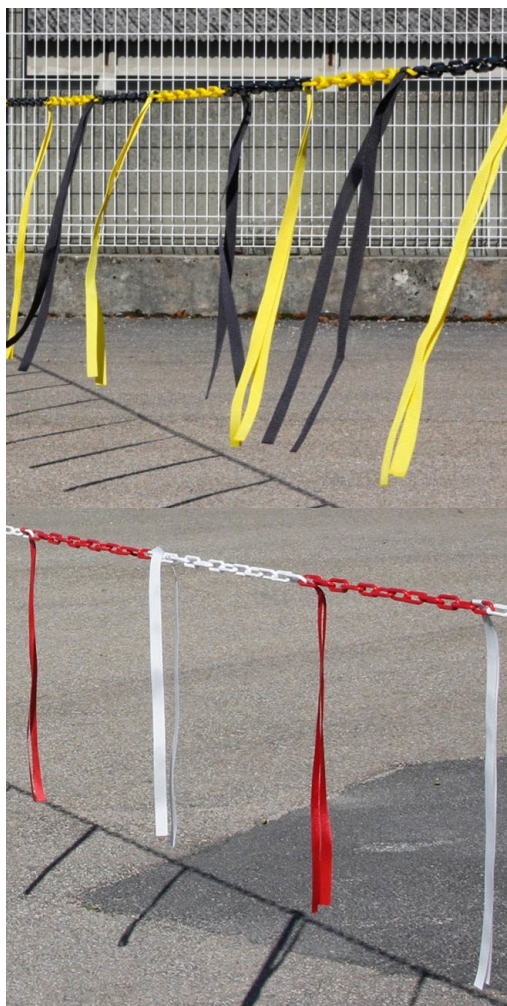

BARRIÈRE DE CHAÎNE Ø 8 MM AVEC BANDELETTE DOUBLES

Fabriquée en polyéthylène, cette barrière est équipée de Bandelettes doubles aux coloris de la chaîne.

Idéal pour matérialiser significativement l'interdiction d'accès à une zone.

Disponible en 2 coloris.

Disponible en plusieurs longueurs

Dimensions 0.8 cm

Longueur barrière de chaîne 10m, 15m, 20m, 25m, 5m

Coloris barrière de chaîne Noir/Jaune, Rouge/Blanc

[Read More](#)

UGS : BARRIEREBANDELETTE8

Prix : €49,90 – €179,90 HT

Catégorie : [Plastique](#)