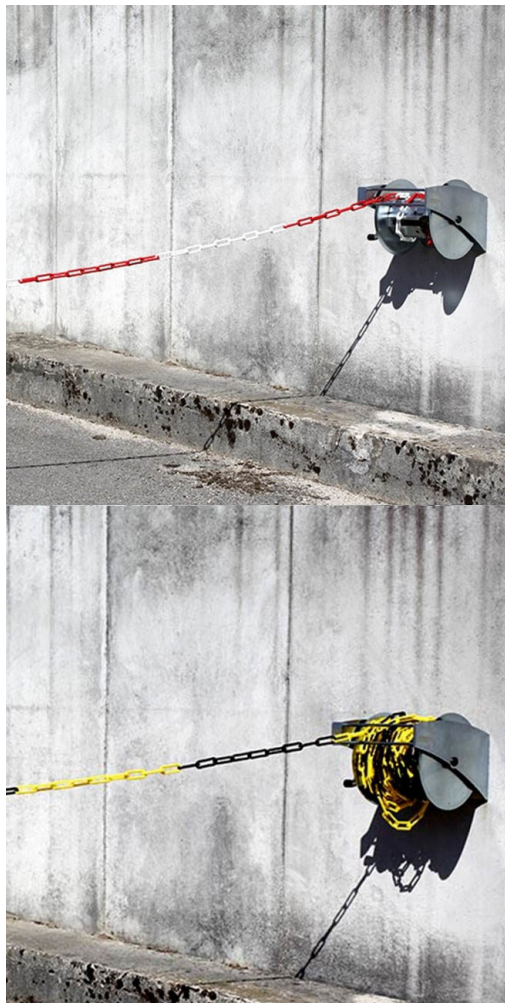

DÉROULEUR DE CHAÎNE Ø 6 MM

Ensemble comprenant:

- Dérouleur en acier 2mm zingué
- Chainette (coloris au choix).
- Plusieurs longueurs disponibles.

Chaîne enroulée et déroulée grâce à une manivelle.

A fixer sur un mur par vis ou grâce à notre kit de fixation (vendu séparément).

Dimensions 0.6 cm

Longueur dérouleur 10m, 17.5m, 20m

Coloris chainette Noir/Jaune, Rouge/Blanc

[Read More](#)

UGS : DEROULCHAINETTE6

Prix : €529,00 - €649,00 HT

Catégorie : [Plastique](#)