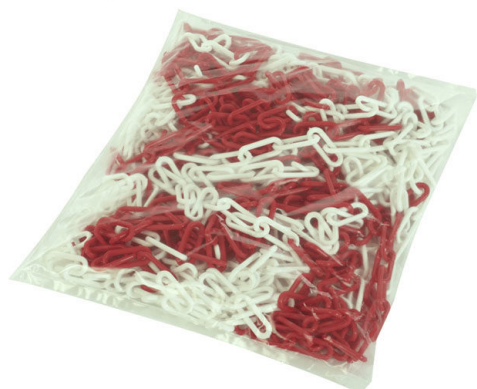

Longueur : 5 m.

Stabilisé UV.

Plusieurs coloris disponible.

Dimensions 500 × 0.6 cm

[Read More](#)

UGS : NPSAC6x5

Prix : €9,90 HT

Catégorie : [Plastique](#)

CHAINETTE EN SAC Ø 6 MM X 25 M PHOTOLUMINESCENT

Sac de chainette en PEHD (plastique).

Section : 6 mm.

Longueur : 25 m.

Stabilisé UV.

Plusieurs coloris disponible.

Les chaînes polyéthylène photoluminescentes sont conçues pour vous procurer une meilleure visibilité de nuit. En cas d'obscurité soudaine, ces chaînes diffuseront une lueur intense. Cette intensité ainsi que la durée de luminescence varient en fonction du temps d'exposition à la lumière.