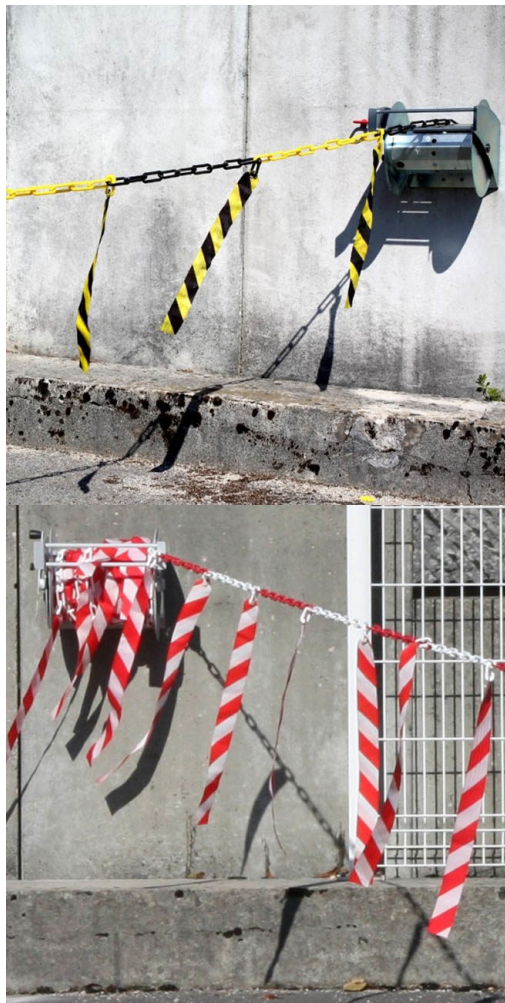

DÉROULEUR DE CHAÎNE Ø 8 MM + BANDELETTES HACHURÉES

Ensemble comprenant:

- Dérouleur en acier 2mm zingué
- Chainette + bandelettes hachurées (coloris au choix).
- Plusieurs longueurs disponibles.

Chaîne enroulée et déroulée grâce à une manivelle.

A fixer sur un mur par vis ou grâce à notre kit de fixation (vendu séparément).

Dimensions	0.8 cm
Longueur dérouleur	10m, 15m, 20m
Coloris chainette	Noir/Jaune, Rouge/Blanc

[Read More](#)

UGS : DEROULHACHURE8

Prix : €659,00 - €879,00 HT

Catégorie : [Plastique](#)