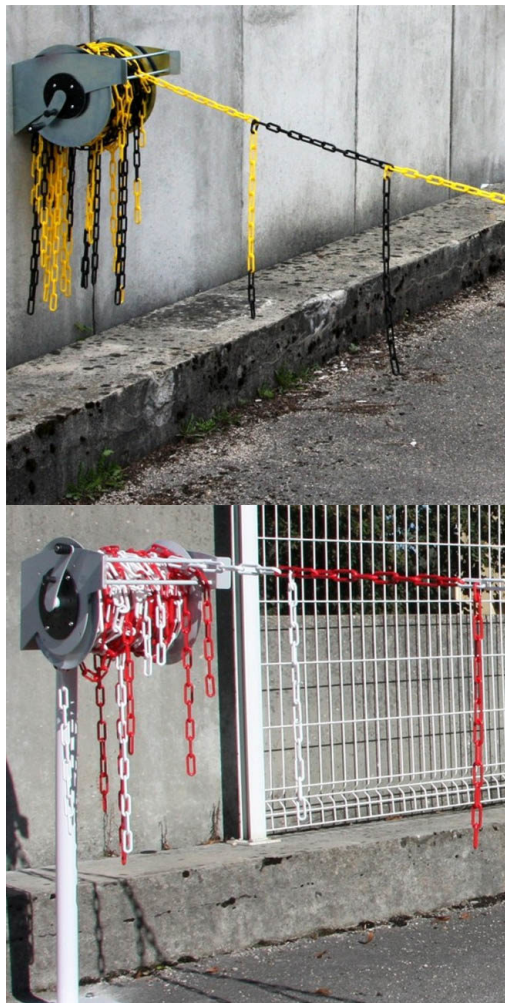

DÉROULEUR DE BARRIÈRE CHAÎNE Ø 6 MM

Ensemble comprenant:

- Dérouleur en acier 2mm zingué
- Barrière de Chainette (coloris au choix).
- Plusieurs longueurs disponibles.

Chaîne enroulée et déroulée grâce à une manivelle.

A fixer sur un mur par vis ou grâce à notre kit de fixation (vendu séparément).

Dimensions 0.6 cm

Longueur dérouleur 10m, 17.5m, 20m

Coloris chainette Noir/Jaune, Rouge/Blanc

[Read More](#)

UGS : DEROULBARRIERE6

Prix : €599,00 - €819,00 HT

Catégorie : [Plastique](#)