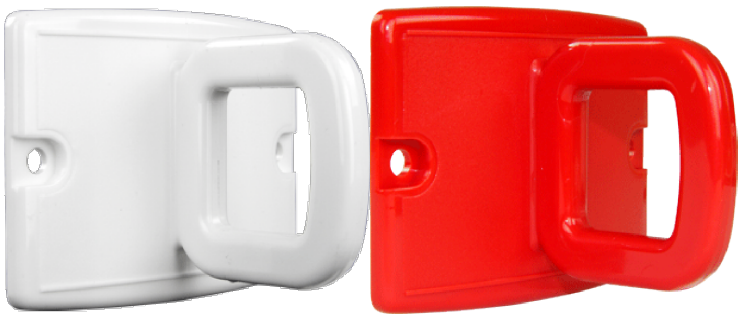

## PLATINE AVEC ANNEAU FERME

Platine avec anneau fermé.  
Permet la réalisation d'une délimitation entre deux murs, portes,...

[Read More](#)

**UGS :** NPPLATINEFERME

**Prix :** €9,68 HT

**Catégorie :** [Plastique](#)