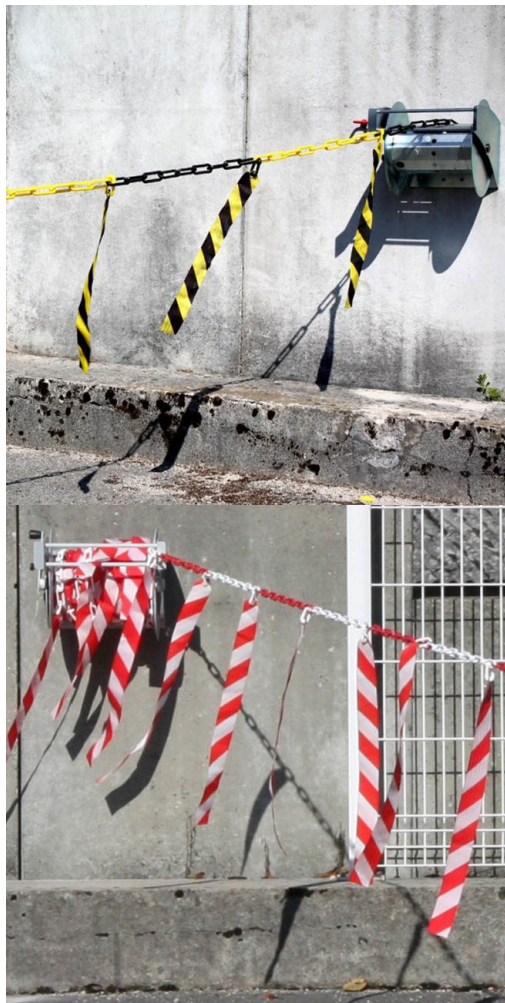

## DÉROULEUR DE CHAÎNE Ø 6 MM + BANDELETTES HACHURÉES

Ensemble comprenant:

- Dérouleur en acier 2mm zingué
- Chainette + bandelettes hachurées (coloris au choix).
- Plusieurs longueurs disponibles.

Chaîne enroulée et déroulée grâce à une manivelle.