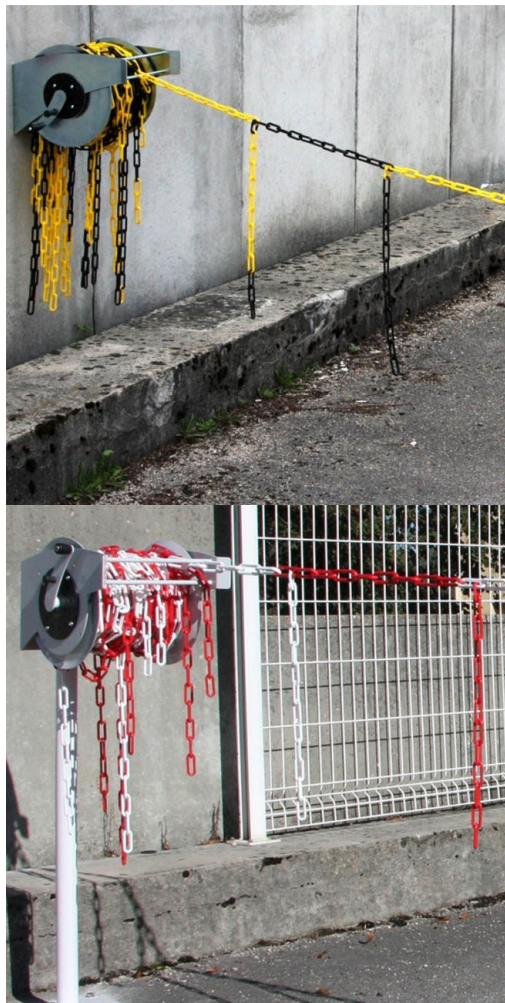

DÉROULEUR DE BARRIÈRE CHAÎNE Ø 8 MM

Ensemble comprenant:

- Dérouleur en acier 2mm zingué
- Barrière de Chainette (coloris au choix).
- Plusieurs longueurs disponibles.

Chaîne enroulée et déroulée grâce à une manivelle.

A fixer sur un mur par vis ou grâce à notre kit de fixation (vendu séparément).

Dimensions 0.8 cm

Longueur dérouleur 10m, 15m, 20m

Coloris chainette Noir/Jaune, Rouge/Blanc

[Read More](#)

UGS : DEROULBARRIERE8

Prix : €619,00 - €799,00 HT

Catégorie : [Plastique](#)