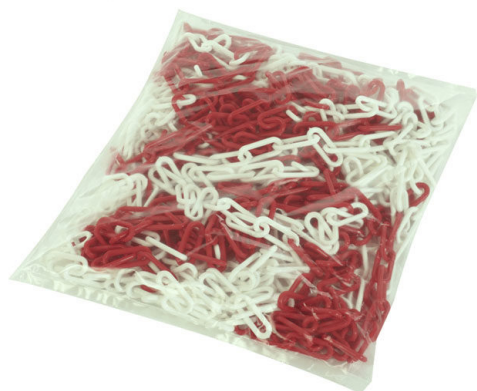

CHAINETTE EN SAC Ø 8 MM X 25 M PHOTOLUMINESCENT

Sac de chainette en PEHD (plastique).

Section : 8 mm.

Longueur : 25 m.

Stabilisé UV.

Plusieurs coloris disponible.

Les chaînes polyéthylène photoluminescentes sont conçues pour vous procurer une meilleure visibilité de nuit. En cas d'obscurité soudaine, ces chaînes diffuseront une lueur intense. Cette intensité ainsi que la durée de luminescence varient en fonction du temps d'exposition à la lumière.

Dimensions 2500 × 0.8 cm

[Read More](#)

UGS : NPSAC8x25PHOTO

Prix : €99,00 HT

Catégorie : [Plastique](#)