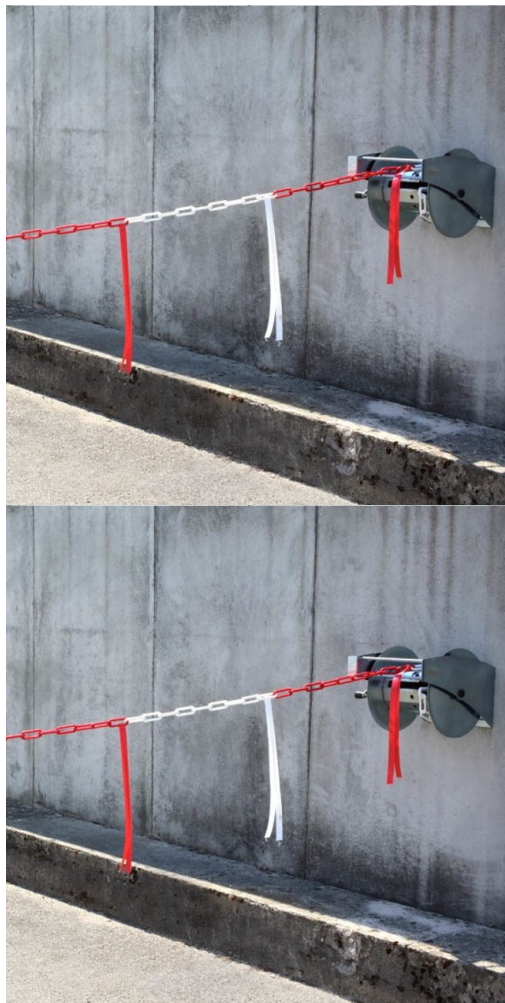

DÉROULEUR DE CHAÎNE Ø 8 MM + BANDELETTES DOUBLES

Ensemble comprenant:

- Dérouleur en acier 2mm zingué
- Chainette + bandelettes double (coloris au choix).
- Plusieurs longueurs disponibles.

Chaîne enroulée et déroulée grâce à une manivelle.

A fixer sur un mur par vis ou grâce à notre kit de fixation (vendu séparément).

Dimensions 0.8 cm

Longueur dérouleur 10m, 15m, 20m

Coloris chainette Noir/Jaune, Rouge/Blanc

[Read More](#)

UGS : DEROULBANDELETTES8

Prix : €605,00 - €759,00 HT

Catégorie : [Plastique](#)