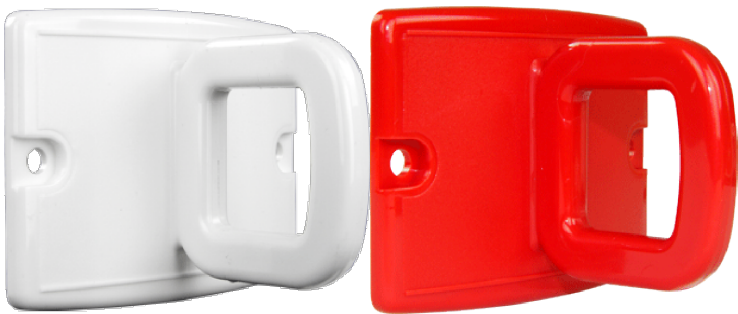

PLATINE AVEC ANNEAU FERME

Platine avec anneau fermé.
Permet la réalisation d'une délimitation entre deux murs, portes,...

[Read More](#)

UGS : NPPLATINEFERME

Prix : €9,68 HT

Catégorie : [Plastique](#)