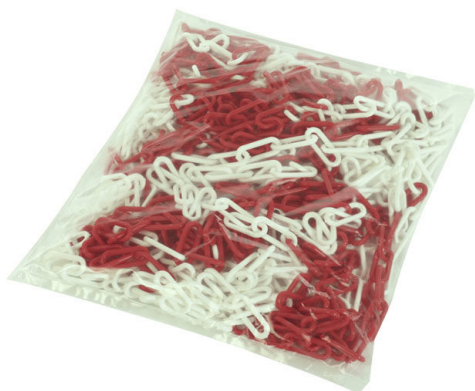

Longueur : 5 m.

Stabilisé UV.

Plusieurs coloris disponible.

Dimensions 500 × 0.6 cm

[Read More](#)

UGS : NPSAC6x5

Prix : €9,90 HT

Catégorie : [Plastique](#)

CHAINETTE EN SAC Ø 6 MM X 25 M PHOTOLUMINESCENT

Sac de chainette en PEHD (plastique).

Section : 6 mm.

Longueur : 25 m.

Stabilisé UV.

Plusieurs coloris disponible.

Les chaînes polyéthylène photoluminescentes sont conçues pour vous procurer une meilleure visibilité de nuit. En cas d'obscurité soudaine, ces chaînes diffuseront une lueur intense. Cette intensité ainsi que la durée de luminescence varient en fonction du temps d'exposition à la lumière.