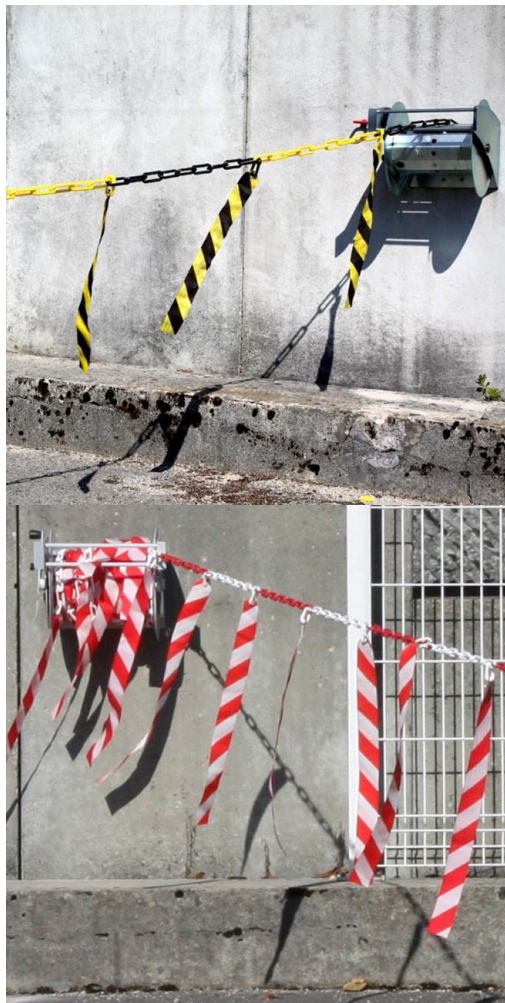

DÉROULEUR DE CHAÎNE Ø 6 MM + BANDELETTES HACHURÉES

Ensemble comprenant:

- Dérouleur en acier 2mm zingué
- Chainette + bandelettes hachurées (coloris au choix).
- Plusieurs longueurs disponibles.

Chaîne enroulée et déroulée grâce à une manivelle.

A fixer sur un mur par vis ou grâce à notre kit de fixation (vendu séparément).

Dimensions	0.6 cm
Longueur dérouleur	10m, 17.5m, 20m
Coloris chainette	Noir/Jaune, Rouge/Blanc

[Read More](#)

UGS : DEROULHACHURE6

Prix : €629,00 - €929,00 HT

Catégorie : [Plastique](#)