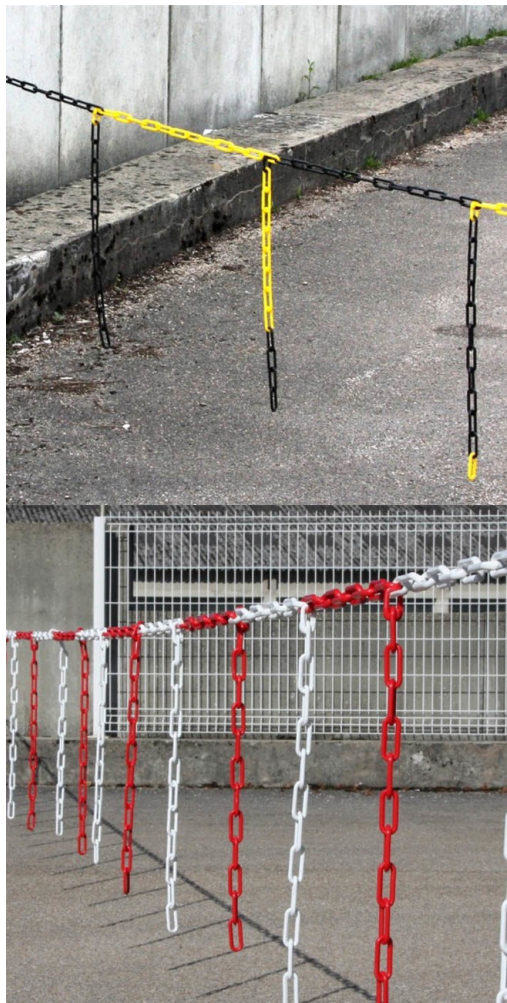

BARRIÈRE DE CHÂÎNE Ø 6MM AVEC MORCEAUX DE CHÂÎNE

Fabriquée en polyéthylène, cette barrière est équipée de morceaux de chaîne aux coloris de la chaîne.

Idéal pour matérialiser significativement l'interdiction d'accès à une zone.

Disponible en 2 coloris.

Disponible en plusieurs longueurs

Dimensions 0.6 cm

**Longueur
barrière de
chaîne** 10m, 17.5m, 25m, 5m

**Coloris
barrière de
chaîne** Noir/Jaune, Rouge/Blanc

[Read More](#)

UGS : BARRIERECHAINETTE6

Prix : €49,90 – €179,90 HT

Catégorie : [Plastique](#)