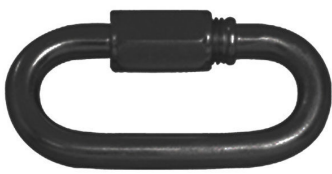

## MAILLON À VISSER ACIER PEINT 6MM

Maillon à visser acier peint 6mm.  
Plusieurs coloris disponibles.  
Quatre unités.

**Poids** 0.13 kg

[Read More](#)

**UGS :** MAILLONACIERPEINT6VS

**Prix :** €22,05 HT

**Catégorie :** [Acier](#)

## CHAINETTE ACIER Ø 6MM L2000MM

Chainette Acier Ø 6 mm.  
Longueur 2m.  
Plusieurs coloris disponible.

**Poids** 1.6 kg

**Dimensions** 200 × 0.6 cm

[Read More](#)

**UGS** : CHAINEACIER6200VS

**Prix** : €17,82 HT