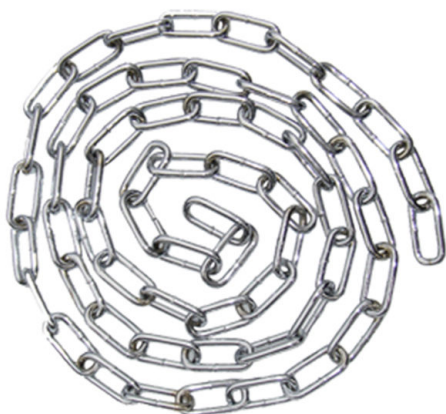

## CHAINETTE ACIER Ø 6MM L2000MM

Chainette Acier Ø 6 mm.  
Longueur 2m.  
Plusieurs coloris disponible.

**Poids** 1.6 kg

**Dimensions** 200 × 0.6 cm

[Read More](#)

**UGS** : CHAINEACIER6200VS

**Prix** : €17,82 HT

## CHAINETTE ACIER Ø 6MM L1500MM

Chainette Acier Ø 6mm.  
Longueur 15m.  
Plusieurs coloris disponible.

**Poids** 9.5 kg

**Dimensions** 1500 × 0.6 cm

[Read More](#)

**UGS** : CHAINEACIER615000VS

**Prix** : €101,25 HT

**Catégorie** : [Acier](#)

## CHAINETTE ACIER CHROME Ø 6 MM L2000 MM

Chaînette acier chromée Ø 6mm.  
Longueur 2m.

**Poids** 2 kg

**Dimensions** 200 × 0.6 cm

[Read More](#)

**UGS** : CDCH252SB

**Prix** : €35,64 HT

**Catégorie** : [Acier](#)