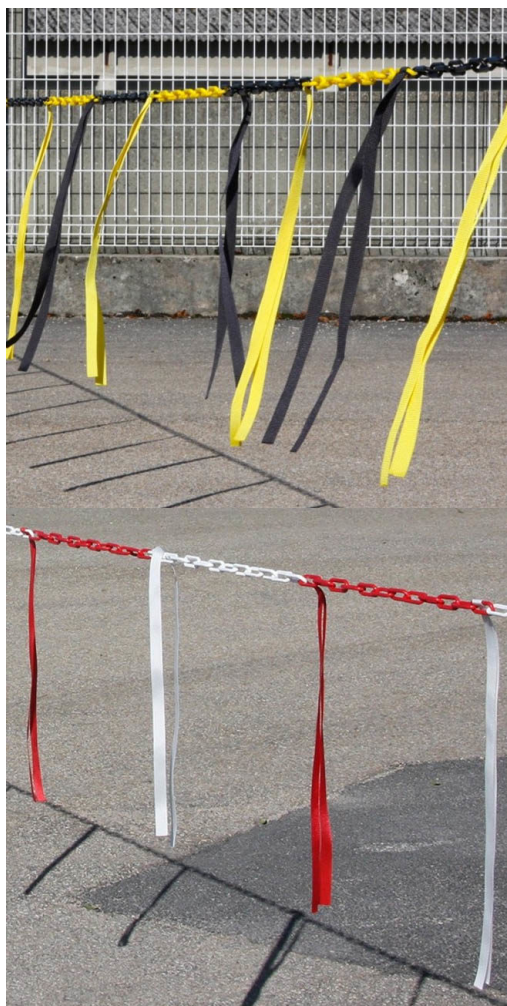

BARRIÈRE DE CHAÎNE Ø 6 MM AVEC BANDELETTE DOUBLES

Fabriquée en polyéthylène, cette barrière est équipée de Bandelettes doubles aux coloris de la chaîne.

Idéal pour matérialiser significativement l'interdiction d'accès à une zone.

Disponible en 2 coloris.

Disponible en plusieurs longueurs

Dimensions 0.6 cm

**Longueur
barrière de
chaîne** 10m, 17.5m, 25m, 5m

**Coloris
barrière de
chaîne** Noir/Jaune, Rouge/Blanc

[Read More](#)

UGS : BARRIEREBANDELETTE6

Prix : €39,90 – €139,90 HT

Catégorie : [Plastique](#)