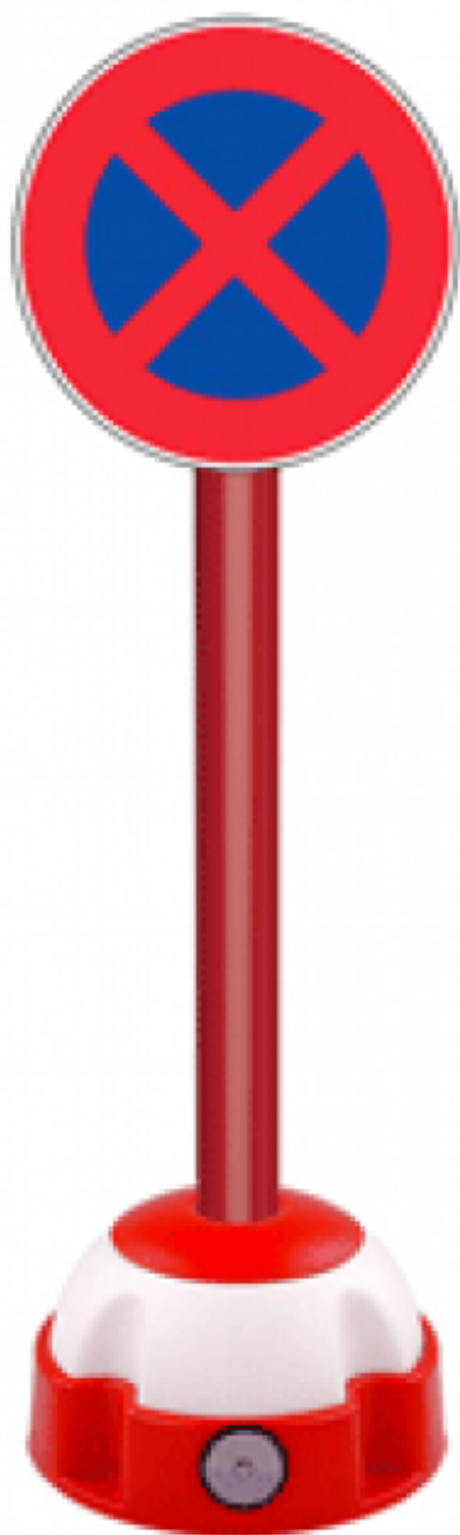

The image features a large, central red rounded square. Inside this square, there is a faint, stylized logo consisting of concentric circles and curved lines. Overlaid on this is the text 'parkfender' in a white, lowercase, sans-serif font, followed by a registered trademark symbol (®). The background is a light gray, futuristic-looking space with four glowing white light tubes on the ceiling and two yellow and black striped hazard markers on the floor. A large white arrow points upwards from the bottom center of the frame.

parkfender®

SOMMAIRE

Alu 2

ALU

POTEAU ALUMINIUM ROUGE SUR SOCLE BALISE AVEC PANNEAU - STOP

Poteau en aluminium équipé de:
Collier de liaison pour la fixation d'un
panneau de signalisation.
Socle balise Rouge/Blanc à lester jusqu'à 13
kg ou à fixer au sol, et équipé de deux
catadioptrés pour la visibilité de nuit.