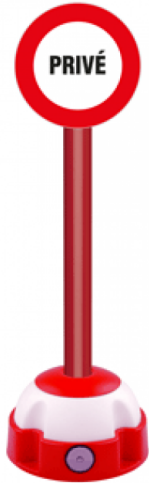

The image features a large, central red rounded square. Inside this square, there is a faint, stylized logo consisting of concentric circles and curved lines. Overlaid on this is the text 'parkfender' in a white, lowercase, sans-serif font, followed by a registered trademark symbol (®). The background is a light gray, futuristic-looking space with four glowing white light tubes on the ceiling and two yellow and black striped hazard markers on the floor. A large white arrow points upwards from the bottom center of the frame.

Poteau en aluminium équipé de:
Collier de liaison pour la fixation d'un
panneau de signalisation.
Socle balise Rouge/Blanc à lester jusqu'à 13
kg ou à fixer au sol, et équipé de deux
catadioptrés pour la visibilité de nuit.

Livré avec un panneau Sens Interdit Ø300
mm.

Dimensions 6 × 97 cm

[Read More](#)

UGS : 2030274

Prix : €129,00 HT

Catégorie : [Alu](#)

POTEAU ALUMINIUM ROUGE SUR SOCLE BALISE AVEC PANNEAU - PRIVE

Poteau en aluminium équipé de:
Collier de liaison pour la fixation d'un
panneau de signalisation.
Socle balise Rouge/Blanc à lester jusqu'à 13
kg ou à fixer au sol, et équipé de deux
catadioptrés pour la visibilité de nuit.