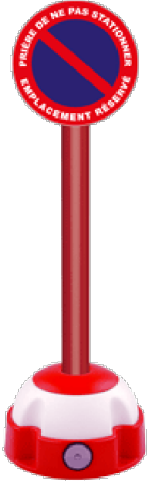

The image features a large, central red rounded square. Inside this square, there is a faint, stylized logo consisting of concentric circles and curved lines. Overlaid on this is the text 'parkfender' in a white, lowercase, sans-serif font, followed by a registered trademark symbol (®). The background is a light gray, futuristic-looking space with four glowing white light tubes on the ceiling and two yellow and black striped hazard markers on the floor. A large white arrow points upwards from the bottom center of the frame.

Livré avec un panneau Sens Interdit Ø300
mm.

Dimensions 6 × 97 cm

[Read More](#)

UGS : 2030274

Prix : €129,00 HT

Catégorie : [Alu](#)

POTEAU ALUMINIUM ROUGE SUR SOCLE BALISE AVEC PANNEAU - PRIVE

Poteau en aluminium équipé de:
Collier de liaison pour la fixation d'un
panneau de signalisation.
Socle balise Rouge/Blanc à lester jusqu'à 13
kg ou à fixer au sol, et équipé de deux
catadioptrés pour la visibilité de nuit.

Livré avec un panneau Privé Ø300 mm.

Dimensions 6 × 97 cm

[Read More](#)

UGS : 2030304

Prix : €129,00 HT

Catégorie : [Alu](#)

POTEAU ALUMINIUM ROUGE SUR SOCLE BALISE AVEC PANNEAU - DEFENSE DE STATIONNER EMPLACEMENT RESERVE

Poteau en aluminium équipé de:
Collier de liaison pour la fixation d'un
panneau de signalisation.
Socle balise Rouge/Blanc à lester jusqu'à 13
kg ou à fixer au sol, et équipé de deux
catadioptrés pour la visibilité de nuit.