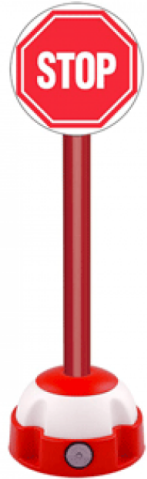

The image features a large, central red rounded square. Inside this square, there is a faint, stylized logo consisting of concentric circles and curved lines. Overlaid on this is the text 'parkfender' in a white, lowercase, sans-serif font, followed by a registered trademark symbol (®). The background is a light gray, futuristic-looking space with four glowing white light tubes on the ceiling and two yellow and black striped hazard markers on the floor. A large white arrow points upwards from the bottom center of the frame.

parkfender®

SOMMAIRE

Alu 2

ALU

POTEAU ALUMINIUM ROUGE SUR SOCLE BALISE AVEC PANNEAU - STOP

Poteau en aluminium équipé de:
Collier de liaison pour la fixation d'un
panneau de signalisation.
Socle balise Rouge/Blanc à lester jusqu'à 13
kg ou à fixer au sol, et équipé de deux
catadioptrés pour la visibilité de nuit.

Livré avec un panneau Stop Ø300 mm.

Dimensions 6 × 97 cm

[Read More](#)

UGS : 2030281

Prix : €129,00 HT

Catégorie : [Alu](#)

POTEAU ALUMINIUM ROUGE SUR SOCLE BALISE AVEC PANNEAU - SENS OBLIGATOIRE

Poteau en aluminium équipé de:
Collier de liaison pour la fixation d'un
panneau de signalisation.
Socle balise Rouge/Blanc à lester jusqu'à 13
kg ou à fixer au sol, et équipé de deux
catadioptrés pour la visibilité de nuit.