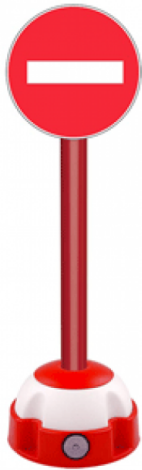

The image features a large, central red rounded square. Inside this square, there is a faint, stylized logo consisting of concentric circles and curved lines. Overlaid on this is the text 'parkfender' in a white, lowercase, sans-serif font, followed by a registered trademark symbol (®). The background is a light gray, futuristic-looking space with four glowing white light tubes on the ceiling and two yellow and black striped hazard markers on the floor. A large white arrow points upwards from the bottom center of the frame.

Livré avec un panneau Stop Ø300 mm.

Dimensions 6 × 97 cm

[Read More](#)

UGS : 2030281

Prix : €129,00 HT

Catégorie : [Alu](#)

POTEAU ALUMINIUM ROUGE SUR SOCLE BALISE AVEC PANNEAU - SENS OBLIGATOIRE

Poteau en aluminium équipé de:
Collier de liaison pour la fixation d'un
panneau de signalisation.
Socle balise Rouge/Blanc à lester jusqu'à 13
kg ou à fixer au sol, et équipé de deux
catadioptrés pour la visibilité de nuit.

Livré avec un panneau Sens Obligatoire
Ø300 mm.

Dimensions 6 × 97 cm

[Read More](#)

UGS : 2030267

Prix : €129,00 HT

Catégorie : [Alu](#)

POTEAU ALUMINIUM ROUGE SUR SOCLE BALISE AVEC PANNEAU - SENS INTERDIT -

Poteau en aluminium équipé de:
Collier de liaison pour la fixation d'un
panneau de signalisation.
Socle balise Rouge/Blanc à lester jusqu'à 13
kg ou à fixer au sol, et équipé de deux
catadioptrés pour la visibilité de nuit.