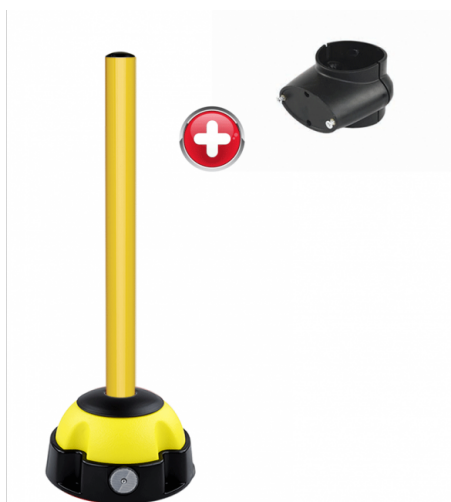

Poteau en aluminium équipé de:
Collier de liaison pour la fixation d'un
panneau de signalisation.
Socle balise Rouge/Blanc à lester jusqu'à 13
kg ou à fixer au sol, et équipé de deux
catadioptrés pour la visibilité de nuit.

Livré sans panneau.

Dimensions 6 × 97 cm

[Read More](#)

UGS : 2030991

Prix : €119,00 HT

Catégorie : [Alu](#)

POTEAU ALUMINIUM JAUNE SUR SOCLE BALISE AVEC COLLIER DE LIAISON

Poteau en aluminium équipé de:
Collier de liaison pour la fixation d'un
panneau de signalisation.
Socle balise Rouge/Blanc à lester jusqu'à 13
kg ou à fixer au sol, et équipé de deux
catadioptrés pour la visibilité de nuit.

Livré sans panneau.

Dimensions 6 × 97 cm

[Read More](#)

UGS : 2030984

Prix : €119,00 HT

Catégorie : [Alu](#)

POTEAU ALU SUR SOCLE PORTABLE AVEC TÊTE 4 CROCHETS

Poteau en aluminium équipé d'une tête 4 crochets pour la fixation cordon ou chaîne.

Différents coloris disponibles.

Les crochets peuvent être verrouillés par simple rotation de la tête.

Socle lesté en fonte avec enjoliveur noir.
Poids d'environ 11,5 kg.

Dimensions 6 × 94 cm

[Read More](#)