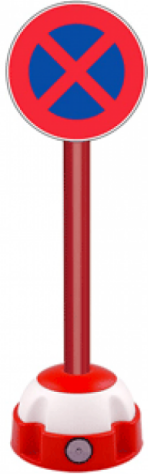

Poteau en aluminium équipé de:
Collier de liaison pour la fixation d'un
panneau de signalisation.
Socle balise Rouge/Blanc à lester jusqu'à 13
kg ou à fixer au sol, et équipé de deux
catadioptrés pour la visibilité de nuit.

Livré avec un panneau Défense de
stationner Ø300 mm.

Dimensions 6 × 97 cm

[Read More](#)

UGS : 2030250

Prix : €129,00 HT

Catégorie : [Alu](#)

POTEAU ALUMINIUM ROUGE SUR SOCLE BALISE AVEC PANNEAU - DEFENSE DE S'ARRETER ET DE STATIONNER