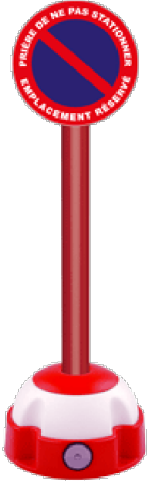

Poteau en aluminium équipé de:
Collier de liaison pour la fixation d'un
panneau de signalisation.
Socle balise Rouge/Blanc à lester jusqu'à 13
kg ou à fixer au sol, et équipé de deux
catadioptrés pour la visibilité de nuit.

Livré avec un panneau Sens Interdit Ø300
mm.

Dimensions 6 × 97 cm

[Read More](#)

UGS : 2030274

Prix : €129,00 HT

Catégorie : [Alu](#)

POTEAU ALUMINIUM ROUGE SUR SOCLE BALISE AVEC PANNEAU - PRIVE

Poteau en aluminium équipé de:
Collier de liaison pour la fixation d'un
panneau de signalisation.
Socle balise Rouge/Blanc à lester jusqu'à 13
kg ou à fixer au sol, et équipé de deux
catadioptrés pour la visibilité de nuit.

Livré avec un panneau Privé Ø300 mm.

Dimensions 6 × 97 cm

[Read More](#)

UGS : 2030304

Prix : €129,00 HT

Catégorie : [Alu](#)

POTEAU ALUMINIUM ROUGE SUR SOCLE BALISE AVEC PANNEAU - DEFENSE DE STATIONNER EMPLACEMENT RESERVE