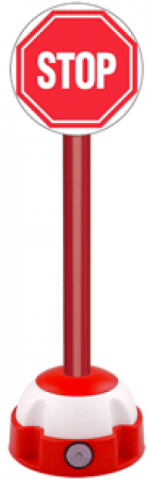

parkfender®

SOMMAIRE

Alu 2

ALU

POTEAU ALUMINIUM ROUGE SUR SOCLE BALISE AVEC PANNEAU - STOP

Poteau en aluminium équipé de:
Collier de liaison pour la fixation d'un
panneau de signalisation.
Socle balise Rouge/Blanc à lester jusqu'à 13
kg ou à fixer au sol, et équipé de deux
catadioptrés pour la visibilité de nuit.

Livré avec un panneau Stop Ø300 mm.

Dimensions 6 × 97 cm

[Read More](#)

UGS : 2030281

Prix : €129,00 HT

Catégorie : [Alu](#)

POTEAU ALUMINIUM ROUGE SUR SOCLE BALISE AVEC PANNEAU - SENS OBLIGATOIRE

Poteau en aluminium équipé de:
Collier de liaison pour la fixation d'un
panneau de signalisation.
Socle balise Rouge/Blanc à lester jusqu'à 13
kg ou à fixer au sol, et équipé de deux
catadioptrés pour la visibilité de nuit.