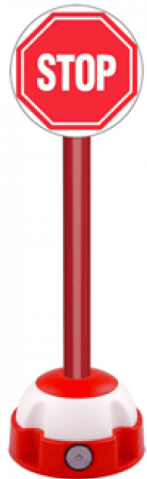

parkfender®

SOMMAIRE

Alu 2

ALU

POTEAU ALUMINIUM ROUGE SUR SOCLE BALISE AVEC PANNEAU - STOP

Poteau en aluminium équipé de:
Collier de liaison pour la fixation d'un
panneau de signalisation.
Socle balise Rouge/Blanc à lester jusqu'à 13
kg ou à fixer au sol, et équipé de deux
catadioptrés pour la visibilité de nuit.

Livré avec un panneau Stop Ø300 mm.

Dimensions 6 × 97 cm

[Read More](#)

UGS : 2030281

Prix : €129,00 HT

Catégorie : [Alu](#)

POTEAU ALUMINIUM ROUGE SUR SOCLE BALISE AVEC PANNEAU - SENS OBLIGATOIRE

Poteau en aluminium équipé de:
Collier de liaison pour la fixation d'un
panneau de signalisation.
Socle balise Rouge/Blanc à lester jusqu'à 13
kg ou à fixer au sol, et équipé de deux
catadioptrés pour la visibilité de nuit.