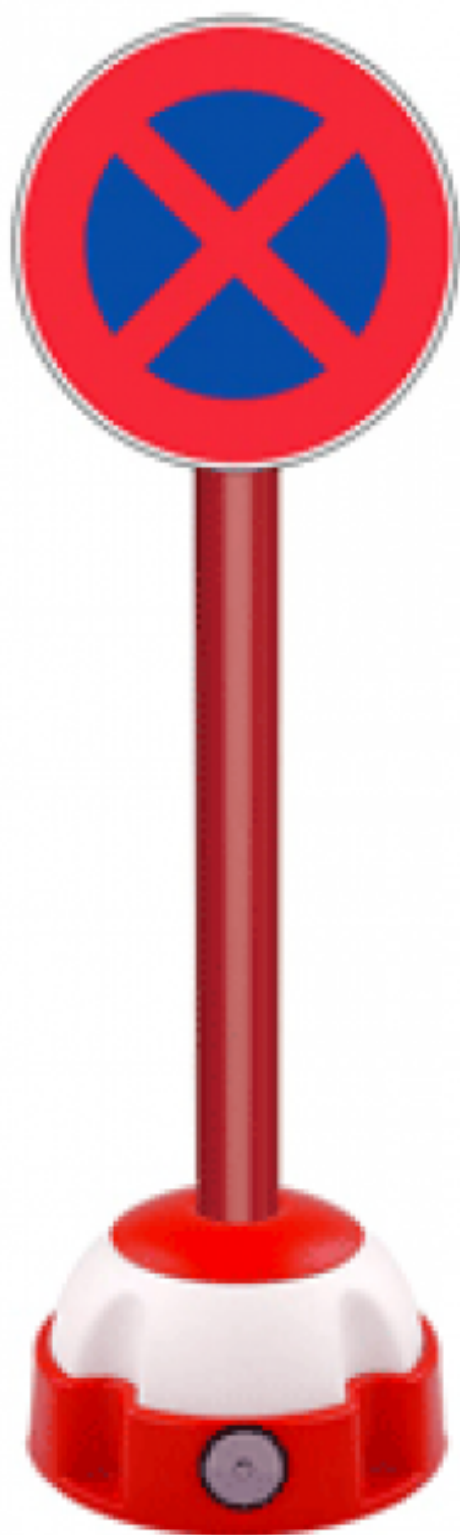

parkfender®

SOMMAIRE

Alu 2

ALU

POTEAU ALUMINIUM ROUGE SUR SOCLE BALISE AVEC PANNEAU - STOP

Poteau en aluminium équipé de:
Collier de liaison pour la fixation d'un
panneau de signalisation.
Socle balise Rouge/Blanc à lester jusqu'à 13
kg ou à fixer au sol, et équipé de deux
catadioptrés pour la visibilité de nuit.

Livré avec un panneau Stop Ø300 mm.

Dimensions 6 × 97 cm

[Read More](#)

UGS : 2030281

Prix : €129,00 HT

Catégorie : [Alu](#)

POTEAU ALUMINIUM ROUGE SUR SOCLE BALISE AVEC PANNEAU - SENS OBLIGATOIRE

Poteau en aluminium équipé de:
Collier de liaison pour la fixation d'un
panneau de signalisation.
Socle balise Rouge/Blanc à lester jusqu'à 13
kg ou à fixer au sol, et équipé de deux
catadioptrés pour la visibilité de nuit.