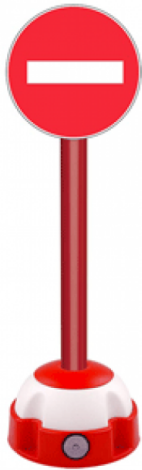

parkfender®

SOMMAIRE

Alu 2

ALU

POTEAU ALUMINIUM ROUGE SUR SOCLE BALISE AVEC PANNEAU - STOP

Poteau en aluminium équipé de:
Collier de liaison pour la fixation d'un
panneau de signalisation.
Socle balise Rouge/Blanc à lester jusqu'à 13
kg ou à fixer au sol, et équipé de deux
catadioptrés pour la visibilité de nuit.

Livré avec un panneau Stop Ø300 mm.

Dimensions 6 × 97 cm

[Read More](#)

UGS : 2030281

Prix : €129,00 HT

Catégorie : [Alu](#)

POTEAU ALUMINIUM ROUGE SUR SOCLE BALISE AVEC PANNEAU - SENS OBLIGATOIRE

Poteau en aluminium équipé de:
Collier de liaison pour la fixation d'un
panneau de signalisation.
Socle balise Rouge/Blanc à lester jusqu'à 13
kg ou à fixer au sol, et équipé de deux
catadioptrés pour la visibilité de nuit.

Livré avec un panneau Sens Obligatoire
Ø300 mm.

Dimensions 6 × 97 cm

[Read More](#)

UGS : 2030267

Prix : €129,00 HT

Catégorie : [Alu](#)

POTEAU ALUMINIUM ROUGE SUR SOCLE BALISE AVEC PANNEAU - SENS INTERDIT -

Poteau en aluminium équipé de:
Collier de liaison pour la fixation d'un
panneau de signalisation.
Socle balise Rouge/Blanc à lester jusqu'à 13
kg ou à fixer au sol, et équipé de deux
catadioptrés pour la visibilité de nuit.