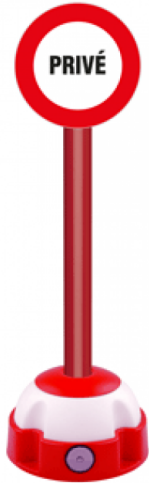

Poteau en aluminium équipé de:
Collier de liaison pour la fixation d'un
panneau de signalisation.
Socle balise Rouge/Blanc à lester jusqu'à 13
kg ou à fixer au sol, et équipé de deux
catadioptrés pour la visibilité de nuit.

Livré avec un panneau Sens Interdit Ø300
mm.

Dimensions 6 × 97 cm

[Read More](#)

UGS : 2030274

Prix : €129,00 HT

Catégorie : [Alu](#)

POTEAU ALUMINIUM ROUGE SUR SOCLE BALISE AVEC PANNEAU - PRIVE

Poteau en aluminium équipé de:
Collier de liaison pour la fixation d'un
panneau de signalisation.
Socle balise Rouge/Blanc à lester jusqu'à 13
kg ou à fixer au sol, et équipé de deux
catadioptrés pour la visibilité de nuit.