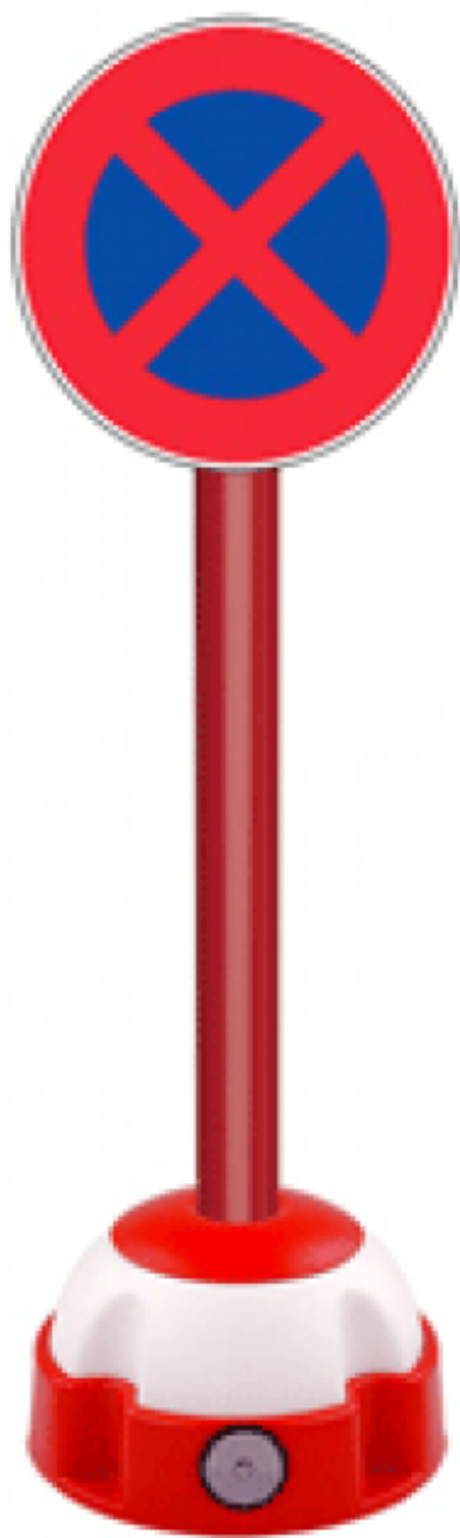

parkfender®

SOMMAIRE

Alu 2

ALU

POTEAU ALUMINIUM ROUGE SUR SOCLE BALISE AVEC PANNEAU - STOP

Poteau en aluminium équipé de:
Collier de liaison pour la fixation d'un
panneau de signalisation.
Socle balise Rouge/Blanc à lester jusqu'à 13
kg ou à fixer au sol, et équipé de deux
catadioptrés pour la visibilité de nuit.

Livré avec un panneau Stop Ø300 mm.

Dimensions 6 × 97 cm

[Read More](#)

UGS : 2030281

Prix : €129,00 HT

Catégorie : [Alu](#)

POTEAU ALUMINIUM ROUGE SUR SOCLE BALISE AVEC PANNEAU - SENS OBLIGATOIRE

Poteau en aluminium équipé de:
Collier de liaison pour la fixation d'un
panneau de signalisation.
Socle balise Rouge/Blanc à lester jusqu'à 13
kg ou à fixer au sol, et équipé de deux
catadioptrés pour la visibilité de nuit.