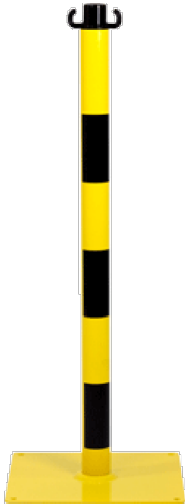

## POTEAU ACIER ROUGE/BLANC SUR PLATINE A FIXER

Poteau réalisé en acier équipé de 2 crochets pour accrochage de chaîne.

Platine à fixer: 300 x 300 mm équipée de 4 trous de fixation.

Vis fournies.

**Dimensions** 5 x 80 cm

## POTEAU ACIER JAUNE/NOIR SUR PLATINE A FIXER

Poteau réalisé en acier équipé de 2 crochets pour accrochage de chaîne.

Platine à fixer: 300 x 300 mm équipée de 4 trous de fixation.

Vis fournies.

**Dimensions** 5 x 80 cm