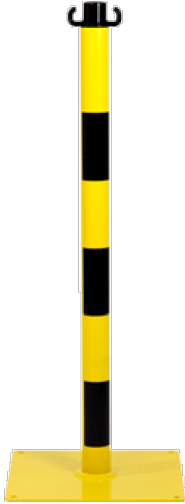

## POTEAU ACIER ROUGE/BLANC SUR PLATINE A FIXER

Poteau réalisé en acier équipé de 2 crochets pour accrochage de chaîne.

Platine à fixer: 300 x 300 mm équipée de 4 trous de fixation.

Vis fournies.

**Dimensions** 5 x 80 cm

## POTEAU ACIER JAUNE/NOIR SUR PLATINE À FIXER

Poteau réalisé en acier équipé de 2 crochets pour accrochage de chaîne.

Platine à fixer: 300 x 300 mm équipée de 4 trous de fixation.

Vis fournies.

**Dimensions** 5 x 80 cm

## POTEAU ACIER BLANC SUR PLATINE A FIXER

Poteau réalisé en acier équipé de 2 crochets pour accrochage de chaîne.

Platine à fixer: 300 x 300 mm équipée de 4 trous de fixation.

Vis fournies.

**Dimensions** 5 x 80 cm