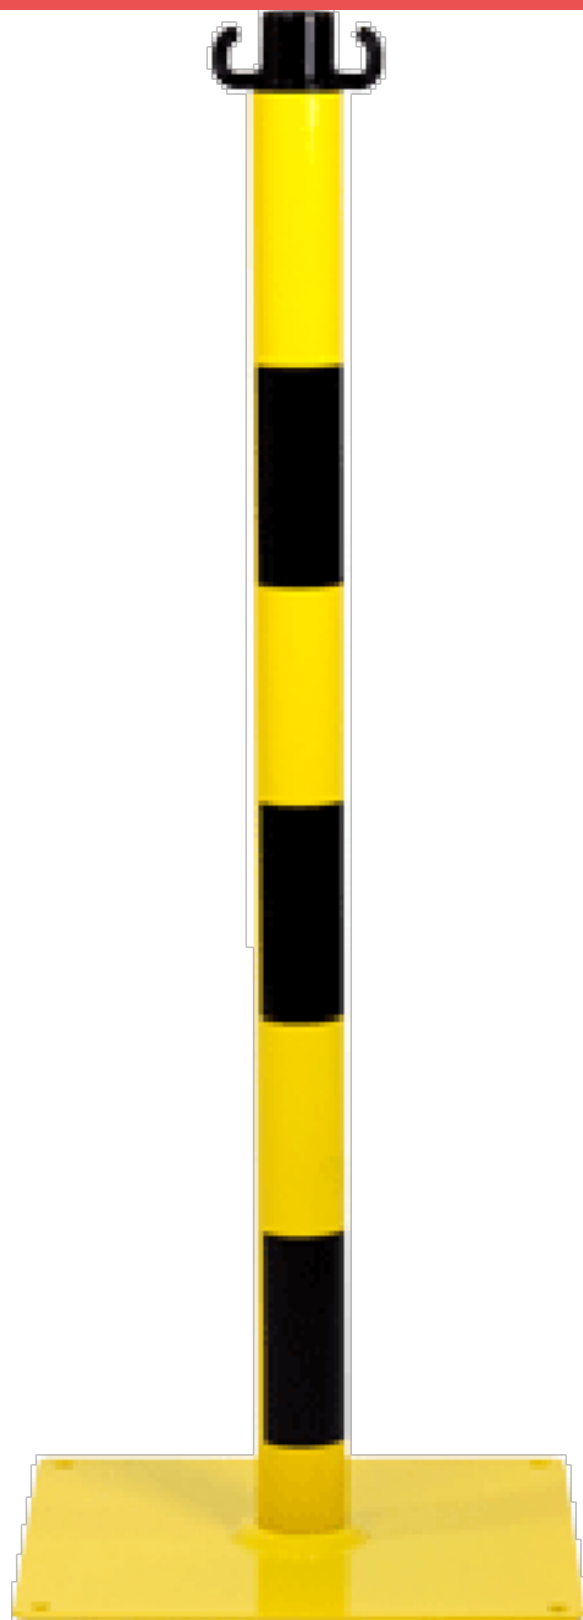

parkfender®

SOMMAIRE

Acier	2
Fixe	3
Mobile	11

ACIER

FIXE

POTEAU ACIER ROUGE/BLANC SUR PLATINE A FIXER

Poteau réalisé en acier équipé de 2 crochets pour accrochage de chaîne.

Platine à fixer: 300 x 300 mm équipée de 4 trous de fixation.

Vis fournies.

Dimensions 5 x 80 cm

[Read More](#)

UGS : 2250009

Prix : €89,00 HT

Catégorie : [Fixe](#)

POTEAU ACIER JAUNE/NOIR SUR PLATINE À FIXER

Poteau réalisé en acier équipé de 2 crochets pour accrochage de chaîne.

Poteau réalisé en acier équipé de 2 crochets pour accrochage de chaîne.

Platine à fixer: 300 x 300 mm équipée de 4 trous de fixation.

Vis fournies.

Dimensions 5 x 80 cm

[Read More](#)

UGS : 2250016

Prix : €89,00 HT

Catégorie : [Fixe](#)

POTEAU ACIER BLANC GRANDE HAUTEUR AVEC MANCHON A SCELLER

Poteau réalisé en acier d'une hauteur (hors sol) de 1,10m et équipé de 2 crochets pour accrochage chaîne.
Livré sans manchon.