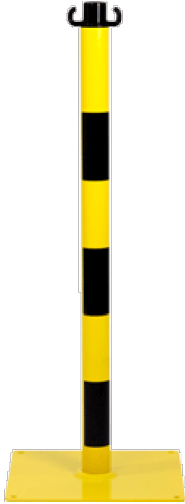

parkfender®

SOMMAIRE

Acier	2
Fixe	3
Mobile	11

ACIER

FIXE

POTEAU ACIER ROUGE/BLANC SUR PLATINE A FIXER

Poteau réalisé en acier équipé de 2 crochets pour accrochage de chaîne.

Platine à fixer: 300 x 300 mm équipée de 4 trous de fixation.

Vis fournies.

Dimensions 5 x 80 cm

[Read More](#)

UGS : 2250009

Prix : €89,00 HT

Catégorie : [Fixe](#)

POTEAU ACIER JAUNE/NOIR SUR PLATINE À FIXER

Poteau réalisé en acier équipé de 2 crochets pour accrochage de chaîne.

Platine à fixer: 300 x 300 mm équipée de 4 trous de fixation.

Vis fournies.

Dimensions 5 x 80 cm

[Read More](#)

UGS : 2250023

Prix : €89,00 HT

Catégorie : [Fixe](#)

POTEAU ACIER BLANC SUR PLATINE A FIXER

Catégorie : [Fixe](#)

POTEAU ACIER BLANC GRANDE HAUTEUR AVEC MANCHON A SCELLER

Poteau réalisé en acier d'une hauteur (hors sol) de 1,10m et équipé de 2 crochets pour accrochage chaîne.
Livré sans manchon.