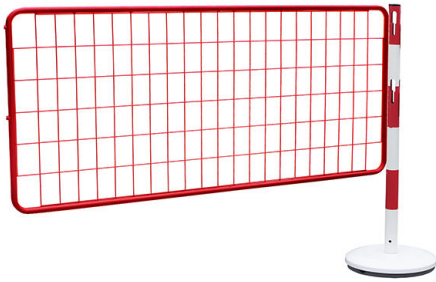

Coloris poteau : Blanc/Rouge; barres transversales Rouge.

La tête des poteaux possède un trou avec capuchon afin de pouvoir y fixer en encart d'affichage A4 vendu en option (RSA4PN)

Poids 19.5 kg

Dimensions 130 x 100 cm

[Read More](#)

UGS : BARRBEXT

Prix : €107,04 HT

Catégorie : [Mobile](#)

EXTENSION POUR POTEAU BSA AVEC LISSES ALU

Extension pour poteau BSA avec lisse Alu (BARNJKIT)

Kit composé de 1 poteau acier lesté modèle BSA + 2 barres transversales en Alu.
Longueur de la barrière installée : 1300 mm.

Coloris poteau : Noir/Jaune; barres transversales Noires (Alu).

La tête des poteaux possède un trou avec capuchon afin de pouvoir y fixer en encart d'affichage A4 vendu en option (RSA4PN)

Poids 10.5 kg

Dimensions 130 x 100 cm

[Read More](#)

UGS : BARNJEXT

Prix : €164,96 HT

Catégorie : [Mobile](#)

EXTENSION POTEAU BSA AVEC GRILLE

Extension pour poteau BSA avec grille (GRIKT).

Kit composé de 1 poteau acier lesté modèle BSA + grille métallique.