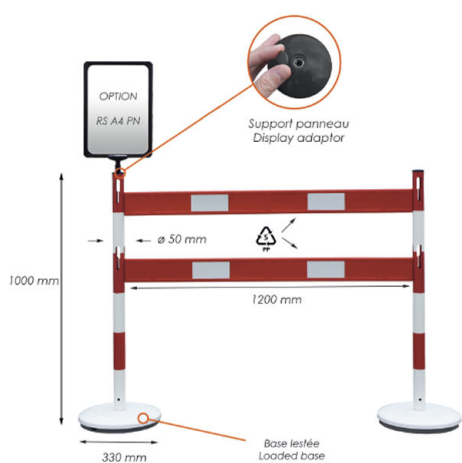

Deux coloris disponible, coloris grille coordonné.

La tête des poteaux possède un trou avec capuchon afin de pouvoir y fixer en encart d'affichage A4 vendu en option (RSA4PN)

Poids 24 kg

Dimensions 150 × 100 cm

Coloris poteaux : Blanc/Rouge; barres transversales Rouge.

La tête des poteaux possède un trou avec capuchon afin de pouvoir y fixer en encart d'affichage A4 vendu en option (RSA4PN)

Poids 19.5 kg

Dimensions 150 × 100 cm

[Read More](#)

UGS : BARRBKIT

Prix : €182,60 HT

Catégorie : [Mobile](#)

KIT DE DEUX POTEAU BSA + 2 LISSES ALU

Kit composé de 2 poteau acier lesté modèle BSA + 2 barres transversales en Alu.
Longueur de la barrière installée : 1500 mm.