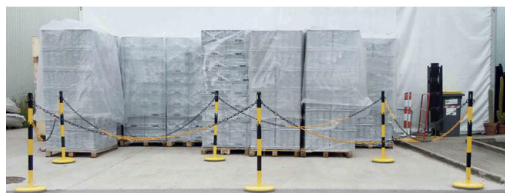

Prix : €98,23 HT

Catégorie : [Mobile](#)

KIT POTEAU DE 6 POTEAU ACIER LESTÉ BSA + CHAÎNE

Kit composé de 6 poteau acier lesté modèle BSA + 15 mètres de chaînette plastique + 12 crochets pour la fixation de la chaînette sur les poteaux BSA.