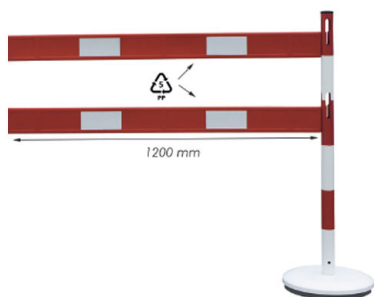

Dimensions 150 × 100 cm

[Read More](#)

UGS : BARNJKIT

Prix : €238,01 HT

Catégorie : [Mobile](#)

EXTENSION POUR POTEAU BSA AVEC LISSES PVC

Extension pour poteau BSA avec lisse PVC (BARRBKIT)

Kit composé de 1 poteau acier lesté modèle BSA + 2 barres transversales en PVC.
Longueur de la barrière installée : 1300 mm.

Coloris poteau : Blanc/Rouge; barres transversales Rouge.

La tête des poteaux possède un trou avec capuchon afin de pouvoir y fixer en encart d'affichage A4 vendu en option (RSA4PN)

Poids 19.5 kg

Dimensions 130 x 100 cm

[Read More](#)

UGS : BARRBEXT

Prix : €107,04 HT

Catégorie : [Mobile](#)

EXTENSION POUR POTEAU BSA AVEC LISSES ALU

Extension pour poteau BSA avec lisse Alu (BARNJKIT)

Kit composé de 1 poteau acier lesté modèle BSA + 2 barres transversales en Alu.
Longueur de la barrière installée : 1300 mm.