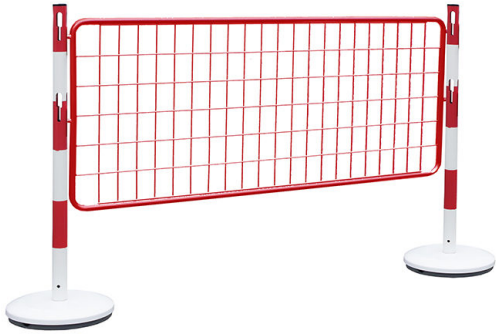

POTEAU ACIER LESTÉ BSA

Les poteaux BSA sont fabriqués en acier. Chaque poteau bicolore possède des bandes réfléchissantes classe I pour une visibilité maximale en toutes circonstances. Chaque poteau est livré avec 2 crochets pour accrocher des chaînes. Le socle est lesté pour une parfaite stabilité.

Deux coloris disponible, coloris chaînette coordonné.

La tête du poteau possède un trou avec capuchon afin de pouvoir y fixer en encart d'affichage A4 vendu en option (RSA4PN)

Poids 56 kg
Dimensions 100 cm

[Read More](#)

UGS : POT6KIT

Prix : €623,36 HT

Catégorie : [Mobile](#)

KIT DE DEUX POTEAU BSA + GRILLE ACIER

Kit composé de 2 poteau acier lesté modèle BSA + grille métallique.

Longueur de la barrière installée : 1500 mm.

Deux coloris disponible, coloris grille coordonné.

La tête des poteaux possède un trou avec capuchon afin de pouvoir y fixer en encart d'affichage A4 vendu en option (RSA4PN)

Poids 24 kg

Dimensions 150 × 100 cm