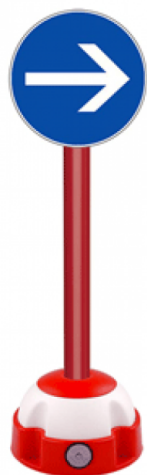

Livré avec un panneau Stop Ø300 mm.

Dimensions 6 × 97 cm

[Read More](#)

UGS : 2030281

Prix : €129,00 HT

Catégorie : [Alu](#)

POTEAU ALUMINIUM ROUGE SUR SOCLE BALISE AVEC PANNEAU - SENS OBLIGATOIRE

Poteau en aluminium équipé de:
Collier de liaison pour la fixation d'un
panneau de signalisation.
Socle balise Rouge/Blanc à lester jusqu'à 13
kg ou à fixer au sol, et équipé de deux
catadioptrés pour la visibilité de nuit.