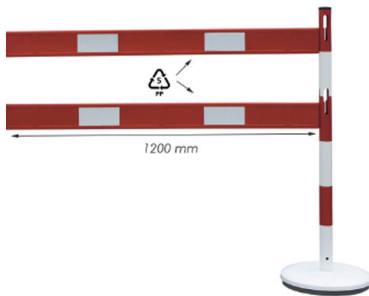

Dimensions 150 × 100 cm

[Read More](#)

UGS : BARNJKIT

Prix : €238,01 HT

Catégorie : [Mobile](#)

EXTENSION POUR POTEAU BSA AVEC LISSES PVC

Extension pour poteau BSA avec lisse PVC (BARRBKIT)

Kit composé de 1 poteau acier lesté modèle BSA + 2 barres transversales en PVC.
Longueur de la barrière installée : 1300 mm.

Coloris poteau : Blanc/Rouge; barres transversales Rouge.

La tête des poteaux possède un trou avec capuchon afin de pouvoir y fixer en encart d'affichage A4 vendu en option (RSA4PN)

Poids 19.5 kg

Dimensions 130 x 100 cm

[Read More](#)

UGS : BARRBEXT

Prix : €107,04 HT

Catégorie : [Mobile](#)

EXTENSION POUR POTEAU BSA AVEC LISSES ALU

Extension pour poteau BSA avec lisse Alu (BARNJKIT)

Kit composé de 1 poteau acier lesté modèle BSA + 2 barres transversales en Alu.
Longueur de la barrière installée : 1300 mm.