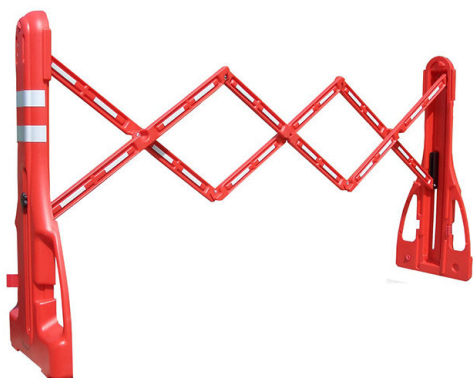

Barrière de clôture fabriquée en polypropylène. Extensible jusqu'à 2 mètres. Elle possède des bandes réfléchissantes pour être visible de nuit et 2 pieds sont lestés pour maximiser sa stabilité. Se replie facilement pour un stockage facile:

- dimensions pliée : 370 x 390 x 1000 mm.

- dimensions dépliée : 2000 x 390 x 1000mm.

Deux coloris disponible.

Poids 5.8 kg

Dimensions 200 x 39 x 100 cm

[Read More](#)

UGS : FLEXO

Prix : €207,79 HT

Catégorie : [Barrières Chantier](#)

BARRIÈRE DE CHANTIER EXTENSO

Barrière extensible fabriquée en polypropylène. Extensible jusqu'à 2,25 mètres. Elle possède des bandes réfléchissantes pour être visible de nuit et peut être lestée avec de l'eau pour maximiser sa stabilité. Elle se replie facilement pour un stockage facile : dimensions pliée : 200 x 400 x 1000 mm. Une poignée de transport est intégrée ainsi qu'un système de verrouillage en position ouverte. Les pieds peuvent être lestés avec de l'eau.