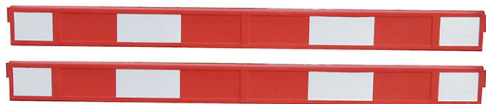

Les têtes sont pré équipées à recevoir des accessoires comme des panneaux A4 ([RS4PN](#)).

Poids 13.5 kg

Dimensions 130 × 750 cm

[Read More](#)

UGS : PPC2001EXT

Prix : €94,45 HT

Catégorie : [PVC](#)

DOUBLE BARRIÈRE POUR POTEAU BAL110