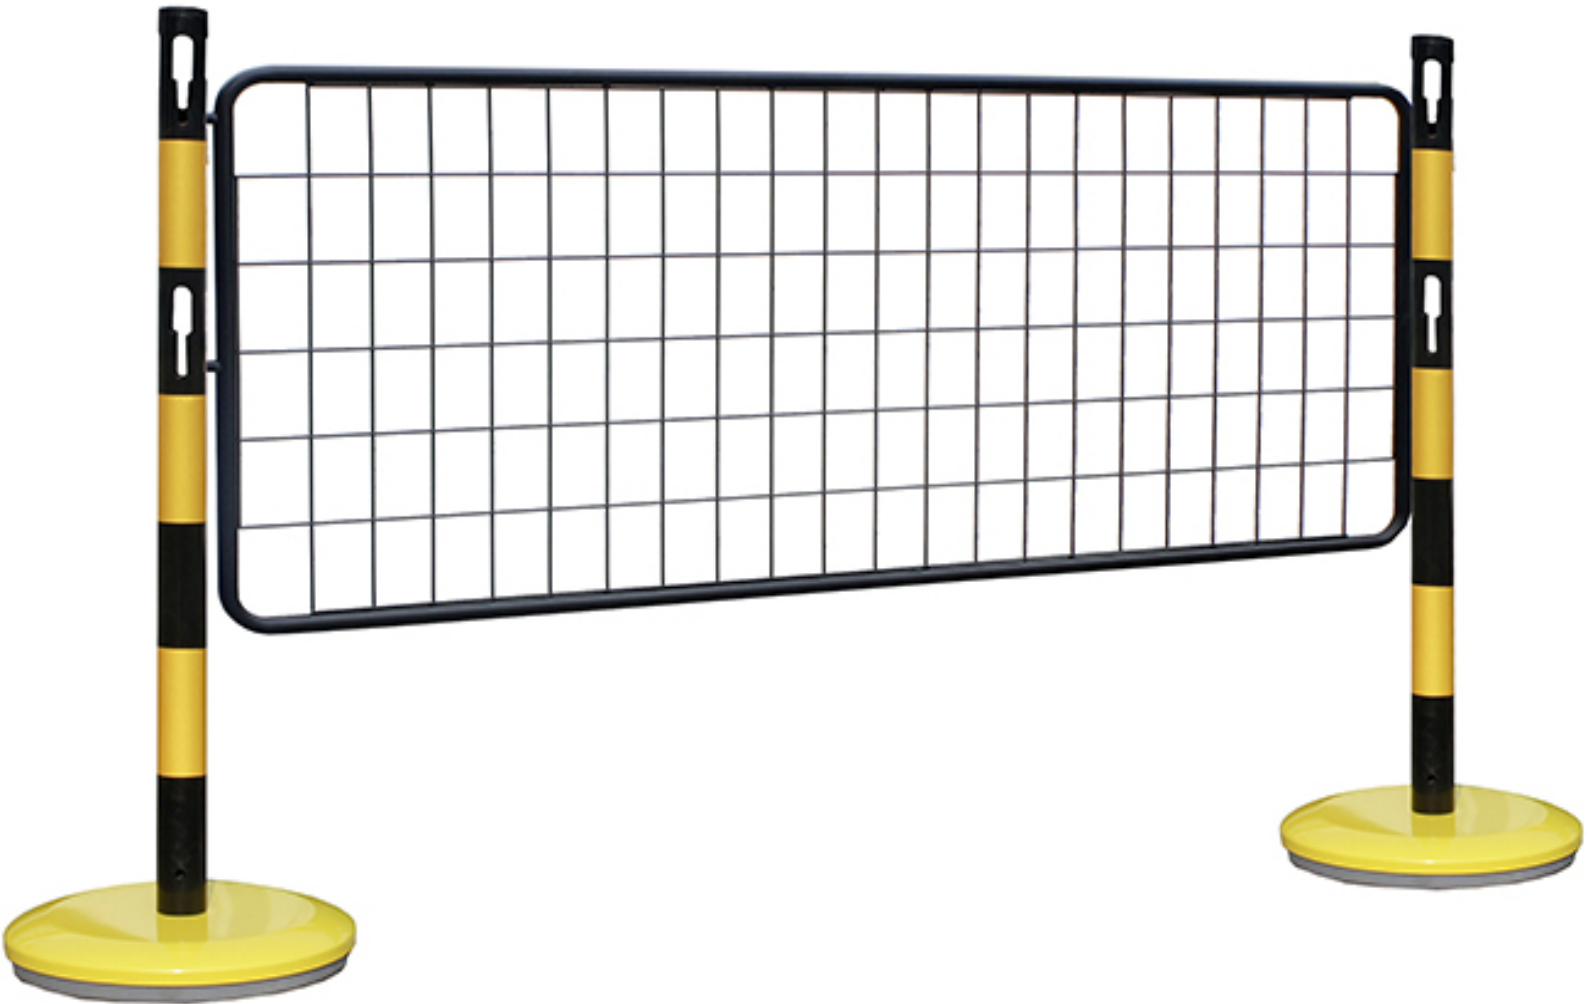

parkfender®

SOMMAIRE

Balisage Chantier	2
Acier	3
Fixe	4
Mobile	12
Alu	22
Barrières Chantier	37
PVC	45

BALISAGE CHANTIER

ACIER

FIXE

POTEAU ACIER ROUGE/BLANC SUR PLATINE A FIXER

Poteau réalisé en acier équipé de 2 crochets pour accrochage de chaîne.

Platine à fixer: 300 x 300 mm équipée de 4 trous de fixation.

Vis fournies.

Dimensions 5 x 80 cm

[Read More](#)

UGS : 2250009

Prix : €89,00 HT

Catégorie : [Fixe](#)

POTEAU ACIER JAUNE/NOIR SUR PLATINE A FIXER

Poteau réalisé en acier équipé de 2 crochets pour accrochage de chaîne.

Platine à fixer: 300 x 300 mm équipée de 4 trous de fixation.

Vis fournies.

Dimensions 5 x 80 cm

[Read More](#)

UGS : 2250023

Prix : €89,00 HT

Catégorie : [Fixe](#)

POTEAU ACIER BLANC SUR PLATINE A FIXER

Poteau réalisé en acier équipé de 2 crochets pour accrochage de chaîne.

Platine à fixer: 300 x 300 mm équipée de 4 trous de fixation.

Vis fournies.