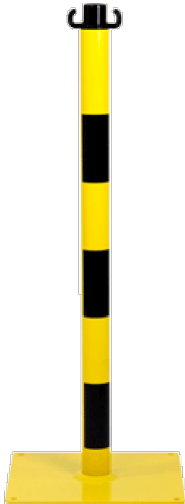

parkfender®

SOMMAIRE

Balisage Chantier	2
Acier	3
Fixe	4
Mobile	12
Alu	22
Barrières Chantier	37
PVC	45

BALISAGE CHANTIER

ACIER

FIXE

POTEAU ACIER ROUGE/BLANC SUR PLATINE A FIXER

Poteau réalisé en acier équipé de 2 crochets pour accrochage de chaîne.

Platine à fixer: 300 x 300 mm équipée de 4 trous de fixation.

Vis fournies.

Dimensions 5 x 80 cm

[Read More](#)

UGS : 2250009

Prix : €89,00 HT

Catégorie : [Fixe](#)

POTEAU ACIER JAUNE/NOIR SUR PLATINE A FIXER

Poteau réalisé en acier équipé de 2 crochets pour accrochage de chaîne.

Platine à fixer: 300 x 300 mm équipée de 4 trous de fixation.

Vis fournies.

Dimensions 5 x 80 cm

[Read More](#)

UGS : 2250023

Prix : €89,00 HT

Catégorie : [Fixe](#)

POTEAU ACIER BLANC SUR PLATINE A FIXER

Poteau réalisé en acier équipé de 2 crochets pour accrochage de chaîne.

Platine à fixer: 300 x 300 mm équipée de 4 trous de fixation.

Vis fournies.