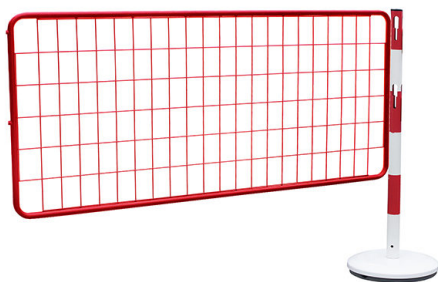

[Read More](#)

UGS : BARRBEXT

Prix : €107,04 HT

Catégorie : [Mobile](#)

EXTENSION POUR POTEAU BSA AVEC LISSES ALU

Extension pour poteau BSA avec lisse Alu (BARNJKIT)

Kit composé de 1 poteau acier lesté modèle BSA + 2 barres transversales en Alu.
Longueur de la barrière installée : 1300 mm.

Coloris poteau : Noir/Jaune; barres transversales Noires (Alu).

La tête des poteaux possède un trou avec capuchon afin de pouvoir y fixer en encart d'affichage A4 vendu en option (RSA4PN)

Poids 10.5 kg

Dimensions 130 x 100 cm

[Read More](#)

UGS : BARNJEXT

Prix : €164,96 HT

Catégorie : [Mobile](#)

EXTENSION POTEAU BSA AVEC GRILLE

Extension pour poteau BSA avec grille (GRIKT).

Kit composé de 1 poteau acier lesté modèle BSA + grille métallique.
Longueur du kit d'extension : 1300 mm.