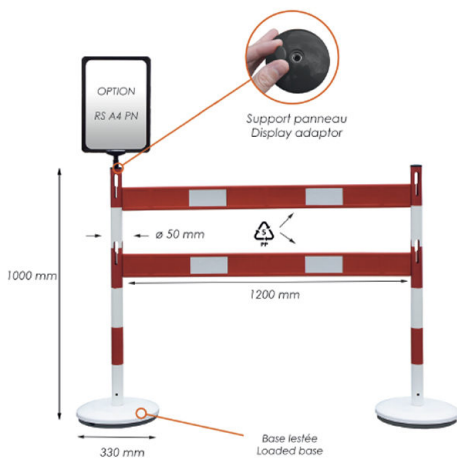

KIT DE DEUX POTEAU BSA + 2 LISSES PVC

Kit composé de 2 poteau acier lesté modèle BSA + 2 barres transversales en PVC.
Longueur de la barrière installée : 1500 mm.

Coloris poteaux : Blanc/Rouge; barres transversales Rouge.

La tête des poteaux possède un trou avec capuchon afin de pouvoir y fixer en encart d'affichage A4 vendu en option (RSA4PN)

Poids 19.5 kg

Dimensions 150 × 100 cm

[Read More](#)

UGS : BARRBKIT

Prix : €182,60 HT

Catégorie : [Mobile](#)