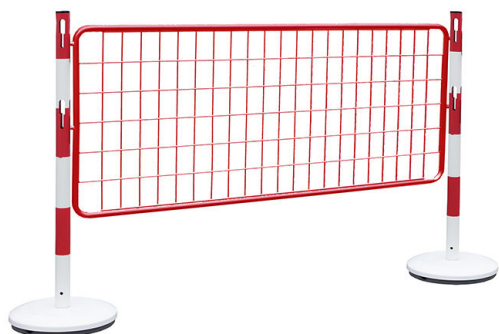

KIT DE DEUX POTEAU BSA + GRILLE ACIER

Kit composé de 2 poteau acier lesté modèle BSA + grille métallique.
Longueur de la barrière installée : 1500 mm.

Deux coloris disponible, coloris grille coordonné.

La tête des poteaux possède un trou avec capuchon afin de pouvoir y fixer en encart d'affichage A4 vendu en option (RSA4PN)

Poids 24 kg

Dimensions 150 × 100 cm

[Read More](#)

UGS : GRIKIT

Prix : €260,67 HT

Catégorie : [Mobile](#)