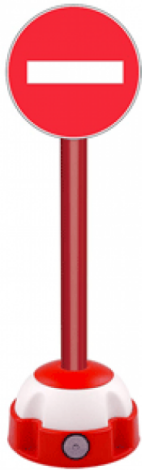

POTEAU ALUMINIUM ROUGE SUR SOCLE BALISE AVEC PANNEAU - SENS INTERDIT -

Poteau en aluminium équipé de:
Collier de liaison pour la fixation d'un
panneau de signalisation.
Socle balise Rouge/Blanc à lester jusqu'à 13
kg ou à fixer au sol, et équipé de deux
catadioptrés pour la visibilité de nuit.

Livré avec un panneau Sens Interdit Ø300
mm.

Dimensions 6 × 97 cm

[Read More](#)

UGS : 2030274

Prix : €129,00 HT

Catégorie : [Alu](#)