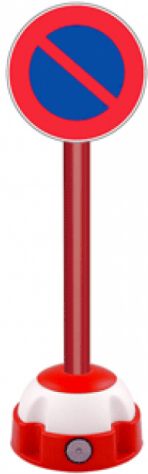

POTEAU ALUMINIUM ROUGE SUR SOCLE BALISE AVEC PANNEAU - DEFENSE DE STATIONNER

Poteau en aluminium équipé de:
Collier de liaison pour la fixation d'un
panneau de signalisation.
Socle balise Rouge/Blanc à lester jusqu'à 13
kg ou à fixer au sol, et équipé de deux
catadioptrés pour la visibilité de nuit.

Livré avec un panneau Défense de
stationner Ø300 mm.

Dimensions 6 × 97 cm

[Read More](#)

UGS : 2030250

Prix : €129,00 HT

Catégorie : [Alu](#)