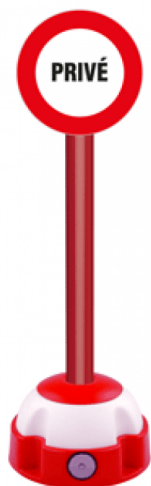

Livré avec un panneau Sens Interdit Ø300
mm.

Dimensions 6 × 97 cm

[Read More](#)

UGS : 2030274

Prix : €129,00 HT

Catégorie : [Alu](#)

POTEAU ALUMINIUM ROUGE SUR SOCLE BALISE AVEC PANNEAU - PRIVE

Poteau en aluminium équipé de:
Collier de liaison pour la fixation d'un
panneau de signalisation.
Socle balise Rouge/Blanc à lester jusqu'à 13
kg ou à fixer au sol, et équipé de deux
catadioptrés pour la visibilité de nuit.