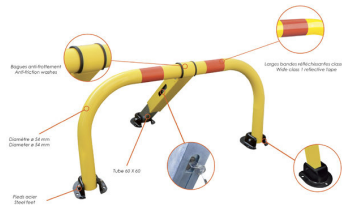

ARCEAU DE PARKING STOPPRO

STOPRO LE NOUVEL ARCEAU HAUTE VISIBILITE.

STOPRO est arceau de parking avec diamètre de tube de 55 mm, il possède 2 bagues anti-frottement qui faciliteront les ouvertures/fermetures et éviteront les accros. Il est équipé de larges bandes réfléchissantes qui signaleront sa présence dans l'obscurité, ainsi que d'un verrouillage automatique manuel.

Poids 9.5 kg

Dimensions 95.2 × 41 × 44.4 cm

[Read More](#)

UGS : STOPRO

Prix : €99,00 – €114,90 HT

Catégorie : [Arceau de parking](#)

ARCEAU DE PARKING STOPCRASH

ARCEAU DE PARKING HAUTE RÉSISTANCE AVEC RESSORTS.

Le nouvel arceau de parking STOPCRASH est le seul arceau industriel qui possède 2 ressorts intégrés.

D'un imposant diamètre de tube de 55 mm, il possède 2 bagues anti-frottement qui faciliteront son verrouillage automatique et éviteront les accrocs.

Son point fort, ses ressorts, qui en cas de fausse manœuvre amortiront le choc et laisseront le véhicule sans dommages. Ses larges pieds en fonte sont très résistants notamment grâce aux 12 fixations bétons incluses.