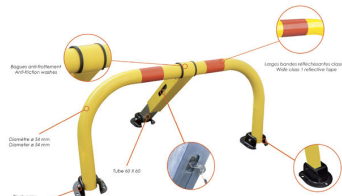

ARCEAU DE PARKING STOPPRO

STOPRO LE NOUVEL ARCEAU HAUTE VISIBILITE.

STOPRO est arceau de parking avec diamètre de tube de 55 mm, il possède 2 bagues anti-frottement qui faciliteront les ouvertures/fermetures et éviteront les accrocs. Il est équipé de larges bandes réfléchissantes qui signaleront sa présence dans l'obscurité, ainsi que d'un verrouillage automatique manuel.

Poids 9.5 kg

Dimensions 95.2 × 41 × 44.4 cm

[Read More](#)

UGS : STOPRO

Prix : €99,00 – €114,90 HT

Catégorie : [Arceau de parking](#)

ARCEAU DE PARKING STOPCRASH

ARCEAU DE PARKING HAUTE RÉSISTANCE
AVEC RESSORTS.

Le nouvel arceau de parking STOPCRASH est le seul arceau industriel qui possède 2 ressorts intégrés.

D'un imposant diamètre de tube de 55 mm, il possède 2 bagues anti-frottement qui faciliteront son verrouillage automatique et éviteront les accrocs.

Son point fort, ses ressorts, qui en cas de fausse manœuvre amortiront le choc et laisseront le véhicule sans dommages. Ses larges pieds en fonte sont très résistants notamment grâce aux 12 fixations bétons incluses.