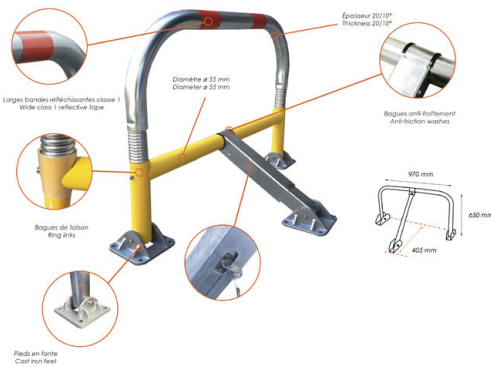

Son point fort, ses ressorts, qui en cas de fausse manœuvre amortiront le choc et laisseront le véhicule sans dommages. Ses larges pieds en fonte sont très résistants notamment grâce aux 12 fixations bétons incluses.

Quatre version disponible :

- A clef : barillet standard
- A clef pass : une seule et même clef pour...

Poids 16 kg

Dimensions 97 × 40.5 × 65 cm

[Read More](#)

UGS : STOPCRASH

Prix : €181,58 - €215,78 HT

Catégorie : [Arceau de parking](#)

ARCEAU DE PARKING STOPBLOCK

STOPBLOCK L'ARCEAU DE PARKING HAUTE RÉSISTANCE.

Notre arceau de parking STOPBLOCK est incontestablement le produit phare des équipements de parking.

D'un imposant diamètre de tube de 55 mm, il possède 2 bagues anti-frottement qui faciliteront les ouvertures/fermetures et éviteront les accros. Il est équipé de larges bandes réfléchissantes qui signaleront sa présence dans l'obscurité, de pieds en fonte, très résistants livrés avec leurs 12 fixations bétons et est doté d'un verrouillage automatique manuel.

Il est désormais possible de sceller le STOPBLOCK grâce au STOPFRAME : une base en caoutchouc avec manchons...

Dimensions 95.5 × 42.5 × 45.6 cm

[Read More](#)

UGS : STOPBLOCK

Prix : €105,90 - €115,90 HT

Catégorie : [Arceau de parking](#)