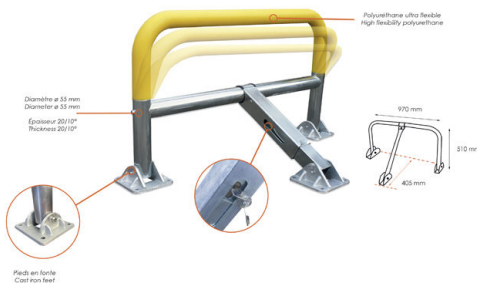

[Read More](#)

UGS : STOPFRAME

Prix : €279,00 HT

Catégorie : [Arceau de parking](#)

ARCEAU DE PARKING STOPPUSH

ARCEAU DE PARKING HAUTE RÉSISTANCE A MEMOIRE DE FORME.

Notre arceau de parking STOPUSH est fabriqué en polyuréthane et possède une structure en acier. Le polyuréthane lui permet de se déformer lors d'un impact et de reprendre sa forme initiale sans laisser de traces sur le véhicule. Il possède un tube de diamètre 55 mm ainsi que 2 bagues anti-frottement qui faciliteront son verrouillage automatique et éviteront les accrocs. Ses larges pieds en fonte sont très résistants notamment grâce aux 12 fixations bétons incluses.

Quatre version disponible :

- A clef : barillet standard
- A clef pass : une seule et même clef pour...

Poids 16 kg

Dimensions 97 × 40.5 × 51 cm

[Read More](#)

UGS : STOPUSH

Prix : €199,90 - €235,90 HT

Catégorie : [Arceau de parking](#)

ARCEAU DE PARKING STOPPRO

STOPRO LE NOUVEL ARCEAU HAUTE VISIBILITE.

STOPRO est arceau de parking avec diamètre de tube de 55 mm, il possède 2 bagues anti-frottement qui faciliteront les ouvertures/fermetures et éviteront les accrocs. Il est équipé de larges bandes réfléchissantes qui signaleront sa présence dans l'obscurité, ainsi que d'un verrouillage automatique manuel.

Le nouvel arceau de parking STOPCRASH est le seul arceau industriel qui possède 2 ressorts intégrés.

D'un imposant diamètre de tube de 55 mm, il possède 2 bagues anti-frottement qui faciliteront son verrouillage automatique et éviteront les accrocs.