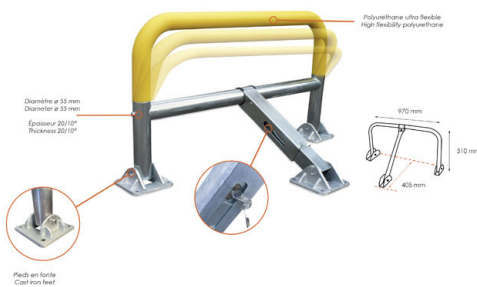

Quatre version disponible :

- A clef : barillet standard
- A clef pass : une seule et même clef pour...

Poids 16 kg

Dimensions 97 × 40.5 × 51 cm

[Read More](#)

UGS : STOPUSH

Prix : €199,90 - €235,90 HT

Catégorie : [Arceau de parking](#)

ARCEAU DE PARKING STOPPRO

STOPRO LE NOUVEL ARCEAU HAUTE VISIBILITE.

STOPRO est arceau de parking avec diamètre de tube de 55 mm, il possède 2 bagues anti-frottement qui faciliteront les ouvertures/fermetures et éviteront les accros. Il est équipé de larges bandes réfléchissantes qui signaleront sa présence dans l'obscurité, ainsi que d'un verrouillage automatique manuel.

Le nouvel arceau de parking STOPCRASH est le seul arceau industriel qui possède 2 ressorts intégrés.

D'un imposant diamètre de tube de 55 mm, il possède 2 bagues anti-frottement qui faciliteront son verrouillage automatique et éviteront les accrocs.

- Dimension: 700 x 400 x 430 mm.
- Tubulure en acier galvanisé.
- Ø tubulure: 32 mm.
- Fixation par boulons et chevilles fournis.
- Cadenas fourni avec 3 clés.

Dimensions 70 x 40 x 43 cm

[Read More](#)

UGS : 6100508