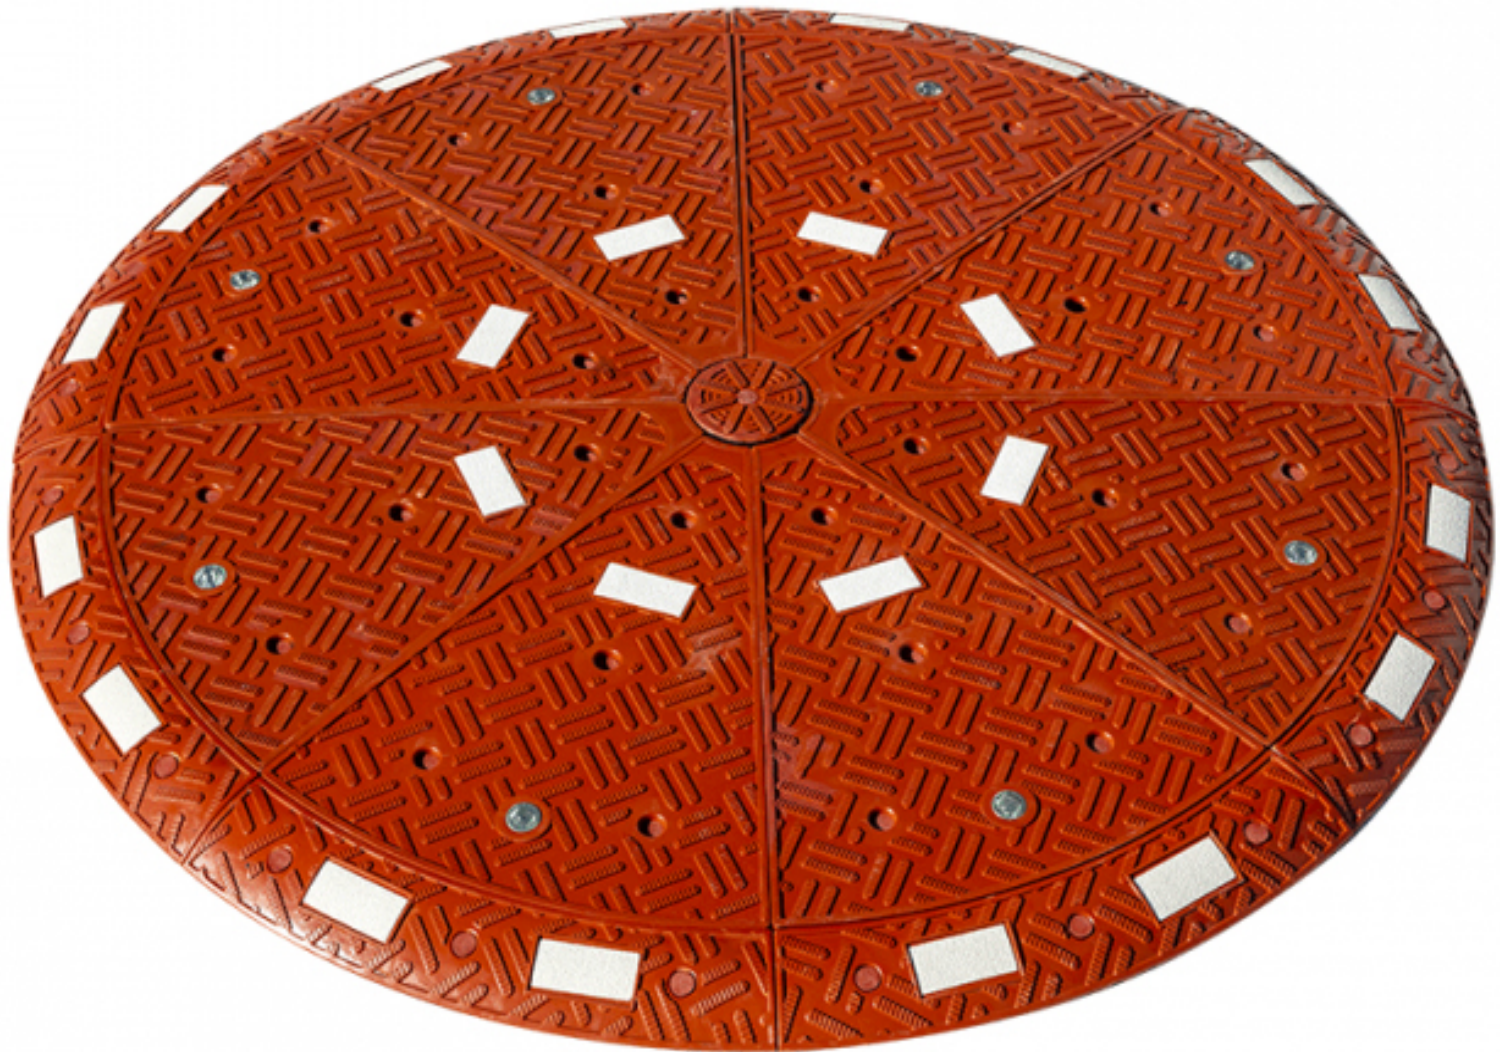

## GIRATOIRE

## COUSSIN BERLINOIS GIRATOIRE 3M ROUGE

Conforme aux recommandations du CEREMA, cet îlot central permet d'équiper et d'aménager un carrefour giratoire très facilement.

Economique, il est fréquemment utilisé en agglomération. Sa couleur vive lui permet d'être facilement repéré et les flèches rétro réfléchissantes ainsi que les catadioptrés dont il est muni lui octroient une excellente visibilité de nuit. Sa faible hauteur lui permet d'être chevauché (convoi exceptionnel, ...)

### CARACTÉRISTIQUES PRODUIT:

Dimensions: 3000 x 3000 x 100 mm.  
17 modules compose le coussin.  
Charge maxi de 40 Tonnes.  
Fixations fournies.  
Livraison en box palette.

**Dimensions** 300 × 300 × 10 cm

## COUSSIN BERLINOIS GIRATOIRE 2M40 ROUGE

Conforme aux recommandations du CEREMA, cet îlot central permet d'équiper et d'aménager un carrefour giratoire très facilement.

Economique, il est fréquemment utilisé en agglomération. Sa couleur vive lui permet d'être facilement repéré et les flèches rétroréfléchissantes ainsi que les catadioptrés dont il est muni lui octroient une excellente visibilité de nuit. Sa faible hauteur lui permet d'être chevauché (convoi exceptionnel, ...)