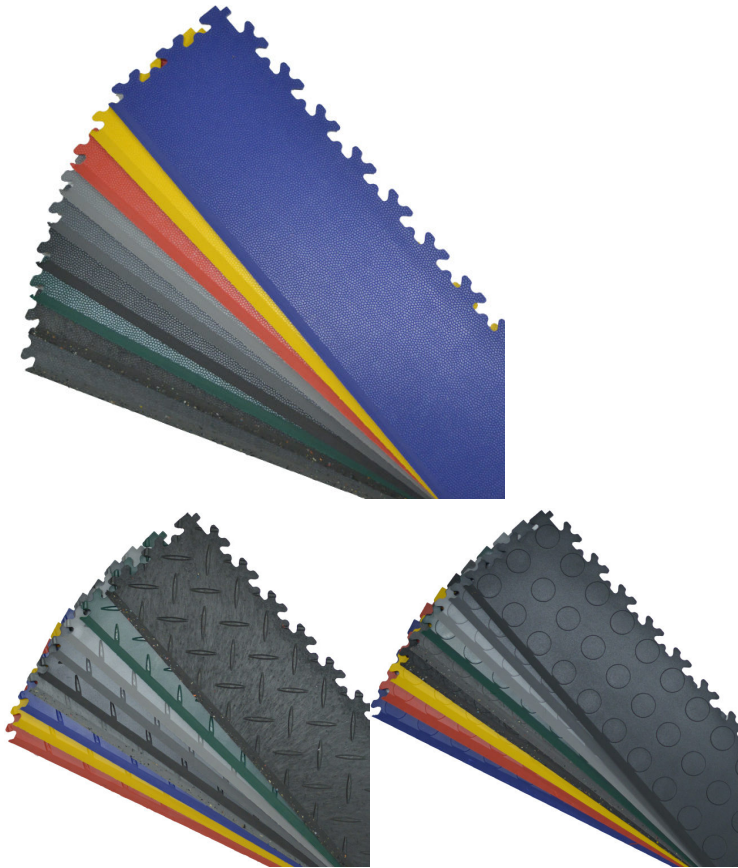

Rampe biseauté pour dalle modèle Décor.

Caractéristiques identique a la dalle Décor.

Trois finitions disponible :

- 2110 : Imitation bois.
- 2120 : Imitation pierre.
- 2130 : Imitation grés cérame moucheté.

Catégorie : [PVC](#)

RAMPE POUR DALLE INDUSTRY

Rampe biseauté pour dalle modèle Industry.

Caractéristiques identique a la dalle Industry.

Plusieurs motifs disponible :

- 2010 : motif diamant.
- 2020 : motif cuir.
- 2040 : motif pièces de monnaie.