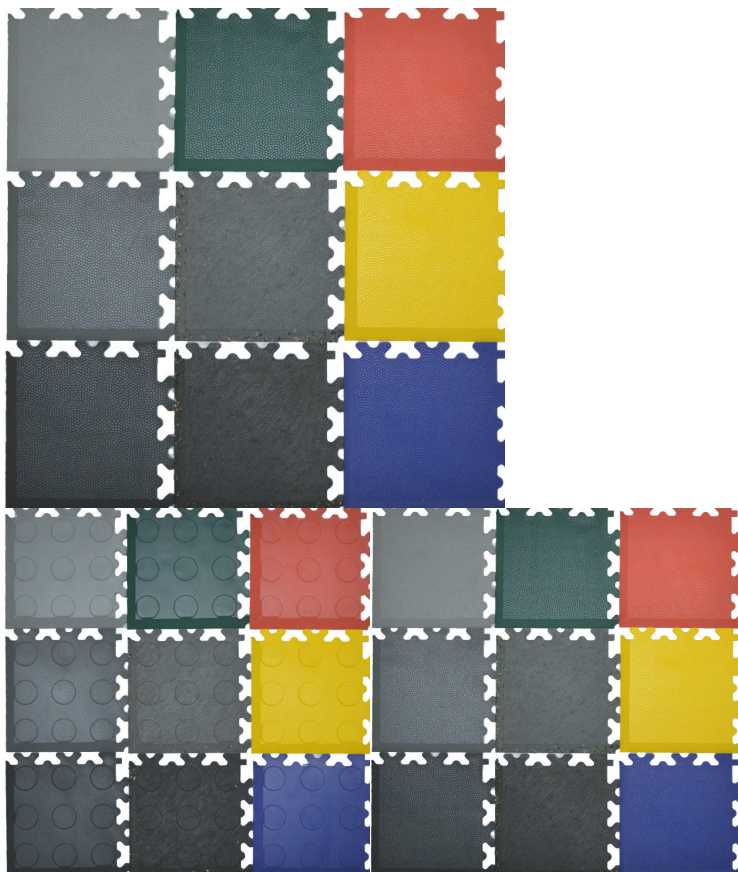

ANGLE POUR DALLE INDUSTRY

Angle biseauté pour dalle modèle Industry.

Caractéristiques identique a la dalle Industry.

Plusieurs motifs disponible :

- 2010 : motif diamant.
- 2020 : motif cuir.
- 2040 : motif pièces de monnaie.

Sur demande spéciale d'autre coloris disponible (Orange, Rouge, Bleu électrique, Vert light, Violet).

Dimensions 14.5 × 14.5 × 0.7 cm

Coloris dalle Bleu, Eco gris, Eco noir, Graphite, Gris, Jaune, Noir, Rouge Rosso, Vert

Type de motif de surface 2010 : diamant, 2020 : cuir, 2040 : pièce de monnaie

[Read More](#)

UGS : INDUSTRYCORNER

Prix : €9,49 HT

Catégorie : [PVC](#)