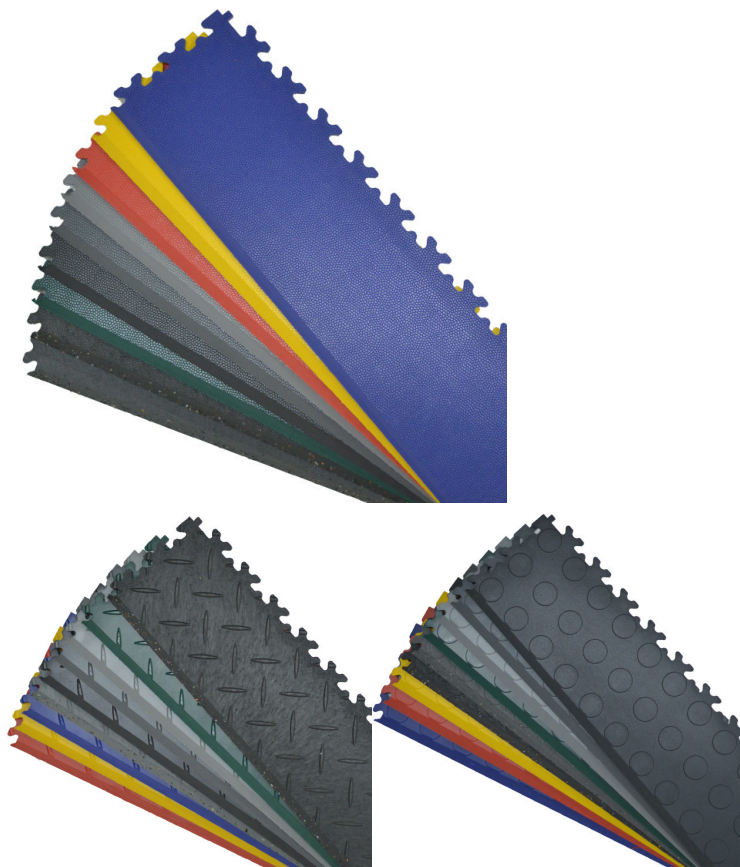

Rampe biseauté pour dalle modèle Décor.

Caractéristiques identique a la dalle Décor.

Trois finitions disponible :

- 2110 : Imitation bois.
- 2120 : Imitation pierre.
- 2130 : Imitation grés cérame moucheté.

Catégorie : [PVC](#)

RAMPE POUR DALLE INDUSTRY

Rampe biseauté pour dalle modèle Industry.

Caractéristiques identique a la dalle Industry.

Plusieurs motifs disponible :

- 2010 : motif diamant.
- 2020 : motif cuir.
- 2040 : motif pièces de monnaie.