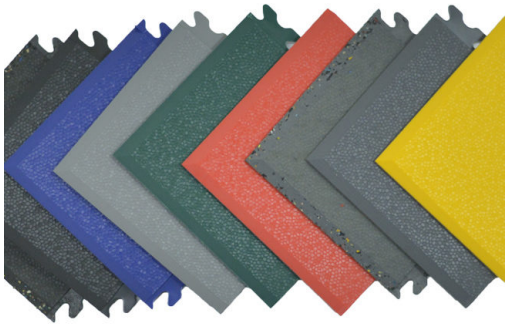

ANGLE POUR DALLE INVISIBLE

Angle de finition pour dalle modèle Invisible.

Caractéristiques identique a la dalle Invisible.

Motif unique 2030 peau de serpent.
Nombreux coloris disponible.

Sur demande spéciale d'autre coloris disponible (Orange, Rouge, Bleu électrique, Vert light, Violet).

Dimensions 14.5 × 14.5 × 0.67 cm

[Read More](#)

UGS : INVISIBLECORNER

Prix : €9,49 HT

Catégorie : [PVC](#)