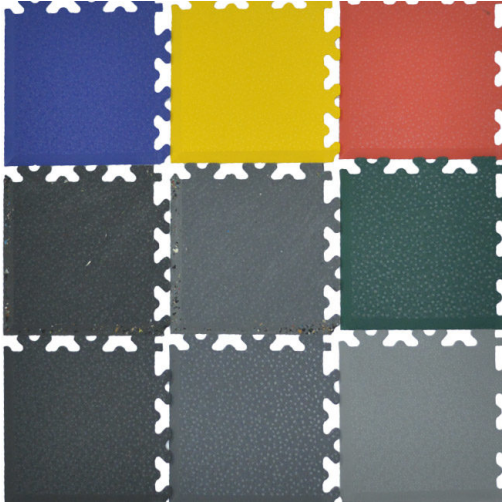

ANGLE POUR DALLE XL

Angle de finition pour dalle modèle XL.

Caractéristiques identique a la dalle XL.

Motif unique 2030 peau de serpent.
Nombreux coloris disponible.

Sur demande spéciale d'autre coloris
disponible (Orange, Rouge, Bleu électrique,
Vert light, Violet).

Dimensions 14.5 × 14.5 × 0.4 cm

[Read More](#)

UGS : XLCORNER

Prix : €9,49 HT

Catégorie : [PVC](#)