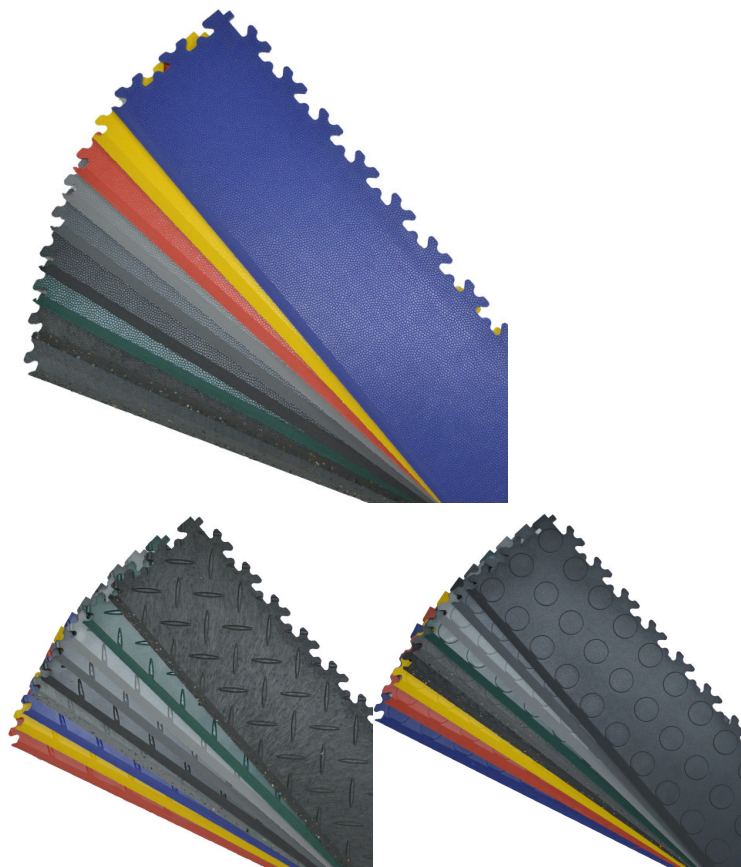

Prix : €9,49 HT

Catégorie : [PVC](#)

RAMPE POUR DALLE LIGHT

Rampe biseauté pour dalle modèle light.

Caractéristiques identique a la dalle light.

Plusieurs motifs disponible :

- 2050 : motif diamant.
- 2060 : motif cuir.
- 2080 : motif pièces de monnaie.