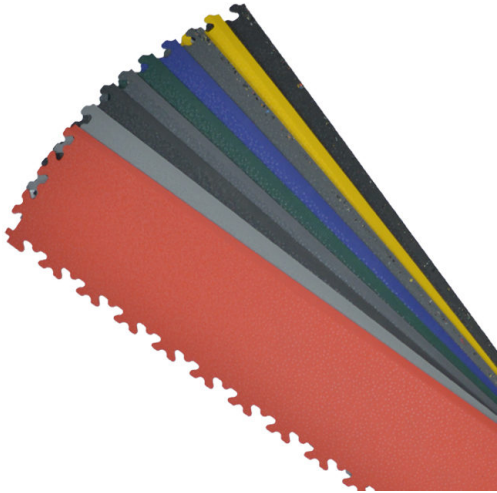

Dimensions 47.2 × 47.2 × 0.65 cm

[Read More](#)

UGS : DECOR

Prix : €30,24 HT

Catégorie : [PVC](#)

ANGLE POUR DALLE XL

Angle de finition pour dalle modèle XL.

Caractéristiques identique a la dalle XL.

Motif unique 2030 peau de serpent.
Nombreux coloris disponible.

Sur demande spéciale d'autre coloris
disponible (Orange, Rouge, Bleu électrique,
Vert light, Violet).

Dimensions 14.5 × 14.5 × 0.4 cm

[Read More](#)

UGS : XLCORNER

Prix : €9,49 HT

Catégorie : [PVC](#)

RAMPE POUR DALLE XL

Rampe biseauté pour dalle modèle XL.

Caractéristiques identique a la dalle XL.

Motif unique 2030 peau de serpent.
Nombreux coloris disponible.

RAMPE POUR DALLE INVISIBLE

Rampe biseauté pour dalle modèle Invisible.

Caractéristiques identique a la dalle Invisible.

Motif unique 2030 peau de serpent.
Nombreux coloris disponible.

Sur demande spéciale d'autre coloris disponible (Orange, Rouge, Bleu électrique, Vert light, Violet).