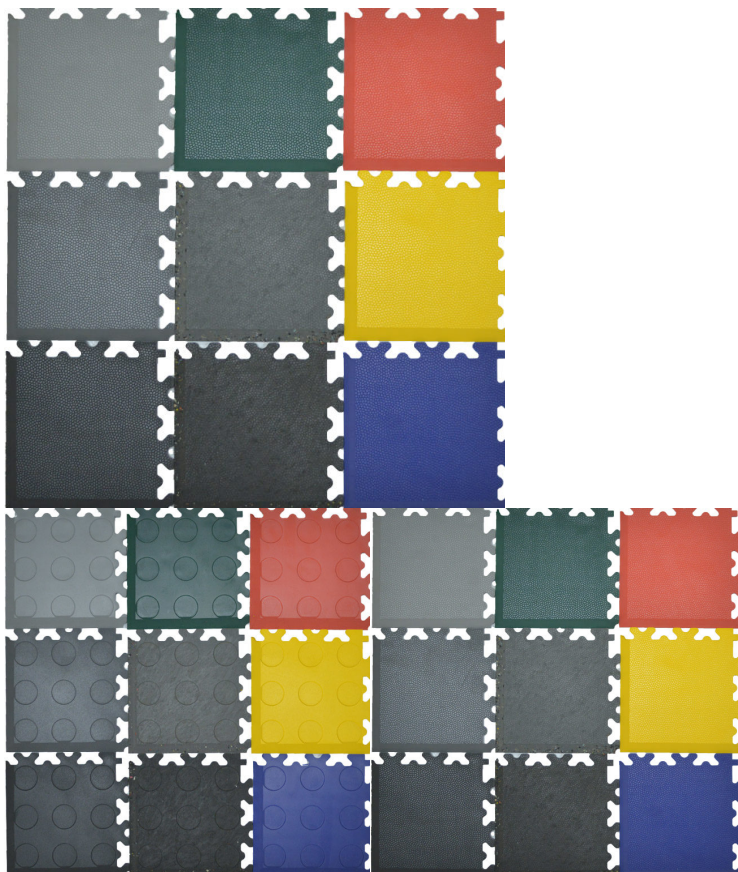

Poids 1.7 kg

Dimensions 46.8 × 46.8 × 0.67 cm

[Read More](#)

UGS : INVISIBLE

Prix : €6,27 - €10,98 HT

Catégorie : [PVC](#)

ANGLE POUR DALLE LIGHT

Angle biseauté pour dalle modèle Light.