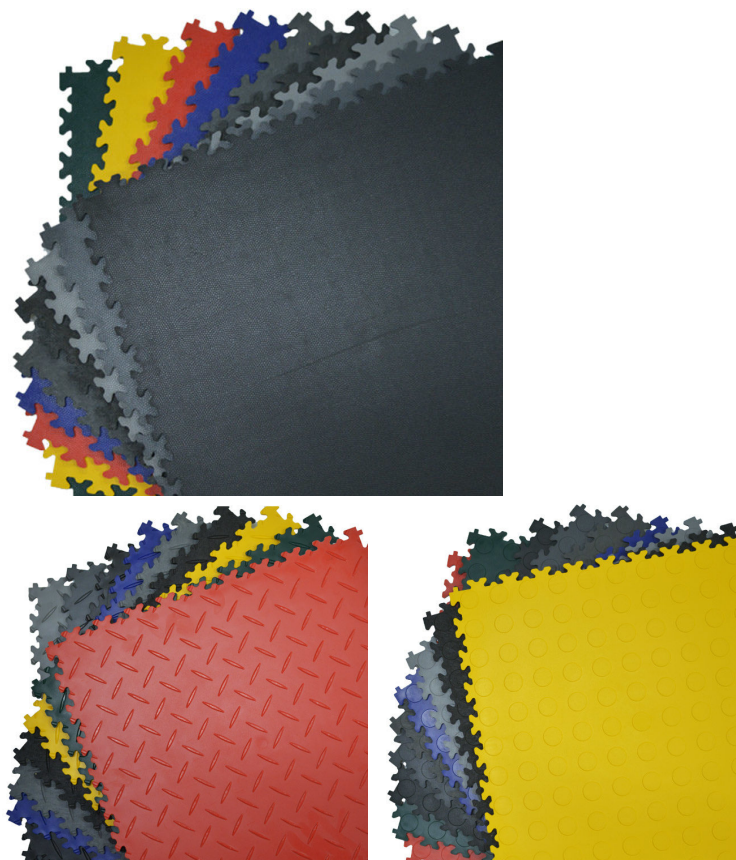

DALLE DE SOL PVC PARKFENDER INDUSTRY

Nous recommandons ce type de dalles dans les zones sujettes à des charges élevées et qui nécessitent une pose et une rénovation rapides. Les dalles Industry sont utilisées fréquemment dans l'industrie, en particulier dans les domaines suivants : garages automobile, parking ou entrepôts .

La série Industry est adaptée aux charges maximales, en effet, elle est fabriquée dans un matériau homogène 100 % PVC. Le revers des dalles est plein, de ce fait, elles conviennent aux locaux où l'on rencontre des poinçonnements élevés notamment avec circulation d'équipements de manutention et de levage (chariots élévateurs ou...

Dimensions	51 × 51 × 0.7 cm
Coloris dalle	Bleu, Eco gris, Eco noir, Graphite, Gris, Jaune, Noir, Rouge Rosso, Vert
Type de motif de surface	2010 : diamant, 2020 : cuir, 2040 : pièce de monnaie

[Read More](#)

UGS : INDUSTRY

Prix : €7,02 - €929,00 HT

Catégorie : [PVC](#)