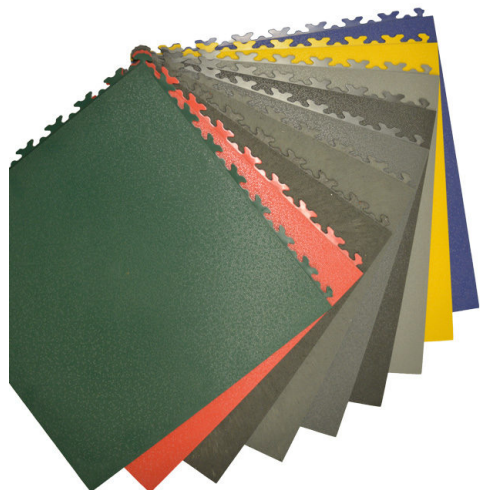

DALLE DE SOL PVC PARKFENDER INVISIBLE

Ces dalles gamme invisible ont été conçues de façon à répondre aux exigences les plus élevées de chaque utilisateur.

Ces dalles homogènes avec queues d'aronde cachées conviennent aux locaux commerciaux, publics, habitables et de stockage.

Au cours du développement des dalles, l'accent a été mis en particulier sur l'esthétique, la facilité d'utilisation et la simplicité de pose.

Résistance élevée du matériau à la charge, surface antidérapante, système de queues d'aronde parfait qui retient solidement les dalles, résistance aux produits chimiques, design spécialement conçu pour faciliter...

Poids 1.7 kg

Dimensions 46.8 × 46.8 × 0.67 cm

[Read More](#)

UGS : INVISIBLE

Prix : €6,27 - €10,98 HT

Catégorie : [PVC](#)