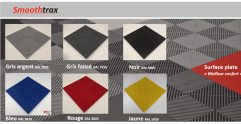

Il faut 6.25 dalles pour composer un mètre carré.

Produit...

Poids 0.8 kg

Dimensions 40 x 40 x 1.8 cm

[Read More](#)

UGS : SWISSTRAXDIAMONDTRAX

Prix : €7,10 HT

Catégorie : [Polypropylène](#)

DALLE DE SOL AJOURÉE SWISSTRAX SMOOTHTRAX

Dalle Polypropylène de la célèbre marque Swisstrax.

Un classique pour les amoureux de belles automobiles.

Sa conception ajourée fait que vous aurez toujours vos pieds au sec. Les fentes de ce modèle sont réduites 3 mm (par rapport au modèle Ribtrax) ce qui permet au petit objet de rester en surface de la dalle.

Nombreuses combinaisons de couleurs possible.

Pose facile et rapide compatible avec toute la gamme Swisstrax.

Dimensions par dalle : 40x40cmx1.6cm, dalle au poids unitaire de 600Gr

- Matière : Polypropylène PP 100%.
- Couleurs spécifiques sur demande.
- Excellente résistance aux hydrocarbures et...