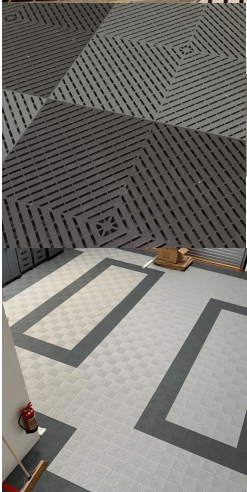

Il faut 6.25 dalles pour composer un mètre carré.

Produit...

Poids 0.8 kg

Dimensions 40 x 40 x 1.8 cm

[Read More](#)

UGS : SWISSTRAXDIAMONDTRAX

Prix : €7,10 HT

Catégorie : [Polypropylène](#)

DALLE DE SOL AJOURÉE SWISSTRAX SMOOTHTRAX

Dalle Polypropylène de la célèbre marque Swisstrax.

Un classique pour les amoureux de belles automobiles.

Sa conception ajourée fait que vous aurez toujours vos pieds au sec. Les fentes de ce modèle sont réduites 3 mm (par rapport au modèle Ribtrax) ce qui permet au petit objet de rester en surface de la dalle.

Nombreuses combinaisons de couleurs possible.

Pose facile et rapide compatible avec toute la gamme Swisstrax.

Dimensions par dalle : 40x40cmx1.6cm, dalle au poids unitaire de 600Gr

- Matière : Polypropylène PP 100%.
- Couleurs spécifiques sur demande.
- Excellente résistance aux hydrocarbures et...