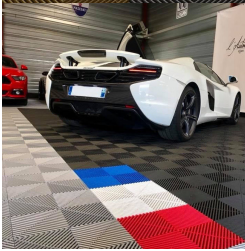

DALLE DE SOL AJOURÉE SWISSTRAX SMOOTHTRAX

Dalle Polypropylène de la célèbre marque Swisstrax.

Un classique pour les amoureux de belles automobiles.

Sa conception ajourée fait que vous aurez toujours vos pieds au sec. Les fentes de ce modèle sont réduites 3 mm (par rapport au modèle Ribtrax) ce qui permet au petit objet de rester en surface de la dalle.

Nombreuses combinaisons de couleurs possible.

Pose facile et rapide compatible avec toute la gamme Swisstrax.

Dimensions par dalle : 40x40cmx1.6cm, dalle au poids unitaire de 600Gr

- Matière : Polypropylène PP 100%.
- Couleurs spécifiques sur demande.
- Excellente résistance aux hydrocarbures et...

Poids 0.6 kg

Dimensions 40 x 40 x 1.6 cm

[Read More](#)

UGS : SWISSTRAXSMOOTRAX

Prix : €6,23 HT

Catégorie : [Polypropylène](#)

DALLE DE SOL AJOURÉE SWISSTRAX RIBTRAX

Dalle Polypropylène de la célèbre marque Swisstrax.

Le modèle Ribtrax est le best seller de la marque Swisstrax.

Un classique pour les amoureux de belles automobiles.

Sa conception ajourée fait que vous aurez toujours vos pieds au sec (fentes 5 mm).

Nombreuses combinaisons de couleurs possible.