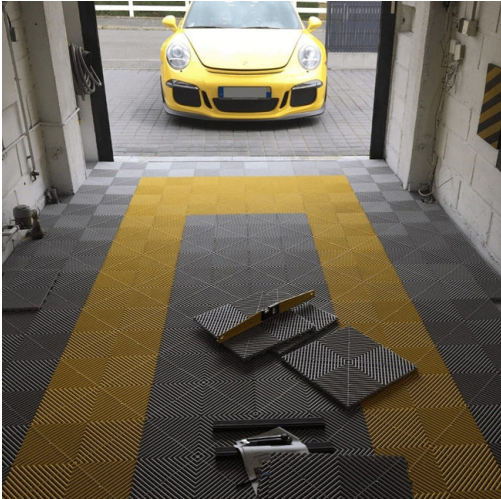

DALLE DE SOL AJOURÉE SWISSTRAX SMOOTHTRAX

Dalle Polypropylène de la célèbre marque Swisstrax.

Un classique pour les amoureux de belles automobiles.

Sa conception ajourée fait que vous aurez toujours vos pieds au sec. Les fentes de ce modèle sont réduites 3 mm (par rapport au modèle Ribtrax) ce qui permet au petit objet de rester en surface de la dalle.

Nombreuses combinaisons de couleurs possible.

Pose facile et rapide compatible avec toute la gamme Swisstrax.

Dimensions par dalle : 40x40cmx1.6cm, dalle au poids unitaire de 600Gr

- Matière : Polypropylène PP 100%.
- Couleurs spécifiques sur demande.
- Excellente résistance aux hydrocarbures et...

Poids 0.6 kg

Dimensions 40 x 40 x 1.6 cm

[Read More](#)

UGS : SWISSTRAXSMOOTRAX

Prix : €6,23 HT

Catégorie : [Polypropylène](#)

DALLE DE SOL AJOURÉE SWISSTRAX RIBTRAX

Dalle Polypropylène de la célèbre marque Swisstrax.

Le modèle Ribtrax est le best seller de la marque Swisstrax.

Un classique pour les amoureux de belles automobiles.

Sa conception ajourée fait que vous aurez toujours vos pieds au sec (fentes 5 mm).

Nombreuses combinaisons de couleurs possible.