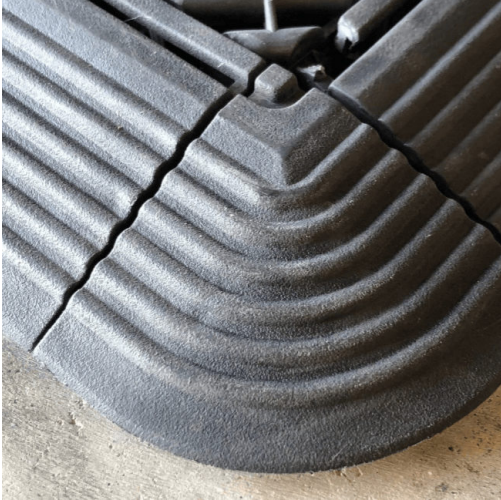

parkfender®

SOMMAIRE

Polypropylène 2

POLYPROPYLÈNE

RAMPES POUR DALLES SWISSTRAX

Rampes clipsable sur l'ensemble de la gamme de dalle Polypropylène SwissTrax.

Rampes vendues par 4.

Dimensions 40 × 6.2 × 1.8 cm

[Read More](#)

UGS : SWISSTRAXRAMP

Prix : €16,67 - €19,90 HT

Catégorie : [Polypropylène](#)

CORNERS POUR DALLES SWISSTRAX

Corners clipsable sur l'ensemble de la gamme de dalle Polypropylène SwissTrax.

Corners vendues par 4.

DALLE DE SOL AJOURÉE SWISSTRAX SMOOTHTRAX

Dalle Polypropylène de la célèbre marque Swisstrax.

Un classique pour les amoureux de belles automobiles.

Sa conception ajourée fait que vous aurez toujours vos pieds au sec. Les fentes de ce modèle sont réduites 3 mm (par rapport au modèle Ribtrax) ce qui permet au petit objet de rester en surface de la dalle.

Le modèle Ribtrax est le best seller de la marque Swisstrax.

Un classique pour les amoureux de belles automobiles.

Sa conception ajourée fait que vous aurez toujours vos pieds au sec (fentes 5 mm).

Nombreuses combinaisons de couleurs possible.