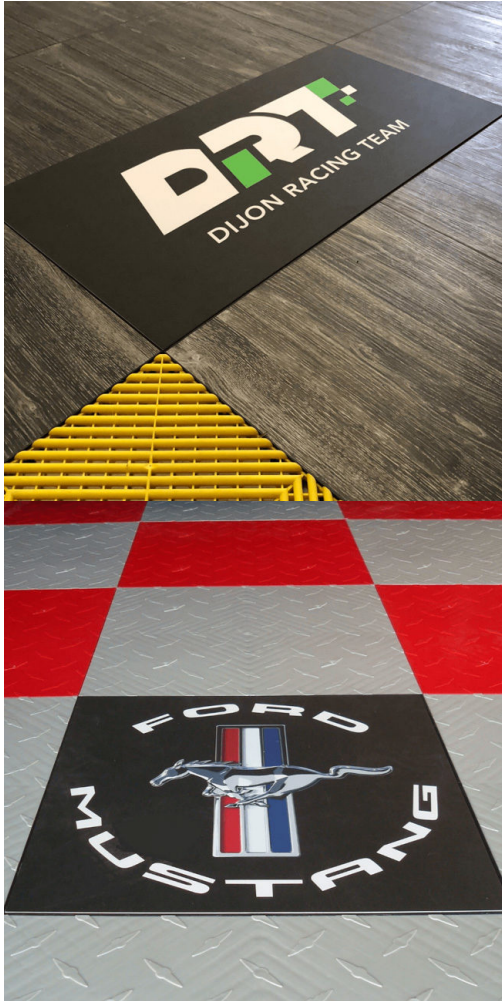

[Read More](#)

UGS : SWISSTRAXRAMP

Prix : €16,67 - €19,90 HT

Catégorie : [Polypropylène](#)

CORNERS POUR DALLES SWISSTRAX

Corners clipsable sur l'ensemble de la gamme de dalle Polypropylène SwissTrax.

Corners vendues par 4.

Dimensions 2.1 × 2.9 × 1.8 cm

[Read More](#)

UGS : SWISSTRAXCORNER

Prix : €13,33 - €15,90 HT

Catégorie : [Polypropylène](#)

DALLE DE SOL SWISSTRAX LOGO

Dalle Polypropylène de la célèbre marque Swisstrax.

Impression de votre logo sur une ou plusieurs dalles.

Dimensions par dalle : 40x40cmx1.8cm, dalle au poids unitaire de 800Grs.

- Matière : Polypropylène PP 100%.
- Impression de votre logo en polychromie.
- Excellente résistance aux hydrocarbures et différents produits chimiques.
- Utilisation -30°C +120°C.
- Traitement anti-UV, antidérapant.
- Résistance : 25T/m² (32T au roulage).