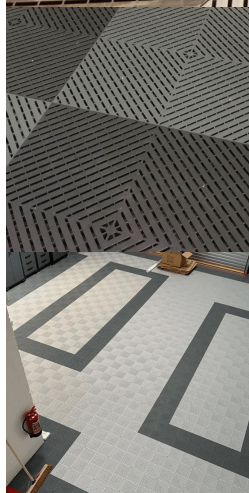

## DALLE DE SOL AJOURÉE SWISSTRAX SMOOTHTRAX

Dalle Polypropylène de la célèbre marque Swisstrax.

Un classique pour les amoureux de belles automobiles.

Sa conception ajourée fait que vous aurez toujours vos pieds au sec. Les fentes de ce modèle sont réduite 3 mm (par rapport au modèle Ribtrax) ce qui permet au petit objet de rester en surface de la dalle.