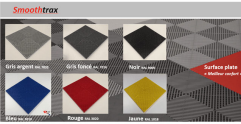

Il faut 6.25 dalles pour composer un mètre carré.

Produit...

Poids 0.8 kg

Dimensions 40 x 40 x 1.8 cm

[Read More](#)

UGS : SWISSTRAXDIAMONDTRAX

Prix : €7,10 HT

Catégorie : [Polypropylène](#)

DALLE DE SOL AJOURÉE SWISSTRAX SMOOTHTRAX

Dalle Polypropylène de la célèbre marque Swisstrax.

Un classique pour les amoureux de belles automobiles.

Sa conception ajourée fait que vous aurez toujours vos pieds au sec. Les fentes de ce modèle sont réduites 3 mm (par rapport au modèle Ribtrax) ce qui permet au petit objet de rester en surface de la dalle.