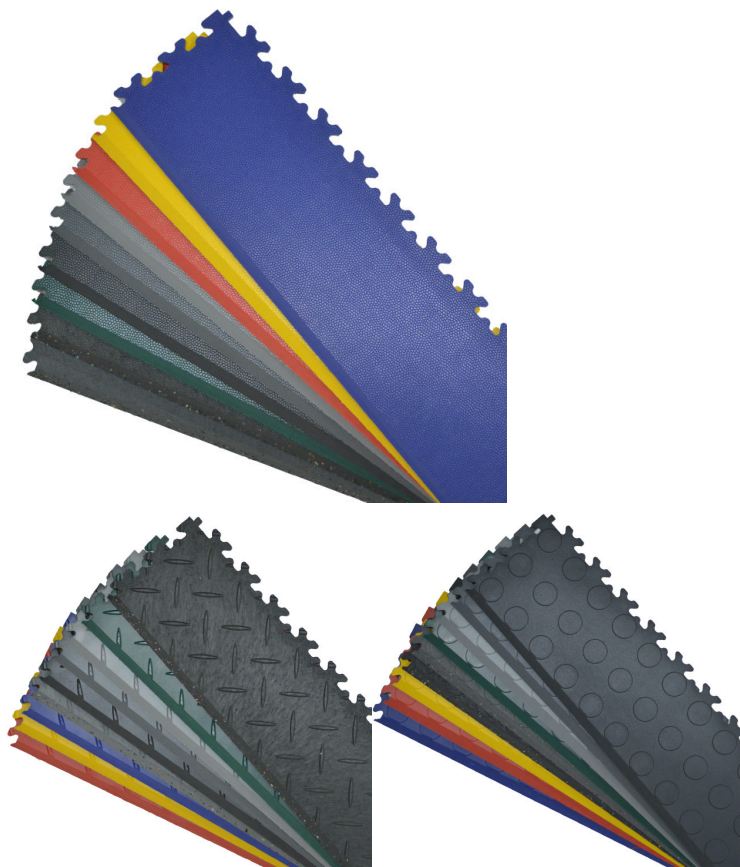

Prix : €9,49 HT

Catégorie : [PVC](#)

RAMPE POUR DALLE LIGHT

Rampe biseauté pour dalle modèle light.

Caractéristiques identique a la dalle light.

Plusieurs motifs disponible :

- 2050 : motif diamant.
- 2060 : motif cuir.
- 2080 : motif pièces de monnaie.