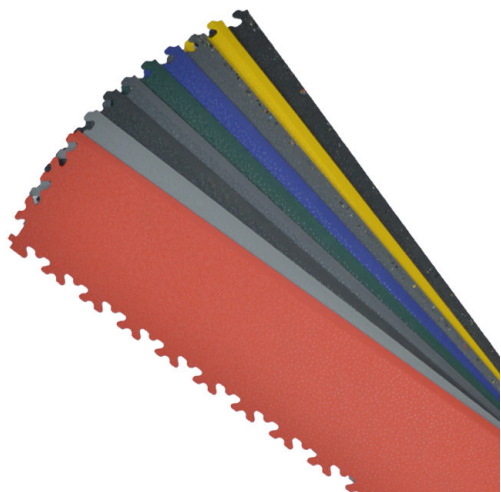

Dimensions 47.2 × 47.2 × 0.65 cm

[Read More](#)

UGS : DECOR

Prix : €30,24 HT

Catégorie : [PVC](#)

ANGLE POUR DALLE XL

Angle de finition pour dalle modèle XL.

Caractéristiques identique a la dalle XL.

UGS : XLCORNER

Prix : €9,49 HT

Catégorie : [PVC](#)

RAMPE POUR DALLE XL

Rampe biseauté pour dalle modèle XL.

Caractéristiques identique a la dalle XL.

Motif unique 2030 peau de serpent.
Nombreux coloris disponible.