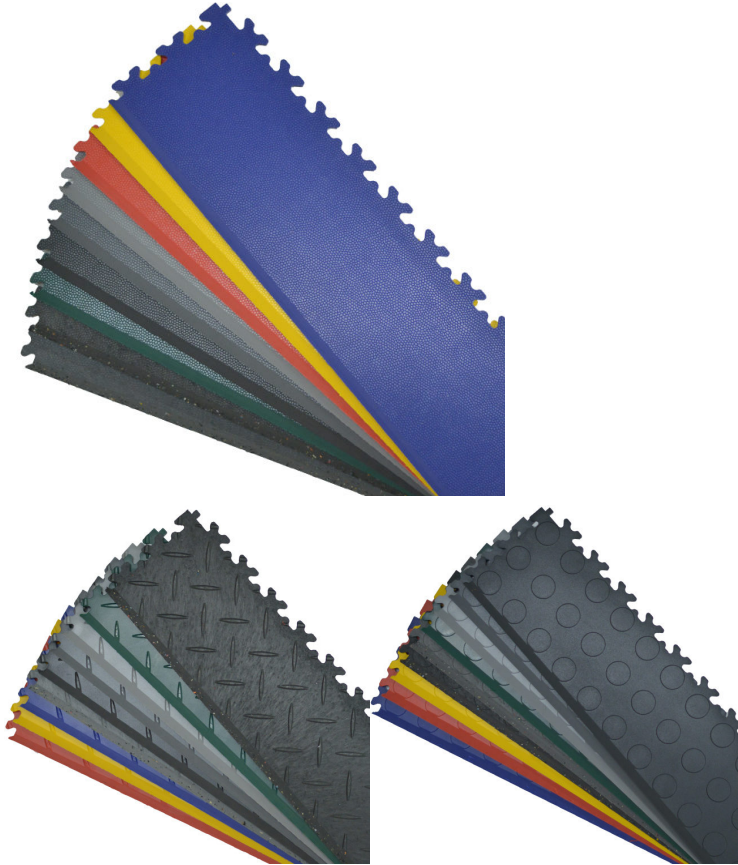

## RAMPE POUR DALLE LIGHT

Rampe biseauté pour dalle modèle light.

Caractéristiques identique a la dalle light.

Plusieurs motifs disponible :

- 2050 : motif diamant.
- 2060 : motif cuir.
- 2080 : motif pièces de monnaie.