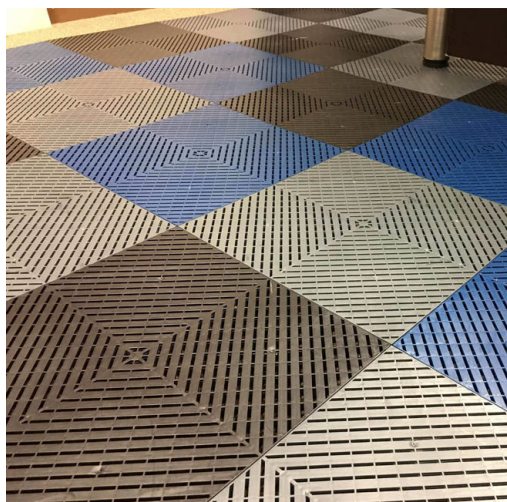

## DALLE DE SOL AJOURÉE SWISSTRAX SMOOTHTRAX

Dalle Polypropylène de la célèbre marque Swisstrax.

Un classique pour les amoureux de belles automobiles.

Sa conception ajourée fait que vous aurez toujours vos pieds au sec. Les fentes de ce modèle sont réduite 3 mm (par rapport au modèle Ribtrax) ce qui permet au petit objet de rester en surface de la dalle.