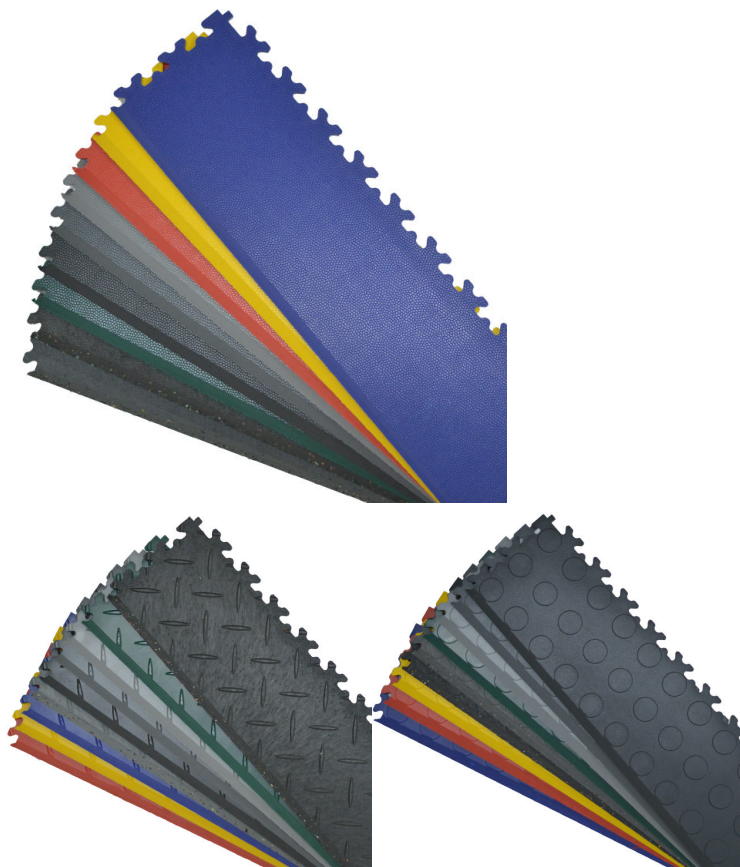

Catégorie : [PVC](#)

RAMPE POUR DALLE INDUSTRY

Rampe biseauté pour dalle modèle Industry.

Caractéristiques identique a la dalle Industry.

Plusieurs motifs disponible :

- 2010 : motif diamant.
- 2020 : motif cuir.
- 2040 : motif pièces de monnaie.