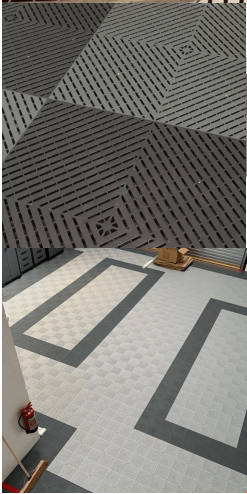

DALLE DE SOL AJOURÉE SWISSTRAX SMOOTHTRAX

Dalle Polypropylène de la célèbre marque Swisstrax.

Un classique pour les amoureux de belles automobiles.

Sa conception ajourée fait que vous aurez toujours vos pieds au sec. Les fentes de ce modèle sont réduites 3 mm (par rapport au modèle Ribtrax) ce qui permet au petit objet de rester en surface de la dalle.