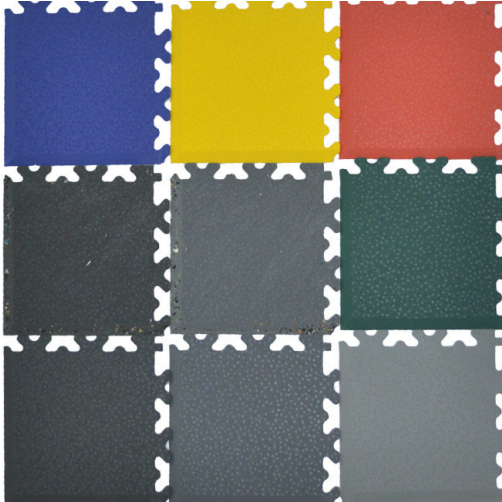

ANGLE POUR DALLE XL

Angle de finition pour dalle modèle XL.

Caractéristiques identique a la dalle XL.

Motif unique 2030 peau de serpent.
Nombreux coloris disponible.

Sur demande spéciale d'autre coloris
disponible (Orange, Rouge, Bleu électrique,
Vert light, Violet).

Dimensions 14,5 × 14,5 × 0,4 cm

[Lire la suite](#)

SKU: XLCORNER

Prix: €9,49 HT

Catégorie : [PVC](#)