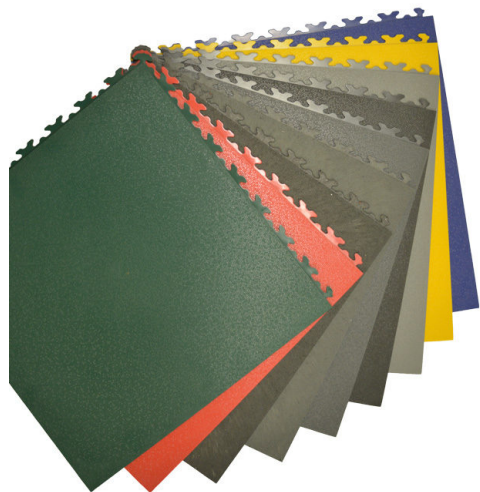

DALLE DE SOL PVC PARKFENDER INVISIBLE

Ces dalles gamme invisible ont été conçues de façon à répondre aux exigences les plus élevées de chaque utilisateur.

Ces dalles homogènes avec queues d'aronde cachées conviennent aux locaux commerciaux, publics, habitables et de stockage.

Au cours du développement des dalles, l'accent a été mis en particulier sur l'esthétique, la facilité d'utilisation et la simplicité de pose.

Résistance élevée du matériau à la charge, surface antidérapante, système de queues d'aronde parfait qui retient solidement les dalles, résistance aux produits chimiques, design spécialement conçu pour faciliter...

Poids	1,7 kg
Dimensions	46,8 × 46,8 × 0,67 cm

[Lire la suite](#)

SKU: INVISIBLE

Prix: €6,27 - €10,98 HT

Catégorie : [PVC](#)