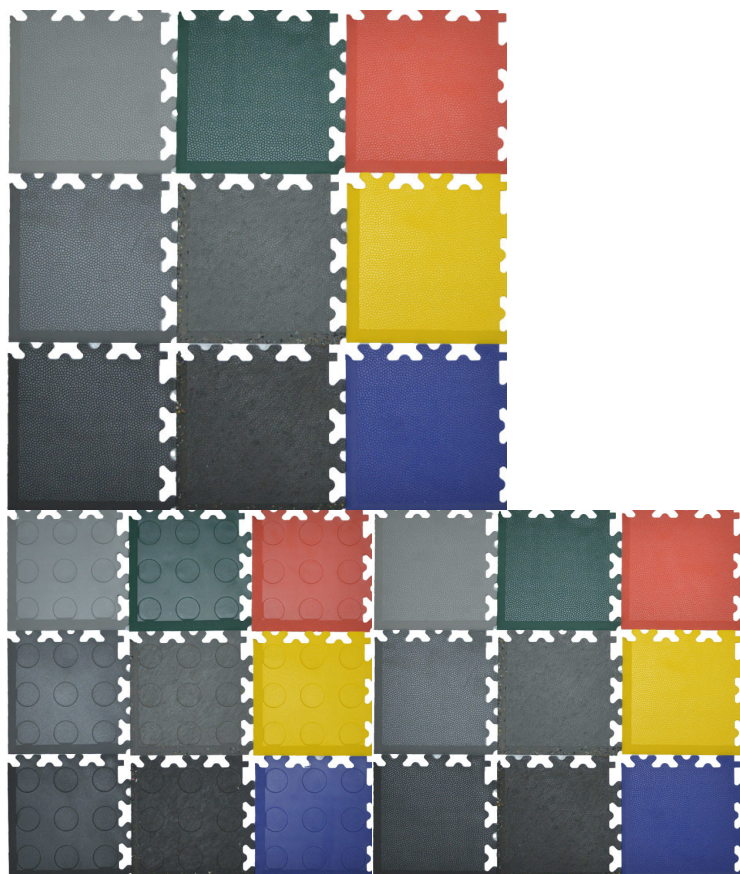

Poids 1.7 kg

Dimensions 46.8 × 46.8 × 0.67 cm

[Read More](#)

UGS : INVISIBLE

Prix : €6,27 - €10,98 HT

Catégorie : [PVC](#)

ANGLE POUR DALLE LIGHT

Angle biseauté pour dalle modèle Light.