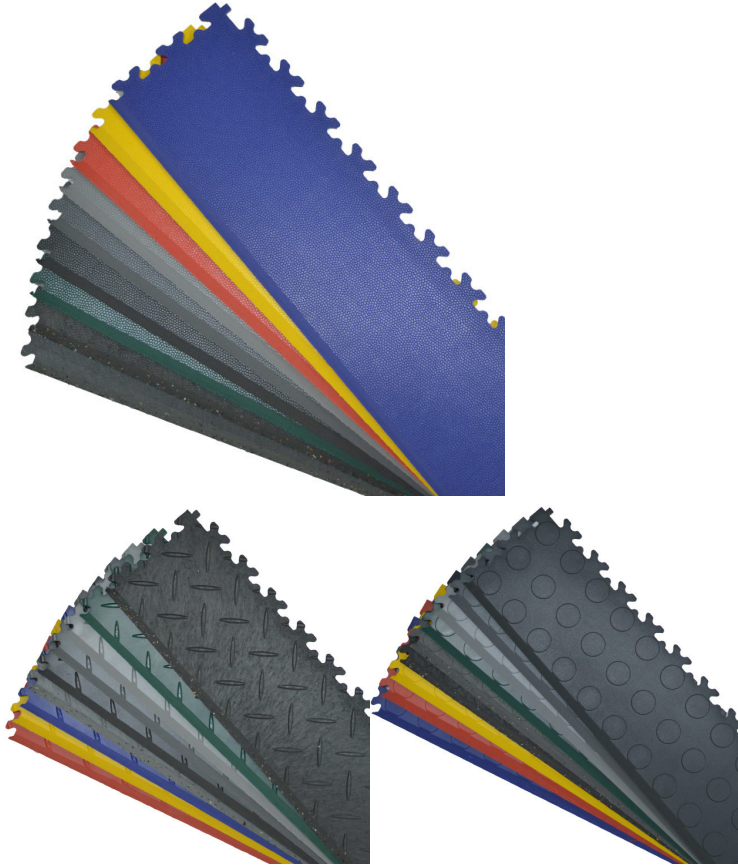

RAMPE POUR DALLE INDUSTRY

Rampe biseauté pour dalle modèle Industry.

Caractéristiques identique a la dalle Industry.

Plusieurs motifs disponible :

- 2010 : motif diamant.
- 2020 : motif cuir.
- 2040 : motif pièces de monnaie.

Sur demande spéciale d'autre coloris disponible (Orange, Rouge, Bleu électrique, Vert light, Violet).

Dimensions
Coloris dalle

51 × 14,5 × 0,7 cm
Bleu, Eco gris, Eco noir,
Graphite, Gris, Jaune,
Noir, Rouge Rosso, Vert
2010 : diamant, 2020 :
cuir, 2040 : pièce de
monnaie

Type de motif de
surface

[Lire la suite](#)

SKU: INDUSTRYRAMP

Prix: €9,49 HT

Catégorie : [PVC](#)