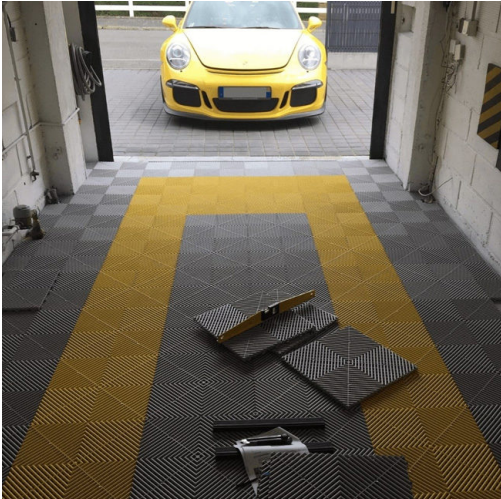

DALLE DE SOL AJOURÉE SWISSTRAX SMOOTHTRAX

Dalle Polypropylène de la célèbre marque Swisstrax.

Un classique pour les amoureux de belles automobiles.

Sa conception ajourée fait que vous aurez toujours vos pieds au sec. Les fentes de ce modèle sont réduites 3 mm (par rapport au modèle Ribtrax) ce qui permet au petit objet de rester en surface de la dalle.

Poids 0.6 kg

Dimensions 40 x 40 x 1.6 cm

[Read More](#)

UGS : SWISSTRAXSMOOTRAX

Prix : €6,23 HT

Catégorie : [Polypropylène](#)

DALLE DE SOL AJOURÉE SWISSTRAX RIBTRAX

Dalle Polypropylène de la célèbre marque Swisstrax.

Le modèle Ribtrax est le best seller de la marque Swisstrax.

Un classique pour les amoureux de belles automobiles.

Sa conception ajourée fait que vous aurez toujours vos pieds au sec (fentes 5 mm).

Nombreuses combinaisons de couleurs possible.