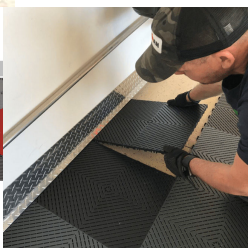

## DALLE DE SOL AJOURÉE SWISSTRAX SMOOTHTRAX

Dalle Polypropylène de la célèbre marque Swisstrax.

Un classique pour les amoureux de belles automobiles.

Sa conception ajourée fait que vous aurez toujours vos pieds au sec. Les fentes de ce modèle sont réduite 3 mm (par rapport au modèle Ribtrax) ce qui permet au petit objet de rester en surface de la dalle.