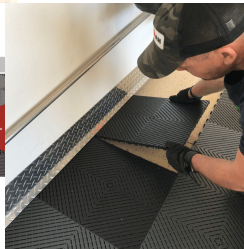

DALLE DE SOL AJOURÉE SWISSTRAX SMOOTHTRAX

Dalle Polypropylène de la célèbre marque Swisstrax.

Un classique pour les amoureux de belles automobiles.

Sa conception ajourée fait que vous aurez toujours vos pieds au sec. Les fentes de ce modèle sont réduites 3 mm (par rapport au modèle Ribtrax) ce qui permet au petit objet de rester en surface de la dalle.