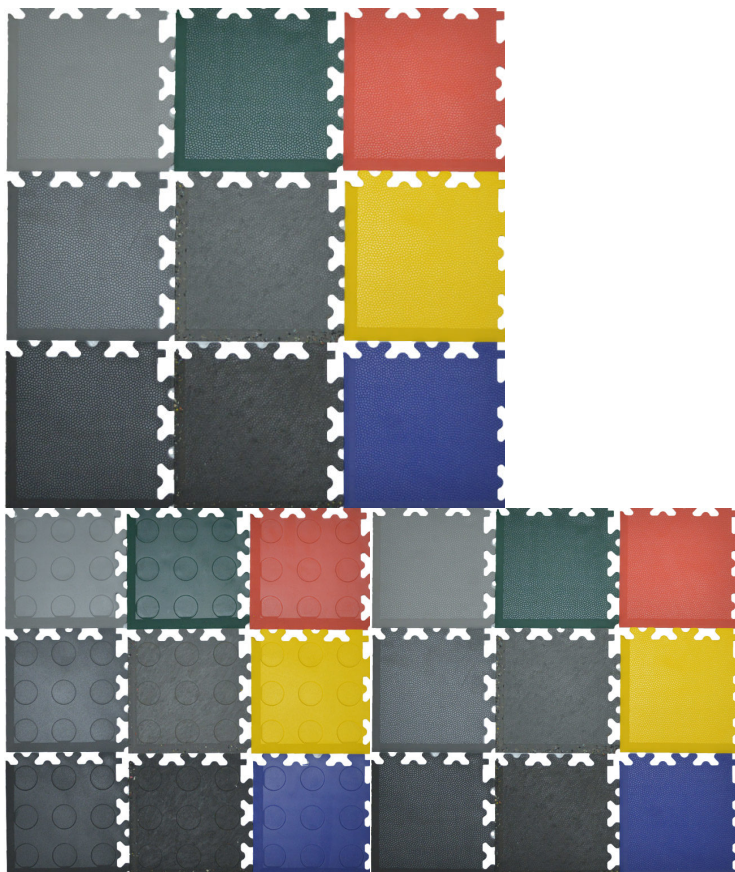

ANGLE POUR DALLE INDUSTRY

Angle biseauté pour dalle modèle Industry.

Caractéristiques identique a la dalle Industry.

Plusieurs motifs disponible :

- 2010 : motif diamant.
- 2020 : motif cuir.
- 2040 : motif pièces de monnaie.

Sur demande spéciale d'autre coloris disponible (Orange, Rouge, Bleu électrique, Vert light, Violet).

Dimensions	14,5 × 14,5 × 0,7 cm
Coloris dalle	Bleu, Eco gris, Eco noir, Graphite, Gris, Jaune, Noir, Rouge Rosso, Vert
Type de motif de surface	2010 : diamant, 2020 : cuir, 2040 : pièce de monnaie

[Lire la suite](#)

SKU: INDUSTRYCORNER

Prix: €9,49 HT

Catégorie : [PVC](#)