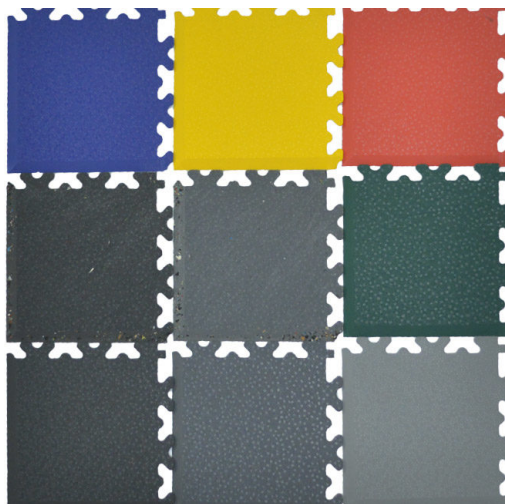

ANGLE POUR DALLE XL

Angle de finition pour dalle modèle XL.

Caractéristiques identique a la dalle XL.

Motif unique 2030 peau de serpent.
Nombreux coloris disponible.

Sur demande spéciale d'autre coloris
disponible (Orange, Rouge, Bleu électrique,
Vert light, Violet).

Dimensions 14.5 × 14.5 × 0.4 cm

[Read More](#)

UGS : XLCORNER

Prix : €9,49 HT

Catégorie : [PVC](#)