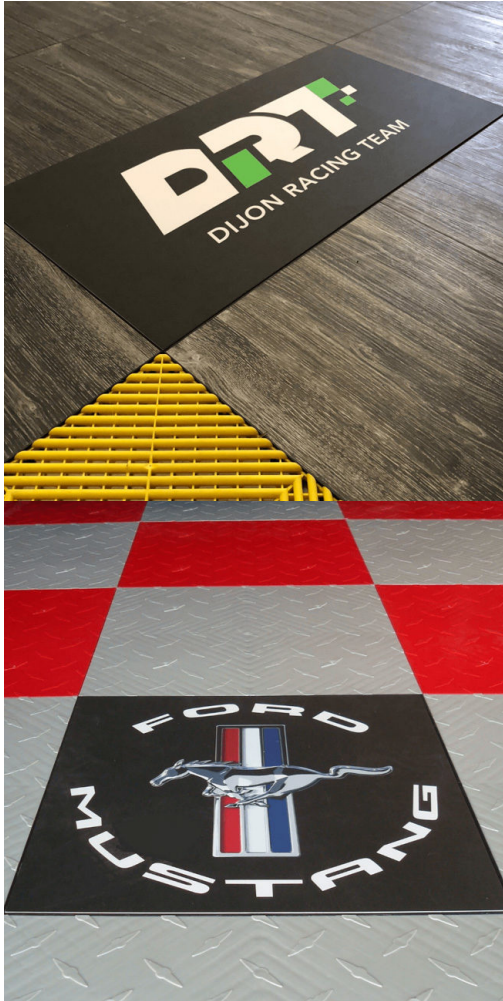

Corners vendues par 4.

Dimensions 2.1 × 2.9 × 1.8 cm

[Read More](#)

UGS : SWISSTRAXCORNER

Prix : €13,33 - €15,90 HT

Catégorie : [Polypropylène](#)

DALLE DE SOL SWISSTRAX LOGO

Dalle Polypropylène de la célèbre marque Swisstrax.

Impression de votre logo sur une ou plusieurs dalles.

Dimensions par dalle : 40x40cmx1.8cm, dalle au poids unitaire de 800Grs.

- Matière : Polypropylène PP 100%.
- Impression de votre logo en polychromie.
- Excellente résistance aux hydrocarbures et différents produits chimiques.
- Utilisation -30°C +120°C.
- Traitement anti-UV, antidérapant.
- Résistance : 25T/m² (32T au roulage).