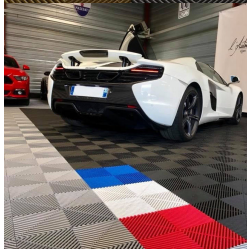

## DALLE DE SOL AJOURÉE SWISSTRAX SMOOTHTRAX

Dalle Polypropylène de la célèbre marque Swisstrax.

Un classique pour les amoureux de belles automobiles.

Sa conception ajourée fait que vous aurez toujours vos pieds au sec. Les fentes de ce modèle sont réduite 3 mm (par rapport au modèle Ribtrax) ce qui permet au petit objet de rester en surface de la dalle.

Nombreuses combinaisons de couleurs possible.

Pose facile et rapide compatible avec toute la gamme Swisstrax.

Dimensions par dalle : 40x40cmx1.6cm, dalle au poids unitaire de 600Gr

- Matière : Polypropylène PP 100%.
- Couleurs spécifiques sur demande.
- Excellente résistance aux hydrocarbures et...

## DALLE DE SOL AJOURÉE SWISSTRAX RIBTRAX

Dalle Polypropylène de la célèbre marque Swisstrax.

Le modèle Ribtrax est le best seller de la marque Swisstrax.

Un classique pour les amoureux de belles automobiles.