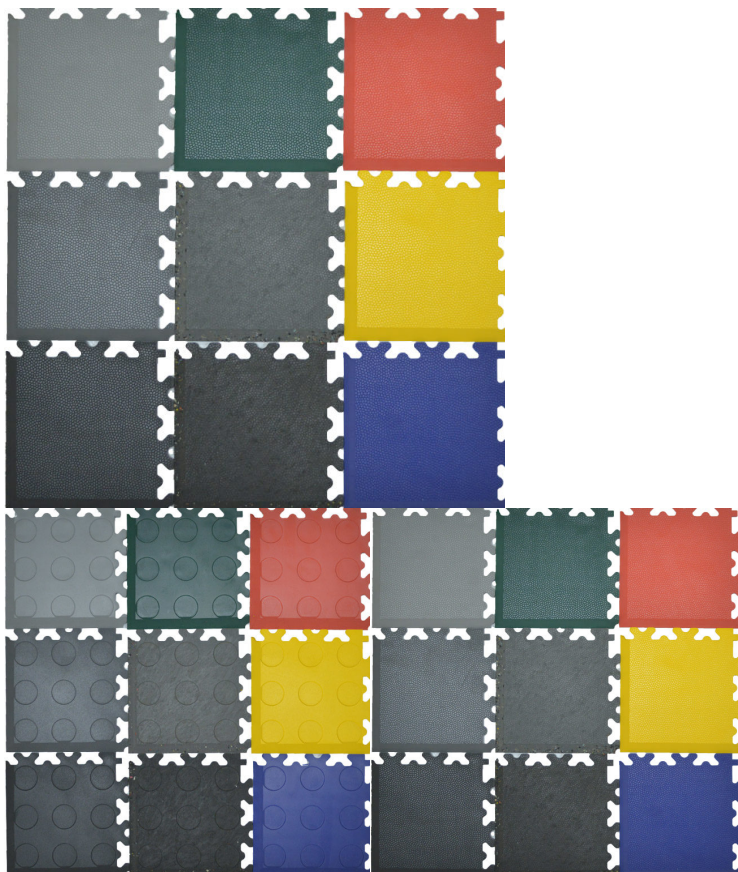

ANGLE POUR DALLE LIGHT

Angle biseauté pour dalle modèle Light.

Caractéristiques identique a la dalle Light.

Plusieurs motifs disponible :

- 2050 : motif diamant
- 2060 : motif cuir
- 2080 : motif pièces de monnaie

Sur demande spéciale d'autre coloris disponible (Orange, Rouge, Bleu électrique, Vert light, Violet).

Dimensions
Coloris dalle

14,5 × 14,5 × 0,7 cm
Bleu, Graphite, Gris,
Jaune, Noir, Rouge
Rosso, Vert

Type de motif de
surface

2010 : diamant, 2020 :
cuir, 2040 : pièce de
monnaie

[Lire la suite](#)

SKU: LIGHTCORNER

Prix: €9,49 HT

Catégorie : [PVC](#)