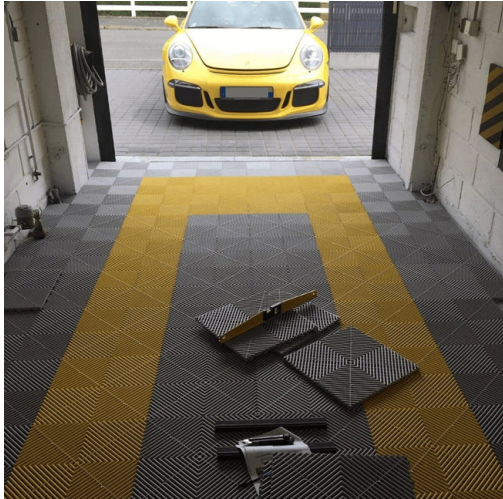

DALLE DE SOL AJOURÉE SWISSTRAX RIBTRAX

Dalle Polypropylène de la célèbre marque Swisstrax.

Le modèle Ribtrax est le best seller de la marque Swisstrax.

Un classique pour les amoureux de belles automobiles.

Sa conception ajourée fait que vous aurez toujours vos pieds au sec (fentes 5 mm).

Nombreuses combinaisons de couleurs possible.

Pose facile et rapide compatible avec toute la gamme Swisstrax.

Dimensions par dalle : 40x40cmx1.8cm, dalle au poids unitaire de 650Gr.

- Matière : Polypropylène PP 100%,.
- Couleurs spécifiques sur demande.
- Excellente résistance aux hydrocarbures et différents produits chimiques.
- Utilisation -30°C...

Poids 0,65 kg
Dimensions 40 x 40 x 1,8 cm

[Lire la suite](#)

SKU: SWISSTRAXRIBTRAX

Prix: €5,99 HT

Catégorie : [Polypropylène](#)