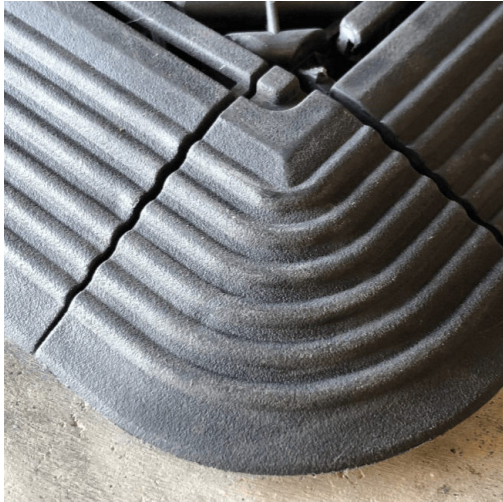

CORNERS POUR DALLES SWISSTRAX

Corners clipsable sur l'ensemble de la gamme de dalle Polypropylène SwissTrax.

Corners vendues par 4.

Dimensions 2,1 × 2,9 × 1,8 cm

[Lire la suite](#)

SKU: SWISSTRAXCORNER

Prix: €13,33 - €15,90 HT

Catégorie : [Polypropylène](#)