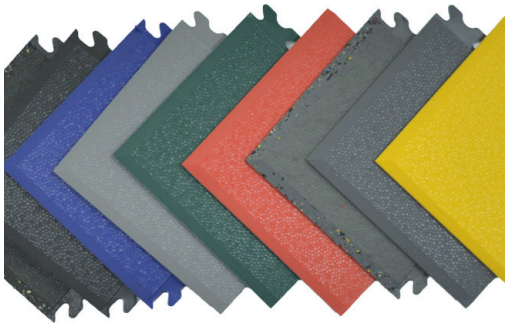

ANGLE POUR DALLE INVISIBLE

Angle de finition pour dalle modèle Invisible.

Caractéristiques identique a la dalle Invisible.

Motif unique 2030 peau de serpent.
Nombreux coloris disponible.

Sur demande spéciale d'autre coloris disponible (Orange, Rouge, Bleu électrique, Vert light, Violet).

Dimensions 14,5 × 14,5 × 0,67 cm

[Lire la suite](#)

SKU: INVISIBLECORNER

Prix: €9,49 HT

Catégorie : [PVC](#)