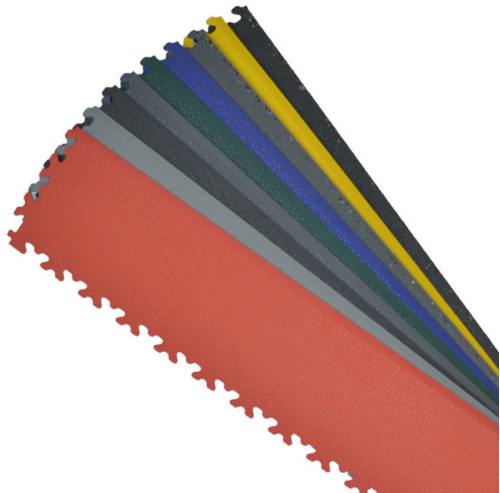

RAMPE POUR DALLE XL

Rampe biseauté pour dalle modèle XL.

Caractéristiques identique a la dalle XL.

Motif unique 2030 peau de serpent.
Nombreux coloris disponible.

Sur demande spéciale d'autre coloris disponible (Orange, Rouge, Bleu électrique, Vert light, Violet).

Dimensions 65,3 × 14,5 × 0,4 cm

[Lire la suite](#)

SKU: XLRAMP

Prix: €9,49 HT

Catégorie : [PVC](#)