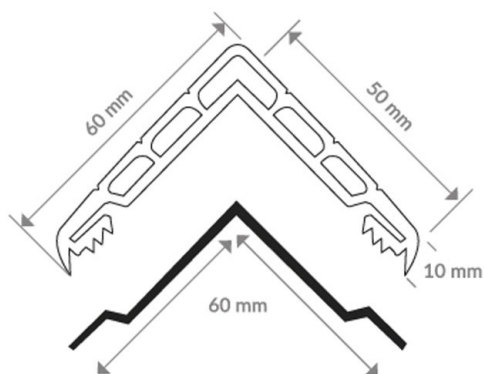

CORNIÈRE CAOUTCHOUC 70

Profil elastomère à venir fixer sur angle de pilier.

Livré avec cornière aluminum clipsée (non prepercée).

Visserie non fournie.

Poids 2.3 kg

Dimensions 7 × 7 × 200 cm

[Read More](#)

UGS : 601368

Poids 6.9 kg

Dimensions 200 × 6.5 cm

[Read More](#)

UGS : 601481

Prix : €92,57 - €160,98 HT

Catégorie : [Protection des angles](#)

CORNIÈRE CAOUTCHOUC 60

Profil elastomère à venir fixer sur angle de pilier.

Livré avec cornière aluminum clipsée (non prepercée).

Visserie non fournie.

Poids 1.9 kg

Dimensions 6 × 6 × 200 cm

[Read More](#)

UGS : 601367

Prix : €101,30 HT

Catégorie : [Protection des angles](#)

CORNIÈRE CAOUTCHOUC 35

Profil elastomère à venir fixer sur angle de mur.

Livré avec cornière aluminum clipsée (non prepercée).

Visserie non fournie.

Poids 1 kg

Dimensions 3 × 2 × 200 cm

[Read More](#)

UGS : 601301