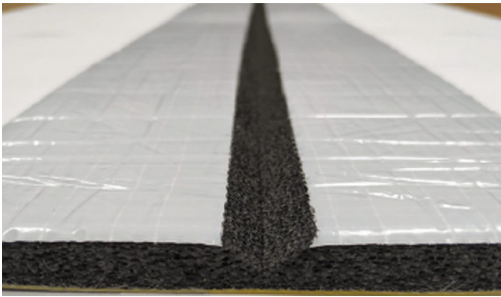

Dimensions 15 × 15 × 200 cm

[Read More](#)

UGS : 601372

Prix : €92,59 HT

Catégorie : [Protection des angles](#)

CORNIÈRE MOUSSE 150

Protection d'angle en mousse.
Autoadhésive.
Dimensions de l'angle à protéger 150mm.
Coloris Noir/Jaune.
Épaisseur environ 10mm.

Poids 0.13 kg

Dimensions 7.5 × 7.5 × 70 cm

[Read More](#)

UGS : 601371

Prix : €28,26 HT

Catégorie : [Protection des angles](#)

CORNIÈRE CAOUTCHOUC 80

Profil elastomère à venir fixer sur angle de pilier.

CORNIÈRE CAOUTCHOUC 70

Profil elastomère à venir fixer sur angle de pilier.

Livré avec cornière aluminum clipsée (non prepercée).

Visserie non fournie.

Poids 2.3 kg

Dimensions 7 × 7 × 200 cm

[Read More](#)

UGS : 601368