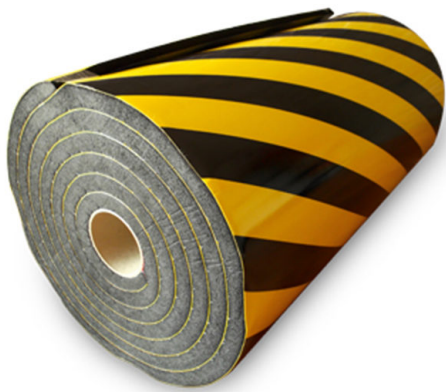

[Read More](#)

UGS : 601301 Embout

Prix : €8,44 HT

Catégorie : [Protection des angles](#)

EMBOUT CORNIÈRE CAOUTCHOUC 22

Embout de finition pour ref 601801

[Read More](#)

UGS : 601801 Embout

Prix : €8,44 HT

Catégorie : [Protection des angles](#)

CORNIERE MOUSSE 300

Protection d'angle en mousse.
Autoadhésive.
Dimensions de l'angle à protéger 150mm.
Coloris Noir/Jaune.
Epaisseur environ 10mm.

Poids 0.37 kg

Dimensions 15 × 15 × 200 cm

[Read More](#)

UGS : 601372

Prix : €92,59 HT

Catégorie : [Protection des angles](#)

CORNIÈRE MOUSSE 150

Protection d'angle en mousse.
Autoadhésive.
Dimensions de l'angle à protéger 150mm.
Coloris Noir/Jaune.
Épaisseur environ 10mm.