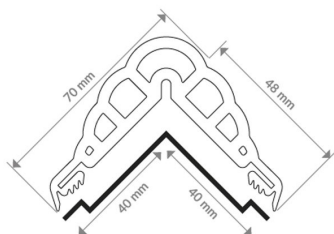

CORNIÈRE CAOUTCHOUC 70

Profil elastomère à venir fixer sur angle de pilier.

Livré avec cornière aluminum clipsée (non prepercée).

Visserie non fournie.

Poids 2.3 kg

Dimensions 7 × 7 × 200 cm

[Read More](#)

UGS : 601368

Prix : €101,76 HT

Catégorie : [Protection des angles](#)