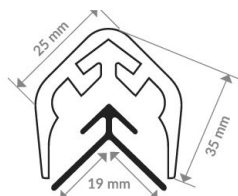

CORNIÈRE CAOUTCHOUC 35

Profil elastomère à venir fixer sur angle de mur.

Livré avec cornière aluminum clipsée (non prepercée).

Visserie non fournie.

Poids 1 kg

Dimensions 3 × 2 × 200 cm

[Read More](#)

UGS : 601301

Prix : €85,01 HT

Catégorie : [Protection des angles](#)