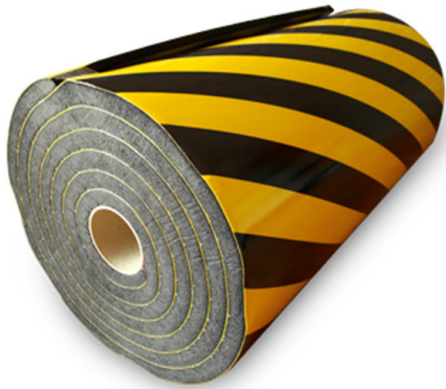

[Read More](#)

UGS : 601301 Embout

Prix : €8,44 HT

Catégorie : [Protection des angles](#)

EMBOUT CORNIÈRE CAOUTCHOUC 22

Embout de finition pour ref 601801

[Read More](#)

UGS : 601801 Embout

Prix : €8,44 HT

Catégorie : [Protection des angles](#)

CORNIERE MOUSSE 300

Protection d'angle en mousse.
Autoadhésive.
Dimensions de l'angle à protéger 150mm.
Coloris Noir/Jaune.
Epaisseur environ 10mm.

Poids 0.37 kg

Dimensions 15 × 15 × 200 cm

[Read More](#)

UGS : 601372

Prix : €92,59 HT

Catégorie : [Protection des angles](#)

CORNIÈRE MOUSSE 150

Protection d'angle en mousse.
Autoadhésive.
Dimensions de l'angle à protéger 150mm.
Coloris Noir/Jaune.
Epaisseur environ 10mm.