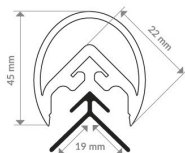

Livré avec cornière aluminum clipsée (non prepercée).

Visserie non fournie.

Poids 1.9 kg

Dimensions 6 × 6 × 200 cm

[Read More](#)

UGS : 601367

Prix : €101,30 HT

Catégorie : [Protection des angles](#)

CORNIÈRE CAOUTCHOUC 35

Profil elastomère à venir fixer sur angle de mur.

Livré avec cornière aluminum clipsée (non prepercée).

Visserie non fournie.

Poids 1 kg

Dimensions 3 × 2 × 200 cm

[Read More](#)

UGS : 601301

Prix : €85,01 HT

Catégorie : [Protection des angles](#)

CORNIÈRE CAOUTCHOUC 22

Profil elastomère à venir fixer sur angle de mur.

Livré avec cornière aluminum clipsée (non prepercée).

Visserie non fournie.

Poids 1.370 kg

Dimensions 2.2 × 2.2 × 200 cm

[Read More](#)

UGS : 601801

Prix : €94,62 HT

Catégorie : [Protection des angles](#)

CORNIÈRE CAOUTCHOUC 135

Protection d'angle eco.
Épaisseur 10mm.
Protection de coin en caoutchouc avec des
bandes réfléchissantes en jaunes. Très
visible aux conducteurs le jour et le nuit.