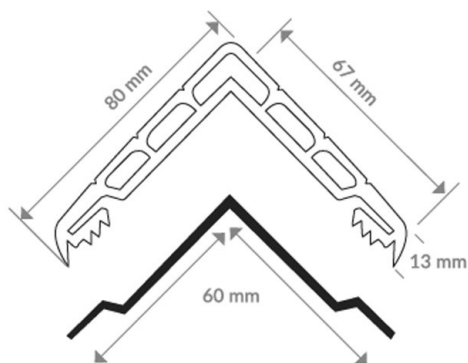

Dimensions 15 × 15 × 200 cm

[Read More](#)

UGS : 601372

Prix : €92,59 HT

Catégorie : [Protection des angles](#)

CORNIÈRE MOUSSE 150

Protection d'angle en mousse.
Autoadhésive.
Dimensions de l'angle à protéger 150mm.
Coloris Noir/Jaune.
Épaisseur environ 10mm.

Poids 0.13 kg

Dimensions 7.5 × 7.5 × 70 cm

[Read More](#)

UGS : 601371

Prix : €28,26 HT

Catégorie : [Protection des angles](#)

CORNIÈRE CAOUTCHOUC 80

Profil elastomère à venir fixer sur angle de pilier.

Livré avec cornière aluminum clipsée (non prepercée).

Visserie non fournie.

Poids 4.670 kg

Dimensions 8 × 8 × 200 cm

[Read More](#)

UGS : 601337

Prix : €137,18 HT

Catégorie : [Protection des angles](#)

CORNIÈRE CAOUTCHOUC 70

Profil elastomère à venir fixer sur angle de pilier.

Livré avec cornière aluminum clipsée (non prepercée).

Visserie non fournie.

Poids 2.3 kg

Dimensions 7 × 7 × 200 cm

[Read More](#)

UGS : 601368