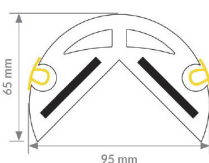

CORNIÈRE CAOUTCHOUC 65

Protection d'angle haute resistance.
Dédiée aux industries, parking, entrepôts,
protège les angles de mur contre les chocs
d'engins ou de vehicules.
Coloris noir insert jaune.
Deux fer plats insérés pour une meilleure
resistance.
Visserie non fournie.
Profil à percer lors de la pose.

Poids 6.9 kg

Dimensions 200 × 6.5 cm

[Read More](#)

UGS : 601481

Prix : €92,57 - €160,98 HT

Catégorie : [Protection des angles](#)