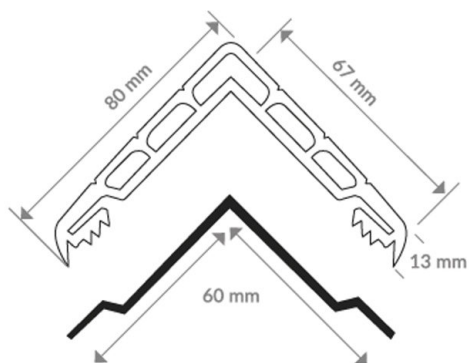

Dimensions 15 × 15 × 200 cm

[Read More](#)

UGS : 601372

Prix : €92,59 HT

Catégorie : [Protection des angles](#)

CORNIÈRE MOUSSE 150

Protection d'angle en mousse.
Autoadhésive.
Dimensions de l'angle à protéger 150mm.
Coloris Noir/Jaune.
Epaisseur environ 10mm.

Poids 0.13 kg

Dimensions 7.5 × 7.5 × 70 cm

[Read More](#)

UGS : 601371

Prix : €28,26 HT

Catégorie : [Protection des angles](#)

CORNIÈRE CAOUTCHOUC 80

Profil elastomère à venir fixer sur angle de pilier.

Livré avec cornière aluminum clipsée (non prepercée).

Visserie non fournie.

Poids 4.670 kg

Dimensions 8 × 8 × 200 cm

[Read More](#)

UGS : 601337

Prix : €137,18 HT

Catégorie : [Protection des angles](#)

CORNIÈRE CAOUTCHOUC 70

Profil elastomère à venir fixer sur angle de pilier.

Livré avec cornière aluminum clipsée (non prepercée).

Visserie non fournie.

Poids 2.3 kg

Dimensions 7 × 7 × 200 cm

[Read More](#)

UGS : 601368