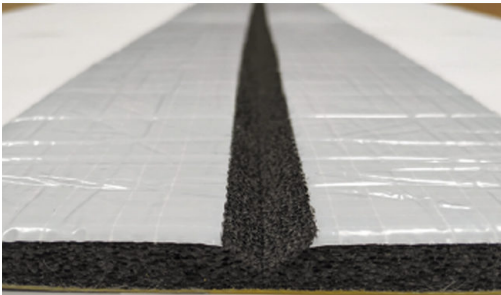

Dimensions 15 × 15 × 200 cm

[Read More](#)

UGS : 601372

Prix : €92,59 HT

Catégorie : [Protection des angles](#)

CORNIÈRE MOUSSE 150

Protection d'angle en mousse.
Autoadhésive.
Dimensions de l'angle à protéger 150mm.
Coloris Noir/Jaune.
Épaisseur environ 10mm.

Poids 0.13 kg

Dimensions 7.5 × 7.5 × 70 cm

[Read More](#)

UGS : 601371

Prix : €28,26 HT

Catégorie : [Protection des angles](#)

CORNIÈRE CAOUTCHOUC 80

Profil elastomère à venir fixer sur angle de pilier.

CORNIÈRE CAOUTCHOUC 70

Profil elastomère à venir fixer sur angle de pilier.

Livré avec cornière aluminum clipsée (non prepercée).

Visserie non fournie.

Poids 2.3 kg

Dimensions 7 × 7 × 200 cm

[Read More](#)

UGS : 601368