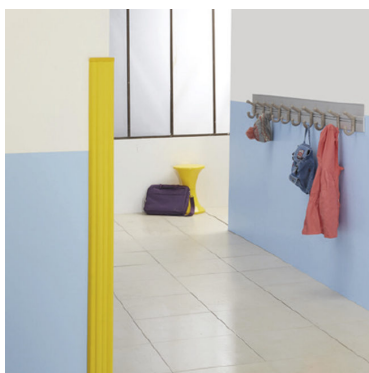

CORNIÈRE CAOUTCHOUC 70

Profil elastomère à venir fixer sur angle de pilier.

Livré avec cornière aluminum clipsée (non prepercée).

Visserie non fournie.

Poids 2.3 kg

Dimensions 7 × 7 × 200 cm

[Read More](#)

UGS : 601368

Prix : €101,76 HT

Catégorie : [Protection des angles](#)