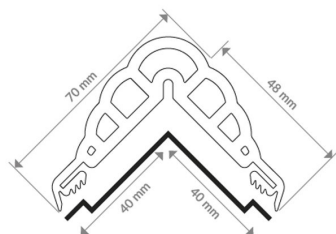

CORNIÈRE CAOUTCHOUC 70

Profil elastomère à venir fixer sur angle de pilier.

Livré avec cornière aluminum clipsée (non prepercée).

Visserie non fournie.

Poids 2.3 kg

Dimensions 7 × 7 × 200 cm

[Read More](#)

UGS : 601368

Prix : €101,76 HT

Catégorie : [Protection des angles](#)