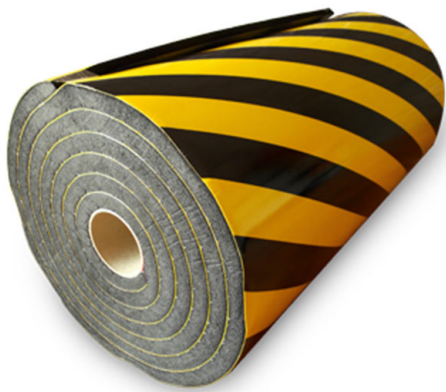

[Read More](#)

UGS : 601301 Embout

Prix : €8,44 HT

Catégorie : [Protection des angles](#)

EMBOUT CORNIÈRE CAOUTCHOUC 22

Embout de finition pour ref 601801

[Read More](#)

UGS : 601801 Embout

Prix : €8,44 HT

Catégorie : [Protection des angles](#)

CORNIÈRE MOUSSE 300

Protection d'angle en mousse.
Autoadhésive.
Dimensions de l'angle à protéger 150mm.
Coloris Noir/Jaune.
Épaisseur environ 10mm.

Poids 0.37 kg

Dimensions 15 × 15 × 200 cm

[Read More](#)

UGS : 601372

Prix : €92,59 HT

Catégorie : [Protection des angles](#)

CORNIÈRE MOUSSE 150

Protection d'angle en mousse.
Autoadhésive.
Dimensions de l'angle à protéger 150mm.
Coloris Noir/Jaune.
Épaisseur environ 10mm.