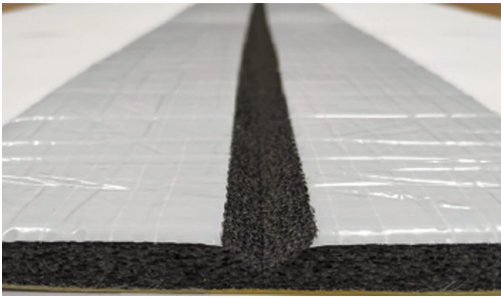

Dimensions 15 × 15 × 200 cm

[Read More](#)

UGS : 601372

Prix : €92,59 HT

Catégorie : [Protection des angles](#)

CORNIÈRE MOUSSE 150

Protection d'angle en mousse.
Autoadhésive.
Dimensions de l'angle à protéger 150mm.
Coloris Noir/Jaune.
Epaisseur environ 10mm.

Poids 0.13 kg

Dimensions 7.5 × 7.5 × 70 cm

[Read More](#)

UGS : 601371

Prix : €28,26 HT

Catégorie : [Protection des angles](#)

CORNIÈRE CAOUTCHOUC 80

Profil elastomère à venir fixer sur angle de pilier.

CORNIÈRE CAOUTCHOUC 70

Profil elastomère à venir fixer sur angle de pilier.

Livré avec cornière aluminum clipsée (non prepercée).

Visserie non fournie.

Poids 2.3 kg

Dimensions 7 × 7 × 200 cm

[Read More](#)

UGS : 601368