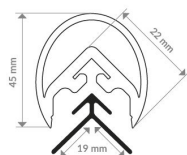

Livré avec cornière aluminum clipsée (non prepercée).

Visserie non fournie.

Poids 1.9 kg

Dimensions 6 × 6 × 200 cm

[Read More](#)

UGS : 601367

Prix : €101,30 HT

Catégorie : [Protection des angles](#)

CORNIÈRE CAOUTCHOUC 35

Profil elastomère à venir fixer sur angle de mur.

Livré avec cornière aluminum clipsée (non prepercée).

Visserie non fournie.

Poids 1 kg

Dimensions 3 × 2 × 200 cm

[Read More](#)

UGS : 601301

Prix : €85,01 HT

Catégorie : [Protection des angles](#)

CORNIÈRE CAOUTCHOUC 22

Profil elastomère à venir fixer sur angle de mur.

Livré avec cornière aluminum clipsée (non prepercée).

Visserie non fournie.

Poids 1.370 kg

Dimensions 2.2 × 2.2 × 200 cm

[Read More](#)

UGS : 601801

Prix : €94,62 HT

Catégorie : [Protection des angles](#)

CORNIÈRE CAOUTCHOUC 135

Protection d'angle eco.
Epaisseur 10mm.
Protection de coin en caoutchouc avec des
bandes réfléchissantes en jaunes. Très
visible aux conducteurs le jour et le nuit.