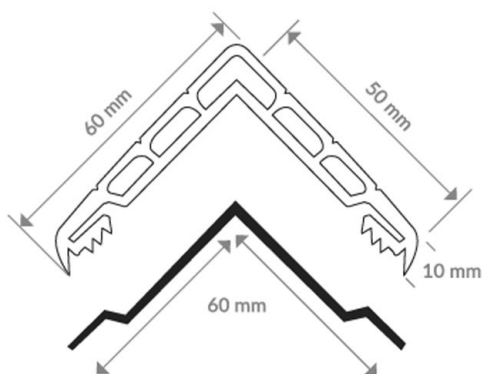

CORNIÈRE CAOUTCHOUC 70

Profil elastomère à venir fixer sur angle de pilier.

Livré avec cornière aluminum clipsée (non prepercée).

Visserie non fournie.

Poids 2.3 kg

Dimensions 7 × 7 × 200 cm

[Read More](#)

UGS : 601368

Poids 6.9 kg

Dimensions 200 × 6.5 cm

[Read More](#)

UGS : 601481

Prix : €92,57 - €160,98 HT

Catégorie : [Protection des angles](#)

CORNIÈRE CAOUTCHOUC 60

Profil elastomère à venir fixer sur angle de pilier.

Livré avec cornière aluminum clipsée (non prepercée).

Visserie non fournie.

Poids 1.9 kg

Dimensions 6 × 6 × 200 cm

[Read More](#)

UGS : 601367

Prix : €101,30 HT

Catégorie : [Protection des angles](#)

CORNIÈRE CAOUTCHOUC 35

Profil elastomère à venir fixer sur angle de mur.

Livré avec cornière aluminum clipsée (non prepercée).

Visserie non fournie.

Poids 1 kg

Dimensions 3 × 2 × 200 cm

[Read More](#)

UGS : 601301