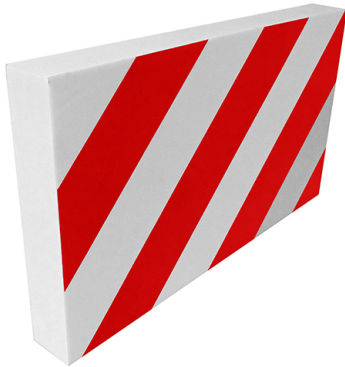

Adhésif haute qualité 3M.

Idéal pour la protection des portières dans les parkings.

2 pièces.

Poids 0.06 kg

Dimensions 35 × 8 × 1.5 cm

[Read More](#)

UGS : PU3515

Prix : €10,14 HT

Catégorie : [Lisse murales de protection](#)

LISSE MOUSSE 350200

Mousse de protection murale à coller au mur (fabriqué en EVA rigide).
Adhésif haute qualité 3M.
Idéal pour la protection des portières dans les parkings.