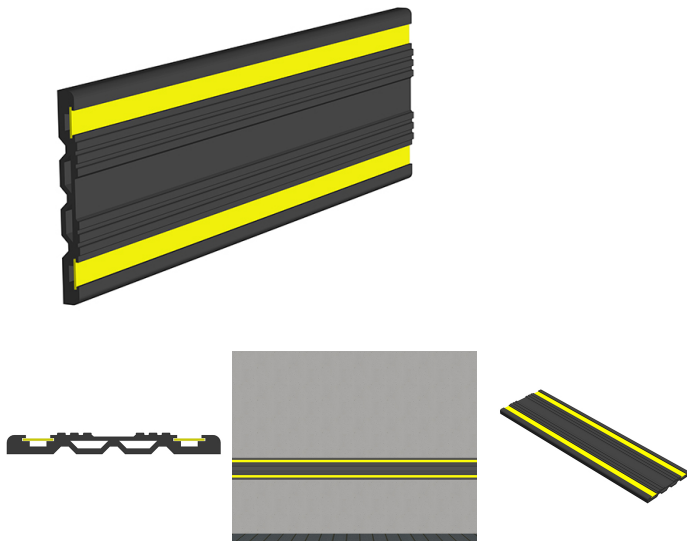

LISSE MURALE WZ-170

Lisse de protection murale caoutchouc montée sur profil aluminium à visser. Les lisses et plinthes murales protègent contre les chocs répétitifs sur les murs (chaises, tables, dessertes, fauteuils roulants, lits roulants...). Profil aluminium à percer lors de la pose. Visserie non fournie.

Protection des murs optimisée :

- Amortissement des chocs grâce aux alvéoles
- Esthétique : rail de fixation invisible et embout de fixation
- Ultra plate pour une meilleure intégration dans l'environnement

Poids 13.580 kg

Dimensions 17 × 1.4 × 600 cm

[Read More](#)

UGS : 601523

Prix : €403,95 HT

Catégorie : [Lisse murales de protection](#)

BANDE REFLECHISSANTE POUR LISSE PX-280

Bande reflechissante pour lisse PX-280.
Longueur : 500mm.
Classe de la banque reflechissante : 3M
Classe II
A adhésiver en partie centrale de notre lisse murale PM-PX-280.

Dimensions 50 cm

[Read More](#)

UGS : PFPMPX280500REFL

Prix : €13,90 HT

Catégorie : [Lisse murales de protection](#)

LISSE MURALE PX-280

Une protection murale élastomère multiusage de grande hauteur 280 mm. La plus grande lisse caoutchouc disponible sur le marché !