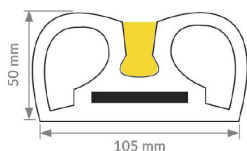

Poids 1.4 kg

Dimensions 150 × 100 × 2 cm

[Read More](#)

UGS : PU1502RGB

Prix : €107,06 HT

Catégorie : [Lisse murales de protection](#)

LISSE MOUSSE 1000300

Mousse de protection souple murale à coller au mur (fabriqué en NBR souple). Adhésif haute qualité 3M. Idéal pour la protection des portières dans les parkings.

Poids 0.28 kg

Dimensions 100 × 30 × 2 cm

[Read More](#)

UGS : PU102

Prix : €29,66 HT

Catégorie : [Lisse murales de protection](#)

LISSE MURALE PARGOM

La lisse murale Pargom protège vos murs et rayonnages de rack.