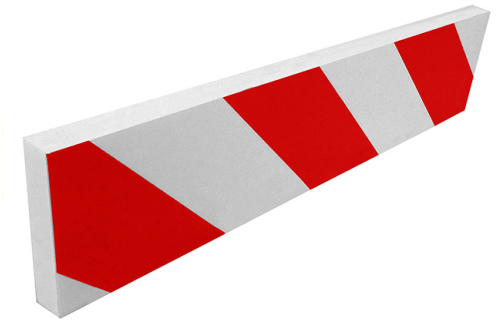

Dimensions 100 × 15 × 8 cm

[Read More](#)

UGS : PU15080

Prix : €49,16 HT

Catégorie : [Lisse murales de protection](#)

LISSE MOUSSE 5000300

Mousse de protection souple murale à coller au mur (fabriqué en NBR souple). Adhésif haute qualité 3M. Idéal pour la protection des portières dans les parkings.

Poids 1.6 kg

Dimensions 500 × 30 × 2 cm

[Read More](#)

UGS : PU352

Prix : €98,32 HT

Catégorie : [Lisse murales de protection](#)

LISSE MOUSSE 35080

Mousse de protection murale à coller au mur (fabriqué en EVA rigide).
Adhésif haute qualité 3M.
Idéal pour la protection des portières dans les parkings.
2 pièces.

Poids 0.06 kg

Dimensions 35 × 8 × 1.5 cm

[Read More](#)

UGS : PU3515

Prix : €10,14 HT

Catégorie : [Lisse murales de protection](#)

LISSE MOUSSE 350200

Mousse de protection murale à coller au mur (fabriqué en EVA rigide).
Adhésif haute qualité 3M.
Idéal pour la protection des portières dans les parkings.

Poids 0.06 kg

Dimensions 35 × 20 × 4 cm

[Read More](#)

UGS : PU3540

Prix : €15,77 HT

Catégorie : [Lisse murales de protection](#)

LISSE MOUSSE 15001000

Mousse de protection souple murale à coller au mur (fabriqué en NBR souple). Adhésif haute qualité 3M. Idéal pour la protection des portières dans les parkings.