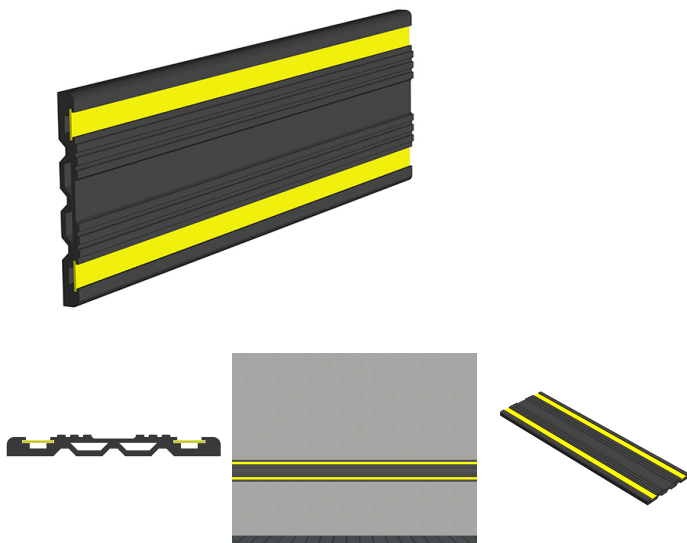

LISSE MURALE WZ-170

Lisse de protection murale caoutchouc montée sur profil aluminium à visser. Les lisses et plinthes murales protègent contre les chocs répétitifs sur les murs (chaises, tables, dessertes, fauteuils roulants, lits roulants...). Profil aluminium à percer lors de la pose. Visserie non fournie.

Protection des murs optimisée :

- Amortissement des chocs grâce aux alvéoles
- Esthétique : rail de fixation invisible et embout de fixation
- Ultra plate pour une meilleure intégration dans l'environnement

Longueur : 500mm.

Classe de la banque reflechissante : 3M

Classe II

A adhésiver en partie centrale de notre lisse murale PM-PX-280.

Dimensions 50 cm

[Read More](#)

UGS : PFPMPX280500REFL

Prix : €13,90 HT

Catégorie : [Lisse murales de protection](#)

LISSE MURALE PX-280

Une protection murale élastomère multiusage de grande hauteur 280 mm. La plus grande lisse caoutchouc disponible sur le marché !

Une protection polyvalente qui permet de protéger les murs et piliers des impact de véhicules, frottement des engins de transport de marchandise (chariot élévateur, transpalette,...).