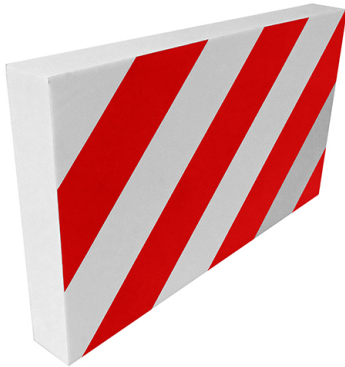

Poids 0.06 kg

Dimensions 35 × 8 × 1.5 cm

[Read More](#)

UGS : PU3515

Prix : €10,14 HT

Catégorie : [Lisse murales de protection](#)

LISSE MOUSSE 350200

Mousse de protection murale à coller au mur (fabriqué en EVA rigide).
Adhésif haute qualité 3M.
Idéal pour la protection des portières dans les parkings.

Poids 0.06 kg

Dimensions 35 × 20 × 4 cm

[Read More](#)

UGS : PU3540

Prix : €15,77 HT

Catégorie : [Lisse murales de protection](#)

LISSE MOUSSE 15001000

Mousse de protection souple murale à coller au mur (fabriqué en NBR souple). Adhésif haute qualité 3M. Idéal pour la protection des portières dans les parkings.