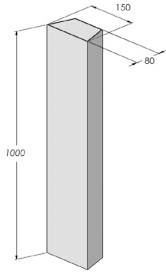

MOUSSE PARE CHOC

Mousse rigide de protection noire et jaune.

Adhésive et lavable d'une épaisseur de 8cm.

Idéal afin de protéger les pare chocs des voitures en fond de box.

Dimensions 100 × 15 × 8 cm

[Read More](#)

UGS : PU15080

Prix : €49,16 HT

Catégorie : [Lisse murales de protection](#)