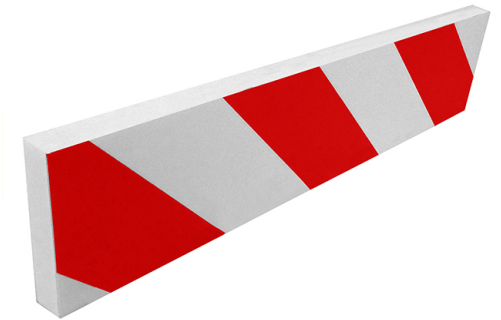

Dimensions 100 × 15 × 8 cm

[Read More](#)

UGS : PU15080

Prix : €49,16 HT

Catégorie : [Lisse murales de protection](#)

LISSE MOUSSE 5000300

Mousse de protection souple murale à coller au mur (fabriqué en NBR souple). Adhésif haute qualité 3M. Idéal pour la protection des portières dans les parkings.

Poids 1.6 kg

Dimensions 500 × 30 × 2 cm

[Read More](#)

UGS : PU352

Prix : €98,32 HT

Catégorie : [Lisse murales de protection](#)

LISSE MOUSSE 35080

Mousse de protection murale à coller au mur (fabriqué en EVA rigide).

Adhésif haute qualité 3M.

Idéal pour la protection des portières dans les parkings.

2 pièces.

Poids 0.06 kg

Dimensions 35 × 8 × 1.5 cm

[Read More](#)

UGS : PU3515

Prix : €10,14 HT

Catégorie : [Lisse murales de protection](#)

LISSE MOUSSE 350200

Mousse de protection murale à coller au mur (fabriqué en EVA rigide).
Adhésif haute qualité 3M.
Idéal pour la protection des portières dans les parkings.