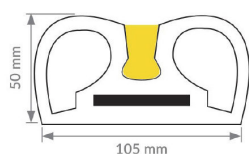

Poids 1.4 kg

Dimensions 150 × 100 × 2 cm

[Read More](#)

UGS : PU1502RGB

Prix : €107,06 HT

Catégorie : [Lisse murales de protection](#)

LISSE MOUSSE 1000300

Mousse de protection souple murale à coller au mur (fabriqué en NBR souple). Adhésif haute qualité 3M. Idéal pour la protection des portières dans les parkings.

Poids 0.28 kg

Dimensions 100 × 30 × 2 cm

[Read More](#)

UGS : PU102

Prix : €29,66 HT

Catégorie : [Lisse murales de protection](#)

LISSE MURALE PARGOM

La lisse murale Pargom protège vos murs et rayonnages de rack.