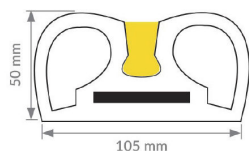

Poids 1.4 kg

Dimensions 150 × 100 × 2 cm

[Read More](#)

UGS : PU1502RGB

Prix : €107,06 HT

Catégorie : [Lisse murales de protection](#)

LISSE MOUSSE 1000300

Mousse de protection souple murale à coller au mur (fabriqué en NBR souple). Adhésif haute qualité 3M. Idéal pour la protection des portières dans les parkings.

Poids 0.28 kg

Dimensions 100 × 30 × 2 cm

[Read More](#)

UGS : PU102

Prix : €29,66 HT

Catégorie : [Lisse murales de protection](#)

LISSE MURALE PARGOM

La lisse murale Pargom protège vos murs et rayonnages de rack.