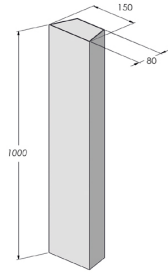

MOUSSE PARE CHOC

Mousse rigide de protection noire et jaune.

Adhésive et lavable d'une épaisseur de 8cm.

Idéal afin de protéger les pare chocs des voitures en fond de box.

Dimensions 100 × 15 × 8 cm

[Read More](#)

UGS : PU15080

Prix : €49,16 HT

Catégorie : [Lisse murales de protection](#)