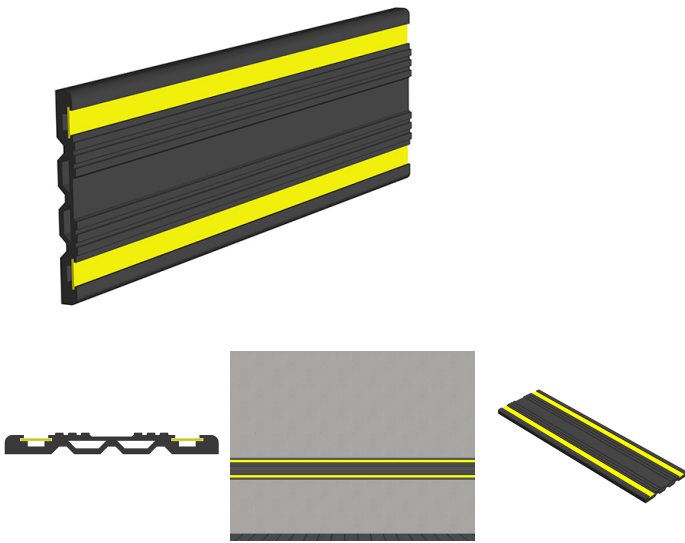

Catégorie : [Lisse murales de protection](#)

LISSE MOUSSE 350200

Mousse de protection murale à coller au mur (fabriqué en EVA rigide).
Adhésif haute qualité 3M.
Idéal pour la protection des portières dans les parkings.

Protection des murs optimisée :

- Amortissement des chocs grâce aux alvéoles
- Esthétique : rail de fixation invisible et embout de fixation
- Ultra plate pour une meilleure intégration dans l'environnement

Longueur : 500mm.

Classe de la banque reflechissante : 3M

Classe II

A adhésiver en partie centrale de notre lisse murale PM-PX-280.

Dimensions 50 cm

[Read More](#)

UGS : PFPMPX280500REFL

Prix : €13,90 HT

Catégorie : [Lisse murales de protection](#)

LISSE MURALE PX-280

Une protection murale élastomère multiusage de grande hauteur 280 mm. La plus grande lisse caoutchouc disponible sur le marché !

Une protection polyvalente qui permet de protéger les murs et piliers des impact de véhicules, frottement des engins de transport de marchandise (chariot élévateur, transpalette,...).