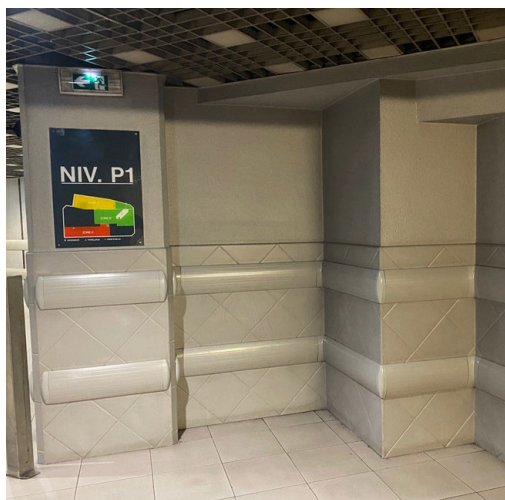

LISSE MURALE WZ-170

Lisse de protection murale caoutchouc montée sur profil aluminium à visser. Les lisses et plinthes murales protègent contre les chocs répétitifs sur les murs (chaises, tables, dessertes, fauteuils roulants, lits roulants...). Profil aluminium à percer lors de la pose. Visserie non fournie.