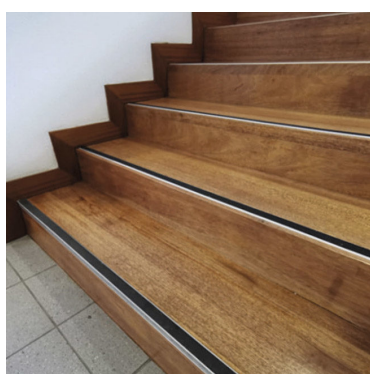

utilisation possible en intérieur ou extérieur.

Poids 0.22 kg

Dimensions 150 × 4.1 × 0.29 cm

[Read More](#)

UGS : 810340

Prix : €24,90 HT

Catégorie : [Sécurité des escaliers](#)

NEZ DE MARCHE PLAT 810330