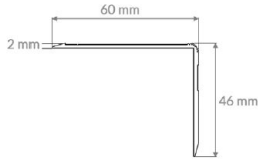

NEZ DE MARCHE À ANGLE DROIT LARGE

Nez de marche à angle droit.
Diminue les risques de chute dans les escaliers. Constitué d'un antidérapant à fort contraste visuel.

4 coloris d'antidérapant possible.

Largeur du nez de marche : 60 mm.

Largeur contremarche : 46 mm.

Largeur antidérapant : 50 mm.

Disponible en deux longueurs.

A visser ou a coller sur le nez de marche.

Utilisation en intérieur ou en extérieur.

Coloris antidérapant	Bleu, Jaune, Noir, Rouge
Longueur profil	1500 mm, 3000 mm

[Lire la suite](#)

SKU: NEZDEMARCHELARGE

Prix: €34,90 - €59,90 HT

Catégorie : [Sécurité des escaliers](#)