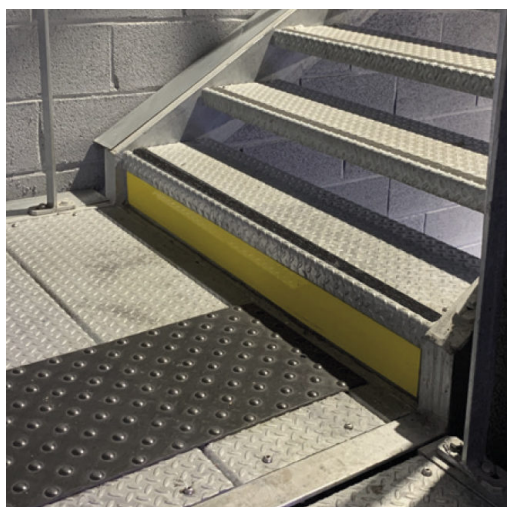

Poids 0,6 kg
Dimensions 150 × 10 × 0,15 cm

[Lire la suite](#)

SKU: 810327

Prix: €27,90 HT

Catégorie : [Sécurité des escaliers](#)

NEZ DE MARCHE REPÈRE DES CONTREMARCHES SOUPLE

Le repère des contremarches souple diminue le risque de chute.