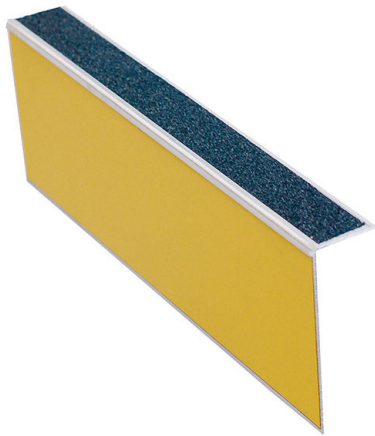

- Couleurs de la contremarche
- Couleurs de l'antidérapant

NEZ DE MARCHE 3 EN 1

Nez de marche à angle droit 3 en 1 :

- Protection du nez de marche. Largeur du nez de marche : 59.4 mm.
- Antidérapant (4 couleurs aux choix). Largeur de l'antidérapant : 50 mm.
- Repère de la contremarche (5 couleurs aux choix). Largeur de la plaque de contremarche : 108.4 mm.

Fixation par vissage ou collage (pose en intérieur ou extérieur).

Deux longueurs disponible.

Coloris antidérapant	Bleu, Jaune, Noir, Rouge
Coloris repère contremarche	Blanc, Bleu, Jaune, Noir, Rouge
Longueur profil	1500 mm, 3000 mm

[Lire la suite](#)

SKU: NEZDEMARCHE3EN1

Prix: €44,90 - €84,90 HT

Catégorie : [Sécurité des escaliers](#)