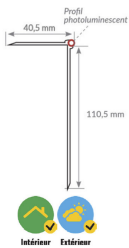

- Couleurs de la contremarche
- Couleurs de l'antidérapant

NEZ DE MARCHÉ 4 EN 1

Nez de marche à angle droit 4 en 1 :

- Protection du nez de marche. Largeur du nez de marche : 40.5 mm.
- Antidérapant (4 couleurs aux choix). Largeur de l'antidérapant : 30 mm.
- Repère de la contremarche (5 couleurs aux choix). Largeur de la plaque de contremarche : 110.5 mm.
- Insert photoluminescent sur l'angle du nez de marche afin de rendre visible la marche dans l'obscurité.

Fixation par vissage ou collage (pose en intérieur ou extérieur).

Deux longueurs disponible.

Coloris antidérapant	Bleu, Jaune, Noir, Rouge
Coloris repère contremarche	Blanc, Bleu, Jaune, Noir, Rouge
Longueur profil	1500 mm, 3000 mm

[Lire la suite](#)

SKU: NEZDEMARCHE4EN1

Prix: €44,90 - €84,90 HT

Catégorie : [Sécurité des escaliers](#)