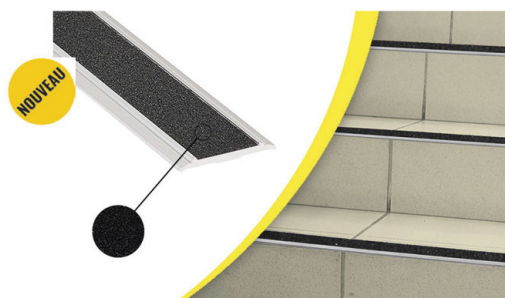

Antidérapant noir.

Repère de la contremarche de couleur Jaune.

- Largeur du nez de marche : 39.5 mm.
- Largeur de la plaque de contremarche : 110.5 mm.

Ce profil est autoadhésif ce qui rend sa pose (en intérieur uniquement) rapide.

Poids 0,25 kg
Dimensions 150 × 3,95 × 11,05 cm

[Lire la suite](#)

SKU: 810326j

Prix: €44,90 HT

Catégorie : [Sécurité des escaliers](#)

NEZ DE MARCHE PLAT 810353

Nez de marche plat qui diminue les risques de chute dans les escaliers. Son antidérapant et son fort contraste visuel alertent d'un danger potentiel.