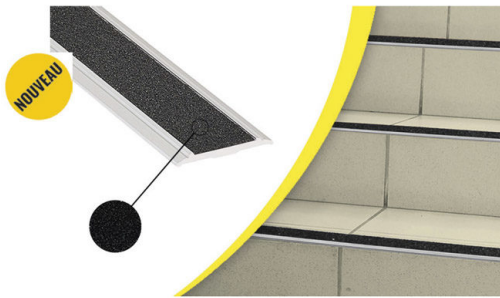

Poids 0.25 kg

Dimensions 150 × 3.95 × 11.05 cm

[Read More](#)

UGS : 810326J

Prix : €44,90 HT

Catégorie : [Sécurité des escaliers](#)

NEZ DE MARCHE PLAT 810353

Nez de marche plat qui diminue les risques de chute dans les escaliers. Son antidérapant et son fort contraste visuel alertent d'un danger potentiel.

Nez de marche plat qui diminue les risques de chute dans les escaliers. Son antidérapant et son fort contraste visuel alertent d'un danger potentiel.

Pose facile par vissage grâce au rail préperçée, possibilité également de le coller avec notre colle spécifique (801527).