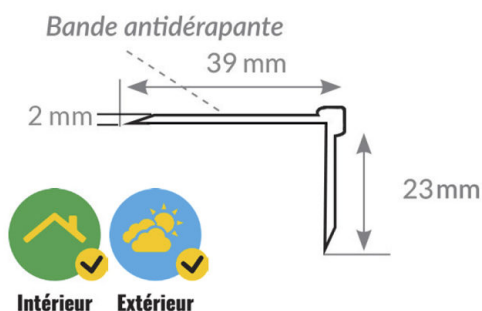

4 coloris d'antidérapant possible.

Largeur du nez de marche : 39 mm.

Largeur contremarche : 23 mm.

Largeur antidérapant : 30 mm.

Disponible en deux longueurs.

A visser ou a coller sur le nez de marche.

Utilisation en intérieur ou en extérieur.