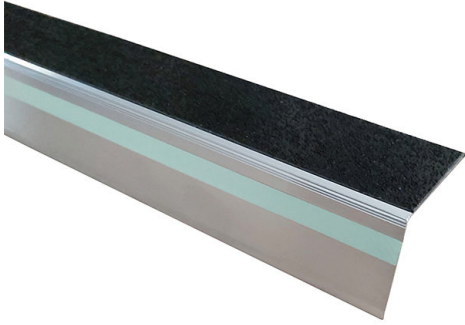

NEZ DE MARCHE À ANGLE DROIT LARGE

Nez de marche à angle droit.
Diminue les risques de chute dans les escaliers. Constitué d'un antidérapant à fort contraste visuel.

4 coloris d'antidérapant possible.

Largeur du nez de marche : 60 mm.

Largeur contremarche : 46 mm.

Largeur antidérapant : 50 mm.

Disponible en deux longueurs.

A visser ou a coller sur le nez de marche.

Utilisation en intérieur ou en extérieur.

Coloris antidérapant	Bleu, Jaune, Noir, Rouge
Longueur profil	1500 mm, 3000 mm

[Lire la suite](#)

SKU: NEZDEMARCHELARGE

Prix: €34,90 - €59,90 HT

Catégorie : [Sécurité des escaliers](#)