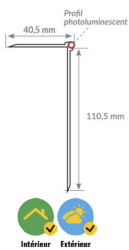

- Couleurs de la contremarche
- Couleurs de l'antidérapant

NEZ DE MARCHE 4 EN 1

Nez de marche à angle droit 4 en 1 :

- Protection du nez de marche. Largeur du nez de marche : 40.5 mm.
- Antidérapant (4 couleurs aux choix). Largeur de l'antidérapant : 30 mm.
- Repère de la contremarche (5 couleurs aux choix). Largeur de la plaque de contremarche : 110.5 mm.
- Insert photoluminescent sur l'angle du nez de marche afin de rendre visible la marche dans l'obscurité.

Fixation par vissage ou collage (pose en intérieur ou extérieur).

Deux longueurs disponible.

Coloris antidérapant Bleu, Jaune, Noir, Rouge

Coloris repère contremarche Blanc, Bleu, Jaune, Noir, Rouge

Longueur profil 1500 mm, 3000 mm

[Read More](#)

UGS : NEZDEMARCHE4EN1

Prix : €44,90 - €84,90 HT

Catégorie : [Sécurité des escaliers](#)