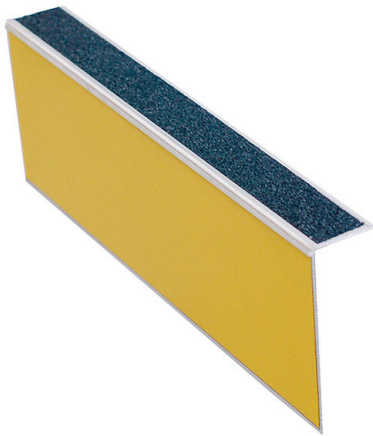

- Couleurs de la contremarche
- Couleurs de l'antidérapant

NEZ DE MARCHE 4 EN 1

Nez de marche à angle droit 4 en 1 :

- Protection du nez de marche. Largeur du nez de marche : 40.5 mm.
- Antidérapant (4 couleurs aux choix). Largeur de l'antidérapant : 30 mm.
- Repère de la contremarche (5 couleurs aux choix). Largeur de la plaque de contremarche : 110.5 mm.
- Insert photoluminescent sur l'angle du nez de marche afin de rendre visible la marche dans l'obscurité.

Fixation par vissage ou collage (pose en intérieur ou extérieur).

Deux longueurs disponible.

Coloris antidérapant Bleu, Jaune, Noir, Rouge

Coloris repère contremarche Blanc, Bleu, Jaune, Noir, Rouge

Longueur profil 1500 mm, 3000 mm

[Read More](#)

UGS : NEZDEMARCHE4EN1

Prix : €44,90 - €84,90 HT

Catégorie : [Sécurité des escaliers](#)