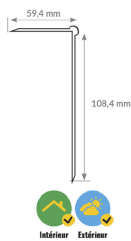

- Couleurs de la contremarche
- Couleurs de l'antidérapant

NEZ DE MARCHE 3 EN 1

Nez de marche à angle droit 3 en 1 :

- Protection du nez de marche. Largeur du nez de marche : 59.4 mm.
- Antidérapant (4 couleurs aux choix). Largeur de l'antidérapant : 50 mm.
- Repère de la contremarche (5 couleurs aux choix). Largeur de la plaque de contremarche : 108.4 mm.

Fixation par vissage ou collage (pose en intérieur ou extérieur).

Deux longueurs disponible.

Coloris antidérapant	Bleu, Jaune, Noir, Rouge
Coloris repère contremarche	Blanc, Bleu, Jaune, Noir, Rouge
Longueur profil	1500 mm, 3000 mm

[Lire la suite](#)

SKU: NEZDEMARCHE3EN1

Prix: €44,90 - €84,90 HT

Catégorie : [Sécurité des escaliers](#)