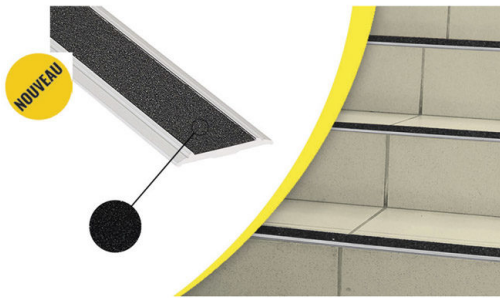

utilisation possible en intérieur ou extérieur.

Poids 0.52 kg

Dimensions 150 × 6 × 0.29 cm

[Read More](#)

UGS : 810353

Prix : €29,90 HT

Catégorie : [Sécurité des escaliers](#)

NEZ DE MARCHE PLAT 810352

Nez de marche plat qui diminue les risques de chute dans les escaliers. Son antidérapant et son fort contraste visuel alertent d'un danger potentiel.

Pose facile par vissage grâce au rail préperçée, possibilité également de le coller avec notre colle spécifique (801527).