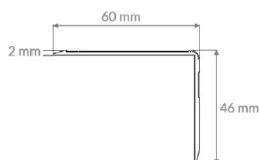

Coloris antidérapant Bleu, Jaune, Noir, Rouge

Longueur profil 1500 mm, 3000 mm

[Read More](#)

UGS : NEZDEMARCHESIMPLE

Prix : €24,90 - €39,90 HT

Catégorie : [Sécurité des escaliers](#)

NEZ DE MARCHÉ À ANGLE DROIT LARGE