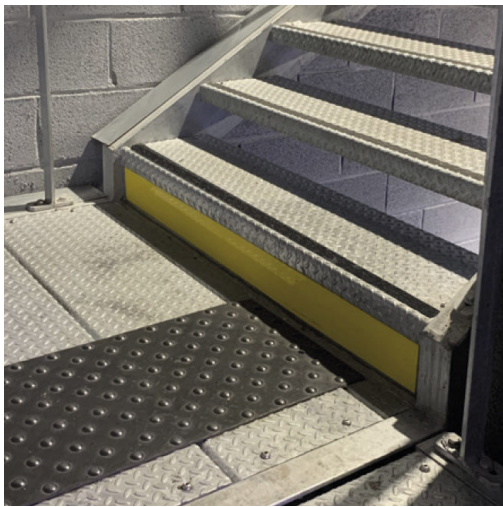

PLAQUE DE CONTREMARCHE ALU 3000

Plaquette de contremarche en aluminium 3000 mm à coller ou à visser (colle 801527 disponible sur notre site). Haute visibilité disponible en Jaune ou Noir. Largeur de la plaque : 100 mm, épaisseur 1.5mm.

Poids 0.9 kg

Dimensions 300 × 10 × 0.15 cm

[Read More](#)

UGS : 810328

Prix : €44,90 HT

Catégorie : [Sécurité des escaliers](#)