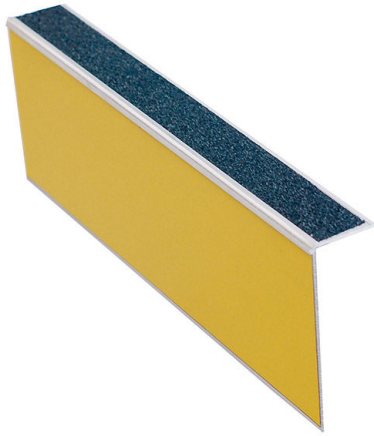

4 coloris d'antidérapant possible.

Largeur du nez de marche : 60 mm.

Largeur contremarche : 46 mm.

Largeur antidérapant : 50 mm.

Disponible en deux longueurs.

A visser ou a coller sur le nez de marche.

Utilisation en intérieur ou en extérieur.

Coloris antidérapant	Bleu, Jaune, Noir, Rouge
Longueur profil	1500 mm, 3000 mm

[Lire la suite](#)

SKU: NEZDEMARCHELARGE

Prix: €34,90 - €59,90 HT

Catégorie : [Sécurité des escaliers](#)

- Couleurs de la contremarche