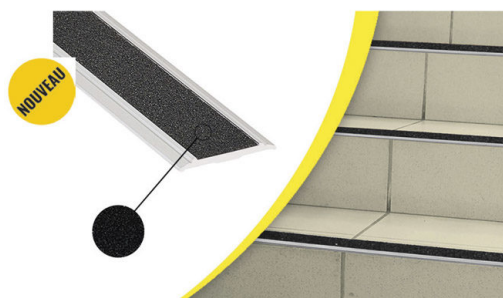

utilisation possible en intérieur ou extérieur.

Poids 1,05 kg
Dimensions 300 x 6 x 0,29 cm

[Lire la suite](#)

SKU: 810352

Prix: €49,90 HT

Catégorie : [Sécurité des escaliers](#)

NEZ DE MARCHE PLAT 810340

Nez de marche plat qui diminue les risques de chute dans les escaliers. Son antidérapant et son fort contraste visuel alertent d'un danger potentiel.