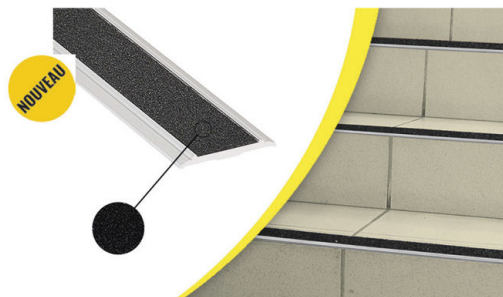

utilisation possible en intérieur ou extérieur.

Poids 0,52 kg
Dimensions 150 x 6 x 0,29 cm

[Lire la suite](#)

SKU: 810353

Prix: €29,90 HT

Catégorie : [Sécurité des escaliers](#)

NEZ DE MARCHE PLAT 810352

Nez de marche plat qui diminue les risques de chute dans les escaliers. Son antidérapant et son fort contraste visuel alertent d'un danger potentiel.