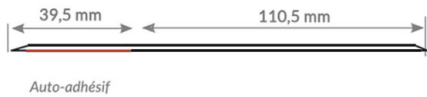

Poids 0,6 kg
Dimensions 150 × 10 × 0,15 cm

[Lire la suite](#)

SKU: 810327

Prix: €27,90 HT

Catégorie : [Sécurité des escaliers](#)

NEZ DE MARCHE REPÈRE DES CONTREMARCHES SOUPLE

Le repère des contremarches souple diminue le risque de chute.

Antidérapant noir.

Repère de la contremarche de couleur Jaune.

- Largeur du nez de marche : 39.5 mm.
- Largeur de la plaque de contremarche : 110.5 mm.

Ce profil est autoadhésif ce qui rend sa pose (en intérieur uniquement) rapide.