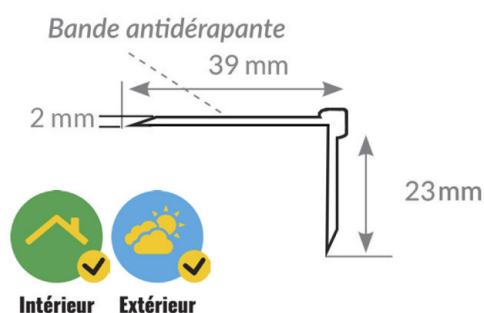

Nez de marche à angle droit.
Diminue les risques de chute dans les escaliers. Constitué d'un antidérapant à fort contraste visuel.

4 coloris d'antidérapant possible.

Largeur du nez de marche : 39 mm.

Largeur contremarche : 23 mm.

Largeur antidérapant : 30 mm.

Disponible en deux longueurs.

A visser ou a coller sur le nez de marche.

Utilisation en intérieur ou en extérieur.

Coloris antidérapant	Bleu, Jaune, Noir, Rouge
Longueur profil	1500 mm, 3000 mm

[Lire la suite](#)

SKU: NEZDEMARCHESIMPLE

Prix: €24,90 - €39,90 HT

Catégorie : [Sécurité des escaliers](#)

NEZ DE MARCHE À ANGLE DROIT LARGE

Nez de marche à angle droit.
Diminue les risques de chute dans les escaliers. Constitué d'un antidérapant à fort contraste visuel.