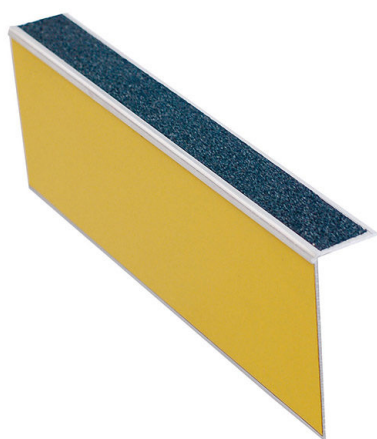

• Couleurs de la contremarche

• Couleurs de l'antidérapant

NEZ DE MARCHE 3 EN 1

Nez de marche à angle droit 3 en 1 :

- Protection du nez de marche. Largeur du nez de marche : 59.4 mm.
- Antidérapant (4 couleurs aux choix). Largeur de l'antidérapant : 50 mm.
- Repère de la contremarche (5 couleurs aux choix). Largeur de la plaque de contremarche : 108.4 mm.

Fixation par vissage ou collage (pose en intérieur ou extérieur).

Deux longueurs disponible.

Coloris antidérapant Bleu, Jaune, Noir, Rouge

Coloris repère contremarche Blanc, Bleu, Jaune, Noir, Rouge

Longueur profil 1500 mm, 3000 mm

[Read More](#)

UGS : NEZDEMARCHE3EN1

Prix : €44,90 - €84,90 HT

Catégorie : [Sécurité des escaliers](#)