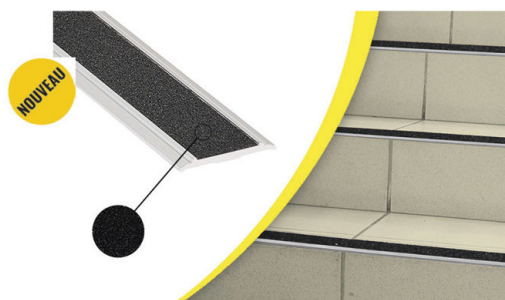

utilisation possible en intérieur ou extérieur.

Poids 0,22 kg
Dimensions 150 x 4,1 x 0,29 cm

[Lire la suite](#)

SKU: 810340

Prix: €24,90 HT

Catégorie : [Sécurité des escaliers](#)

NEZ DE MARCHE PLAT 810330

Nez de marche plat qui diminue les risques de chute dans les escaliers. Son antidérapant et son fort contraste visuel alertent d'un danger potentiel.