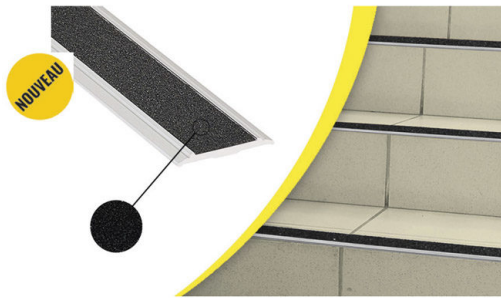

NEZ DE MARCHE PLAT 810340

Nez de marche plat qui diminue les risques de chute dans les escaliers. Son antidérapant et son fort contraste visuel alertent d'un danger potentiel.

Pose facile par vissage grâce au rail préperçée, possibilité également de le coller avec notre colle spécifique (801527).

Quatre coloris d'antidérapant disponible.
Largeur antidérapant : 30 mm.
Largeur nez de marche : 41 mm.

utilisation possible en intérieur ou extérieur.

Poids 0.22 kg

Dimensions 150 × 4.1 × 0.29 cm

[Read More](#)

UGS : 810340

Prix : €24,90 HT

Catégorie : [Sécurité des escaliers](#)