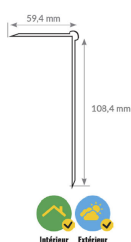

• Couleurs de la contremarche

• Couleurs de l'antidérapant

NEZ DE MARCHE 3 EN 1

Nez de marche à angle droit 3 en 1 :

- Protection du nez de marche. Largeur du nez de marche : 59.4 mm.
- Antidérapant (4 couleurs aux choix). Largeur de l'antidérapant : 50 mm.
- Repère de la contremarche (5 couleurs aux choix). Largeur de la plaque de contremarche : 108.4 mm.

Fixation par vissage ou collage (pose en intérieur ou extérieur).

Deux longueurs disponible.

Coloris antidérapant Bleu, Jaune, Noir, Rouge

Coloris repère contremarche Blanc, Bleu, Jaune, Noir, Rouge

Longueur profil 1500 mm, 3000 mm

[Read More](#)

UGS : NEZDEMARCHE3EN1

Prix : €44,90 - €84,90 HT

Catégorie : [Sécurité des escaliers](#)