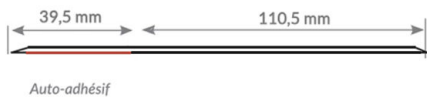

Poids 0.6 kg

Dimensions 150 × 10 × 0.15 cm

[Read More](#)

UGS : 810327

Prix : €27,90 HT

Catégorie : [Sécurité des escaliers](#)

NEZ DE MARCHE REPÈRE DES CONTREMARCHES SOUPLE

Le repère des contremarches souple diminue le risque de chute.

Antidérapant noir.

Repère de la contremarche de couleur Jaune.

- Largeur du nez de marche : 39.5 mm.
- Largeur de la plaque de contremarche : 110.5 mm.

Ce profil est autoadhésif ce qui rend sa pose (en intérieur uniquement) rapide.