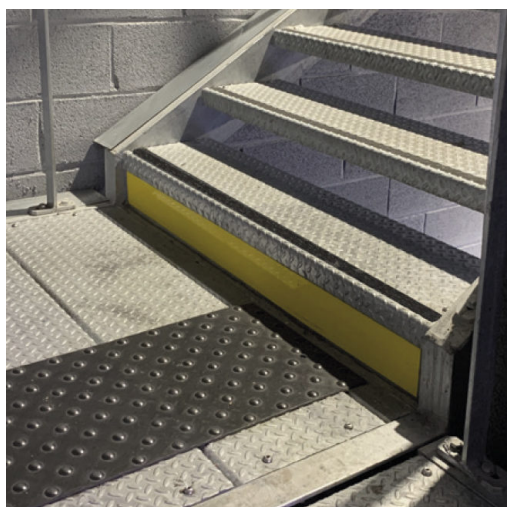

PLAQUE DE CONTREMARCHE ALU 3000

Plaquette de contremarche en aluminium 3000 mm à coller ou à visser (colle 801527 disponible sur notre site). Haute visibilité disponible en Jaune ou Noir. Largeur de la plaque : 100 mm, épaisseur 1.5mm.

Poids 0,9 kg
Dimensions 300 × 10 × 0,15 cm

[Lire la suite](#)

SKU: 810328

Prix: €44,90 HT

Catégorie : [Sécurité des escaliers](#)