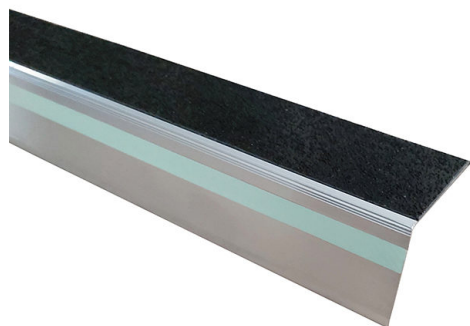

Coloris antidérapant Bleu, Jaune, Noir, Rouge

Longueur profil 1500 mm, 3000 mm

[Read More](#)

UGS : NEZDEMARCHESIMPLE

Prix : €24,90 - €39,90 HT

Catégorie : [Sécurité des escaliers](#)

NEZ DE MARCHÉ À ANGLE DROIT LARGE