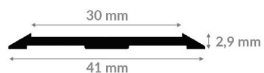

utilisation possible en intérieur ou extérieur.

Poids 0,22 kg
Dimensions 150 x 4,1 x 0,29 cm

[Lire la suite](#)

SKU: 810340

Prix: €24,90 HT

Catégorie : [Sécurité des escaliers](#)

NEZ DE MARCHE PLAT 810330

Nez de marche plat qui diminue les risques de chute dans les escaliers. Son antidérapant et son fort contraste visuel alertent d'un danger potentiel.