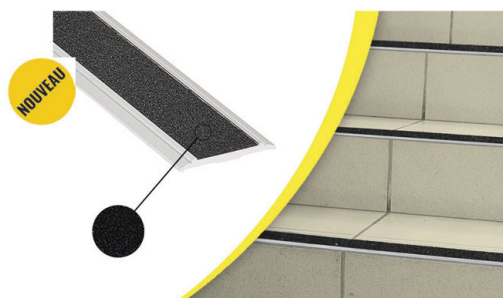

utilisation possible en intérieur ou extérieur.

Poids 0.22 kg

Dimensions 150 × 4.1 × 0.29 cm

[Read More](#)

UGS : 810340

Prix : €24,90 HT

Catégorie : [Sécurité des escaliers](#)

NEZ DE MARCHE PLAT 810330

Nez de marche plat qui diminue les risques de chute dans les escaliers. Son antidérapant et son fort contraste visuel alertent d'un danger potentiel.

Pose facile par vissage grâce au rail préperçée, possibilité également de le coller avec notre colle spécifique (801527).