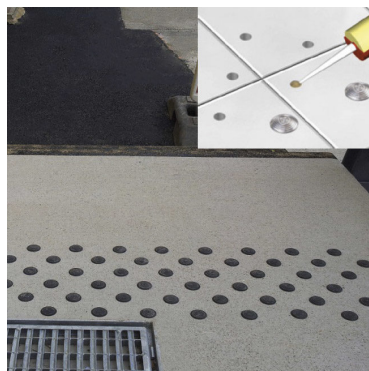

KIT DE 200 CLOUS D'ÉVEIL PLASTIQUE À COLLER OU À SCELLER

Les clous podotactiles d'éveil de vigilance WACCESS® se positionnent avant et parallèlement à une zone à risque (escalier, vide, traversée dangereuse, passage pour piétons, quai de métro...) pour alerter du danger de chute toute personne s'en approchant.

Leur géométrie en 3D permet la détection du danger par le pied.

- Résistance aux passages intensifs.
- Solidité et durabilité exceptionnelle grâce au scellement dans le sol.
- Intégration parfaite dans l'environnement (élégance des clous).
- Conforme à la norme NF P98-351.

Kit de 200 clous qui permet d'équiper 1,38m x 0.41 m soit...

Poids 0.5 kg

[Read More](#)

UGS : 630023

Prix : €129,90 HT

Catégorie : [Dalles et clous malvoyants](#)