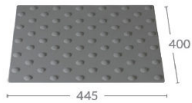

Aujourd'hui le norme NF...

**Dimensions** 45.8 × 42 × 0.75 cm

[Read More](#)

**UGS** : NPDALLEPODO458420

**Prix** : €42,90 HT

**Catégorie** : [Dalles et clous malvoyants](#)