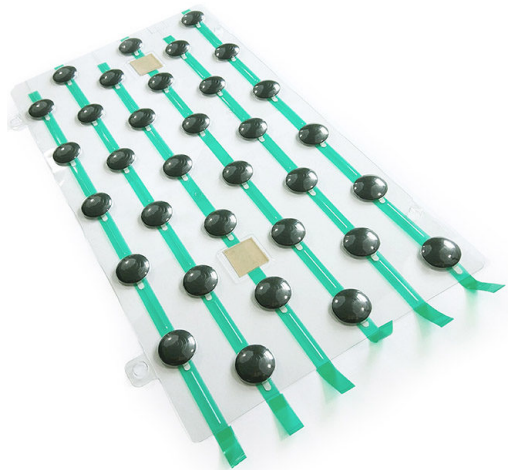

### Utilisations

Cette colle est conçue pour coller les dalles podotactiles fabriquées en PU.

## KIT DE 198 PASTILLE D'ÉVEIL AUTOADHÉSIVE POLYMÈRE POUR INTÉRIEUR

Les pastilles podotactiles d'éveil de vigilance WACCESS® se positionnent avant et parallèlement à une zone à risque (escalier, vide, traversée dangereuse, passage pour piétons, quai de métro...) pour alerter du danger de chute toute personne s'en approchant.