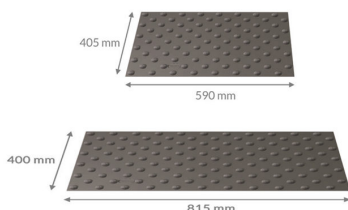

DALLE WACCESS SPECIALE VOIRIE.

La bande d'éveil de vigilance podotactile WACCESS® se positionne avant et parallèlement à une zone à risque (escalier, vide, traversée dangereuse, passage pour piétons, quai de métro...) pour alerter du danger de chute toute personne s'en approchant.

Sa géométrie en 3D permet la détection du danger par le pied. Elle a une très bonne résistance aux UV.

Son format est particulièrement adapté à une utilisation en voirie.

2 dimensions disponible (405 mm x 590 mm et 400 mm x 815 mm).

3 types de fixation disponible (Autoadhésif, à coller, à visser).

3 couleurs disponible (blanc, noir, anthracite).

LES +...

Coloris dalle	Anthracite, Blanc, Gris
Dimensions dalle	400 mm x 815 mm, 405 mm x 590 mm
Mode de fixation	à coller, à visser, Autoadhésif extérieur

[Read More](#)

UGS : DALLEVOIRIEWACCES

Prix : €29,90 - €69,90 HT

Catégorie : [Dalles et clous malvoyants](#)