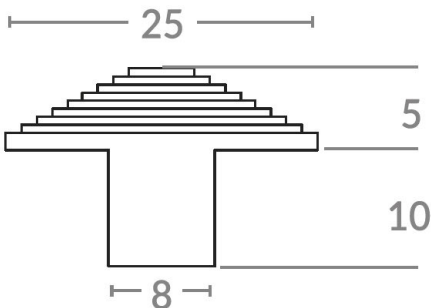

Kit de 200 clous qui permet d'équiper 1,38m x 0.41 m soit...

Poids 0.5 kg

Dimensions 2.5 × 2.5 × 0.5 cm

[Read More](#)

UGS : 630023COLOR

Prix : €119,90 HT

Catégorie : [Dalles et clous malvoyants](#)

KIT DE 200 CLOUS D'ÉVEIL PLASTIQUE À VISSER