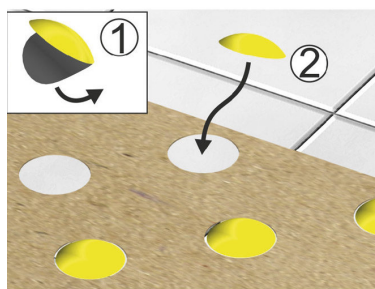

Poids 1.9 kg

Dimensions 2.5 × 2.5 × 0.5 cm

[Read More](#)

UGS : 63046

Prix : €255,00 HT

Catégorie : [Dalles et clous malvoyants](#)

KIT DE 200 PASTILLE D'ÉVEIL AUTOADHESIVE PLASTIQUE POUR INTERIEUR.

Les pastilles podotactiles d'éveil de vigilance WACCESS® se positionnent avant et parallèlement à une zone à risque (escalier, vide, traversée dangereuse, passage pour piétons, quai de métro...) pour alerter du danger de chute toute personne s'en approchant.

Leur géométrie en 3D permet la détection du danger par le pied. La version prête à poser est révolutionnaire pour tous les poseurs.

- Pose facile et rapide.
- Temps de pose réduit : < 10 minutes par ml.
- Excellente tenue sur tous types de supports : Auto-adhésif ultra performant.
- Intégration parfaite dans l'environnement (élégance des...)