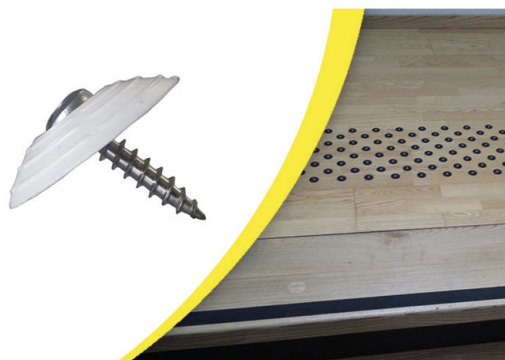

Kit de 200 clous qui permet d'équiper 1,38m x 0.41 m soit...

**Poids** 0.5 kg

**Dimensions** 2.5 × 2.5 × 0.5 cm

[Read More](#)

**UGS** : 630023COLOR

**Prix** : €119,90 HT

**Catégorie** : [Dalles et clous malvoyants](#)