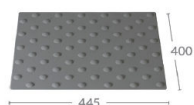

DALLE WACCESS À COLLER EXTERIEURE

La bande d'éveil de vigilance podotactile WACCESS® se positionne avant et parallèlement à une zone à risque (escalier, vide, traversée dangereuse, passage pour piétons, quai de métro...) pour alerter du danger de chute toute personne s'en approchant.

Sa géométrie en 3D permet la détection du danger par le pied. Elle a une très bonne résistance aux UV.

LES + PRODUITS

- Pose à la colle bi-composante.
- Résistance remarquable aux UV, aux écarts de température et aux passages intensifs.
- Ni casse ni usure prématurée : matériau de qualité supérieure (compound vinylique).
- Prévention...

Coloris dalle Anthracite, Blanc, Gris, Noir

Dimensions dalle 1350 mm x 400 mm, 445 mm x 400 mm, 815 mm x 400 mm

[Read More](#)

UGS : DALLEEXTERIEUREACOLLERWACCESS

Prix : €29,90 - €85,90 HT

Catégorie : [Dalles et clous malvoyants](#)