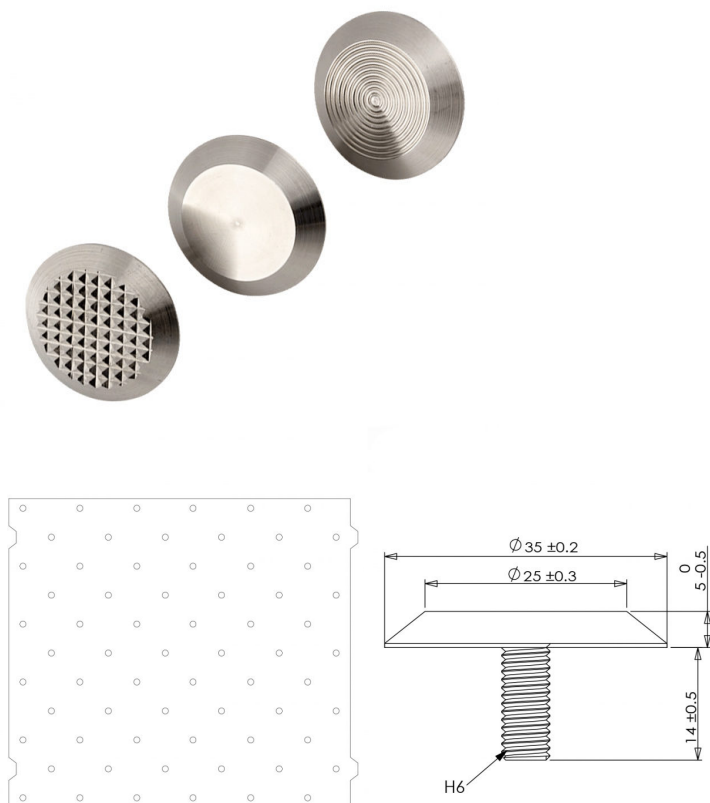

-...

Poids 1.8 kg

Dimensions 2.5 × 2.5 × 0.5 cm

[Read More](#)

UGS : 810906

Prix : €209,00 HT

Catégorie : [Dalles et clous malvoyants](#)

KIT DE 60 CLOUS

Clous podotactiles d'utilisation intérieure et extérieure. Réalisés en Inox 316, ces clous vous permettront de reproduire des bandes d'éveil à la vigilance grâce au gabarit de pose 66 clous de taille 450 x 400 mm (inclus dans chaque boîte de clous).