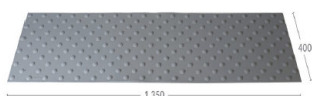

DALLE WACCESS À COLLER EXTERIEURE

La bande d'éveil de vigilance podotactile WACCESS® se positionne avant et parallèlement à une zone à risque (escalier, vide, traversée dangereuse, passage pour piétons, quai de métro...) pour alerter du danger de chute toute personne s'en approchant.

Sa géométrie en 3D permet la détection du danger par le pied. Elle a une très bonne résistance aux UV.

LES + PRODUITS

- Pose à la colle bi-composante.
- Résistance remarquable aux UV, aux écarts de température et aux passages intensifs.
- Ni casse ni usure prématurée : matériau de qualité supérieure (compound vinylique).
- Prévention...

Coloris dalle Anthracite, Blanc, Gris, Noir

Dimensions dalle 1350 mm x 400 mm, 445 mm x 400 mm, 815 mm x 400 mm

[Read More](#)

UGS : DALLEEXTERIEUREACOLLERWACCESS

Prix : €29,90 - €85,90 HT

Catégorie : [Dalles et clous malvoyants](#)