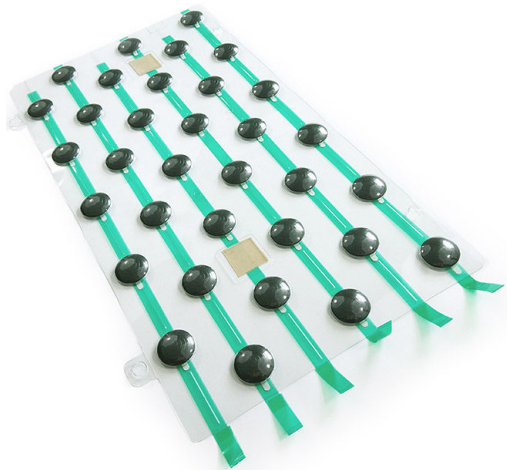

Kit de 200 clous qui permet d'équiper 1,38m x 0.41 m soit...

Poids 0.5 kg

[Read More](#)

UGS : 630023

Prix : €129,90 HT

Catégorie : [Dalles et clous malvoyants](#)

KIT DE 198 PASTILLE D'ÉVEIL AUTOADHÉSIVE POLYMÈRE POUR INTÉRIEUR

Les pastilles podotactiles d'éveil de vigilance WACCESS® se positionnent avant et parallèlement à une zone à risque (escalier, vide, traversée dangereuse, passage pour piétons, quai de métro...) pour alerter du danger de chute toute personne s'en approchant.