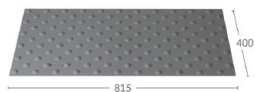

DALLE WACCESS AUTOADHESIVE EXTERIEURE

La bande d'éveil de vigilance podotactile WACCESS® se positionne avant et parallèlement à une zone à risque (escalier, vide, traversée dangereuse, passage pour piétons, quai de métro...) pour alerter du danger de chute toute personne s'en approchant.

Sa géométrie en 3D permet la détection du danger par le pied. Elle a une très bonne résistance aux UV. Grâce à son adhésif extérieur elle est facile à poser.

LES + PRODUITS

- Pose simple : autoadhésif spécial extérieur.
- Résistance remarquable aux UV, aux écarts de température et aux passages intensifs.
- Ni casse ni usure prématurée : matériau de...

Coloris dalle Anthracite, Blanc, Gris, Noir
Dimensions dalle 1350 mm x 400 mm, 445 mm x 400 mm, 815 mm x 400 mm

[Read More](#)

UGS :

DALLEEXTERIEUREADHESIVEWACCESS

Prix : €35,90 - €109,90 HT

Catégorie : [Dalles et clous malvoyants](#)