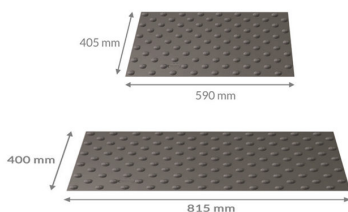

Coloris dalle Anthracite, Blanc, Gris, Noir

Dimensions dalle 1350 mm x 400 mm, 445 mm x 400 mm, 815 mm x 400 mm

[Read More](#)

UGS : DALLEEXTERIEUREACOLLERWACCESS

Prix : €29,90 - €85,90 HT

Catégorie : [Dalles et clous malvoyants](#)