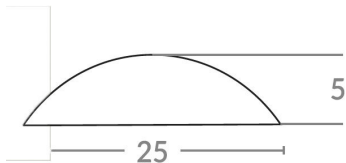

Poids 1.9 kg

Dimensions 2.5 × 2.5 × 0.5 cm

[Read More](#)

UGS : 63046

Prix : €255,00 HT

Catégorie : [Dalles et clous malvoyants](#)

KIT DE 200 PASTILLE D'ÉVEIL AUTOADHESIVE PLASTIQUE POUR INTERIEUR.

Les pastilles podotactiles d'éveil de vigilance WACCESS® se positionnent avant et parallèlement à une zone à risque (escalier, vide, traversée dangereuse, passage pour piétons, quai de métro...) pour alerter du danger de chute toute personne s'en approchant.