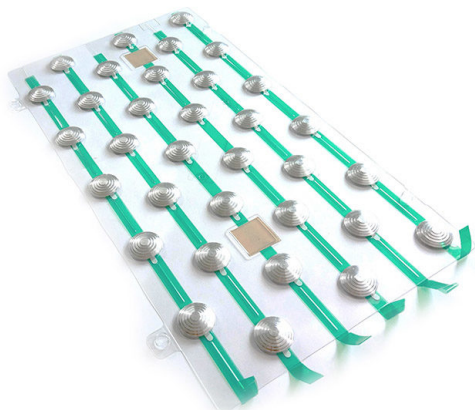

Leur géométrie en 3D permet la détection du danger par le pied. La version prête à poser est révolutionnaire pour tous les poseurs.

- Pose facile et rapide.
- Temps de pose réduit : < 10 minutes par ml.
- Excellente tenue sur tous types de supports : Auto-adhésif ultra performant.
- Intégration parfaite dans l'environnement (élégance des...

Poids 0.9 kg

Dimensions 2.5 × 2.5 × 0.5 cm

[Read More](#)

UGS : 630064ADH

Prix : €429,00 HT

Catégorie : [Dalles et clous malvoyants](#)

KIT DE 198 PASTILLE D'ÉVEIL AUTOADHÉSIVE ALUMINIUM POUR INTÉRIEUR.

Les pastilles podotactiles d'éveil de vigilance WACCESS® se positionnent avant et parallèlement à une zone à risque (escalier, vide, traversée dangereuse, passage pour piétons, quai de métro...) pour alerter du danger de chute toute personne s'en approchant.

Poids 0.9 kg

Dimensions 2.5 × 2.5 × 0.5 cm

[Read More](#)

UGS : 630045ADH

Prix : €409,00 HT

Catégorie : [Dalles et clous malvoyants](#)

KIT DE 100 PASTILLE D'ÉVEIL A COLLER INOX/ACIER

Les pastilles podotactiles d'éveil de vigilance WACCESS® se positionnent avant et parallèlement à une zone à risque (escalier, vide, traversée dangereuse, passage pour piétons, quai de métro...) pour alerter du danger de chute toute personne s'en approchant.