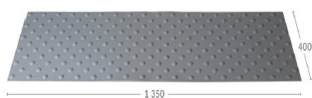

DALLE WACCESS AUTOADHESIVE EXTERIEURE

La bande d'éveil de vigilance podotactile WACCESS® se positionne avant et parallèlement à une zone à risque (escalier, vide, traversée dangereuse, passage pour piétons, quai de métro...) pour alerter du danger de chute toute personne s'en approchant.

Sa géométrie en 3D permet la détection du danger par le pied. Elle a une très bonne résistance aux UV. Grâce à son adhésif extérieur elle est facile à poser.

LES + PRODUITS

- Pose simple : autoadhésif spécial extérieur.
- Résistance remarquable aux UV, aux écarts de température et aux passages intensifs.
- Ni casse ni usure prématurée : matériau de...

Coloris dalle Anthracite, Blanc, Gris, Noir
Dimensions dalle 1350 mm x 400 mm, 445 mm x 400 mm, 815 mm x 400 mm

[Read More](#)

UGS :

DALLEEXTERIEUREADHESIVEWACCESS

Prix : €35,90 - €109,90 HT

Catégorie : [Dalles et clous malvoyants](#)