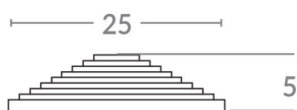

Poids 0.9 kg

Dimensions 2.5 × 2.5 × 0.5 cm

[Read More](#)

UGS : 630045ADH

Prix : €409,00 HT

Catégorie : [Dalles et clous malvoyants](#)

KIT DE 100 PASTILLE D'ÉVEIL A COLLER INOX/ACIER

Les pastilles podotactiles d'éveil de vigilance WACCESS® se positionnent avant et parallèlement à une zone à risque (escalier, vide, traversée dangereuse, passage pour piétons, quai de métro...) pour alerter du danger de chute toute personne s'en approchant.