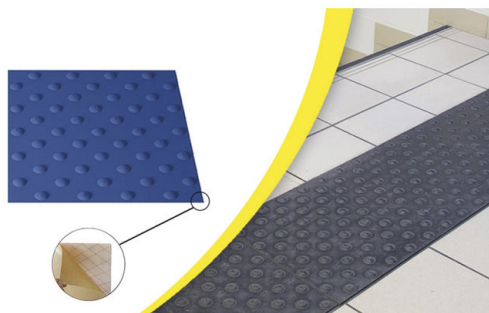

Coloris dalle Anthracite, Blanc, Gris, Noir
Dimensions dalle 1350 mm x 400 mm, 445 mm x 400 mm, 815 mm x 400 mm

[Read More](#)

UGS :

DALLEEXTERIEUREADHESIVEWACCESS

Prix : €35,90 - €109,90 HT

Catégorie : [Dalles et clous malvoyants](#)