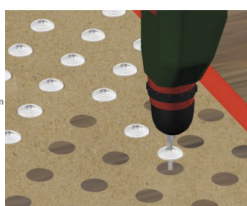

Kit de 200 clous qui permet d'équiper 1,38m x 0.41 m soit...

Poids 0.5 kg

Dimensions 2.5 × 2.5 × 0.5 cm

[Read More](#)

UGS : 630023COLOR

Prix : €119,90 HT

Catégorie : [Dalles et clous malvoyants](#)

KIT DE 200 CLOUS D'ÉVEIL PLASTIQUE À VISSER