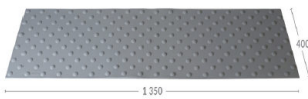

Aujourd'hui le norme NF...

**Dimensions** 45.8 × 42 × 0.75 cm

[Read More](#)

**UGS** : NPDALLEPODO458420

**Prix** : €42,90 HT

**Catégorie** : [Dalles et clous malvoyants](#)