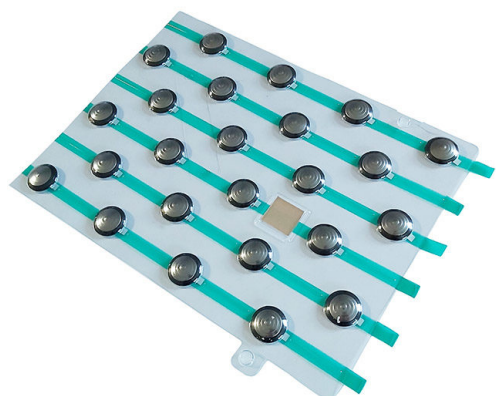

KIT DE 198 PASTILLE D'ÉVEIL AUTOADHESIVE ALUMINIUM/NOIR POUR INTÉRIEUR.

Les pastilles podotactiles d'éveil de vigilance WACCESS® se positionnent avant et parallèlement à une zone à risque (escalier, vide, traversée dangereuse, passage pour piétons, quai de métro...) pour alerter du danger de chute toute personne s'en approchant.

Leur géométrie en 3D permet la détection du danger par le pied. La version prête à poser est révolutionnaire pour tous les poseurs.

- Pose facile et rapide.
- Temps de pose réduit : < 10 minutes par ml.
- Excellente tenue sur tous types de supports : Auto-adhésif ultra performant.
- Intégration parfaite dans l'environnement (élégance des...

Poids 0.9 kg

Dimensions 2.5 × 2.5 × 0.5 cm

[Read More](#)

UGS : 630064ADH

Prix : €429,00 HT

Catégorie : [Dalles et clous malvoyants](#)