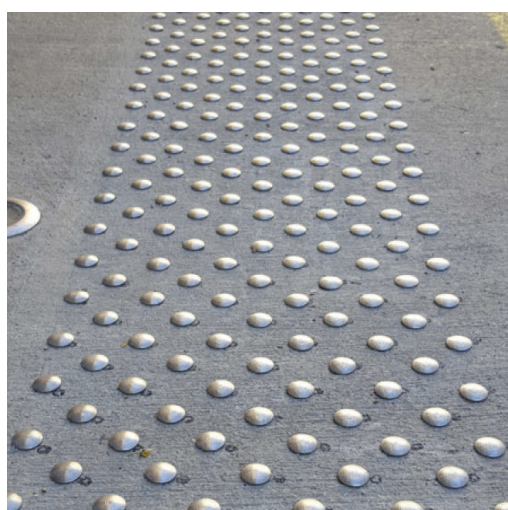

Kit de 100 pastilles a coller en acier ou...

Poids 2 kg

Dimensions 2.5 × 2.5 × 0.5 cm

[Read More](#)

UGS : PASTILLEWACCESSACOLLER

Prix : €49,90 - €79,90 HT

Catégorie : [Dalles et clous malvoyants](#)

KIT DE 100 CLOUS D'ÉVEIL PREMIUM À COLLER OU À SCELLER