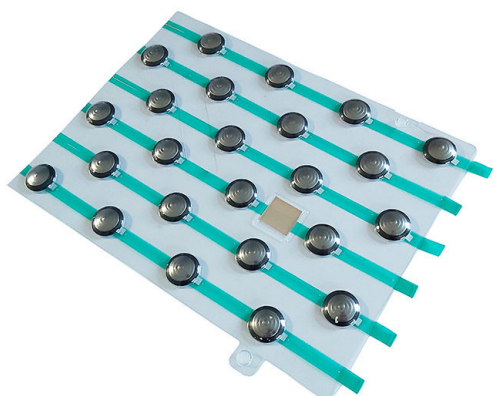

Leur géométrie en 3D permet la détection du danger par le pied. La version prête à poser est révolutionnaire pour tous les poseurs.

- Pose facile et rapide.
- Temps de pose réduit : < 10 minutes par ml.
- Excellente tenue sur tous types de supports : Auto-adhésif ultra performant.
- Intégration parfaite dans l'environnement (élégance des...

Poids 0.9 kg

Dimensions 2.5 × 2.5 × 0.5 cm

[Read More](#)

UGS : 630044ADH

Prix : €259,00 HT

Catégorie : [Dalles et clous malvoyants](#)

KIT DE 198 PASTILLE D'ÉVEIL AUTOADHESIVE ALUMINIUM/NOIR POUR INTÉRIEUR.