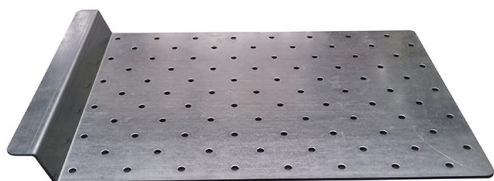

Prix : €39,90 HT

Catégorie : [Dalles et clous malvoyants](#)

GABARIT DE POSE

Gabarit de perçage pour la pose de clous podotactile.

Il permet de se mettre en conformité avec la norme NF98-351 quand à la disposition des clous.