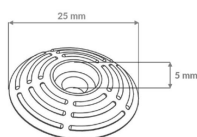

Kit de 200 clous qui permet d'équiper 1,38m x 0.41 m soit...

Poids 0.5 kg

Dimensions 2.5 × 2.5 × 0.5 cm

[Read More](#)

UGS : 630023COLOR

Prix : €119,90 HT

Catégorie : [Dalles et clous malvoyants](#)

KIT DE 200 CLOUS D'ÉVEIL PLASTIQUE À VISSER