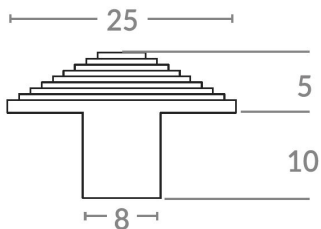

Kit de 200 clous qui permet d'équiper 1,38m x 0.41 m soit...

Poids 0.5 kg

[Read More](#)

UGS : 630023

Prix : €129,90 HT

Catégorie : [Dalles et clous malvoyants](#)

KIT DE 198 PASTILLE D'ÉVEIL AUTOADHÉSIVE POLYMÈRE POUR INTÉRIEUR