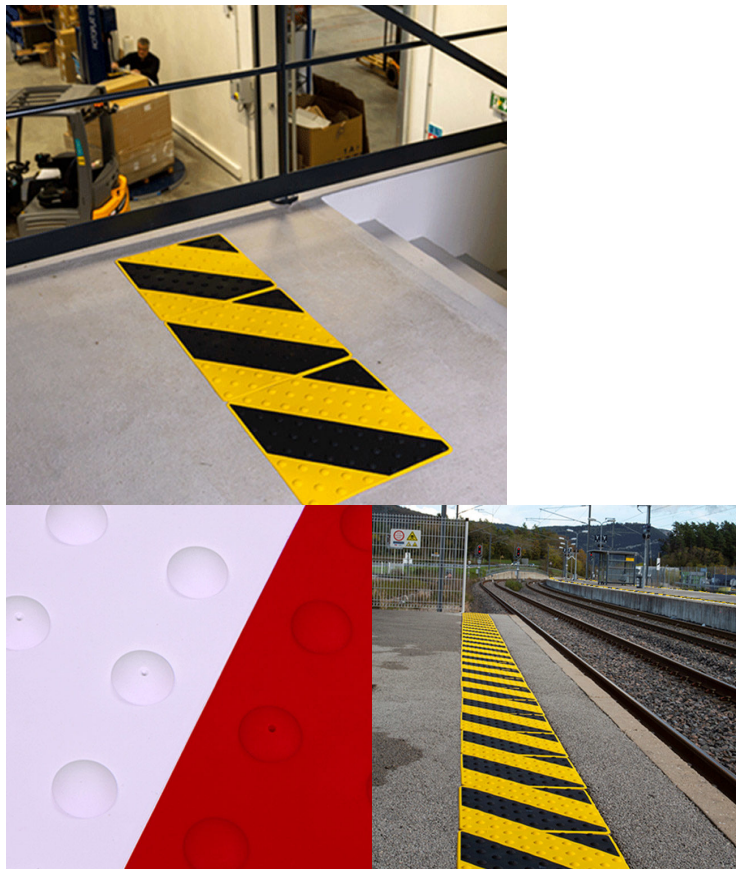

DALLE PODOTACTILE BI COULEUR

La dalle podotactile est la solution polyvalente, puisqu'elle permet une utilisation intérieure et extérieure. En effet, nos dalles podotactiles peuvent être soit collées (préférable pour l'extérieur) ou bien à l'aide d'un adhésif double face (idéal pour l'intérieur).

Où l'utiliser ?

Notre bande d'éveil à la vigilance est destinée aux personnes aveugles et malvoyantes. Elle permet d'avertir des dangers qu'elles peuvent rencontrer sur leurs parcours tels que:

1. les traversées de chaussées,
   - les arrêts de bus,
   - la proximité d'escalier,
   - la proximité de quai de gare,
2. Aujourd'hui le norme NF...

Dimensions 45.8 × 42 × 0.75 cm

[Read More](#)

UGS : NPDALLEPODO458420

Prix : €42,90 HT

Catégorie : [Dalles et clous malvoyants](#)