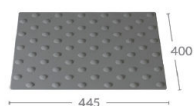

DALLE WACCESS AUTOADHESIVE EXTERIEURE

La bande d'éveil de vigilance podotactile WACCESS® se positionne avant et parallèlement à une zone à risque (escalier, vide, traversée dangereuse, passage pour piétons, quai de métro...) pour alerter du danger de chute toute personne s'en approchant.

Sa géométrie en 3D permet la détection du danger par le pied. Elle a une très bonne résistance aux UV. Grâce à son adhésif extérieur elle est facile à poser.

LES + PRODUITS

- Pose simple : autoadhésif spécial extérieur.
- Résistance remarquable aux UV, aux écarts de température et aux passages intensifs.
- Ni casse ni usure prématurée : matériau de...

Coloris dalle Anthracite, Blanc, Gris, Noir
Dimensions dalle 1350 mm x 400 mm, 445 mm x 400 mm, 815 mm x 400 mm

[Read More](#)

UGS :

DALLEEXTERIEUREADHESIVEWACCESS

Prix : €35,90 - €109,90 HT

Catégorie : [Dalles et clous malvoyants](#)