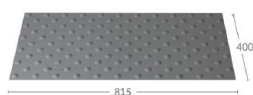

DALLE WACCESS À COLLER EXTERIEURE

La bande d'éveil de vigilance podotactile WACCESS® se positionne avant et parallèlement à une zone à risque (escalier, vide, traversée dangereuse, passage pour piétons, quai de métro...) pour alerter du danger de chute toute personne s'en approchant.

Sa géométrie en 3D permet la détection du danger par le pied. Elle a une très bonne résistance aux UV.

LES + PRODUITS

- Pose à la colle bi-composante.
- Résistance remarquable aux UV, aux écarts de température et aux passages intensifs.
- Ni casse ni usure prématurée : matériau de qualité supérieure (compound vinylique).
- Prévention...

Coloris dalle Anthracite, Blanc, Gris, Noir

Dimensions dalle 1350 mm x 400 mm, 445 mm x 400 mm, 815 mm x 400 mm

[Read More](#)

UGS : DALLEEXTERIEUREACOLLERWACCESS

Prix : €29,90 - €85,90 HT

Catégorie : [Dalles et clous malvoyants](#)