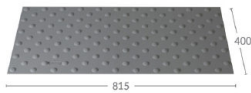

Aujourd'hui le norme NF...

**Dimensions** 45.8 × 42 × 0.75 cm

[Read More](#)

**UGS** : NPDALLEPODO458420

**Prix** : €42,90 HT

**Catégorie** : [Dalles et clous malvoyants](#)