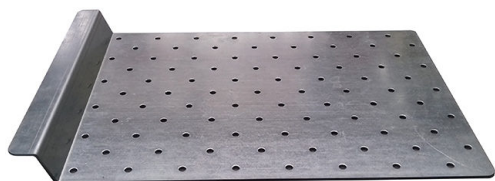

## GABARIT DE POSE

Gabarit de perçage pour la pose de clous podotactile.

Il permet de se mettre en conformité avec la norme NF98-351 quand à la disposition des clous.

Diamètre de perçage 3MM.

Inclut 3 pions de positionnement.