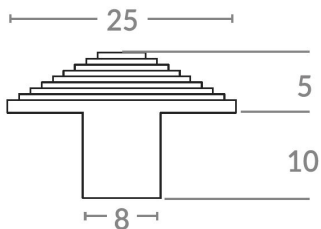

Kit de 200 clous qui permet d'équiper 1,38m x 0.41 m soit...

**Poids** 0.5 kg

[Read More](#)

**UGS** : 630023

**Prix** : €129,90 HT

**Catégorie** : [Dalles et clous malvoyants](#)