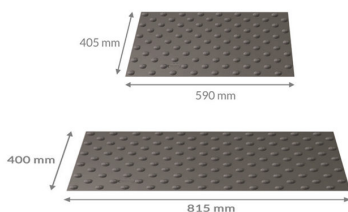

DALLE WACCESS SPECIALE VOIRIE.

La bande d'éveil de vigilance podotactile WACCESS® se positionne avant et parallèlement à une zone à risque (escalier, vide, traversée dangereuse, passage pour piétons, quai de métro...) pour alerter du danger de chute toute personne s'en approchant.

Sa géométrie en 3D permet la détection du danger par le pied. Elle a une très bonne résistance aux UV.

Son format est particulièrement adapté à une utilisation en voirie.

2 dimensions disponible (405 mm x 590 mm et 400 mm x 815 mm).

3 types de fixation disponible (Autoadhésif, à coller, à visser).

3 couleurs disponible (blanc, noir, anthracite).

LES +...

Coloris dalle	Anthracite, Blanc, Gris
Dimensions dalle	400 mm x 815 mm, 405 mm x 590 mm
Mode de fixation	à coller, à visser, Autoadhésif extérieur

[Read More](#)

UGS : DALLEVOIRIEWACCES

Prix : €29,90 - €69,90 HT

Catégorie : [Dalles et clous malvoyants](#)