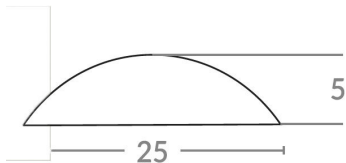

**Poids** 1.9 kg

**Dimensions** 2.5 × 2.5 × 0.5 cm

[Read More](#)

**UGS** : 63046

**Prix** : €255,00 HT

**Catégorie** : [Dalles et clous malvoyants](#)