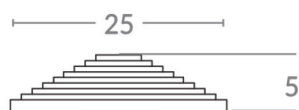

**Poids** 0.9 kg

**Dimensions** 2.5 × 2.5 × 0.5 cm

[Read More](#)

**UGS** : 630045ADH

**Prix** : €409,00 HT

**Catégorie** : [Dalles et clous malvoyants](#)