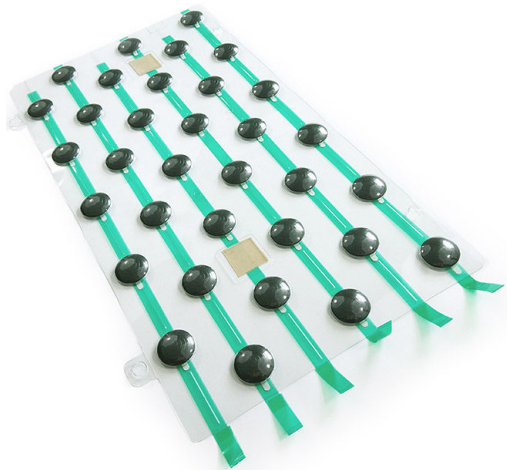

## KIT DE 198 PASTILLE D'ÉVEIL AUTOADHÉSIVE POLYMÈRE POUR INTÉRIEUR

Les pastilles podotactiles d'éveil de vigilance WACCESS® se positionnent avant et parallèlement à une zone à risque (escalier, vide, traversée dangereuse, passage pour piétons, quai de métro...) pour alerter du danger de chute toute personne s'en approchant.