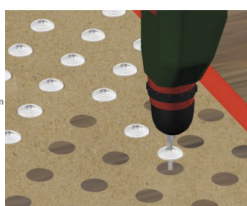

Kit de 200 clous qui permet d'équiper 1,38m x 0.41 m soit...

**Poids** 0.5 kg

**Dimensions** 2.5 × 2.5 × 0.5 cm

[Read More](#)

**UGS** : 630023COLOR

**Prix** : €119,90 HT

**Catégorie** : [Dalles et clous malvoyants](#)