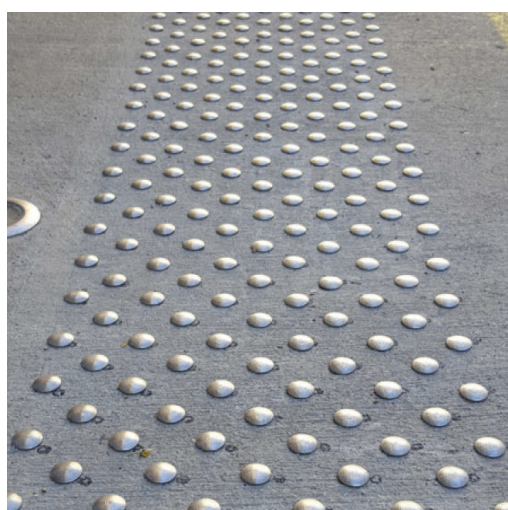

Kit de 100 pastilles a coller en acier ou...

**Poids** 2 kg

**Dimensions** 2.5 × 2.5 × 0.5 cm

[Read More](#)

**UGS** : PASTILLEWACCESSACOLLER

**Prix** : €49,90 - €79,90 HT

**Catégorie** : [Dalles et clous malvoyants](#)