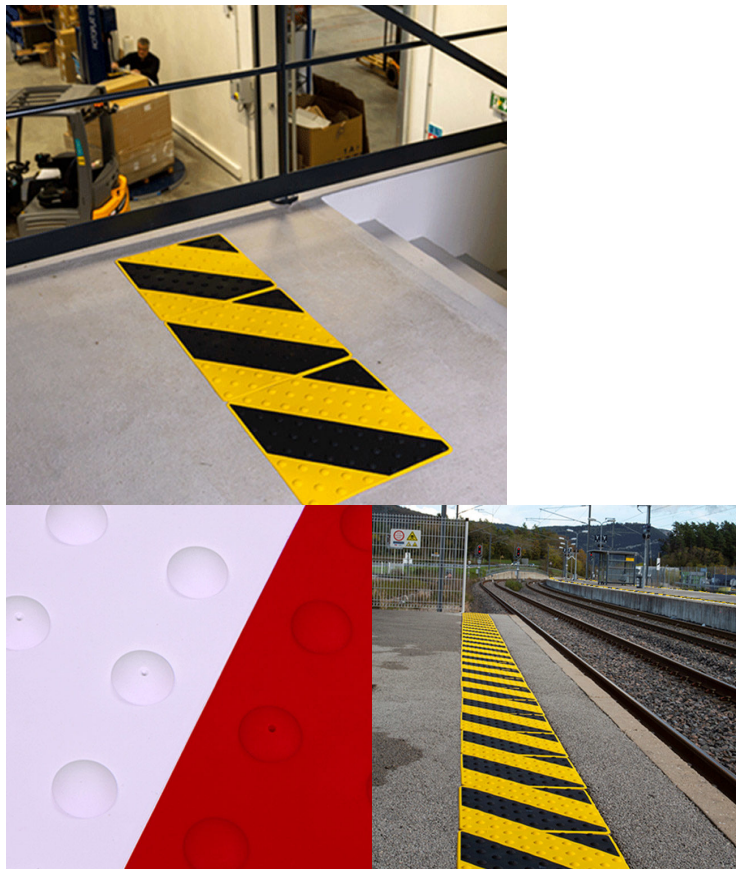

Quel que soit le support sur lequel vous utilisez notre adhésif il faut impérativement respecter les éléments ci-dessous pour obtenir un résultat optimal

- Surfaces propres, sèches, dépolissées et dégraissées,
- La surface doit être la plus lisse possible pour avoir une prise maximum ,
- Coller la première face sur la dalle podotactile,
- Retirer le second opercule de l'adhésif,
- Mettre en contact l'adhésif avec la surface et exercer une légère pression,

**Dimensions** 45.8 × 42 cm

[Read More](#)

**UGS** : 6102144

**Prix** : €9,90 HT

**Catégorie** : [Dalles et clous malvoyants](#)