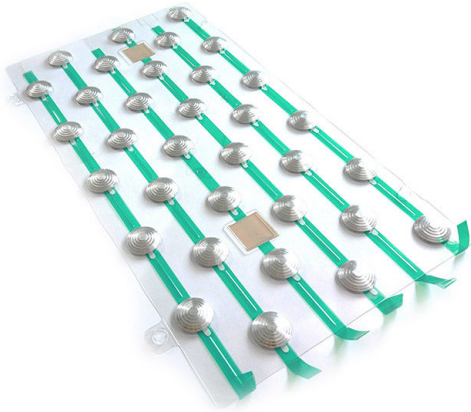

Leur géométrie en 3D permet la détection du danger par le pied. La version prête à poser est révolutionnaire pour tous les poseurs.

- Pose facile et rapide.
- Temps de pose réduit : < 10 minutes par ml.
- Excellente tenue sur tous types de supports : Auto-adhésif ultra performant.
- Intégration parfaite dans l'environnement (élégance des...

**Poids** 0.9 kg

**Dimensions** 2.5 × 2.5 × 0.5 cm

[Read More](#)

**UGS** : 630064ADH

**Prix** : €429,00 HT

**Catégorie** : [Dalles et clous malvoyants](#)

## KIT DE 198 PASTILLE D'ÉVEIL AUTOADHÉSIVE ALUMINIUM POUR INTÉRIEUR.

Les pastilles podotactiles d'éveil de vigilance WACCESS® se positionnent avant et parallèlement à une zone à risque (escalier, vide, traversée dangereuse, passage pour piétons, quai de métro...) pour alerter du danger de chute toute personne s'en approchant.