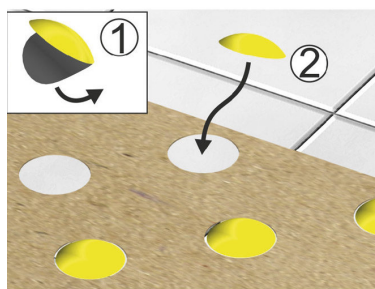

KIT DE 200 PASTILLE D'ÉVEIL AUTOADHESIVE PLASTIQUE POUR INTÉRIEUR.

Les pastilles podotactiles d'éveil de vigilance WACCESS® se positionnent avant et parallèlement à une zone à risque (escalier, vide, traversée dangereuse, passage pour piétons, quai de métro...) pour alerter du danger de chute toute personne s'en approchant.

Leur géométrie en 3D permet la détection du danger par le pied. La version prête à poser est révolutionnaire pour tous les poseurs.

- Pose facile et rapide.
- Temps de pose réduit : < 10 minutes par ml.
- Excellente tenue sur tous types de supports : Auto-adhésif ultra performant.
- Intégration parfaite dans l'environnement (élégance des...

Poids 0.46 kg

Dimensions 2.5 × 2.5 × 0.5 cm

[Read More](#)

UGS : PASTILLEWACCESSTPUAUTOADHESIVE

Prix : €119,00 HT

Catégorie : [Dalles et clous malvoyants](#)