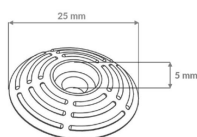

Kit de 200 clous qui permet d'équiper 1,38m x 0.41 m soit...

**Poids** 0.5 kg

**Dimensions** 2.5 × 2.5 × 0.5 cm

[Read More](#)

**UGS** : 630023COLOR

**Prix** : €119,90 HT

**Catégorie** : [Dalles et clous malvoyants](#)