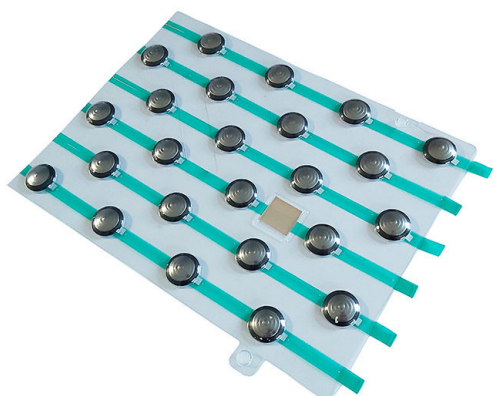

KIT DE 198 PASTILLE D'ÉVEIL AUTOADHESIVE ALUMINIUM/NOIR POUR INTÉRIEUR.

Les pastilles podotactiles d'éveil de vigilance WACCESS® se positionnent avant et parallèlement à une zone à risque (escalier, vide, traversée dangereuse, passage pour piétons, quai de métro...) pour alerter du danger de chute toute personne s'en approchant.

Leur géométrie en 3D permet la détection du danger par le pied. La version prête à poser est révolutionnaire pour tous les poseurs.

- Pose facile et rapide.
- Temps de pose réduit : < 10 minutes par ml.
- Excellente tenue sur tous types de supports : Auto-adhésif ultra performant.
- Intégration parfaite dans l'environnement (élégance des...

Poids 0.9 kg

Dimensions 2.5 × 2.5 × 0.5 cm

[Read More](#)

UGS : 630064ADH

Prix : €429,00 HT

Catégorie : [Dalles et clous malvoyants](#)