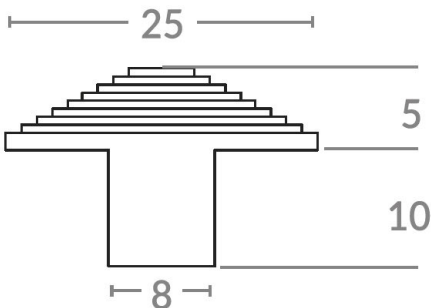

Kit de 200 clous qui permet d'équiper 1,38m x 0.41 m soit...

**Poids** 0.5 kg

**Dimensions** 2.5 × 2.5 × 0.5 cm

[Read More](#)

**UGS** : 630023COLOR

**Prix** : €119,90 HT

**Catégorie** : [Dalles et clous malvoyants](#)