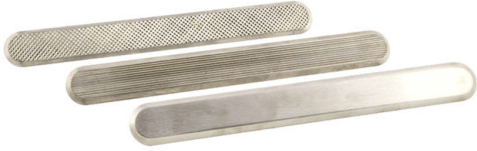

3 tailles.

3 couleurs disponibles.

LES + PRODUITS

- Pose simple et rapide : Avec colle bi-composant.
- Résistance remarquable à l'abrasion, aux UV, aux écarts de température et aux passages intensifs.
- Ni casse ni usure prématurée : matériau de qualité supérieure (compound vinylique).
- Conforme à la norme NF P98-352.
- Possibilité d'augmenter la surface de guidage.
- ...

Coloris bande Blanc, Gris, Noir

Dimensions 1000 mm x 215 mm (quatre nervures), 625 mm x 150 mm (trois nervures), 625 mm x 220 mm (quatre nervures)

[Read More](#)

UGS : BAOWACCESACOLLER

Prix : €19,90 - €44,90 HT

Catégorie : [Bandes de guidage malvoyants](#)

BANDE DE GUIDAGE

Bandes tactiles d'aide à l'orientation (BAO). Réalisées en Inox 316 et conformes à la réglementation ces bandes permettent d'aider les personnes non et malvoyantes à se repérer.