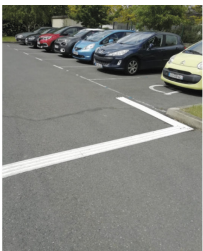

parkfender®

SOMMAIRE

Bandes de guidage malvoyants 2

BANDES DE GUIDAGE MALVOYANTS

BANDE D'AIDE À L'ORIENTATION INTERIEURE AUTOADHESIVE

La bande d'aide à l'orientation est conçue pour faciliter le guidage d'une personne malvoyante. Elle permet de localiser et de suivre un itinéraire. L'obligation est de guider une personne d'un point A à un point B.

Coloris bande Blanc, Gris, Noir

Dimensions 1000 mm x 215 mm (quatre nervures), 625 mm x 150 mm (trois nervures), 625 mm x 220 mm (quatre nervures)

[Read More](#)

UGS : BAOWACCESAUTOADHESIVEEXT

Prix : €29,90 - €49,90 HT

Catégorie : [Bandes de guidage malvoyants](#)

Laisser 1 à 3 mm d'écart entre les bandes pour laisser s'écouler l'eau

BANDE D'AIDE À L'ORIENTATION EXTERIEURE A COLLER

La bande d'aide à l'orientation est conçue pour faciliter le guidage d'une personne malvoyante. Elle permet de localiser et de suivre un itinéraire. L'obligation est de guider une personne d'un point A à un point B.