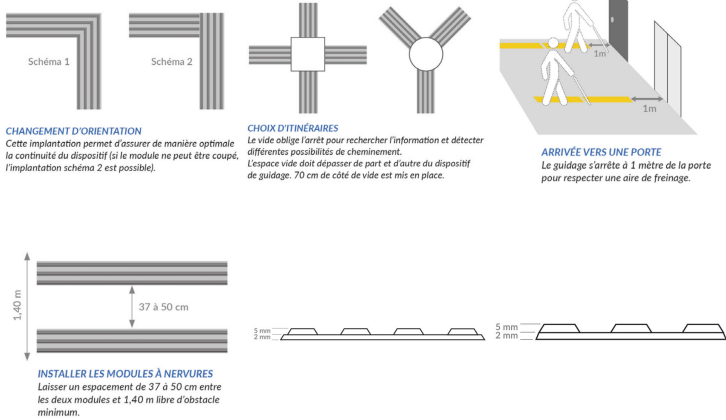

parkfender®

SOMMAIRE

Bandes de guidage malvoyants 2

BANDES DE GUIDAGE MALVOYANTS

BANDE D'AIDE À L'ORIENTATION INTERIEURE AUTOADHESIVE

La bande d'aide à l'orientation est conçue pour faciliter le guidage d'une personne malvoyante. Elle permet de localiser et de suivre un itinéraire. L'obligation est de guider une personne d'un point A à un point B.

Coloris bande Blanc, Gris, Noir

Dimensions 1000 mm x 215 mm (quatre nervures), 625 mm x 150 mm (trois nervures), 625 mm x 220 mm (quatre nervures)

Classement feu Avec Cfl-s1, Sans

[Read More](#)

UGS : BAOWACCESAUTOADHESIVEINT

Prix : €19,90 - €59,90 HT

Catégorie : [Bandes de guidage malvoyants](#)

BANDE D'AIDE À L'ORIENTATION EXTERIEURES AUTOADHESIVE

La bande d'aide à l'orientation est conçue pour faciliter le guidage d'une personne malvoyante. Elle permet de localiser et de suivre un itinéraire. L'obligation est de guider une personne d'un point A à un point B.

3 tailles.

3 couleurs disponibles.

LES + PRODUITS

- Pose simple et rapide : adhésif butyl.
- Résistance remarquable à l'abrasion, aux UV, aux écarts de température et aux passages intensifs.
- Ni casse ni usure prématurée : matériau de qualité supérieure.
- Conforme à la norme NF P98-352.
- Antidérapant.