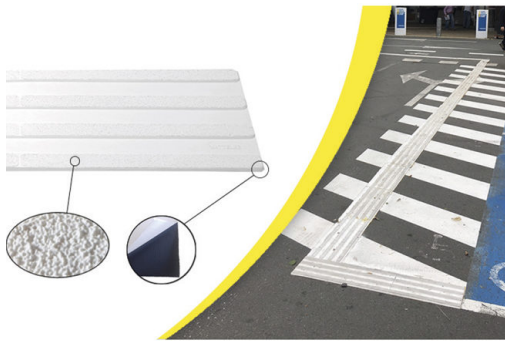

parkfender®

SOMMAIRE

Bandes de guidage malvoyants 2

BANDES DE GUIDAGE MALVOYANTS

BANDE D'AIDE À L'ORIENTATION INTERIEURE AUTOADHESIVE

La bande d'aide à l'orientation est conçue pour faciliter le guidage d'une personne malvoyante. Elle permet de localiser et de suivre un itinéraire. L'obligation est de guider une personne d'un point A à un point B.

Coloris bande Blanc, Gris, Noir

Dimensions 1000 mm x 215 mm (quatre nervures), 625 mm x 150 mm (trois nervures), 625 mm x 220 mm (quatre nervures)

Classement feu Avec Cfl-s1, Sans

[Read More](#)

UGS : BAOWACCESAUTOADHESIVEINT

Prix : €19,90 - €59,90 HT

Catégorie : [Bandes de guidage malvoyants](#)

BANDE D'AIDE À L'ORIENTATION EXTERIEURES AUTOADHESIVE

La bande d'aide à l'orientation est conçue pour faciliter le guidage d'une personne malvoyante. Elle permet de localiser et de suivre un itinéraire. L'obligation est de guider une personne d'un point A à un point B.

3 tailles.

3 couleurs disponibles.

LES + PRODUITS

- Pose simple et rapide : adhésif butyl.
- Résistance remarquable à l'abrasion, aux UV, aux écarts de température et aux passages intensifs.
- Ni casse ni usure prématurée : matériau de qualité supérieure.
- Conforme à la norme NF P98-352.
- Antidérapant.