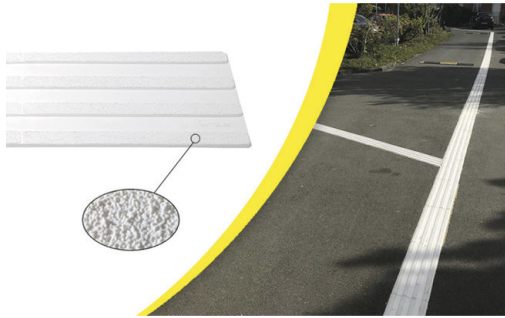

Coloris bande Blanc, Gris, Noir

Dimensions 1000 mm x 215 mm (quatre nervures), 625 mm x 150 mm (trois nervures), 625 mm x 220 mm (quatre nervures)

[Read More](#)

UGS : BAOWACCESAUTOADHESIVEEXT

Prix : €29,90 - €49,90 HT

Catégorie : [Bandes de guidage malvoyants](#)

Laisser 1 à 3 mm d'écart entre les bandes pour laisser s'écouler l'eau

BANDE D'AIDE À L'ORIENTATION EXTERIEURE A COLLER

La bande d'aide à l'orientation est conçue pour faciliter le guidage d'une personne malvoyante. Elle permet de localiser et de suivre un itinéraire. L'obligation est de guider une personne d'un point A à un point B.