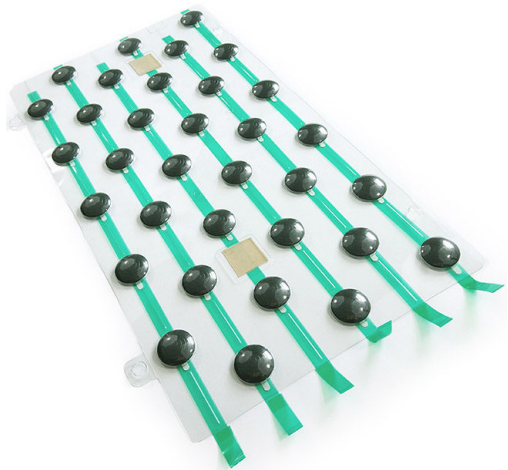

Kit de 200 clous qui permet d'équiper 1,38m x 0.41 m soit...

Poids 0.5 kg

[Read More](#)

UGS : 630023

Prix : €129,90 HT

Catégorie : [Dalles et clous malvoyants](#)

KIT DE 198 PASTILLE D'ÉVEIL AUTOADHÉSIVE POLYMÈRE POUR INTÉRIEUR