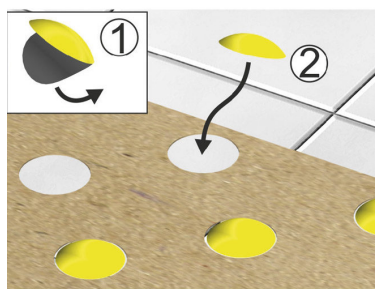

Poids 1.9 kg

Dimensions 2.5 × 2.5 × 0.5 cm

[Read More](#)

UGS : 63046

Prix : €255,00 HT

Catégorie : [Dalles et clous malvoyants](#)

KIT DE 200 PASTILLE D'ÉVEIL AUTOADHESIVE PLASTIQUE POUR INTÉRIEUR.

Les pastilles podotactiles d'éveil de vigilance WACCESS® se positionnent avant et parallèlement à une zone à risque (escalier, vide, traversée dangereuse, passage pour piétons, quai de métro...) pour alerter du danger de chute toute personne s'en approchant.

Leur géométrie en 3D permet la détection du danger par le pied. La version prête à poser est révolutionnaire pour tous les poseurs.

- Pose facile et rapide.
- Temps de pose réduit : < 10 minutes par ml.
- Excellente tenue sur tous types de supports : Auto-adhésif ultra performant.
- Intégration parfaite dans l'environnement (élégance des...)