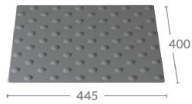

DALLE WACCESS AUTOADHESIVE EXTERIEURE

La bande d'éveil de vigilance podotactile WACCESS® se positionne avant et parallèlement à une zone à risque (escalier, vide, traversée dangereuse, passage pour piétons, quai de métro...) pour alerter du danger de chute toute personne s'en approchant.

Sa géométrie en 3D permet la détection du danger par le pied. Elle a une très bonne résistance aux UV. Grâce à son adhésif extérieur elle est facile à poser.

LES + PRODUITS

- Pose simple : autoadhésif spécial extérieur.
- Résistance remarquable aux UV, aux écarts de température et aux passages intensifs.
- Ni casse ni usure prématurée : matériau de...

Coloris dalle Anthracite, Blanc, Gris, Noir

Dimensions dalle 1350 mm x 400 mm, 445 mm x 400 mm, 815 mm x 400 mm

[Read More](#)

UGS :

DALLEEXTERIEUREADHESIVEWACCESS

Prix : €35,90 - €109,90 HT

Catégorie : [Dalles et clous malvoyants](#)