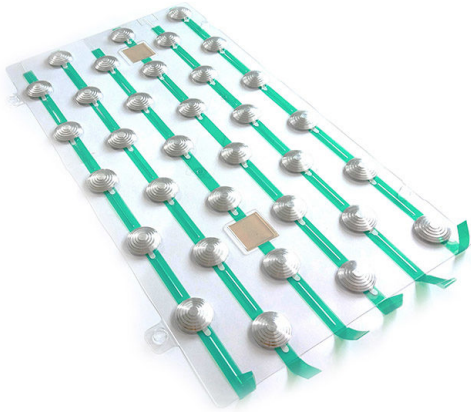

Leur géométrie en 3D permet la détection du danger par le pied. La version prête à poser est révolutionnaire pour tous les poseurs.

- Pose facile et rapide.
- Temps de pose réduit : < 10 minutes par ml.
- Excellente tenue sur tous types de supports : Auto-adhésif ultra performant.
- Intégration parfaite dans l'environnement (élégance des...

Poids 0.9 kg

Dimensions 2.5 × 2.5 × 0.5 cm

[Read More](#)

UGS : 630064ADH

Prix : €429,00 HT

Catégorie : [Dalles et clous malvoyants](#)

KIT DE 198 PASTILLE D'ÉVEIL AUTOADHÉSIVE ALUMINIUM POUR INTÉRIEUR.

Les pastilles podotactiles d'éveil de vigilance WACCESS® se positionnent avant et parallèlement à une zone à risque (escalier, vide, traversée dangereuse, passage pour piétons, quai de métro...) pour alerter du danger de chute toute personne s'en approchant.