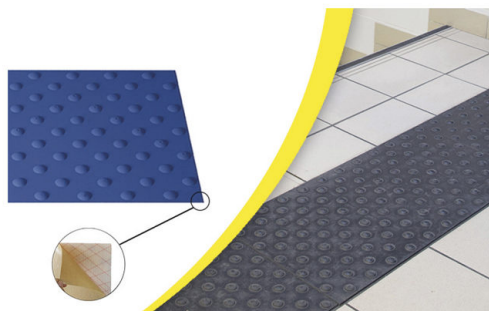

Coloris dalle Anthracite, Blanc, Gris, Noir

Dimensions dalle 1350 mm x 400 mm, 445 mm x 400 mm, 815 mm x 400 mm

[Read More](#)

UGS :

DALLEEXTERIEUREADHESIVEWACCESS

Prix : €35,90 - €109,90 HT

Catégorie : [Dalles et clous malvoyants](#)