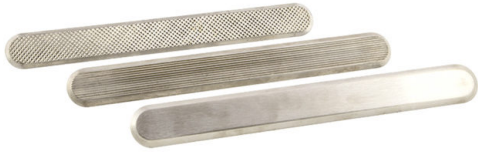

3 tailles.

3 couleurs disponibles.

LES + PRODUITS

- Pose simple et rapide : Avec colle bi-composant.
- Résistance remarquable à l'abrasion, aux UV, aux écarts de température et aux passages intensifs.
- Ni casse ni usure prématurée : matériau de qualité supérieure (compound vinylique).
- Conforme à la norme NF P98-352.
- Possibilité d'augmenter la surface de guidage.
- ...

Coloris bande Blanc, Gris, Noir

Dimensions 1000 mm x 215 mm (quatre nervures), 625 mm x 150 mm (trois nervures), 625 mm x 220 mm (quatre nervures)

[Read More](#)

UGS : BAOWACCESACOLLER

Prix : €19,90 - €44,90 HT

Catégorie : [Bandes de guidage malvoyants](#)

BANDE DE GUIDAGE

Bandes tactiles d'aide à l'orientation (BAO). Réalisées en Inox 316 et conformes à la réglementation ces bandes permettent d'aider les personnes non et malvoyantes à se repérer.

Fixation par scellement chimique pour une excellente durabilité de votre installation.

Utilisation en intérieur et extérieur. Bandes à installer aux abords des passages piétons, des bordures de quais ferroviaires ou autres et de volées de marches d'escalier.