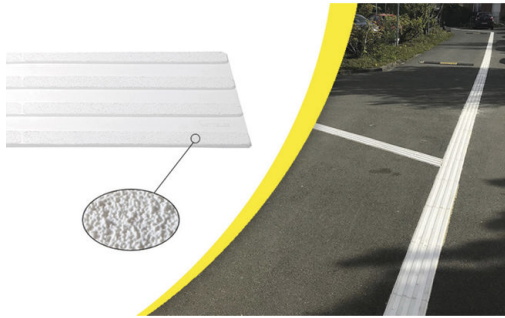

Laisser 1 à 3 mm d'écart entre les bandes pour laisser s'écouler l'eau

BANDE D'AIDE À L'ORIENTATION EXTERIEURE A COLLER

La bande d'aide à l'orientation est conçue pour faciliter le guidage d'une personne malvoyante. Elle permet de localiser et de suivre un itinéraire. L'obligation est de guider une personne d'un point A à un point B.

3 tailles.

3 couleurs disponibles.

LES + PRODUITS

- Pose simple et rapide : Avec colle bi-composant.
- Résistance remarquable à l'abrasion, aux UV, aux écarts de température et aux passages intensifs.
- Ni casse ni usure prématurée : matériau de qualité supérieure (compound vinylique).
- Conforme à la norme NF P98-352.
- Possibilité d'augmenter la surface de guidage.
- -...

Coloris bande Blanc, Gris, Noir

Dimensions 1000 mm x 215 mm (quatre nervures), 625 mm x 150 mm (trois nervures), 625 mm x 220 mm (quatre nervures)

[Read More](#)

UGS : BAOWACCESACOLLER

Prix : €19,90 - €44,90 HT

Catégorie : [Bandes de guidage malvoyants](#)