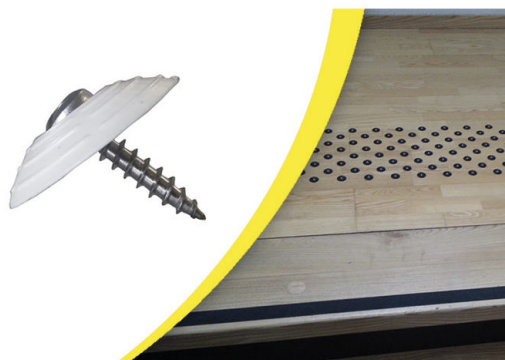

Kit de 200 clous qui permet d'équiper 1,38m x 0.41 m soit...

Poids 0.5 kg

Dimensions 2.5 × 2.5 × 0.5 cm

[Read More](#)

UGS : 630023COLOR

Prix : €119,90 HT

Catégorie : [Dalles et clous malvoyants](#)

KIT DE 200 CLOUS D'ÉVEIL PLASTIQUE À VISSER