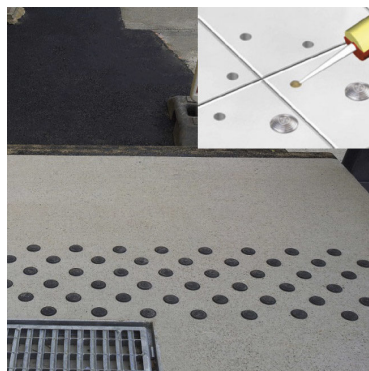

KIT DE 200 CLOUS D'ÉVEIL PLASTIQUE À COLLER OU À SCELLER

Les clous podotactiles d'éveil de vigilance WACCESS® se positionnent avant et parallèlement à une zone à risque (escalier, vide, traversée dangereuse, passage pour piétons, quai de métro...) pour alerter du danger de chute toute personne s'en approchant.

Leur géométrie en 3D permet la détection du danger par le pied.

- Résistance aux passages intenses.
- Solidité et durabilité exceptionnelle grâce au scellement dans le sol.
- Intégration parfaite dans l'environnement (élégance des clous).
- Conforme à la norme NF P98-351.

Kit de 200 clous qui permet d'équiper 1,38m x 0.41 m soit...

Poids 0.5 kg

[Read More](#)

UGS : 630023

Prix : €129,90 HT

Catégorie : [Dalles et clous malvoyants](#)