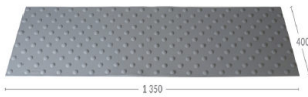

DALLE WACCESS AUTOADHESIVE EXTERIEURE

La bande d'éveil de vigilance podotactile WACCESS® se positionne avant et parallèlement à une zone à risque (escalier, vide, traversée dangereuse, passage pour piétons, quai de métro...) pour alerter du danger de chute toute personne s'en approchant.

Sa géométrie en 3D permet la détection du danger par le pied. Elle a une très bonne résistance aux UV. Grâce à son adhésif extérieur elle est facile à poser.

LES + PRODUITS

- Pose simple : autoadhésif spécial extérieur.
- Résistance remarquable aux UV, aux écarts de température et aux passages intensifs.
- Ni casse ni usure prématurée : matériau de...

Coloris dalle Anthracite, Blanc, Gris, Noir

Dimensions dalle 1350 mm x 400 mm, 445 mm x 400 mm, 815 mm x 400 mm

[Read More](#)

UGS :

DALLEEXTERIEUREADHESIVEWACCESS

Prix : €35,90 - €109,90 HT

Catégorie : [Dalles et clous malvoyants](#)