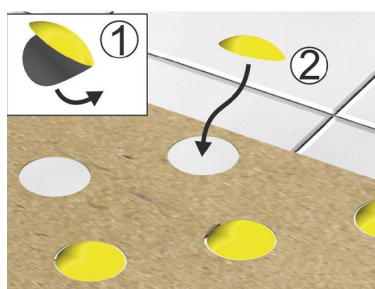

Leur géométrie en 3D permet la détection du danger par le pied. La version prête à poser est révolutionnaire pour tous les poseurs.

- Pose facile et rapide.
- Temps de pose réduit : < 10 minutes par ml.
- Excellente tenue sur tous types de supports : Auto-adhésif ultra performant.
- Intégration parfaite dans l'environnement (élégance des...

Poids 0.46 kg

Dimensions 2.5 × 2.5 × 0.5 cm

[Read More](#)

UGS : PASTILLEWACCESSTPUAUTOADHESIVE

Prix : €119,00 HT

Catégorie : [Dalles et clous malvoyants](#)

KIT DE 200 CLOUS D'ÉVEIL PLASTIQUE COLOR À COLLER OU À SCELLER