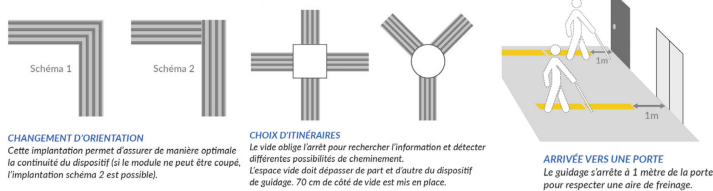

BANDE D'AIDE À L'ORIENTATION INTERIEURE AUTOADHESIVE

La bande d'aide à l'orientation est conçue pour faciliter le guidage d'une personne malvoyante. Elle permet de localiser et de suivre un itinéraire. L'obligation est de guider une personne d'un point A à un point B.

3 tailles disponible.
3 coloris disponible (autre coloris disponible sur commande pour commandes supérieures à 60 pièces).
Classement feu possible.