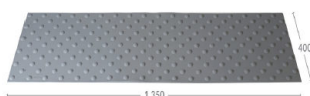

DALLE WACCESS À COLLER EXTERIEURE

La bande d'éveil de vigilance podotactile WACCESS® se positionne avant et parallèlement à une zone à risque (escalier, vide, traversée dangereuse, passage pour piétons, quai de métro...) pour alerter du danger de chute toute personne s'en approchant.

Sa géométrie en 3D permet la détection du danger par le pied. Elle a une très bonne résistance aux UV.

LES + PRODUITS

- Pose à la colle bi-composante.
- Résistance remarquable aux UV, aux écarts de température et aux passages intensifs.
- Ni casse ni usure prématurée : matériau de qualité supérieure (compound vinylique).
- Prévention...

Coloris dalle Anthracite, Blanc, Gris, Noir

Dimensions dalle 1350 mm x 400 mm, 445 mm x 400 mm, 815 mm x 400 mm

[Read More](#)

UGS : DALLEEXTERIEUREACOLLERWACCESS

Prix : €29,90 - €85,90 HT

Catégorie : [Dalles et clous malvoyants](#)