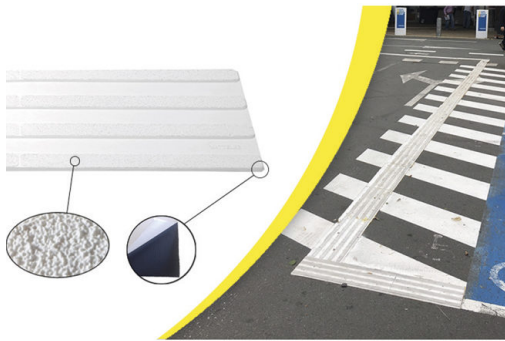

Coloris bande Blanc, Gris, Noir

Dimensions 1000 mm x 215 mm (quatre nervures), 625 mm x 150 mm (trois nervures), 625 mm x 220 mm (quatre nervures)

Classement feu Avec Cfl-s1, Sans

[Read More](#)

UGS : BAOWACCESAUTOADHESIVEINT

Prix : €19,90 - €59,90 HT

Catégorie : [Bandes de guidage malvoyants](#)

BANDE D'AIDE À L'ORIENTATION EXTERIEURES AUTOADHESIVE

La bande d'aide à l'orientation est conçue pour faciliter le guidage d'une personne malvoyante. Elle permet de localiser et de suivre un itinéraire. L'obligation est de guider une personne d'un point A à un point B.