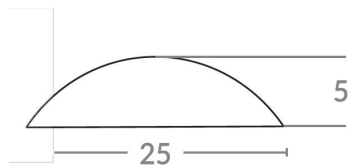

Poids 0.46 kg

Dimensions 2.5 × 2.5 × 0.5 cm

[Read More](#)

UGS : PASTILLEWACCESSTPUAUTOADHESIVE

Prix : €119,00 HT

Catégorie : [Dalles et clous malvoyants](#)

KIT DE 200 CLOUS D'ÉVEIL PLASTIQUE COLOR À COLLER OU À SCELLER