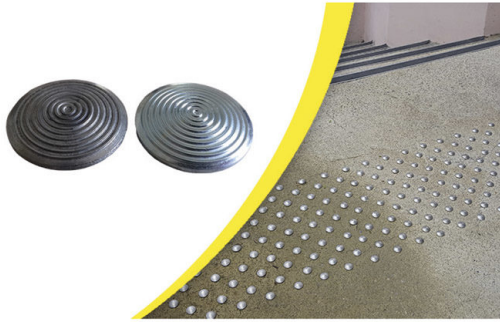

Leur géométrie en 3D permet la détection du danger par le pied. La version prête à poser est révolutionnaire pour tous les poseurs.

- Pose facile et rapide.
- Temps de pose réduit : < 10 minutes par ml.
- Excellente tenue sur tous types de supports : Auto-adhésif ultra performant.
- Intégration parfaite dans l'environnement (élégance des...

Poids 0.9 kg

Dimensions 2.5 × 2.5 × 0.5 cm

[Read More](#)

UGS : 630045ADH

Prix : €409,00 HT

Catégorie : [Dalles et clous malvoyants](#)

KIT DE 100 PASTILLE D'ÉVEIL A COLLER INOX/ACIER

Les pastilles podotactiles d'éveil de vigilance WACCESS® se positionnent avant et parallèlement à une zone à risque (escalier, vide, traversée dangereuse, passage pour piétons, quai de métro...) pour alerter du danger de chute toute personne s'en approchant.