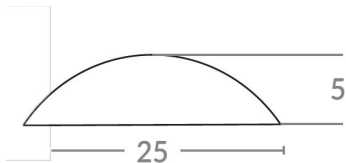

Poids 1.9 kg

Dimensions 2.5 × 2.5 × 0.5 cm

[Read More](#)

UGS : 63046

Prix : €255,00 HT

Catégorie : [Dalles et clous malvoyants](#)

KIT DE 200 PASTILLE D'ÉVEIL AUTOADHESIVE PLASTIQUE POUR INTÉRIEUR.

Les pastilles podotactiles d'éveil de vigilance WACCESS® se positionnent avant et parallèlement à une zone à risque (escalier, vide, traversée dangereuse, passage pour piétons, quai de métro...) pour alerter du danger de chute toute personne s'en approchant.