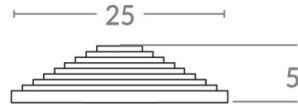

Poids 0.9 kg

Dimensions 2.5 × 2.5 × 0.5 cm

[Read More](#)

UGS : 630045ADH

Prix : €409,00 HT

Catégorie : [Dalles et clous malvoyants](#)

KIT DE 100 PASTILLE D'ÉVEIL A COLLER INOX/ACIER

Les pastilles podotactiles d'éveil de vigilance WACCESS® se positionnent avant et parallèlement à une zone à risque (escalier, vide, traversée dangereuse, passage pour piétons, quai de métro...) pour alerter du danger de chute toute personne s'en approchant.