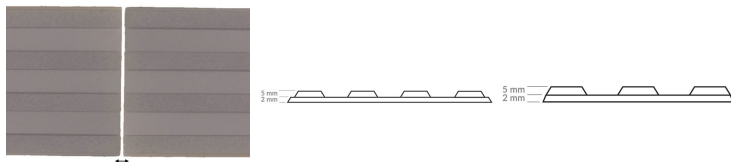

Coloris bande Blanc, Gris, Noir

Dimensions 1000 mm x 215 mm (quatre nervures), 625 mm x 150 mm (trois nervures), 625 mm x 220 mm (quatre nervures)

[Read More](#)

UGS : BAOWACCESAUTOADHESIVEEXT

Prix : €29,90 - €49,90 HT

Catégorie : [Bandes de guidage malvoyants](#)

Laisser 1 à 3 mm d'écart entre les bandes pour laisser s'écouler l'eau

BANDE D'AIDE À L'ORIENTATION EXTERIEURE A COLLER

La bande d'aide à l'orientation est conçue pour faciliter le guidage d'une personne malvoyante. Elle permet de localiser et de suivre un itinéraire. L'obligation est de guider une personne d'un point A à un point B.