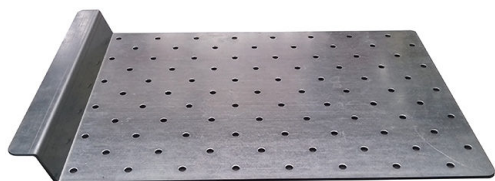

Prix : €39,90 HT

Catégorie : [Dalles et clous malvoyants](#)

GABARIT DE POSE

Gabarit de perçage pour la pose de clous podotactile.

Il permet de se mettre en conformité avec la norme NF98-351 quand à la disposition des clous.