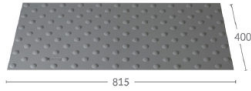

DALLE WACCESS AUTOADHESIVE EXTERIEURE

La bande d'éveil de vigilance podotactile WACCESS® se positionne avant et parallèlement à une zone à risque (escalier, vide, traversée dangereuse, passage pour piétons, quai de métro...) pour alerter du danger de chute toute personne s'en approchant.

Sa géométrie en 3D permet la détection du danger par le pied. Elle a une très bonne résistance aux UV. Grâce à son adhésif extérieur elle est facile à poser.

LES + PRODUITS

- Pose simple : autoadhésif spécial extérieur.
- Résistance remarquable aux UV, aux écarts de température et aux passages intensifs.
- Ni casse ni usure prématurée : matériau de...

Coloris dalle Anthracite, Blanc, Gris, Noir

Dimensions dalle 1350 mm x 400 mm, 445 mm x 400 mm, 815 mm x 400 mm

[Read More](#)

UGS :

DALLEEXTERIEUREADHESIVEWACCESS

Prix : €35,90 - €109,90 HT

Catégorie : [Dalles et clous malvoyants](#)