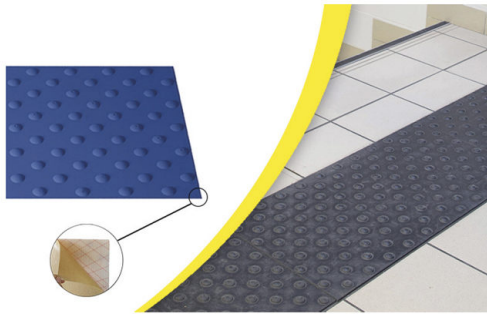

Coloris dalle Anthracite, Blanc, Gris, Noir

Dimensions dalle 1350 mm x 400 mm, 445 mm x 400 mm, 815 mm x 400 mm

[Read More](#)

UGS :

DALLEEXTERIEUREADHESIVEWACCESS

Prix : €35,90 - €109,90 HT

Catégorie : [Dalles et clous malvoyants](#)