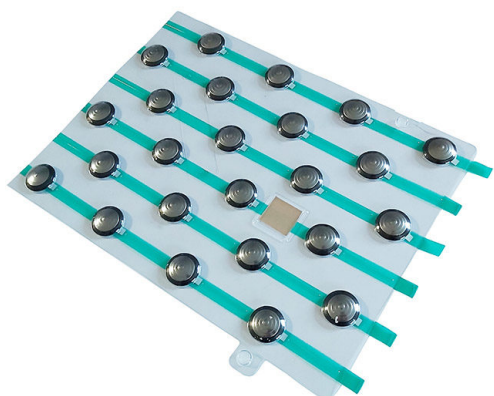

Poids 0.9 kg

Dimensions 2.5 × 2.5 × 0.5 cm

[Read More](#)

UGS : 630044ADH

Prix : €259,00 HT

Catégorie : [Dalles et clous malvoyants](#)

KIT DE 198 PASTILLE D'ÉVEIL AUTOADHESIVE ALUMINIUM/NOIR POUR INTÉRIEUR.