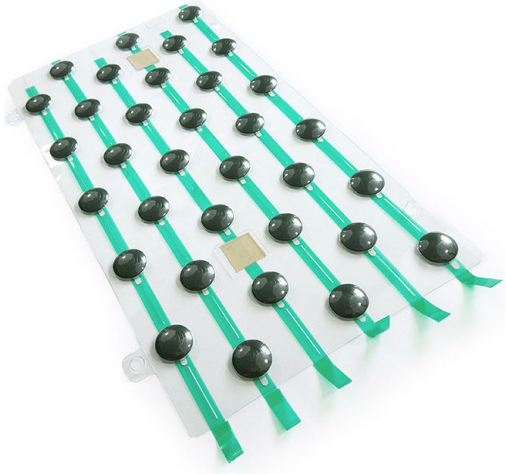

Kit de 200 clous qui permet d'équiper 1,38m x 0.41 m soit...

Poids 0.5 kg

[Read More](#)

UGS : 630023

Prix : €129,90 HT

Catégorie : [Dalles et clous malvoyants](#)

KIT DE 198 PASTILLE D'ÉVEIL AUTOADHÉSIVE POLYMÈRE POUR INTÉRIEUR