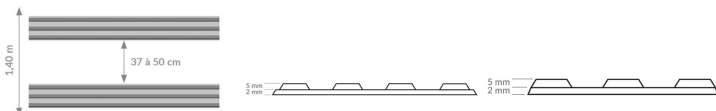

BANDE D'AIDE À L'ORIENTATION INTERIEURE AUTOADHESIVE

La bande d'aide à l'orientation est conçue pour faciliter le guidage d'une personne malvoyante. Elle permet de localiser et de suivre un itinéraire. L'obligation est de guider une personne d'un point A à un point B.

3 tailles disponible.
3 coloris disponible (autre coloris disponible sur commande pour commandes supérieures à 60 pièces).
Classement feu possible.