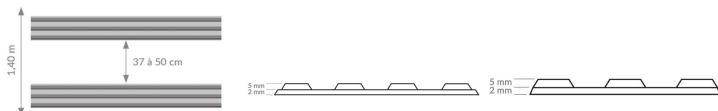

BANDE D'AIDE À L'ORIENTATION INTERIEURE AUTOADHESIVE

La bande d'aide à l'orientation est conçue pour faciliter le guidage d'une personne malvoyante. Elle permet de localiser et de suivre un itinéraire. L'obligation est de guider une personne d'un point A à un point B.

3 tailles disponible.
3 coloris disponible (autre coloris disponible sur commande pour commandes supérieures à 60 pièces).
Classement feu possible.