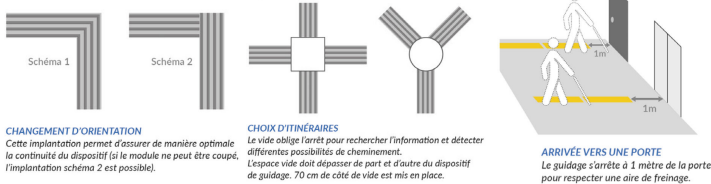

BANDE D'AIDE À L'ORIENTATION INTERIEURE AUTOADHESIVE

La bande d'aide à l'orientation est conçue pour faciliter le guidage d'une personne malvoyante. Elle permet de localiser et de suivre un itinéraire. L'obligation est de guider une personne d'un point A à un point B.

3 tailles disponible.
3 coloris disponible (autre coloris disponible sur commande pour commandes supérieures à 60 pièces).
Classement feu possible.