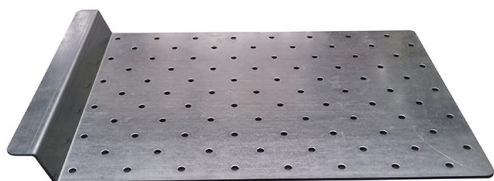

UGS : 801521

Prix : €139,90 HT

Catégorie : [Dalles et clous malvoyants](#)

GABARIT DE POSE

Gabarit de perçage pour la pose de clous podotactile.

Il permet de se mettre en conformité avec la norme NF98-351 quand à la disposition des clous.