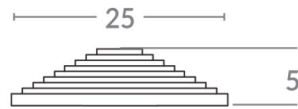

Poids 0.9 kg

Dimensions 2.5 × 2.5 × 0.5 cm

[Read More](#)

UGS : 630045ADH

Prix : €409,00 HT

Catégorie : [Dalles et clous malvoyants](#)

KIT DE 100 PASTILLE D'ÉVEIL A COLLER INOX/ACIER

Les pastilles podotactiles d'éveil de vigilance WACCESS® se positionnent avant et parallèlement à une zone à risque (escalier, vide, traversée dangereuse, passage pour piétons, quai de métro...) pour alerter du danger de chute toute personne s'en approchant.