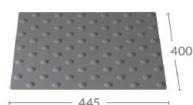

DALLE WACCESS À COLLER EXTERIEURE

La bande d'éveil de vigilance podotactile WACCESS® se positionne avant et parallèlement à une zone à risque (escalier, vide, traversée dangereuse, passage pour piétons, quai de métro...) pour alerter du danger de chute toute personne s'en approchant.

Sa géométrie en 3D permet la détection du danger par le pied. Elle a une très bonne résistance aux UV.

LES + PRODUITS

- Pose à la colle bi-composante.
- Résistance remarquable aux UV, aux écarts de température et aux passages intensifs.
- Ni casse ni usure prématurée : matériau de qualité supérieure (compound vinylique).
- Prévention...

Coloris dalle Anthracite, Blanc, Gris, Noir

Dimensions dalle 1350 mm x 400 mm, 445 mm x 400 mm, 815 mm x 400 mm

[Read More](#)

UGS : DALLEEXTERIEUREACOLLERWACCESS

Prix : €29,90 - €85,90 HT

Catégorie : [Dalles et clous malvoyants](#)