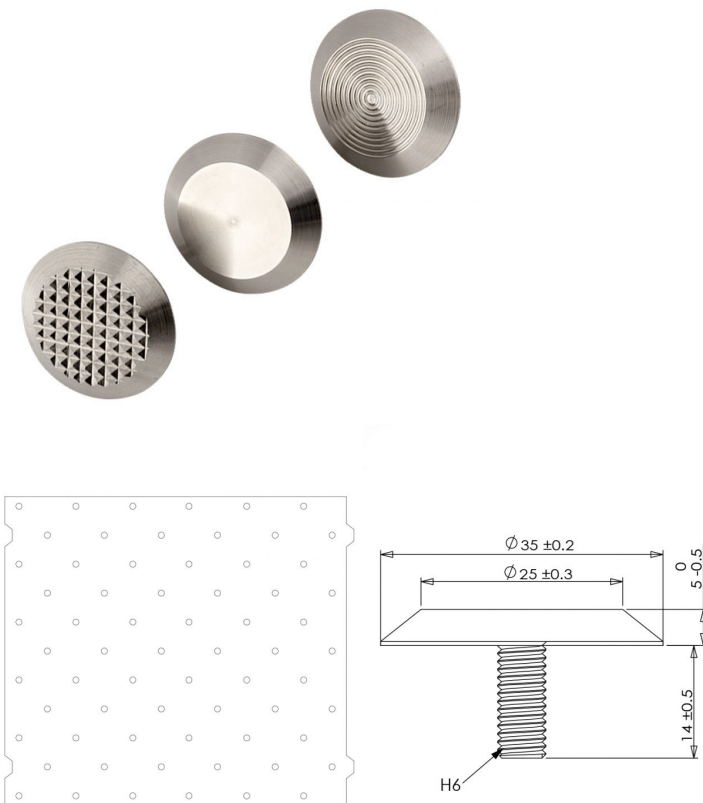

KIT DE 60 CLOUS

Clous podotactiles d'utilisation intérieure et extérieure. Réalisés en Inox 316, ces clous vous permettront de reproduire des bandes d'éveil à la vigilance grâce au gabarit de pose 66 clous de taille 450 x 400 mm (inclus dans chaque boîte de clous).

Fixation par scellement chimique pour une excellente durabilité de votre installation.

Clous à installer aux abords des passages piétons, des bordures de quais ferroviaires ou autres et de volées de marches d'escalier.

Prévoir environ 148 clous au mètre linéaire pour 0.40 mètre de large et 216 clous au mètre linéaire pour 0.60 mètre de large.

Trois finitions...

Type de finition Lisse, Quadrillé, Sphérique

[Read More](#)

UGS : NPCLOUSPODO

Prix : €89,90 HT

Catégorie : [Dalles et clous malvoyants](#)