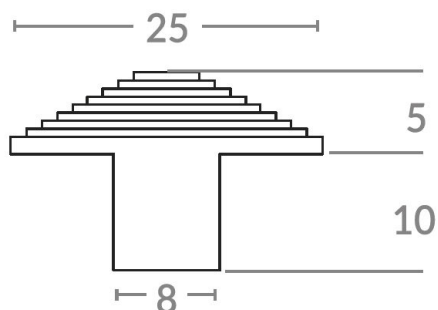

Poids 0.46 kg

Dimensions 2.5 × 2.5 × 0.5 cm

[Read More](#)

UGS : PASTILLEWACCESSTPUAUTOADHESIVE

Prix : €119,00 HT

Catégorie : [Dalles et clous malvoyants](#)

KIT DE 200 CLOUS D'ÉVEIL PLASTIQUE COLOR À COLLER OU À SCELLER