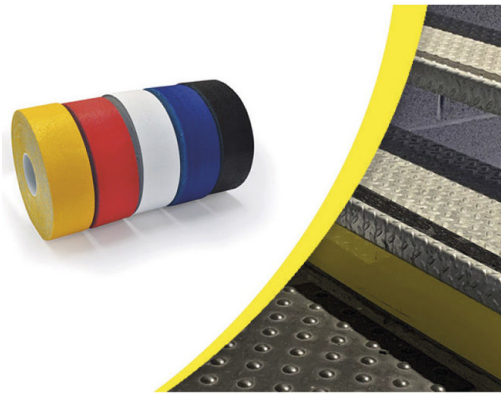

RUBAN ANTIDÉRAPANT 50 MM

Adhésif antidérapant pour sécuriser toute zone potentiellement rendue glissante et dangereuse et ainsi éviter le risque de chute.

Sa surface rugueuse lui confère un très fort pouvoir antidérapant.

Se positionne sur tout type de surface (escalier, entrepôt, bureau, sous-sol, ...). Le support doit être propre, lisse et sec avant de poser l'adhésif pour une tenue optimale.

Il se décline en différents coloris selon les besoins.

Caractéristiques:

Support en pvc.

Adhésif: acrylique.

Bonne résistance à l'eau.

T° d'utilisation: 15° à 30°.

Disponible en plusieurs coloris et en longueurs.

La...

Dimensions 5 cm

Dimension 18m, 6m

Coloris antidérapant Blanc, Jaune, Noir, Noir/Jaune, Noir/Phosphorescent, Transparent

[Read More](#)

UGS : NPANTIDERAPANT50MM

Prix : €34,90 - €99,90 HT

Catégorie : [Antidérapant](#)