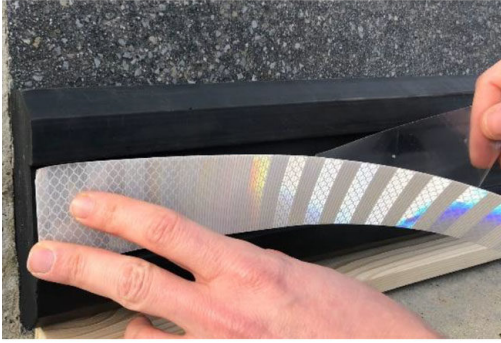

RÉFLECTEUR POUR CHASSE ROUE PX120

Bande réfléchissante pour chasse roue PX120.

Classe de la bande réfléchissante : 3M
Classe II

A adhérer en partie centrale de notre chasse roue PX120.

Améliore grandement la visibilité de vos bordures et donc la sécurité de vos utilisateurs.

Dimensions : 500 mm x 50 mm

Dimensions 50 x 5 cm

[Lire la suite](#)

SKU: PFPBPX120500REFL

Prix: €13,90 HT

Catégorie : [Protection des bordures de trottoir](#)