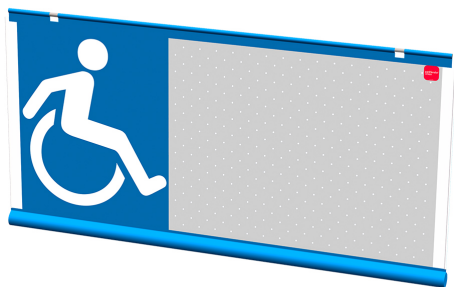

CINEO SI PMR

Séparateur de place de stationnement breveté dédié à l'amélioration de la signalétique des emplacements PMR. Dispositif d'absorption des chocs en partie basse.

Lucarne de visibilité perforée permettant une circulation d'air.